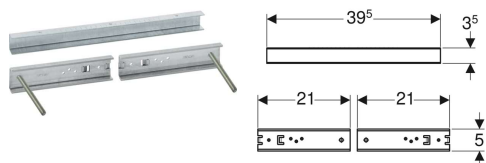

Geberit Duofix bevestiging voor wastafels met bevestigingsafstand 38–58 cm

Voorbeeldafbeelding

Gebruiksdoelen

- Voor het bevestigen van wastafels met een bevestigingsafstand > 38 cm aan Geberit Duofix elementen voor wastafel

Eigenschappen

- Verzinkt

Leveringsomvang

- 2 open profielen
- 2 draadstangen M10

- Bevestigingsafstand draadstangen 38–58 cm

Technische gegevens

Materiaal | Staal

- Versterkingsprofiel
- Bevestigingsmateriaal