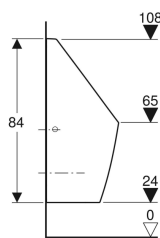

Gebruiksdoelen

- Voor waterloos bedrijf
- Voor Geberit installatie-elementen voor waterloze urinoirs
- Voor het afdekken van bestaande aansluitingen bij renovaties

Eigenschappen

- Spoelrandloos

Leveringsomvang

- Bevestigingsmateriaal
- Hybride sifon

- Onderhouds- en reinigingsvriendelijk
- Sifon van boven vervangbaar, zonder verwijderen van de keramiek
- Sifonhouder zonder gereedschap in hoogte verstelbaar
- Reiniging van het afvoersysteem zonder verwijderen van de keramiek

Technische gegevens

Instelbereik kleine spoeling

| 11

- Afvoerzeef
- Afvoergarnituur

Art. nr.	Kleur / oppervlak	Doelobject
116.141.00.1	Wit	Nee

Toebehoren

- Geberit wandbevestiging compleet, voor droogbouw