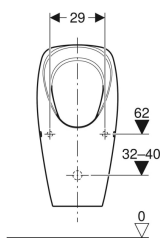

Gebruiksdoelen

- Voor waterloos bedrijf
- Voor Geberit installatie-elementen voor waterloze urinoirs
- Voor het afdekken van bestaande aansluitingen bij renovaties

Eigenschappen

- Spoelrandloos

Leveringsomvang

- Bevestigingsmateriaal
- Hybride sifon

- Onderhouds- en reinigingsvriendelijk
- Sifon van boven vervangbaar, zonder verwijderen van de keramiek
- Sifonhouder zonder gereedschap in hoogte verstelbaar
- Reiniging van het afvoersysteem zonder verwijderen van de keramiek

Technische gegevens

Instelbereik kleine spoeling

| 11

- Afvoerzeef
- Afvoergarnituur

Art. nr.	Kleur / oppervlak	Doelobject
116.141.00.1	Wit	Nee

Toebehoren

- Geberit wandbevestiging compleet, voor droogbouw