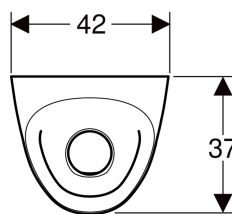

Gebruiksdoelen

- Voor waterloos bedrijf
- Voor Geberit installatie-elementen voor waterloze urinoirs
- Voor het afdekken van bestaande aansluitingen bij renovaties

Eigenschappen

- Spoelrandloos

Leveringsomvang

- Bevestigingsmateriaal
- Hybride sifon

- Onderhouds- en reinigingsvriendelijk
- Sifon van boven vervangbaar, zonder verwijderen van de keramiek
- Sifonhouder zonder gereedschap in hoogte verstelbaar
- Reiniging van het afvoersysteem zonder verwijderen van de keramiek

Technische gegevens

Instelbereik kleine spoeling

| 11

- Afvoerzeef
- Afvoergarnituur

Art. nr.	Kleur / oppervlak	Doelobject
116.141.00.1	Wit	Nee

Toebehoren

- Geberit wandbevestiging compleet, voor droogbouw