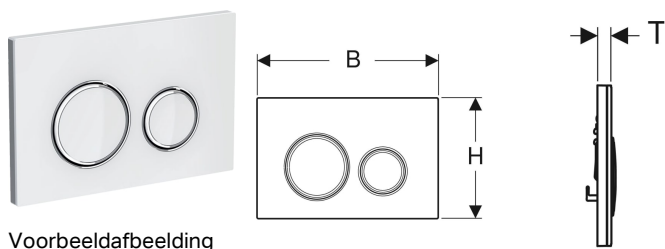

Geberit bedieningsplaat Sigma21, voor 2-toets spoeling, metaalkleur verchromd

Voorbeeldafbeelding

Gebruiksdoelen

- Voor de spoelactivering bij Geberit Sigma inbouwreservoirs

Eigenschappen

- Frontbediening

Leveringsomvang

- Montageframe
- 2 afstandshouders

- Drukstiften geluiddempend, snelinstelling zonder gereedschap

Technische gegevens

Bedieningskracht | < 20 N

- 2 drukstiften

Art. nr.	Kleur / oppervlak	Materiaal	B	H	T
115.884.SI.1	Bevestigingsplaat en designringen: verchromd Afdekplaat en toetsen: wit	Spuitgietzink / glas	24.6 cm	16.4 cm	1.4 cm
115.884.SJ.1	Bevestigingsplaat en designringen: verchromd Afdekplaat en toetsen: zwart	Spuitgietzink / glas	24.6 cm	16.4 cm	1.4 cm
115.884.00.1	Bevestigingsplaat en designringen: verchromd Afdekplaat en toetsen: klantspecifiek	Spuitgietzink	24.6 cm	16.4 cm	1 cm
115.884.JM.1	Bevestigingsplaat en designringen: verchromd Afdekplaat en toetsen: Mustang leisteen	Spuitgietzink / leisteen (natuurproduct)	24.6 cm	16.4 cm	1.4 cm
115.884.JV.1	Bevestigingsplaat en designringen: verchromd Afdekplaat en toetsen: Betonlook	Spuitgietzink / keramiek	24.6 cm	16.4 cm	1.4 cm
115.884.JX.1	Bevestigingsplaat en designringen: verchromd Afdekplaat en toetsen: Amerikaans noten	Spuitgietzink / hout (natuurproduct)	24.6 cm	16.4 cm	1.4 cm
115.884.JK.1	Bevestigingsplaat en designringen: verchromd Afdekplaat en toetsen: lava	Spuitgietzink / glas	24.6 cm	16.4 cm	1.4 cm
115.884.JL.1	Bevestigingsplaat en designringen: verchromd Afdekplaat en toetsen: zandgrijs	Spuitgietzink / glas	24.6 cm	16.4 cm	1.4 cm