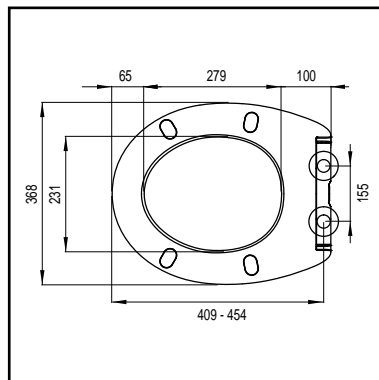

AQUARIUS S

- ☐ met softclose
- ☐ afneembaar met quick-release
- ☐ slimline
- ☐ geschikt voor wandhangende en staande wc's met universele vorm met universele vorm
- ☐ duroplast
- ☐ gewicht 2,8 kg
- ☐ excentrisch verstelbare RVS scharnieren
- ☐ kleurecht
- ☐ kras- en slijtvast
- ☐ M6 bouten
- ☐ 4 vervangbare buffers
- ☐ topfix bevestiging
- ☐ eenvoudige bevestiging
- ☐ 120 stuks per pallet
- ☐ optioneel: bufferset (art.nr. 1409260183) bestaande uit 4 standaard en 2 verhogende buffers (zie pag. 104)

EAN nummer	WISA art nr	omschrijving	kleur	doos	prijs
8711778221130	1409267301	WC Zitting Aquarius S (Softclose)	wit	5	€71,12