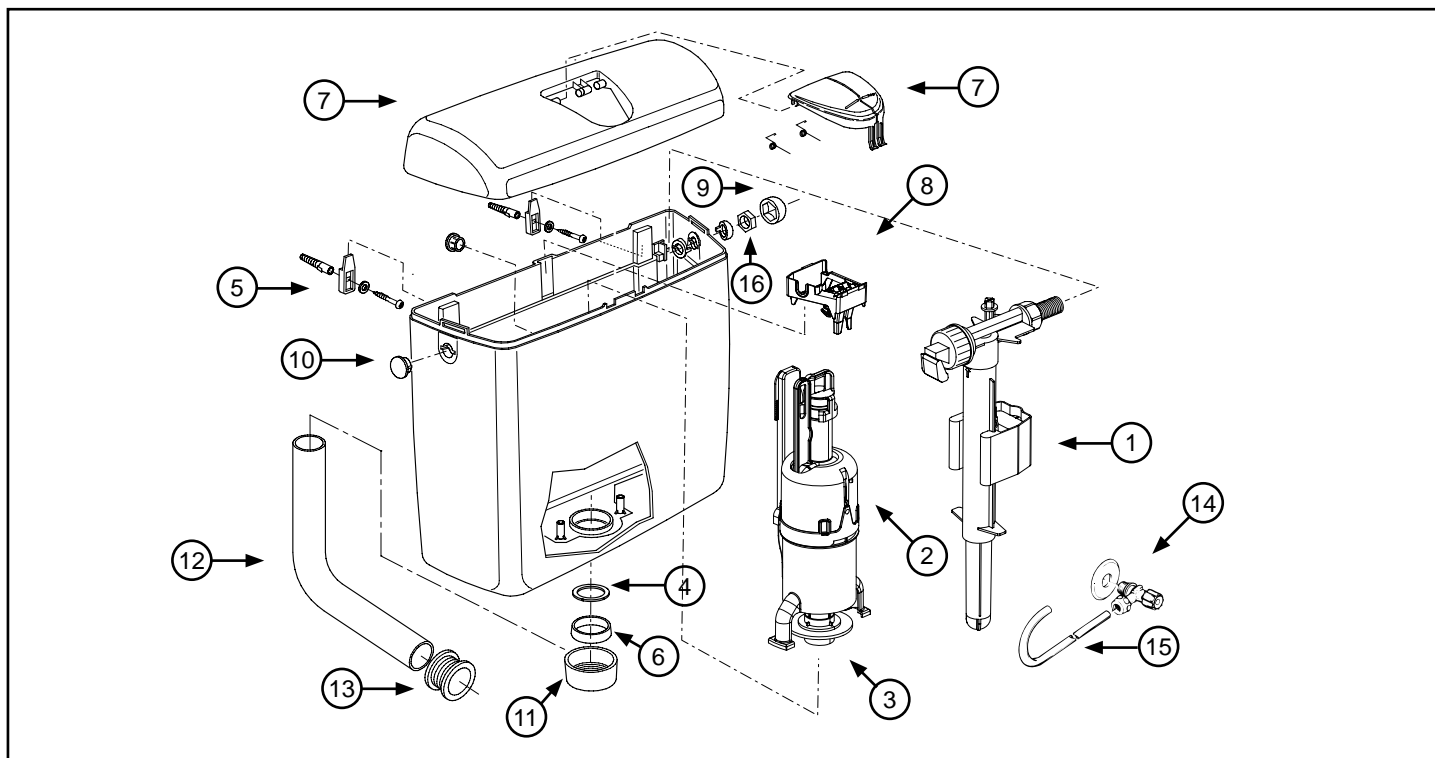

WISA art nr	omschrijving	prijs
1	8035432783	Universele hydraulische vlotterkraan (zie pag. 203)	€30,62
2	8050801531	Uitstroommechanisme inclusief bodemkleprubber WISA 1036 (vanaf medio 2020)	€53,19
3	1411988440	Bodemkleprubber Ø 65 x 28,5 mm	€4,44
4	8050887196	Reduceerring spoelsnelheid	€0,39
5	8050800078	Bevestigingsset reservoir inclusief afdichtring voor valpijp	€8,60
6	8050882450	Afdichtring voor valpijp	€1,52
	8050390025	Afdichtring 8050882450 set à 5 stuks	€7,74
7	8050410901	Deksel met dubbele druktoets WISA 1036 wit	€85,58
	8050884137	Deksel en toetsen WISA 1036 pergamon	€85,59
8	8050390127	Samenstelling brugstuk WISA 1036	€7,44
9	8050882382	Sierkap wit	€0,88
	8050886397	Sierkap pergamon	€0,88
10	8050883750	Sluitdop Ø 27 mm WISA 1000/1036 wit	€0,88
	8050883757	Sluitdop Ø 27 mm WISA 1000/1036 pergamon	€1,08
11	8050882430	Aansluitmoer wit	€4,01
	8050390002	Aansluitmoer 8050882430 set à 5 stuks	€20,38
	8050882227	Aansluitmoer pergamon	€5,34
12	8050110101	Valpijpbocht 230x210 mm wit	€14,47
	8050110114	Valpijpbocht 230x210 mm pergamon	€19,17
13	8050985530	Valpijpmanchet no. 101 wit	€4,21
	8050390093	Valpijpmanchet 8050985530 set à 5 stuks wit	€21,24
14	1403987112	Hoekstopkraan G 1/2 voor aansluiting midden achter chroom	€16,70
15	1405987118	Aansluitpijp midden achter WISA 670/750/790/1000/1036/1070	€8,06
16	8050883620	Fixeerring WISA 1000/1036 wit	€0,88
	8050883627	Fixeerring WISA 1000 pergamon	€1,08