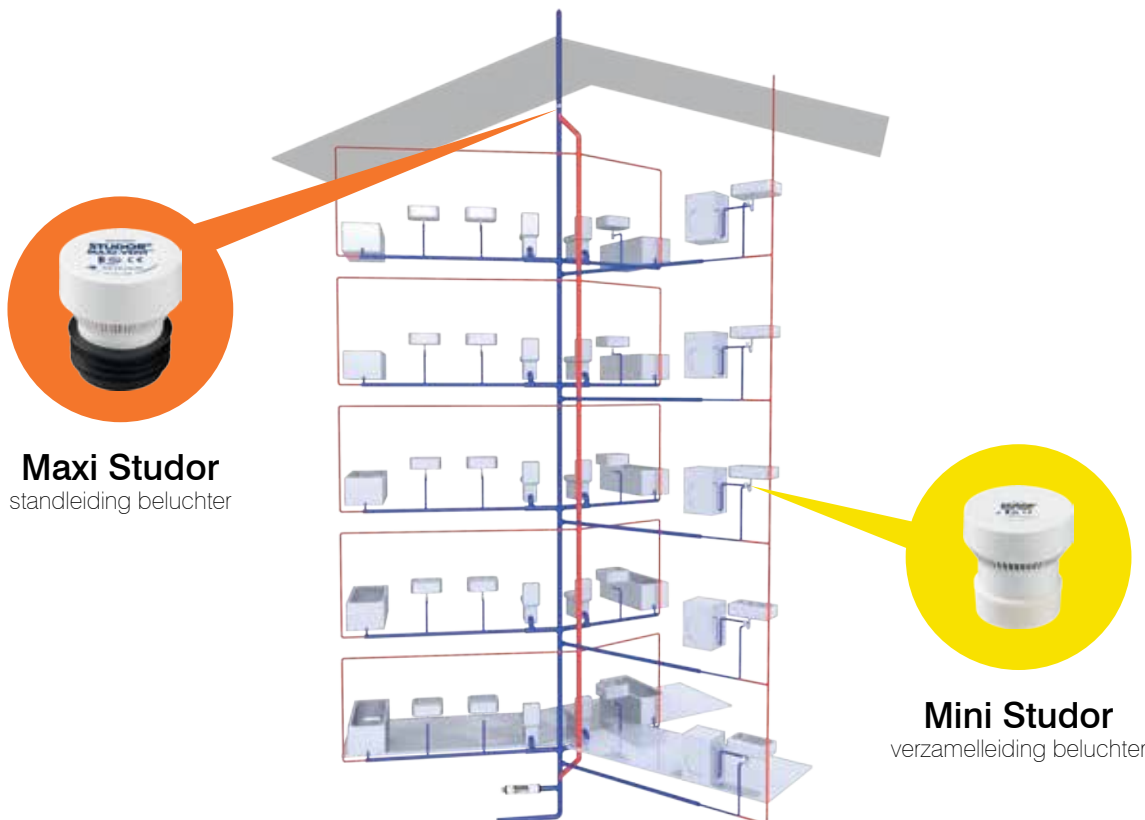

STUDOR

Studor biedt innovatieve en praktische oplossingen voor het beluchten van afvoersystemen, zonder verlies van het waterslot. Dure dakdoorbraken zijn daardoor niet meer nodig.

Maxi Studor
standleiding beluchter

Mini Studor
verzamelleiding beluchter