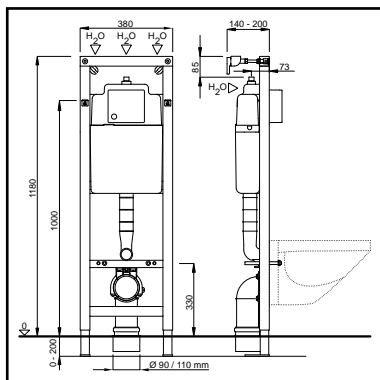

WISA XS TOILETSYSTEMEN

WISA XS WC FRONT 4/2 L 118 CM

- voorgemonteerd WC element in zelfdragend frame voorzien van blauwe poedercoating
- in hoogte verstelbare poten (200 mm)
- spoeltechniek: dualflush (2/4 l) of spoelonderbreking (4 l)
- spoelvolume instelbaar (4-4,5 l)
- geïsoleerd reservoir tegen condenswatervorming
- hydraulische geruisarme vlotterkraan
- voorgemonteerde kogelkraan in reservoir
- voorbereid voor aansluiting met kunststof leidingstelsysteem
- wateraansluiting G 1/2
- inclusief voorgemonteerde muurbevestigingsset
- inclusief metselhelp en isolatiematje
- inclusief PE afvoerbocht 90 mm met overgangsstuk 90x110 mm
- bijpassende XS bedieningspanelen (zie pag. 9)
- **CE** EN 14055 - CL1-4 - NLI - VR I

Meer informatie www.wisa-sanitair.com/wst

EAN nummer	WISA art nr	omschrijving	kleur	pallet	prijs
8711778174498	8050452715	WISA XS WC front 4/2 L 118 cm	blauw	20	€374,71