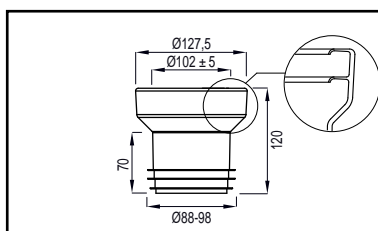

1. **MANCHET NO. 2**
2. ☐ L=120 mm
   - ☐ voor buis Ø 100 mm
   - ☐ model: NKS

EAN nummer	WISA art nr	omschrijving	kleur	pallet	prijs
8711778047969	7000120210	Manchet no. 2	wit	960	€8,91