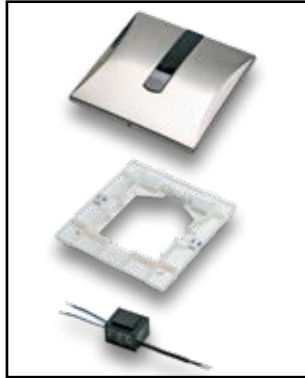

WISA XS BEDIENINGSPANELEN URINOIR INFRAROOD

INFRAROOD AFBOWSET 230V NETSPANNING

- ☐ RVS bedieningspaneel
- ☐ afmeting: 180 x 180 mm
- ☐ toepasbaar in combinatie met WISA XS urinoir IR 230V (art.nr. 4060452775)
- ☐ afsluitbaar d.m.v. verzonken schroef
- ☐ netspanning 230V
- ☐ werkspanning 24V DC
- ☐ optie: direct in te bouwen in massieve wanden

EAN nummer	WISA art nr	omschrijving	materiaal	doos	prijs
3838912026804	382880	Infrarood afbouwset 230V netspanning	RVS	42	€362,02