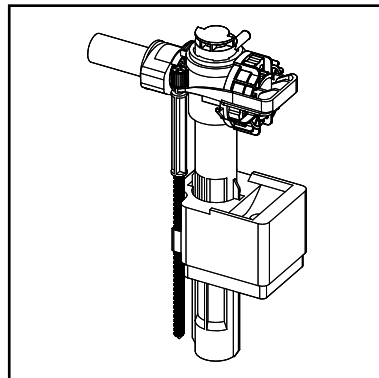

HYDRAULISCHE VLOTTERKRAAN FLUIDMASTER 747

- toepasbaar in WISA reservoirs type 444, 790, 1000 en 1036
- korte vultijd
- geruisarm
- voorzien van G 3/8 draadeind
- eenvoudig instelbaar
- 10 jaar garantie met uitzondering van rubberdelen
- zeer compact 87 x 56 mm

EAN nummer	WISA art nr	omschrijving	doos	prijs
3838912063502	747E-037-P20	Hydraulische vlotterkraan Fluidmaster 747	20	€33,94