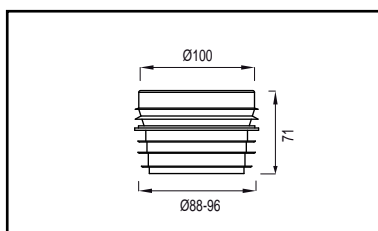

KOPPELSTUK NO. 302

- L=71 mm
- voor buis Ø 100 mm / Ø 100 mm

EAN nummer	WISA art nr	omschrijving	kleur	doos	prijs
8711778048454	7011120310	Koppelstuk no. 302	wit	140	€3,30