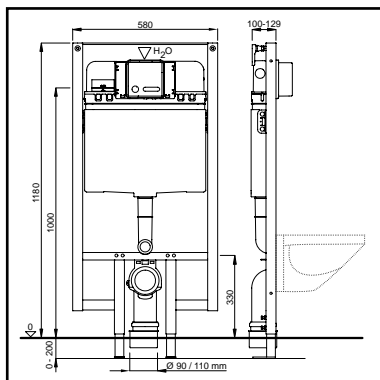

WISA XF TOILETSYSTEMEN

WISA XF WC FRAME FRONT

- voorgemonteerd WC element in zelfdragend frame voorzien van blauwe poedercoating
- Minimale inbouwdiepte 100 mm
- in hoogte verstelbare poten (200 mm)
- spoeltechniek: dualflush (3/6 l)
- spoelvolumen instelbaar (2-3 l / 4-7 l)
- geïsoleerd reservoir tegen condenswatervorming
- hydraulische geruisarme vlotterkraan
- voorgemonteerde kogelkraan in reservoir
- voorbereid voor aansluiting met kunststof leidingstelsel
- wateraansluiting G 1/2
- inclusief voorgemonteerde muurbevestigingsset
- inclusief metselhulp en isolatiematje
- inclusief PE afvoerbocht 90 mm met overgangsstuk 90x110 mm
- bijpassende mechanische XS DF bedieningspanelen (zie pag. 42)
- **CE** EN 14055 - CL1-6- NL I - VR II

EAN nummer
8711778210080

WISA art nr
8050452515

omschrijving
WISA XF WC front 118 cm

kleur
blauw

pallet
16

prijs
€394,38