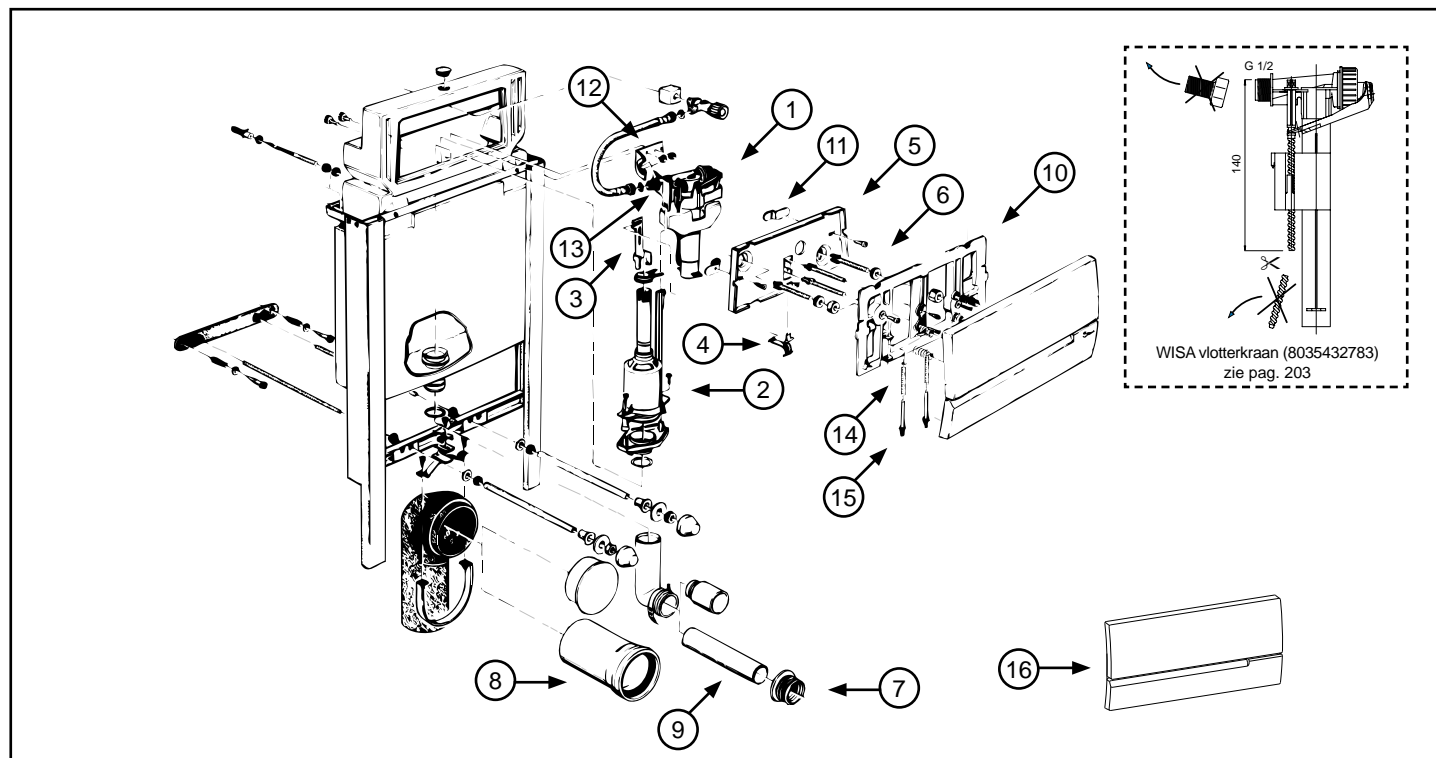

WISA art nr	omschrijving	prijs
1	8035432783	Universele hydraulische vlotterkraan (zie pag. 203)	€30,62
2	8050800506	Uitstroommechanisme inclusief bodemkleprubber WISA 2000/2002	€35,25
	1411988440	Bodemkleprubber Ø 65 x 28,5 mm	€4,44
	8050390037	Bodemkleprubber 1411988440 set à 5 stuks	€22,09
	8050883106	Gaffel WISA 2000/2002	€3,72
3	8050883265	Haak uitstroommechanisme WISA 2000*	€4,13
4	8050883263	Hefboom serviceluis WISA 2000/2002 *	€4,55
5	8050883262	Serviceluis W2000/2002	€14,73
6	8050800041	Zak draadstiften WISA 2000/2002	€15,16
7	8050880349	Manchetrubber zonder flens	€3,90
8	1409140301	Rioolverlengbuis 250 mm	19,73
9	8050887369	Valpijperlengbuis Ø 45 mm L= 230mm wit	€3,43
10	8050883260	Muurplaat-montageraam WISA 2000/2002	€14,19
11	8050390040	Zak bevestigingsmateriaal serviceluis WISA 2000	€9,42
12	1403883266	Kraansteun RVS WISA 2000	€10,83
13	8050883261	Fixeerplaat W2000/2002	€1,58
14	1401980442	RVS drukveer bedieningspaneel 35mm WISA 2100	€0,88
15	8050882851	Drukstift	€0,67
16	8050420300	Bedieningspaneel WISA 2000/2002 wit	€63,04
	8050420307	Bedieningspaneel WISA 2000/2002 pergamon	€75,39
	8050420319	Bedieningspaneel WISA 2000/2002 matchroom	€99,95

* Laatste productie 2000