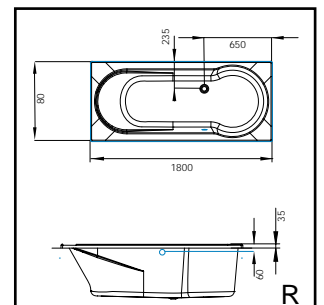

NEW FONTANA

- ☐ douchebad
- ☐ **diepte 50 cm**
- ☐ materiaal: Europees sanitairacryl
- ☐ dikte: 4 mm
- ☐ versterkt met glasvezel
- ☐ bad exclusief potenset (art.nr. 5050401134)
- ☐ **CE EN 14516 - CL1**