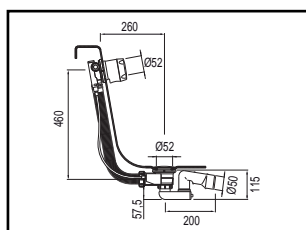

BADAFVOER-/INLOOPCOMBINATIE
□ voor inbouwbaden
□ zie pag. 214 voor combinaties baden en overloopcombinaties

EAN nummer	WISA art nr	omschrijving	kleur	prijs
8711778157323	5050401131	Badafvoer-/inloopcombinatie 57,5 cm	chrom	€327,27
8711778157330	5050401132	Badafvoer-/inloopcombinatie 97,5 cm	chrom	€327,27