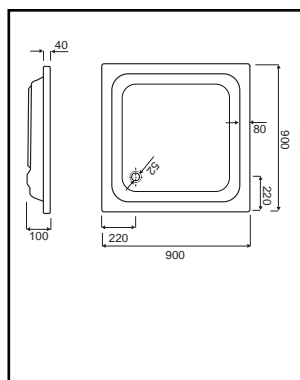

EAN nummer	WISA art nr	omschrijving	kleur	prijs
8711778156425	5050400893	Salamanca 70x70 cm	wit	€27,95
8711778146341	5050400895	Salamanca 80x80 cm	wit	€27,95
8711778146358	5050400897	Salamanca 90x90 cm	wit	€88,29
8711778156463	5050400899	Salamanca 100x100 cm	wit	€453,68