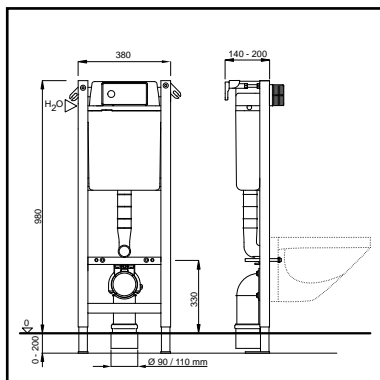

WISA XT WC TOP/Front 98 CM

- ☐ voorgemonteerd WC element in zelfdragend frame voorzien van blauwe poedercoating
- ☐ in hoogte verstelbare poten (200 mm)
- ☐ spoeltechniek: dualflush (3/6 l)
- ☐ spoelvolumen instelbaar (6-7,5 l)
- ☐ geïsoleerd reservoir tegen condenswatervorming
- ☐ hydraulische geruisarme vlotterkraan
- ☐ voorgemonteerde kogelkraan in reservoir
- ☐ voorbereid voor aansluiting met kunststof leidingstelsel
- ☐ wateraansluiting G 1/2 links
- ☐ inclusief voorgemonteerde muurbevestigingsset
- ☐ inclusief metselhelp en isolatiematje
- ☐ inclusief PE afvoerbocht 90 mm met overgangsstuk 90x110 mm
- ☐ bijpassende XT bedieningspanelen geschikt voor top of front bediening (zie pag. 48)
- ☐ geschikt voor mechanische- en pneumatische XT bedieningspanelen
- ☐ **CE** EN 14055 - CL1-6 - NLI - VR I

EAN nummer	WISA art nr	omschrijving	kleur	pallet	prijs
8711778169098	8050453002	WISA XT WC top/front 98 cm	blauw	20	€367,54