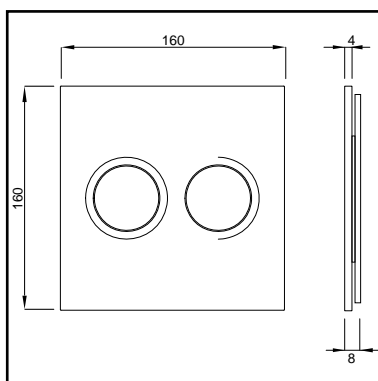

XS BEDIENINGSPANEEL LUGA ALUMINIUM DF

- ☐ bedieningspaneel uitgevoerd in geanodiseerd aluminium
- ☐ dualflush spoeling 3/6 L
- ☐ afmeting: 160 x 160 mm
- ☐ materiaaldikte: 4 mm
- ☐ pneumatische bediening
- ☐ te gebruiken in combinatie met WISA XS toiletsystemen
- ☐ inclusief pneumatische hefboom
- ☐ optisch zwevend effect
- ☐ geschikt voor WISA XS toiletsystemen met front bediening (pag. 8)

EAN nummer	WISA art nr	omschrijving	materiaal	kleur	doos	prijs
8711778169807	8050419745	XS Bedieningspaneel Luga Aluminium DF	aluminium	aluminium	12	€187,38
8711778169821	8050419738	XS Bedieningspaneel Luga Aluminium DF	aluminium	zwart	12	€187,38