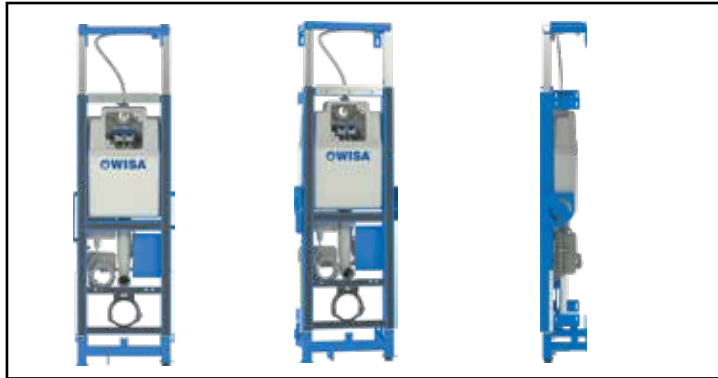

AANGEPAST SANITAIR

WISA XS WC VARIOTRONIC

- ☐ voorgemonteerd WC element in zelfdragend frame voorzien van blauwe poedercoating
- ☐ elektronisch in hoogte verstelbare toiletlift (200 mm)
- ☐ ontworpen voor standaard wandclosets
- ☐ minimale hoogte wandcloset (bovenkant keramiek) is 380 mm
- ☐ maximale hoogtewandcloset (bovenkant keramiek) is 580 mm
- ☐ het voorwandsysteem is zo smal dat men er makkelijk met een rolstoel naast kan manoeuvreren
- ☐ rolstoel transfer is mogelijk i.c.m. een standaard wandcloset
- ☐ service mogelijk vanaf de zijkant
- ☐ statisch belasting frame tot 400 kg
- ☐ liftvermogen tot maximaal 180 kg
- ☐ netspanning 230V~ / 50-60 Hz
- ☐ uit te voeren met ieder XS bedieningspaneel, mechanisch, pneumatisch of elektronisch (zie pag. 37)
- ☐ optioneel: afwerkingspakket veiligheidsglas of hpl
- ☐ optioneel: opklapbare steunbeugels
- ☐ **CE EN 14055 - CL1-6 - NLI - VR I**