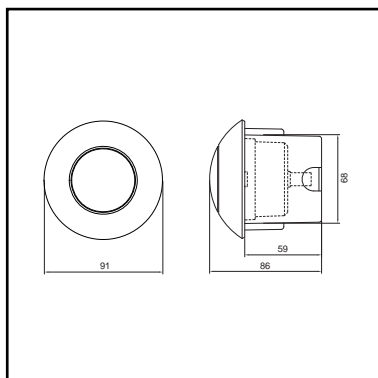

PNEUMATISCHE BEDIENING

- ☐ bediening op afstand (ca. 2 meter)
- ☐ diameter: 91 mm
- ☐ pneumatische bediening
- ☐ licht in gebruik
- ☐ te gebruiken in combinatie met laaghangend reservoir WISA 300 pneumatisch (art.nr. 8050427790, zie pag. 66)

EAN nummer	WISA art nr	omschrijving	materiaal	kleur	zakje	prijs
8711778067936	1418983751	Pneumatische bediening	kunststof	wit	1	€29,22
8711778067943	1418983752	Pneumatische bediening	kunststof	glanschrom	1	€36,13