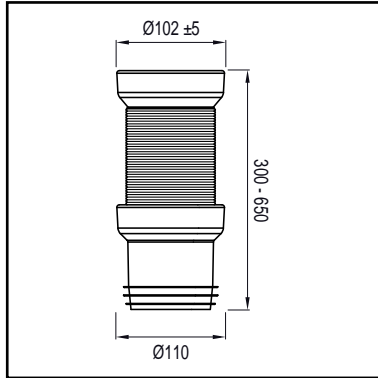

FLEXIFONS

FLEXIFON

- ☐ flexibele afvoerslang
- ☐ voor buis Ø 110 mm
- ☐ makkelijk aansluiten door flexibele slang
- ☐ voorzien van 2 x NKS manchet (met KOMO-keur)
- ☐ aansluiten zonder lijmen
- ☐ verstelbaar van 300 tot 650 mm
- ☐ voorzien van metaalspiraal

EAN nummer	WISA art nr	omschrijving	kleur	doos	prijs
8711778108905	1409986087	Flexifon	wit	24	€37,13