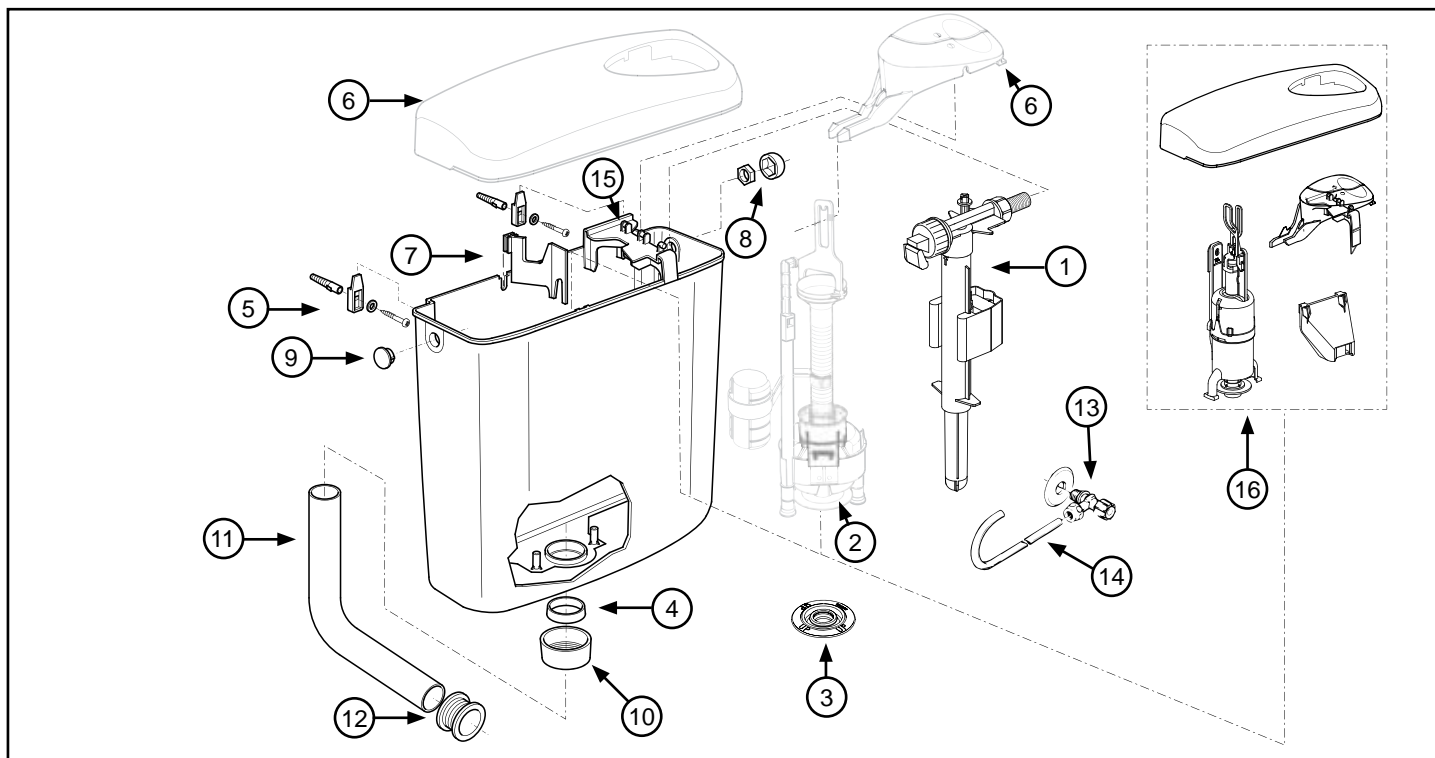

WISA art nr	omschrijving	prijs
1	8035432783	Universele hydraulische vlotterkraan (zie pag. 203)	€30,62
2	8050800336	Uitstroommechanisme *	
3	8035390111	Bodemkleprubber voor dualflush mechanisme Ø 69 x 19 mm	€6,37
4	8050882450	Afdichtring voor valpijp	€1,52
	8050390025	Afdichtring 8050882450 set à 5 stuks	€7,74
5	8050800078	Bevestigingsset reservoir inclusief afdichtring voor valpijp	€8,60
6	8050411401	Deksel met dubbele druktoets WISA 336/450 wit *	
	8050411414	Deksel met dubbele druktoets WISA 336/450 pergamon *	
7	8050883276	Brugstuk WISA 300/336/450/470/650	€6,91
8	8050882382	Sierkap wit	€0,88
	8050886397	Sierkap pergamon	€0,88
9	8050882480	Sluitdop Ø 25 mm WISA 285/300/336/444/450/500/550/790/900 wit	€0,88
	8050390067	Sluitdop 8050882480 set à 5 stuks wit	€4,44
	8050886237	Sluitdop Ø 25 mm WISA 285/300/336/444/450/500/550/790/900 pergamon	€1,08
10	8050882430	Aansluitmoer wit	€4,01
	8050390002	Aansluitmoer 8050882430 set à 5 stuks	€20,38
	8050882227	Aansluitmoer pergamon	€5,34
11	8050110101	Valpijpbocht 230x210 mm wit	€14,47
	8050110114	Valpijpbocht 230x210 mm pergamon	€19,17
12	8050985530	Valpijpmanchet no. 101 wit	€4,21
	8050390093	Valpijpmanchet 8050985530 set à 5 stuks wit	€21,24
13	1403987112	Hoekstopkraan G 1/2 voor aansluiting midden achter chroom	€16,70
14	1405987116	Aansluitpijp midden achter WISA 300/336/470/650 chroom	€8,06
15	8050883649	Brugstuk toetsen WISA 336/450/650	€7,75
16	8050800101	Ombouwset WISA 336/450 wit	€53,20
	8050800114	Ombouwset WISA 336/450 pergamon	€52,84

* Uitstroommechanisme (art. nr. 8050800336) en is niet niet meer leverbaar met uitzondering van het bodemkleprubber.

Deksel met dubbele druktoets (art. nr. 8050411401 en 8050411414) zijn niet niet meer leverbaar.

Hiervoor is de WISA 336/450 ombouwset verkrijgbaar positie 16.

De ombouwset bestaat uit: toetsen, brugstuk, reservoir deksel, achterplaat en een uitstroommechanisme.