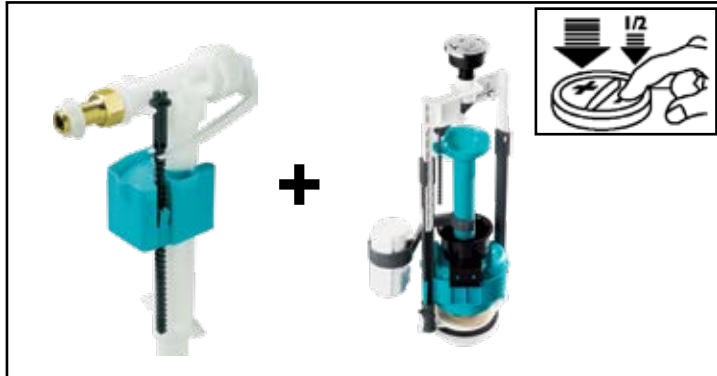

UNIVERSELE VLOTTERKRANEN EN UITSTROMERS

UNIVERSEEL UITSTROOMMECHANISME ÉN HYDRAULISCHE VLOTTERKRAAN

- Combinatie bestaande uit een universeel uitstroommechanisme (8035442500) en een universele hydraulische vlotterkraan (8035432783)

COMBINATIE

EAN nummer	WISA art nr	omschrijving	doos	prijs
8711778071667	8035432785	Universeel uitstroommechanisme en hydraulische vlotterkraan	10	€96,80