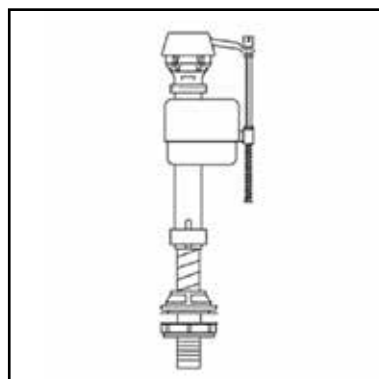

VLOTTERKRAAN MET BODEMAANSLUITING FLUIDMASTER 400U

- universele hydraulische vlotterkraan
- bodemaansluiting
- toepasbaar in elk gangbaar reservoir, duoblok en inbouwsysteem
- korte vultijd
- geruisarm
- voorzien van G 1/2 draadeind
- eenvoudig instelbaar
- 10 jaar garantie met uitzondering van rubberdelen

EAN nummer	WISA art nr	omschrijving	doos	prijs
3838912063472	400U-026-P25	Vlotterkraan met bodemaansluiting Fluidmaster 400U	25	€33,94