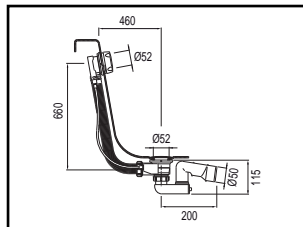

BADAFVOER-/OVERLOOPCOMBINATIE
□ voor inbouwbaden
□ zie pag. 214 voor combinaties baden en overloopcombinaties

EAN nummer	WISA art nr	omschrijving	kleur	prijs
8711778157293	5050401128	Badafvoer-/overloopcombinatie 57,5 cm	chrom	€96,18
8711778157309	5050401129	Badafvoer-/overloopcombinatie 97,5 cm	chrom	€96,18