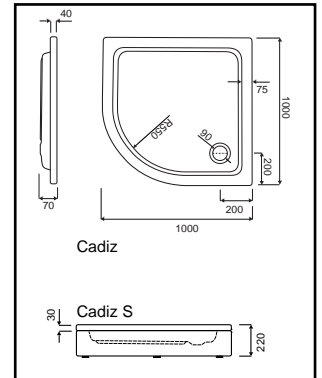

EAN nummer
8711778156609

WISA art nr
5050400915

omschrijving

Cadiz S 80x80 cm (volledig voorgemonteerd, incl. potenset)

8711778147713

5050400917

Cadiz S 90x90 cm (volledig voorgemonteerd, incl. potenset)

8711778156616

5050400919

Cadiz S 100x100 cm (volledig voorgemonteerd, incl. potenset)

kleur

wit

prijs

€341,40

wit

€371,75

wit

€751,08