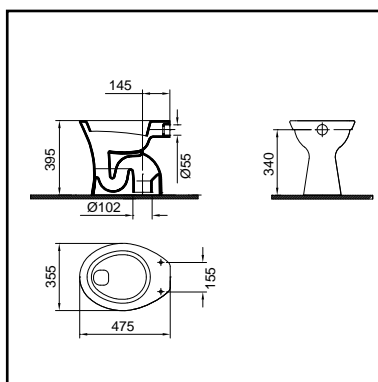

WISA SYDNEY STAAND CLOSET AO VLAKSPOEL

- ☐ uitvoering: vlakspoel
- ☐ AO uitlaat
- ☐ EN 997 I AC
- ☐ EN 37
- ☐ spoelvolume 6 liter
- ☐ 4 schroefgaten
- ☐ **CE** EN 997 - CL1 - 6 A

EAN nummer	WISA art nr	omschrijving	kleur	pallet	prijs
8711778119994	9100901741	WISA Sydney staand closet AO vlakspoel	wit	15	€126,42