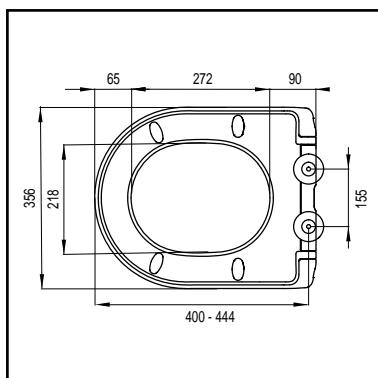

THERMOPLAST TOILETZITTINGEN

TAURUS S

- ☐ met softclose
- ☐ slimline
- ☐ geschikt voor wandhangende en staande wc's met universele vorm
- ☐ thermoplast
- ☐ gewicht 1,4 kg
- ☐ excentrisch verstelbare RVS scharnieren
- ☐ kleurecht
- ☐ kras- en slijtvast
- ☐ M6 bouten
- ☐ 4 vervangbare buffers
- ☐ topfix bevestiging
- ☐ eenvoudige bevestiging
- ☐ 120 stuks per pallet

EAN nummer	WISA art nr	omschrijving	kleur	doos	prijs
8711778221161	1409267601	WC Zitting Taurus S (Softclose)	wit	5	€34,96