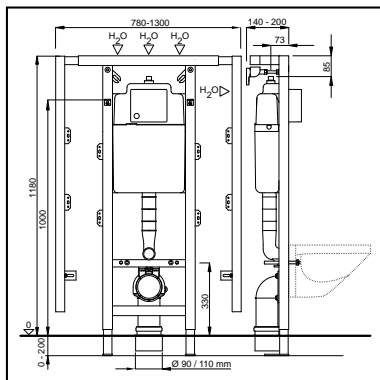

WISA XS-L WC FRONT 118 CM

- ☐ voorgemonteerd WC element in zelfdragend frame voorzien van blauwe poedercoating
- ☐ in hoogte verstelbare poten (200 mm)
- ☐ frame uitschuifbaar tot 1300 mm
- ☐ spoeltechniek: dualflush (3/6 l) of spoelonderbreking (6 l)
- ☐ spoelvolume instelbaar (6-7,5 l)
- ☐ geïsoleerd reservoir tegen condenswatervorming
- ☐ hydraulische geruisarme vlotterkraan
- ☐ voorgemonteerde kogelkraan in reservoir
- ☐ voorbereid voor aansluiting met kunststof leidingstelsysteem
- ☐ wateraansluiting G 1/2
- ☐ inclusief voorgemonteerde muurbevestigingsset
- ☐ inclusief metselhulp en isolatiematje
- ☐ inclusief PE afvoerbocht 90 mm met overgangsstuk 90x110 mm
- ☐ bijpassende XS bedieningspanelen (zie pag. 10)
- ☐ bijpassend afbouwpakket (zie pag. 10)
- ☐ **CE** EN 14055 - CL1-6 - NL I - VR I

**SUPER SNEL MONTEREN
IN AFBOW**

EAN nummer	WISA art nr	omschrijving	kleur	pallet	prijs
8711778141452	8050452707	WISA XS-L WC front 118 cm	blauw	14	€459,95