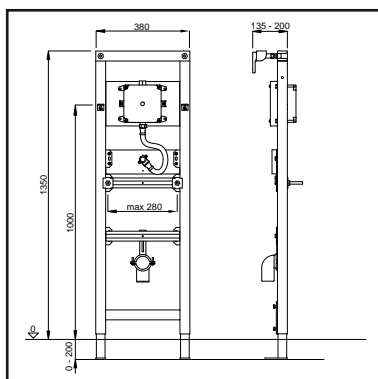

WISA XS URINOIR VOOR INFRAROED BEDIENING 230V

- ☐ universeel voor de meest voorkomende urinoirs
- ☐ zelfdragend frame voorzien van blauwe poedercoating
- ☐ in hoogte verstelbare poten (200 mm)
- ☐ inclusief muurbevestigingsset
- ☐ inclusief afvoerbocht DN 50
- ☐ voorgemonteerde wandinbouwkast, met kogelkraan en leiding tot aan watertoevoer
- ☐ wateraansluiting boven G 1/2
- ☐ werkspanning 24V DC
- ☐ kunststof metselhulp
- ☐ bijpassende infrarood afbouwset 230V netspanning (zie pag. 56)
- ☐ urinoirschot (zie pag. 24)

EAN nummer	WISA art nr	omschrijving	kleur	pallet	prijs
8711778213982	4060452775	Wisa XS urinoir voor infrarood bediening 230V	blauw	16	€447,91