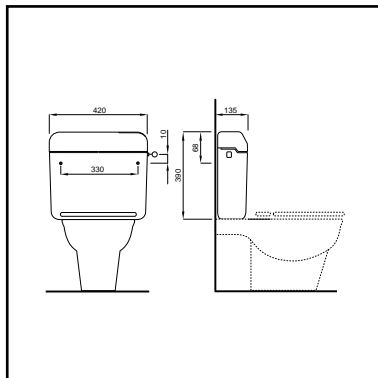

SCHWAB AP122

- ☐ spoelvolume 3/6 liter
- ☐ volledig geïsoleerd tegen condenswatervorming
- ☐ wateraansluiting G 3/8 links, rechts of middenachter
- ☐ hydraulische geruisarme vlotterkraan
- ☐ compleet met afdichtrubber tussen reservoir en pot
- ☐ compleet met bevestigingsschroeven voor onderpot
- ☐ verstelling van bevestiging: minimaal 140 mm, maximaal 250 mm
- ☐ past standaard op vlakke onderpotten
- ☐ voor niet vlakke onderpotten afdichtrubber (art.nr. 1603988491) toepassen

EAN nummer	WISA art nr	omschrijving	kleur	pallet	prijs
3838912028020	604683	Schwab AP122 Dual Flush	wit	32	€161,41

WWW.WISA-SANITAIR.COM

Kijk ook eens op onze website. In de digitale productcatalogus vindt u naast alle technische informatie en maattekeningen ook foto's, montage-instructies, technische productinformatie in .dwg en .dxf formaat, exploded views met al onze service onderdelen en bestekteksten. In het kader van de BIM werkmethode bieden wij ook 3D objecten aan in het Autodesk Revit bestandsformaat.