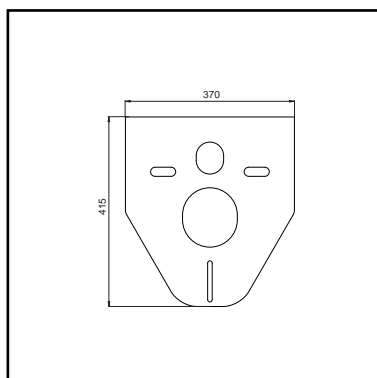

WISA XS TOEBEHOREN

GELUIDSISOLATIESET

- ☐ voor wandcloset
- ☐ inclusief hulzen en ringen

EAN nummer	WISA art nr	omschrijving	kleur	doos	prijs
8711778113220	1409141000	Geluidsisolatieset voor wandcloset en bidet	wit	50	€8,23