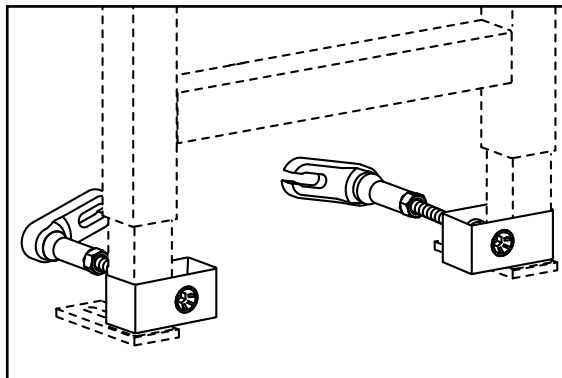

## WISA XS HOEKBEUGELSET

- voor montage van WISA XS frames in een hoeksituatie
- traploze instelling 0° - 90°
- compleet met schroeven

EAN nummer	WISA art nr	omschrijving	doos	prijs
8711778108660	8050452972	Hoekbeugelset WISA XS	1	€55,25