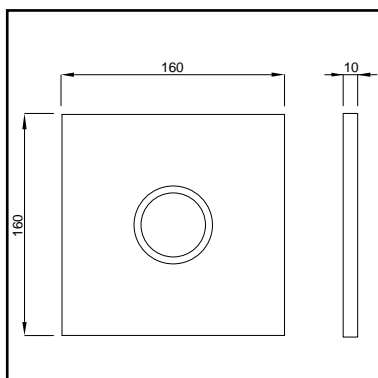

WISA XS/XT BEDIENINGSPANELEN TOILET PNEUMATIEK

XS BEDIENINGSPANEEL LUGA STEEL

- ☐ uitgevoerd in geborsteld RVS
- ☐ spoeling 6L
- ☐ afmeting: 160 x 160 mm
- ☐ pneumatische bediening
- ☐ licht in gebruik
- ☐ te gebruiken in combinatie met WISA XS toiletsystemen
- ☐ inclusief pneumatische hefboom
- ☐ afsluitbaar d.m.v. verzonken schroef
- ☐ geschikt voor (semi-) openbare ruimtes
- ☐ geschikt voor WISA XS toiletsystemen met front bediening (pag. 8)

EAN nummer	WISA art nr	omschrijving	materiaal	doos	prijs
8711778169906	8050404001	XS Bedieningspaneel Luga Steel SF	RVS	12	€198,39