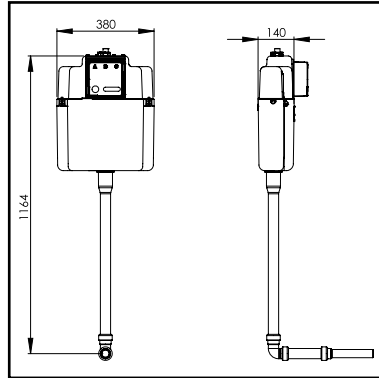

WISA XS UP

WISA XS UP ORIENTAL

- inbouwsysteem t.b.v. hurktoilet (Frans toilet)
- spoeltechniek: dualflush (3/6 l) of spoelonderbreking (6 l)
- spoelvolume instelbaar (6-7,5 l)
- volledig geïsoleerd tegen condenswatervorming
- hydraulische geruisarme vlotterkraan
- wateraansluiting G 1/2
- voorzien van voorgesmeteerde kogelkraan in reservoir
- voorbereid voor aansluiting met kunststof leidingstelsel
- inclusief metselhulp
- bijpassende XS bedieningspanelen (zie pag. 32)
- **CE** EN 14055 - CL1-6 - NLI - VR I

EAN nummer
8711778217980

WISA art nr
8050452950

omschrijving
WISA XS UP Oriental

pallet
36

prijs
€131,64