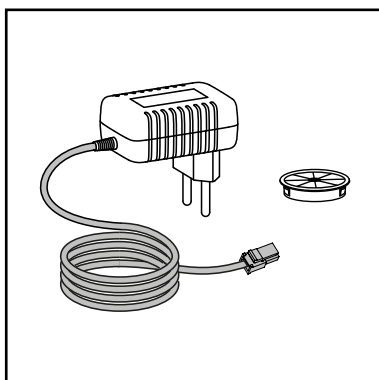

WISA TRONIC STEKKER ADAPTER

- Stekker adapter voor EOS/ION bedieningspanelen
- ingang AC 100-240V~ / 50-60 Hz
- uitgang DC 6V / 0,83 A
- kabellengte ca. 1,5 m
- afdekkap

EAN nummer	WISA art nr	omschrijving	doos	prijs
8711778199064	8050999301	WISA Tronic stekker adapter voor Eos/Ion bedieningspanelen	26	€59,37