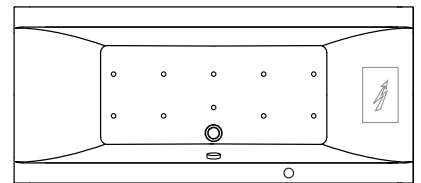

Berceto Duo