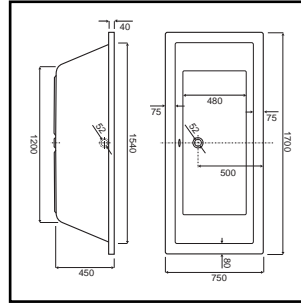

EAN nummer	WISA art nr	omschrijving	kleur	liter	prijs
8711778145870	5050400301	Grandola 170x75	wit	240	€587,01
8711778145887	5050400302	Grandola 180x80 cm	wit	255	€645,71
8711778145894	5050400303	Grandola 190x90 cm	wit	320	€684,85
8711778186408	5050404101	Grandola 200x90 cm	wit	340	€776,16