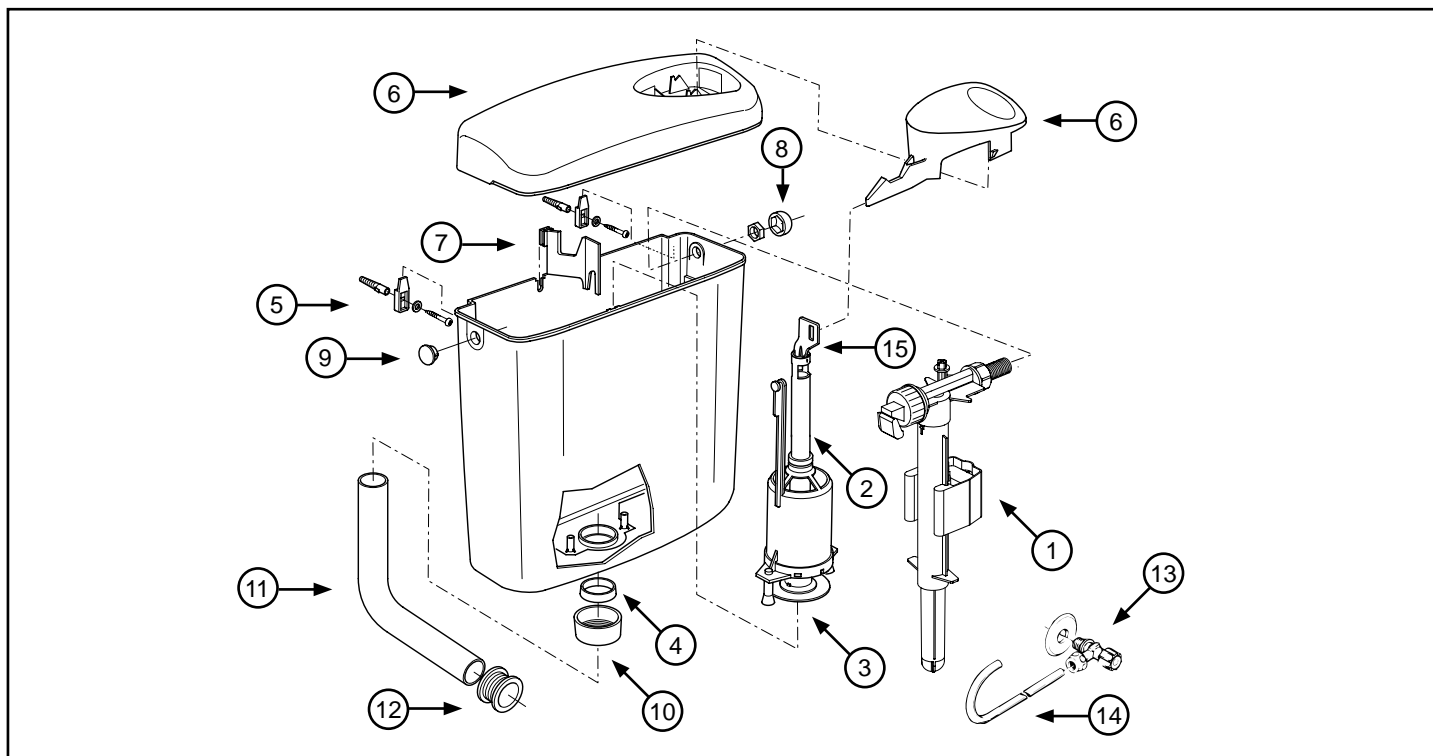

WISA art nr	omschrijving	prijs
1	8035432783	Universele hydraulische vlotterkraan (zie pag. 203)	€30,62
2	8050800527	Uitstroommechanisme inclusief bodemkleprubber WISA 300	€35,24
3	8050800529	Pneumatisch uitstroommechanisme inclusief bodemkleprubber WISA 300	€70,00
3	1411988440	Bodemkleprubber Ø 65 x 28,5 mm	€4,44
3	8050390037	Bodemkleprubber 1411988440 set à 5 stuks	€22,09
4	8050882450	Afdichtring voor valpijp	€1,52
4	8050390025	Afdichtring 8050882450 set à 5 stuks	€7,74
5	8050800078	Bevestigingsset reservoir inclusief afdichtring voor valpijp	€8,60
6	8050410101	Deksel met druktoets WISA 300 wit	€34,47
6	8050887714	Deksel met druktoets WISA 300 pergamon	€56,14
7	8050883276	Brugstuk WISA 300/336/450/470/650	€6,91
8	8050882382	Sierkap wit	€0,88
8	8050886397	Sierkap pergamon	€0,88
9	8050882480	Sluitdop Ø 25 mm WISA 285/300/336/444/450/500/550/790/900 wit	€0,88
9	8050390067	Sluitdop 8050882480 set à 5 stuks wit	€4,44
9	8050886237	Sluitdop Ø 25 mm WISA 285/300/336/444/450/500/550/790/900 pergamon	€1,08
10	8050882430	Aansluitmoer wit	€4,01
10	8050390002	Aansluitmoer 8050882430 set à 5 stuks	€20,38
10	8050882227	Aansluitmoer pergamon	€5,34
11	8050110101	Valpijpbocht 230x210 mm wit	€14,47
11	8050110114	Valpijpbocht 230x210 mm pergamon	€19,17
12	8050985530	Valpijpmanchet no. 101 wit	€4,21
12	8050390093	Valpijpmanchet 8050985530 set à 5 stuks wit	€21,24
13	1403987112	Hoekstopkraan G 1/2 voor aansluiting midden achter chroom	€16,70
14	1405987116	Aansluitpijp midden achter WISA 300/336/470/650 chroom	€8,06
15	8050883277	Opneembeugel WISA 300	€2,12