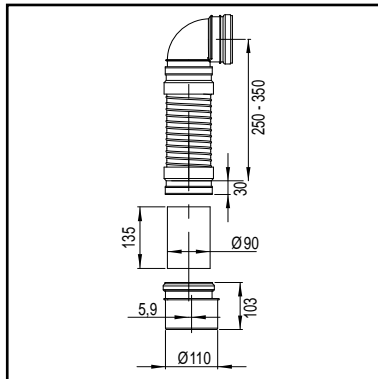

FLEXIFON INBOUW

- ☐ flexibele rioolafvoerbocht
- ☐ universeel voor alle inbouwsystemen
- ☐ met overgangsstuk 90 x 110 mm

EAN nummer	WISA art nr	omschrijving	kleur	doos	prijs
8711778139220	8050390086	Flexifon inbouw	zwart	15	€61,18

WISA Flexifon Inbouw is een flexibele rioolafvoerbuis die zijn naam meer dan eer aan doet. Universeel aan te sluiten op alle inbouwreservoirs en door zijn flexibele karakter de standaard probleemoplosser voor iedere bouwsituatie. Het bijgeleverde overgangsstuk maakt de Flexifon Inbouw ook nog eens geschikt voor aansluiting op 90 en 110 mm.