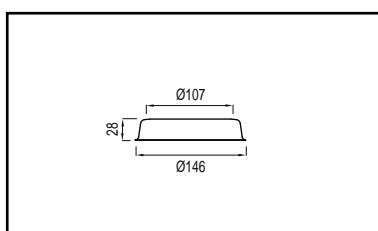

SIERRAND 603

- ☐ bij manchetten
- ☐ Ø 146 mm

EAN nummer	WISA art nr	omschrijving	kleur	doos	prijs
8711778048461	7011120940	Sierrand 603	wit	60	€1,95