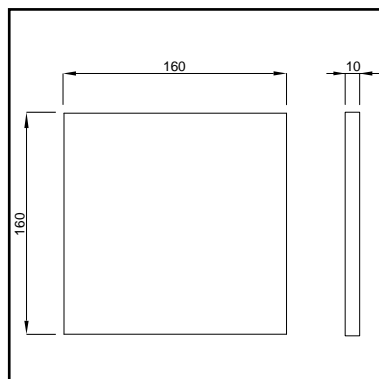

XS BLINDPLAAT LUGA STEEL

- ☐ uitgevoerd in geborsteld RVS
- ☐ afmeting: 160 x 160 mm
- ☐ te gebruiken als afdekplaat in combinatie met WISA XS toiletssystemen
- ☐ afdekplaat t.b.v. service ingang
- ☐ geschikt voor openbare ruimtes

EAN nummer	WISA art nr	omschrijving	materiaal	doos	prijs
8711778169791	8050421119	Luga Blindplaat Steel	RVS	20	€124,58