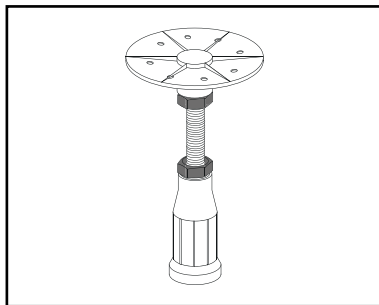

SET DOUCHEBAKPOTEN

- ☐ set van 5 douchebak poten
- ☐ minimale hoogte 85 mm
- ☐ maximale hoogte 130 mm

EAN nummer	WISA art nr	omschrijving	prijs
8711778146921	5050401139	Set douchebakpoten	€44,98