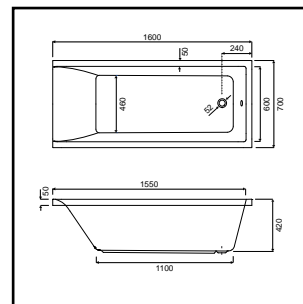

EAN nummer	WISA art nr	omschrijving	kleur	liter	prijs
8711778201736	5060904001	Berceto 110x70 cm	wit	122	€444,56
8711778201743	5060905001	Berceto 120x70 cm	wit	138	€444,56
8711778201750	5060906001	Berceto 130x70 cm	wit	153	€444,56
8711778201767	5060907001	Berceto 140x70 cm	wit	168	€444,56
8711778201774	5060908001	Berceto 150x70 cm	wit	183	€444,56
8711778201781	5060909001	Berceto 160x70 cm	wit	198	€444,56
8711778201798	5060910001	Berceto 170x70 cm	wit	214	€444,56