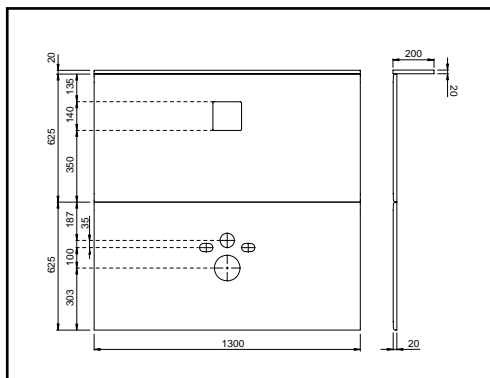

WISA XS-L AFBOUWPAKKET

- ☐ voorberekt gipskartonplaat 20 mm
- ☐ gipskartonplaat met waterabsorptie beter of gelijk aan klasse H1 volgens EN520
- ☐ standaard mogelijkheden tot verhoogde montage wandcloset
- ☐ ook zij-afwerking mogelijk
- ☐ inclusief bevestigingsmateriaal
- ☐ geschikt voor WISA XS-L elementen

EAN nummer
8711778141445

WISA art nr
8050421373

omschrijving
WISA XS-L afbouwpakket

pallet
14

prijs
€85,42