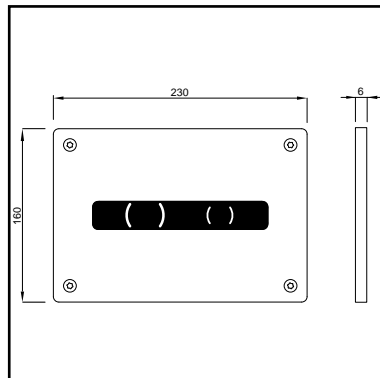

XS BEDIENINGSPANEEL EOS VANDALISSIMO DF/SF

1. ☐ hygiënische contactloze spoeloplossing d.m.v. infrarood techniek
   - ☐ instelmogelijkheden WISA TRONIC App zie pag. 36
   - ☐ bedieningspaneel uitgevoerd in geborsteld RVS
   - ☐ dualflush spoeling 3/6 L
   - ☐ single flush spoeling 6 L
   - ☐ geschikt voor WISA XS toiletsystemen
   - ☐ afmeting: 230 x 160 mm
   - ☐ vandaalbestendig
   - ☐ geschikt voor (semi-) openbare ruimtes
   - ☐ uitwisselbaar kunststof venster
   - ☐ bevestiging d.m.v. 4 torxschroeven
   - ☐ inclusief bok met servo motor
   - ☐ exclusief stroomvoorziening
2. de volgende stroomvoorzieningen zijn mogelijk, zie pag. 40:
3. inbouw adapter
   - stekker adapter
   - batterij module
   - hydrogenerator

EAN nummer	WISA art nr	omschrijving	materiaal	doos	prijs
8711778197688	8050419650	XS Bedieningspaneel WISA EOS Vandalissimo DF	RVS	12	€556,61
8711778197695	8050419655	XS Bedieningspaneel WISA EOS Vandalissimo SF	RVS	12	€556,61