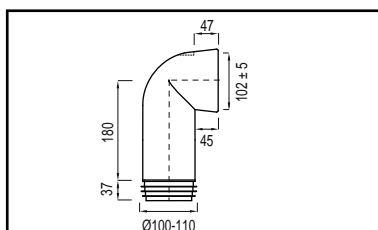

AFVOERBOCHT 303C

- ☐ lengte 180 mm
- ☐ voor buis Ø 110 mm
- ☐ is gekenmerkt met hét kwaliteitskeurmerk; KOMO

EAN nummer	WISA art nr	omschrijving	kleur	pallet	prijs
8711778048348	7010121440	Afvoerbocht 303C	wit	400	€15,87