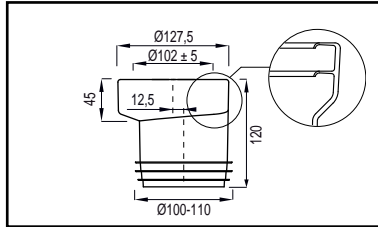

MANCHETTEN

MANCHET NO. 7

- ☐ L=120 mm
- ☐ voor buis Ø 110 mm
- ☐ excentrisch, sprong 12,5 mm
- ☐ is gekenmerkt met hét kwaliteitskeurmerk; KOMO
- ☐ model: NKS

EAN nummer	WISA art nr	omschrijving	kleur	pallet	prijs
8711778047884	7000119910	Manchet no. 7	wit	960	€8,91