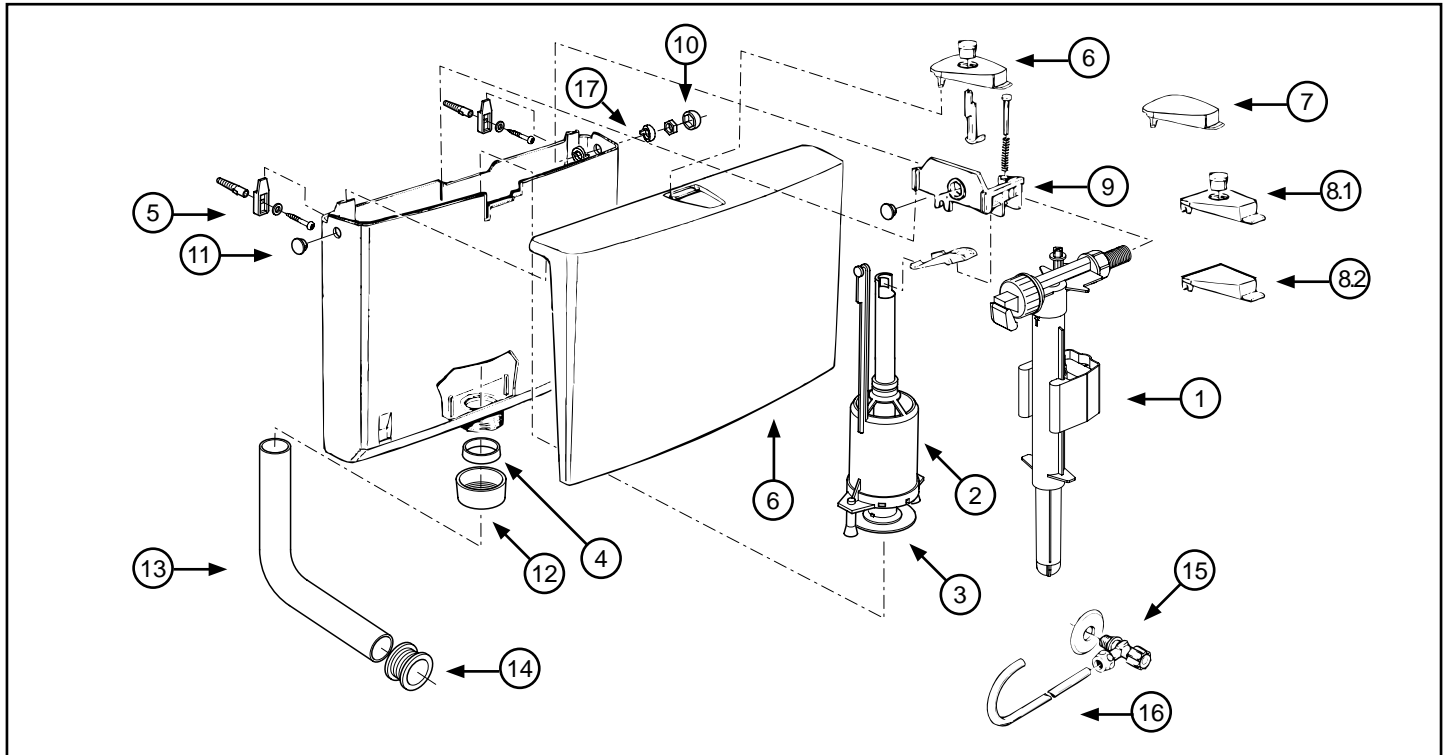

De ombouwset bestaat uit: toetsen, brugstuk, reservoir deksel, achterplaat en een uitstroomelement.

Laatste productie 2006

Wegens verbeteringen aan het deksel van de WISA 500 passen de oude toetsen niet meer in de nieuwe deksels. De oude toetsen blijven leverbaar. Het nieuwe model deksel past op oude reservoirs.