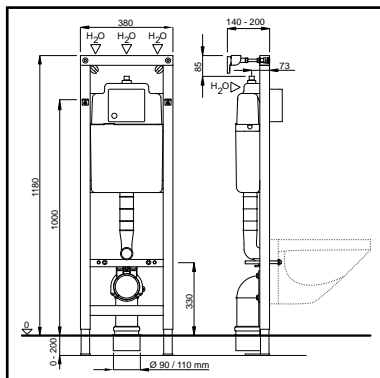

WISA XS WC FRONT 6 L 118 CM

- voorgemonteerd WC element in zelfdragend frame voorzien van blauwe poedercoating
- in hoogte verstelbare poten (200 mm)
- spoeltechniek: dualflush (3/6 l) of spoelonderbreking (6 l)
- spoelvolume maximaal 6 liter
- geïsoleerd reservoir tegen condenswatervorming
- hydraulische geruisarme vlotterkraan
- voorgemonteerde kogelkraan in reservoir
- voorbereid voor aansluiting met kunststof leidingstelsysteem
- wateraansluiting G 1/2
- inclusief voorgemonteerde muurbevestigingsset
- inclusief metselhelp en isolatiematje
- inclusief PE afvoerbocht 90 mm met overgangsstuk 90x110 mm
- bijpassende XS bedieningspanelen (zie pag. 9)
- **CE** EN 14055 - CL1-6 - NLI - VR I

EAN nummer	WISA art nr	omschrijving	kleur	pallet	prijs
8711778178496	8050452740	WISA XS WC front 6 L 118 cm	blauw	20	€374,71