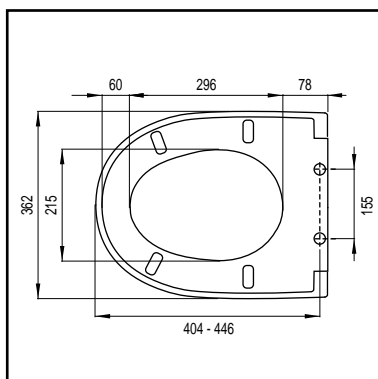

D-STAR 300 S

- ☐ met softclose
- ☐ afneembaar met quick-release
- ☐ geschikt voor de 300 serie
- ☐ geschikt voor wandhangende en staande wc's met universele vorm in D-model
- ☐ duroplast
- ☐ gewicht 2,67 kg
- ☐ excentrisch verstelbare RVS scharnieren
- ☐ kleurecht
- ☐ kras- en slijtvast
- ☐ M6 bouten
- ☐ 4 vervangbare buffers
- ☐ topfix bevestiging
- ☐ eenvoudige bevestiging
- ☐ draagvermogen deksel 175 kg, zitting 150 kg
- ☐ 120 stuks per pallet
- ☐ optioneel: bufferset (art.nr. 1409260152) bestaande uit 4 standaard, 2 verlagende en 2 verhogende buffers (zie pag. 104)

EAN nummer	WISA art nr	omschrijving	kleur	doos	prijs
8711778159587	1409263501	WC Zitting D-Star 300 S (Softclose)	wit	5	€68,29