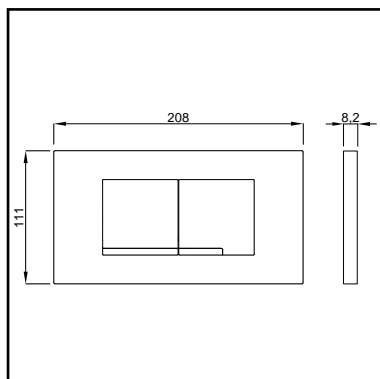

1. **XT BEDIENINGSPANEEL KANTOS STEEL DF**
2. ☐ bedieningspaneel uitgevoerd in geborsteld RVS
   - ☐ dualflush spoeling 3/6 L
   - ☐ afmeting: 208 x 111 mm
   - ☐ geschikt voor WISA XT toiletsystemen
   - ☐ te gebruiken als bediening aan de voorkant of als top bediening
   - ☐ materiaaldikte RVS: 0,8 mm

geschikt voor Frescobluë

EAN nummer	WISA art nr	omschrijving	materiaal	doos	prijs
8711778168657	8050419001	XT Bedieningspaneel Kantos Steel DF	RVS	20	€113,06