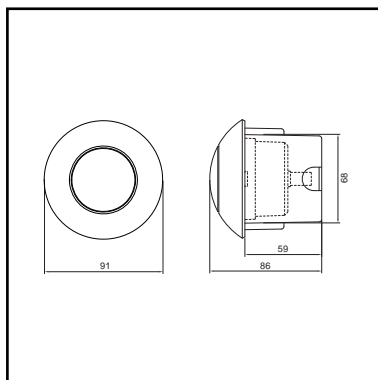

AANGEPAST SANITAIR

PNEUMATISCHE BEDIENING

- ☐ bediening op afstand (ca. 2 meter)
- ☐ diameter: 91 mm
- ☐ pneumatische bediening
- ☐ licht in gebruik
- ☐ te gebruiken in combinatie met laaghangend reservoir WISA 300 pneumatisch (art.nr. 8050427790, zie pag. 66)

EAN nummer	WISA art nr	omschrijving	materiaal	kleur	zakje	prijs
8711778067936	1418983751	Pneumatische bediening	kunststof	wit	1	€29,22
8711778067943	1418983752	Pneumatische bediening	kunststof	glanschrom	1	€36,13