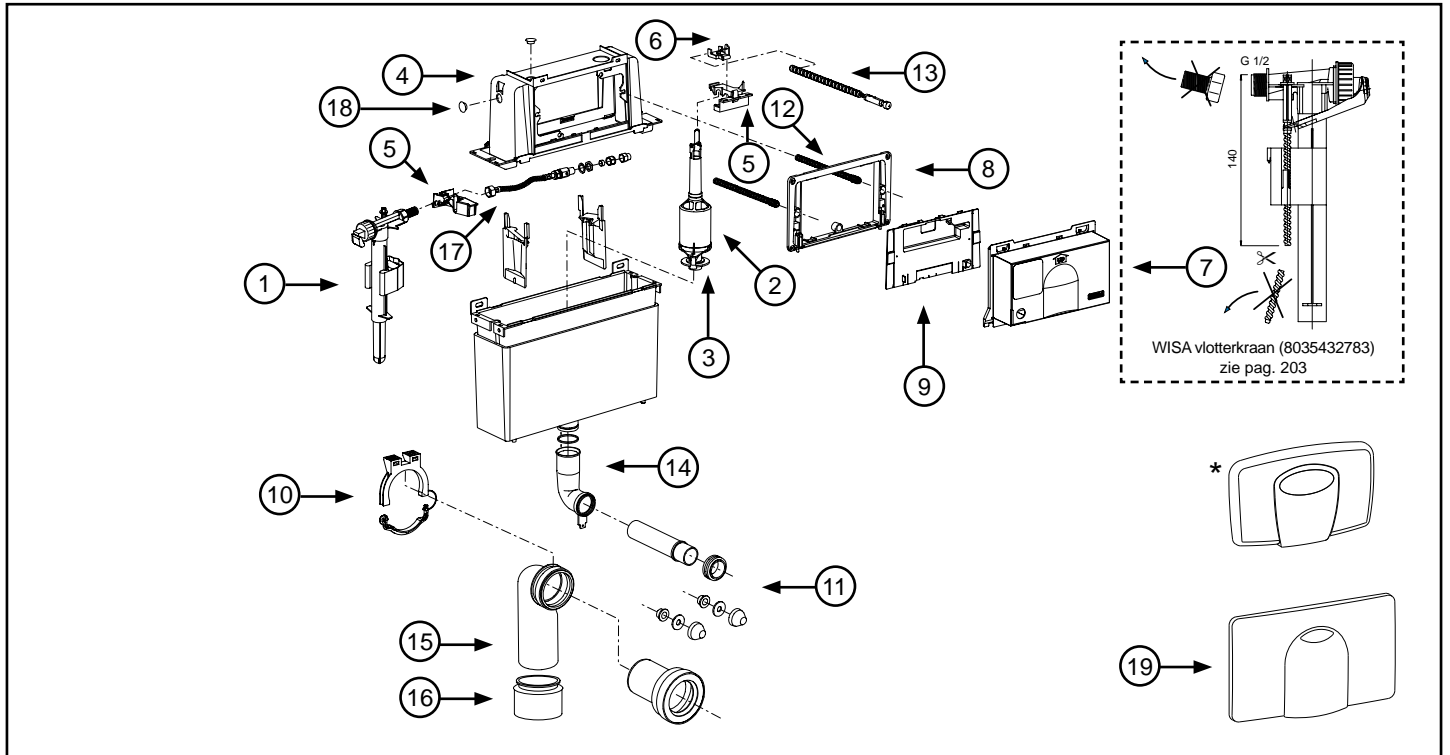

WISA art nr	omschrijving	prijs
1	8035432783	Universele hydraulische vlotterkraan (zie pag. 203)	€30,62
2	8050800511	Uitstroommechanisme inclusief bodemkleprubber WISA 2100/2102 SO	€35,25
	8050800525	Pneumatisch uitstroommechanisme inclusief bodemkleprubber WISA 2100/2102	€70,00
3	1411988440	Bodemkleprubber Ø 65 x 28,5 mm	€4,44
	8050390037	Bodemkleprubber 1411988440 set à 5 stuks	€22,09
4	8050887102	Reservoirdeksel WISA 2100/Quadro	€22,40
5	8050390110	Brugstuk inclusief hefboom en kraansteun (nieuw model)	€13,06
6	8050887110	Hefboom WISA 2100/Quadro	€4,55
7	8050887140	Metselhulp WISA 2101	€14,94
8	8050887130	Muurplaat WISA 2100	€8,04
9	8050887114	Afdekplaat WISA 2100	€6,67
10	8050887097	Afvoerbocht beugel WISA XS/XT/XF/21xx/Quadro	€12,07
11	8050390080	WC aansluitset L=230mm	€20,23
	8050390081	WC aansluitset L=300mm	€36,47
12	8050390077	Set montagepennen SO	€37,79
13	8050390104	Stelpen en kop SO	€17,54
14	8050887355	Valpijpbocht met lip L=245 mm, WISA XS/XT 112,118 cm/2100/ 2136/Quadro	€12,73
	8050390061	Set afdichtringen voor valpijp en afvoerbocht 90mm	€30,78
15	8050390090	Rioolafvoerbocht PE 90 x 90mm met dop	€29,90
16	8050390091	Overgangsstuk PE 90/110	€12,08
	8050887372	Overgangsstuk PE 90/100	€17,36
17	8050802330	Wateraansluiting G 1/2	€28,32
	8050802331	Wateraansluiting 12 mm	€28,32
18	8050887157	Sluitdop Ø 30 mm WISA 2100	€9,78
19	8050420600	Bedieningspaneel WISA 2100 SO wit	€63,22
	8050420607	Bedieningspaneel WISA 2100 SO pergamon	€72,96
	8050420629	Bedieningspaneel WISA 2100 SO matchroom	€98,46
	8050420651	Bedieningspaneel WISA 2100 SO glanschroom	€98,46

* laatste productie 2001