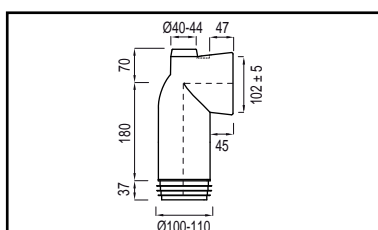

AFVOERBOCHT 303M

- ☐ aansluitbocht met extra aansluiting t.b.v. fontein of beluchter
- ☐ lengte 180 mm
- ☐ voor buis Ø 110 mm
- ☐ is gekenmerkt met hét kwaliteitskeurmerk; KOMO

EAN nummer	WISA art nr	omschrijving	kleur	pallet	prijs
8711778048423	7010121480	Afvoerbocht 303M	wit	400	€15,87