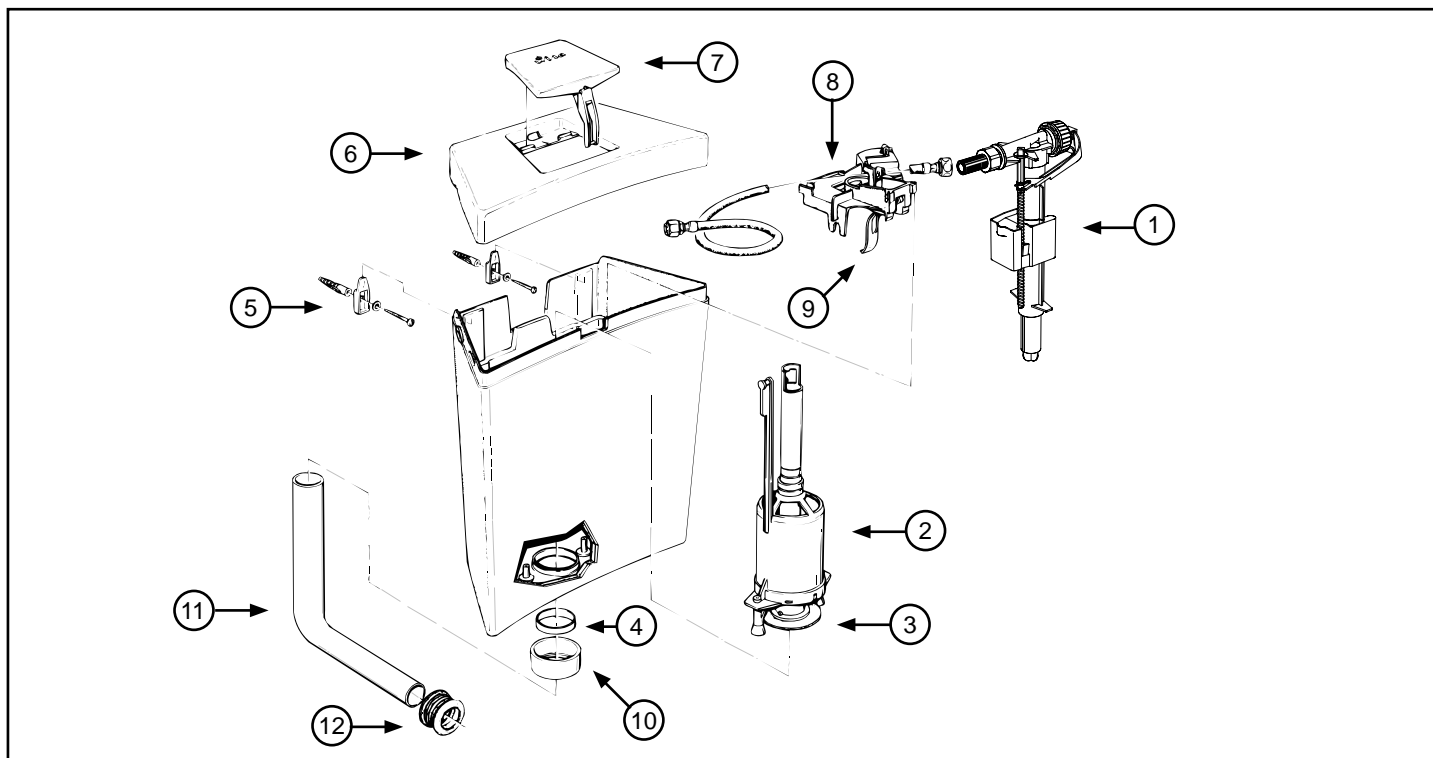

WISA art nr	omschrijving	prijs
1	8035432783	Universele hydraulische vlotterkraan (zie pag. 203)	€30,62
2	8050800507	Uitstroommechanisme inclusief bodemkleprubber WISA 600/1000/1040	€35,25
3	1411988440	Bodemkleprubber Ø 65 x 28,5 mm	€4,44
	8050390037	Bodemkleprubber 1411988440 set à 5 stuks	€22,09
4	8050882450	Afdichtring voor valpijp	€1,52
	8050390025	Afdichtring 8050882450 set à 5 stuks	€7,74
5	8050800078	Bevestigingsset reservoir inclusief afdichtring voor valpijp	€8,60
6	8050801600	Deksel WISA 600 wit	€35,59
7	8050881620	Druktoets WISA 600 wit	€9,72
8	8050881610	Brugstuk WISA 600	€7,34
9	8050881611	Hefboom WISA 600	€4,21
10	8050882430	Aansluitmoer wit	€4,01
	8050390002	Aansluitmoer 8050882430 set à 5 stuks	€20,38
11	8050110101	Valpijpbocht 230x210 mm wit	€14,47
12	8050985530	Valpijpmanchet no. 101 wit	€4,21
	8050390093	Valpijpmanchet 8050985530 set à 5 stuks wit	€21,24

Laatste productie 1997