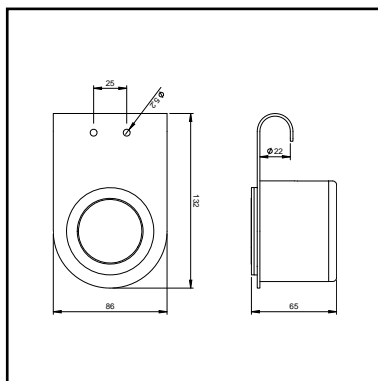

SET: 2X SOLO SF KNOP T.B.V. STEUNBEUGEL

- ☐ uitvoering: geborsteld RVS
- ☐ afmeting: 132 x 86 mm
- ☐ pneumatische bediening
- ☐ luchtslang circa 2 meter
- ☐ eenvoudig te bedienen
- ☐ inclusief montageplaat, uitstroomelement en pneumatische hefboom
- ☐ te gebruiken in combinatie met het XS bedieningspaneel Luga steel
- ☐ te gebruiken in combinatie met WISA XS en WISA XT
- ☐ te monteren op Handicare steunbeugels
- ☐ geschikt voor steunbeugels met een ingelaste nok (Ø 22mm) en een gatafstand van 25 mm, bijv. de opklapbare Handicare steunbeugel met optie voor pneumatische bediening

EAN nummer	WISA art nr	omschrijving	materiaal	doos	prijs
8711778178540	8050404410	Set: 2x Solo SF knop t.b.v. steunbeugel	RVS	1	€119,55