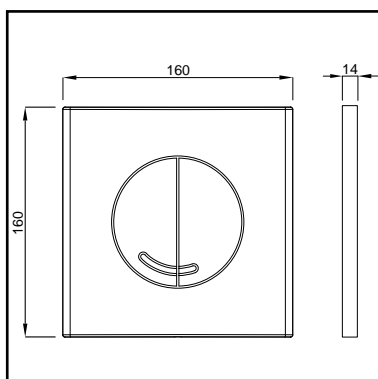

XS/XF BEDIENINGSPANEEL ARGOS DF ANTIBACTERIEEL

- ☐ bedieningspaneel uitgevoerd in hoogwaardig kunststof
- ☐ dualflush spoeling 3/6 L
- ☐ afmeting: 160 x 160 mm
- ☐ kunststof vermengt met zilverionen voor langdurige antibacteriële werking
- ☐ geschikt voor WISA XS/XF toiletsystemen met front bediening (pag. 8)

EAN nummer	WISA art nr	omschrijving	materiaal	kleur	doos	prijs
8711778165953	8050414602	XS/XF Bedieningspaneel Argos DF antibacterieel *	kunststof	wit	20	€73,10

* Uitlopend artikel, leverbaar zolang de voorraad strekt