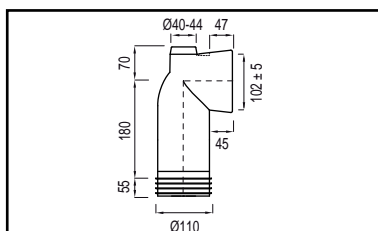

AFVOERBOCHTEN

AFVOERBOCHT 301K

- ☐ aansluitbocht met extra aansluiting t.b.v. fontein of beluchter Ø 40-44 mm
- ☐ lengte 180 mm
- ☐ mof aansluiting Ø 110 mm
- ☐ is gekenmerkt met hét kwaliteitskeurmerk; KOMO

EAN nummer	WISA art nr	omschrijving	kleur	pallet	prijs
8711778048225	7010120950	Afvoerbocht 301K	wit	400	€15,87