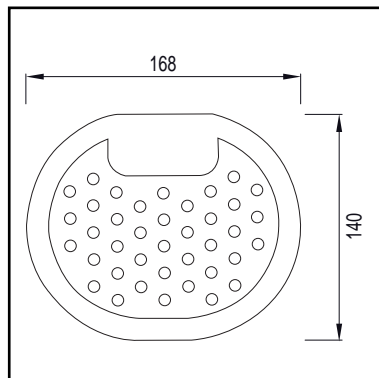

FRESCOBLUE URINOIRROOSTER ROOD

- ☐ rood urinoirrooster
- ☐ verspreidt 3 tot 4 weken een aangename geur
- ☐ elimineert onaangename geuren
- ☐ door het zachte en soepele materiaal past het urinoirrooster in elk urinoir
- ☐ vermindert naast plassen
- ☐ vermindert verstoppingen in het urinoir
- ☐ voor een schoon en fris urinoir

EAN nummer	WISA art nr	omschrijving	kleur	doos	prijs
8711778184367	6050453301	FrescoBlue urinoirrooster rood per 10 stuks verpakt	rood	10	€42,72