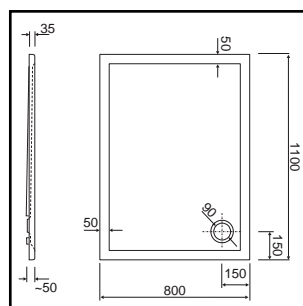

MAIA

MAIA

- materiaal: Europees sanitairacryl
- dikte: 3,2 mm
- versterkt met glasvezel
- douchebak exclusief potenset (zie pag. 146)
- douchebak exclusief douchebaksifon (zie pag. 146)
- **CE** EN 14527 - CL1