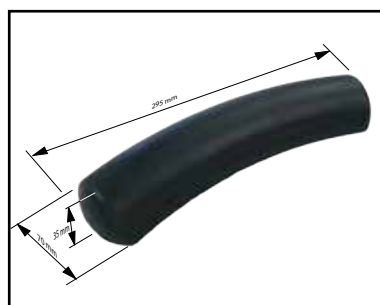

DOLCE 4

- ☐ extreem zacht en comfortabel PU-gel badkussen
- ☐ geeft een goede steun aan uw nek
- ☐ zorgt ervoor dat uw hoofd in een stabiele positie ligt
- ☐ materiaal: polyurethane gel
- ☐ elastisch
- ☐ uitstekende drukverdeling
- ☐ zelfhechtend materiaal
- ☐ positioneer de hoofdsteun precies waar het nodig is
- ☐ eenvoudig te reinigen
- ☐ afmeting: 70 mm (h) x 295 mm (b)

EAN nummer	WISA art nr	omschrijving	kleur	doos	prijs
8711778186460	5050401118	Dolce 4	zwart	5	€126,31