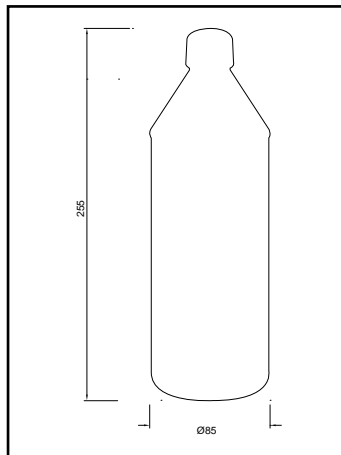

FRESCOBLUE FLORA REIN DESINFECTANT

- ☐ voor een grondige whirlpool ontsmetting
- ☐ bestrijdt bacteriën, gisten en groene aanslag
- ☐ voor regelmatig systematisch onderhoud
- ☐ effectieve hygiëne en veiligheid
- ☐ 100% biologisch afbreekbaar
- ☐ inhoud: 1 liter

EAN nummer	WISA art nr	omschrijving	inhoud	doos	prijs
8711778197404	1070500015	FrescoBlue Flora Rein Desinfectant	1 liter	5	€29,85