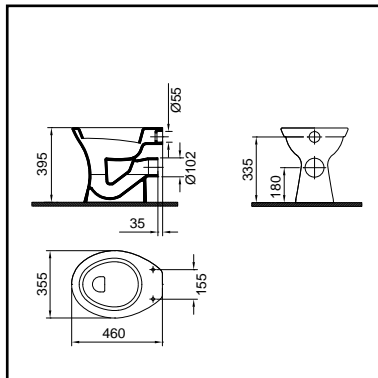

WISA SYDNEY STAAND CLOSET PK VLAKSPOEL

- ☐ uitvoering: vlakspoel
- ☐ PK uitlaat
- ☐ KIWA-6
- ☐ EN 997 I AC
- ☐ EN 37
- ☐ spoelvolume 6 liter
- ☐ 4 schroefgaten
- ☐ **CE** EN 997 - CL1 - 6 AC

EAN nummer	WISA art nr	omschrijving	kleur	pallet	prijs
8711778116429	9100901706	WISA Sydney staand closet PK vlakspoel	wit	18	€108,25