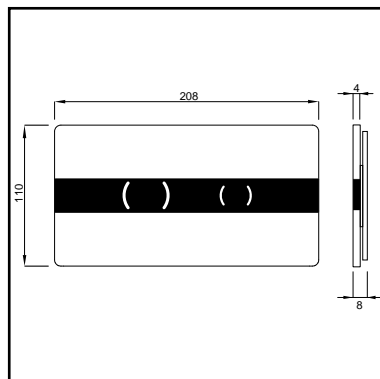

XT BEDIENINGSPANEEL ION GLAS DF

1. ☐ hygiënische contactloze spoeloplossing d.m.v. infrarood techniek
   - ☐ instelmogelijkheden WISA TRONIC App zie pag. 36
   - ☐ bedieningspaneel uitgevoerd in gehard glas
   - ☐ dualflush spoeling 3/6 L
   - ☐ geschikt voor WISA XT 98 en 112 cm toiletsystemen met front bediening
   - ☐ afmeting: 208 x 110 mm
   - ☐ optisch zwevend effect
   - ☐ inclusief bok met servo motor
   - ☐ exclusief stroomvoorziening
2. de volgende stroomvoorzieningen zijn mogelijk, zie pag. 50:
3. inbouw adapter
   - stekker adapter
   - batterij module
   - hydrogenerator

EAN nummer	WISA art nr	omschrijving	materiaal	kleur	doos	prijs
8711778207936	8050419938	XT bedieningspaneel Ion Glas DF	glas	zwart	12	€525,69