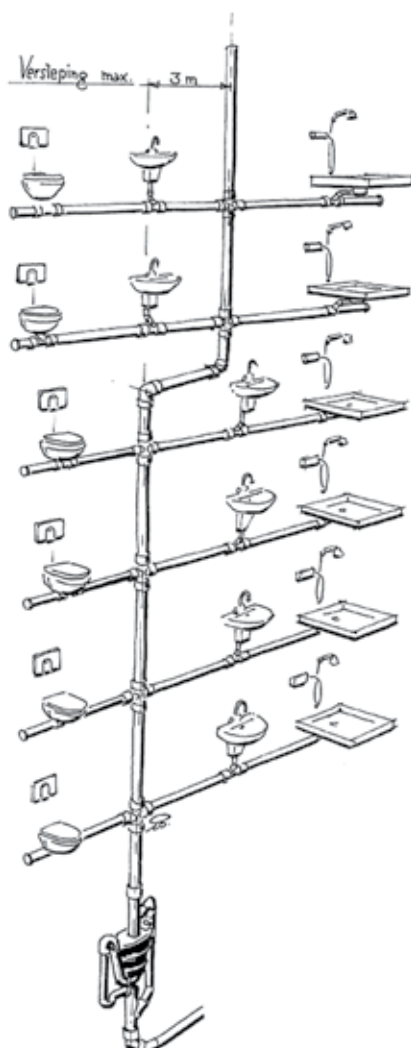

WISA GREEN

WISA WATER SAVING TECHNOLOGY

Met WISA Water Saving Technology bespaart u niet alleen geld, maar draagt u ook bij aan het behoud van natuurlijke grondstoffen, zoals kostbaar drinkwater. De WST techniek is gebaseerd op het reduceren van het toiletwaterverbruik. Zonder dat gebruikers er iets van merken, wordt het afvalwater in de booster verzameld om daarna in één keer te worden verplaatst naar het riool.

BESPAREN OP KOSTBAAR DRINKWATER ZONDER VERSTOPPINGSRISICO

Door de waterspoeling van een standaard toilet van 6 naar 4 liter terug te brengen, ontstaat het risico van verstopping. Er is dan te weinig water beschikbaar als transportmiddel. Door de installatie van de WST booster wordt het transport naar het riool gegarandeerd. Onderaan de standleiding vangt de booster het afvalwater op. Wanneer de tank vol is, zorgt een hevelwerking ervoor dat de inhoud van de tank in één keer wordt afgevoerd. De booster werkt stil en efficiënt, zonder elektrische pompen.

WISA Water Saving Technology bestaat uit een drietal componenten:

1. Boosters voor probleemloos transport naar het riool
2. WISA 4 liter spoelsysteem (inbouw)
3. Keramisch wandcloset voor 4 liter spoeling

WWW.WISA-SANITAIR.COM

Kijk ook eens op onze vernieuwde website. In de digitale productcatalogus vindt u naast alle technische informatie en maattekeningen ook foto's en exploded views met onderdelen.