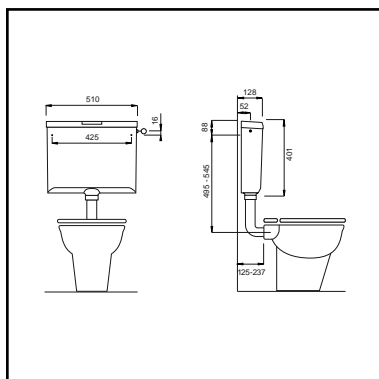

WISA 790 MET DEKSELVERGREDELING

- ☐ spoelvolume 6-9 liter
- ☐ volledig geïsoleerd tegen condenswatervorming
- ☐ waterbesparende spoelonderbreking
- ☐ hydraulische geruisarme vlotterkraan
- ☐ wateraansluiting G 3/8 links, rechts of middenachter
- ☐ geschikt voor (semi) openbare ruimtes
- ☐ **CE** EN 14055 - CL1-6 - NLI - VR I

EAN nummer	WISA art nr	omschrijving	kleur	pallet	prijs
8711778031869	8050426050	WISA 790 wit met dekselvergrendeling	wit	48	€163,85