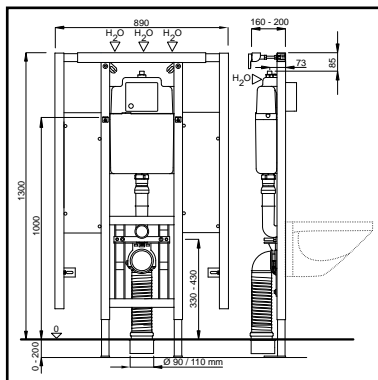

WISA XS-L WC VARIO MET STEUNBEUGELEMENTEN

- ☐ voorgemonteerd WC element in zelfdragend frame voorzien van blauwe poedercoating
- ☐ wandcloset in hoogte verstelbaar (+100 mm) na muurafwerking
- ☐ in hoogte verstelbare poten (200 mm)
- ☐ frame voorzien van twee multiplex bevestigingsplaten (40 mm)
- ☐ spoeltechniek: dualflush (3/6 l) of spoelonderbreking (6 l)
- ☐ spoelvolume instelbaar (6-7,5 l)
- ☐ geïsoleerd reservoir tegen condenswatervorming
- ☐ hydraulische geruisarme vlotterkraan
- ☐ voorgemonteerde kogelkraan in reservoir
- ☐ voorbereid voor aansluiting met kunststof leidingsysteem
- ☐ wateraansluiting G 1/2
- ☐ inclusief voorgemonteerde muurbevestigingsset
- ☐ inclusief PE afdekplaat (zie pag. 22)
- ☐ inclusief metselhulp
- ☐ inclusief flexibele afvoer 90 mm met overgangsstuk 90x110 mm
- ☐ bijpassende XS bedieningspanelen (zie pag. 37)
- ☐ bijpassend afbouwpakket (zie pag. 19)
- ☐ **CE** EN 14055 - CL1-6 - NLI - VR I

EAN nummer	WISA art nr	omschrijving	kleur	pallet	prijs
8711778163218	8050452738	WISA XS-L WC Vario 130 cm met steunbeugelementen	blauw	8	€11,23