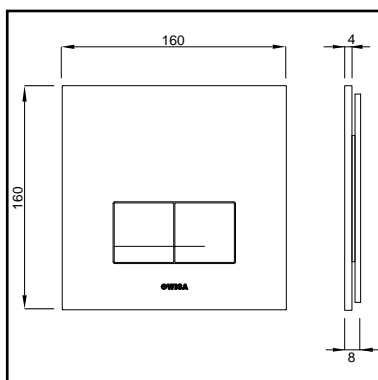

XS/XF BEDIENINGSPANEEL DELOS ALUMINIUM DF

- ☐ bedieningspaneel uitgevoerd in geanodiseerd aluminium
- ☐ dualflush spoeling 3/6 L
- ☐ afmeting: 160 x 160 mm
- ☐ materiaaldikte: 4 mm
- ☐ optisch zwevend effect
- ☐ geschikt voor WISA XS toiletsystemen met front bediening (pag. 8)

EAN nummer	WISA art nr	omschrijving	materiaal	kleur	doos	prijs
8711778169869	8050420111	XS/XF Bedieningspaneel Delos Aluminium DF	aluminium		20	€187,38
8711778169876	8050420138	XS/XF Bedieningspaneel Delos Aluminium DF	aluminium	zwart	20	€187,38