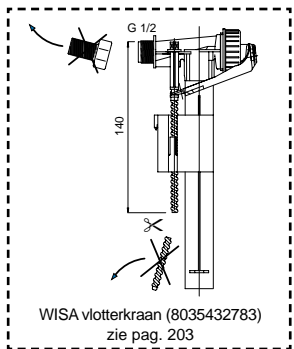

Bijpassende mechanische XS/XF DF bedieningspanelen (zie pag. 42)

	WISA art nr	omschrijving	prijs
1	8035432783	Universele hydraulische vlotterkraan (zie pag. 203)	€30,62
2	8050801523	Uitstroommechanisme inclusief bodemkleprubber WISA inbouwreservoirs Dualflush en Quadro	€53,19
	8050800512	Uitstroommechanisme inclusief bodemkleprubber WISA Quadro 4 liter/2140/2940	€53,19
3	8035390111	Bodemkleprubber voor dualflush mechanisme Ø 69 x 19 mm	€6,37
4	8050887102	Reservoirdeksel WISA 2100/Quadro	€22,40
5	8050390110	Brugstuk inclusief hefboom en kraansteun (nieuw model)	€13,06
6	8050887110	Hefboom WISA 2100/Quadro	€4,55
7	8050887141	Metselhulp bedieningspaneel WISA 2100/Quadro	€14,94
8	8050887097	Afvoerbocht beugel WISA XS/XT/XF/21xx/Quadro	€12,07
9	8050390080	WC aansluitset L=230mm	€20,23
	8050390081	WC aansluitset L=300mm	€36,47
10	8050390106	Set montagepennen SO WISA Quadro	€37,79
	8050390107	Set montagepennen DF WISA Quadro	€37,79
11	8050390102	Stelpen en kop SO WISA Quadro	€17,54
	8050390103	Stelpen en kop DF WISA Quadro	€17,54
12	8050887355	Valpijpbocht met lip L=245 mm, WISA XS/XT 112,118 cm/2100/ 2136/Quadro	€12,73
	8050390061	Set afdichtringen voor valpijp en afvoerbocht 90mm	€30,78
13	8050390090	Rioolafvoerbocht PE 90 x 90mm met dop	€29,90
14	8050390091	Overgangsstuk PE 90/110	€12,08
	8050887372	Overgangsstuk PE 90/100	€17,36
15	8050802330	Wateraansluiting G 1/2	€28,32
	8050802331	Wateraansluiting 12 mm	€28,32
16	8050390123	Reparatieset bedieningspanelen Quadro (voor bevestiging montagepennen)	€14,49
17	8050417101	Quadro Bedieningspaneel Gaia SO wit	€63,36
	8050417131	Quadro Bedieningspaneel Gaia SO matchroom	€80,35
	8050417151	Quadro Bedieningspaneel Gaia SO glanschroom	€80,35
	8050417001	Quadro Bedieningspaneel Gaia DF wit	€63,36
	8050417014	Quadro Bedieningspaneel Gaia DF pergamon	€63,36
	8050417031	Quadro Bedieningspaneel Gaia DF matchroom	€80,35
	8050417051	Quadro Bedieningspaneel Gaia DF glanschroom	€80,35
18	8050416801	Quadro Bedieningspaneel Enyo SO wit	€63,36
	8050416831	Quadro Bedieningspaneel Enyo SO matchroom	€80,35
	8050416851	Quadro Bedieningspaneel Enyo SO glanschroom	€80,35
	8050416701	Quadro Bedieningspaneel Enyo DF wit	€63,36
	8050416714	Quadro Bedieningspaneel Enyo DF pergamon	€63,36
	8050416731	Quadro Bedieningspaneel Enyo DF matchroom	€80,35
	8050416751	Quadro Bedieningspaneel Enyo DF glanschroom	€80,35