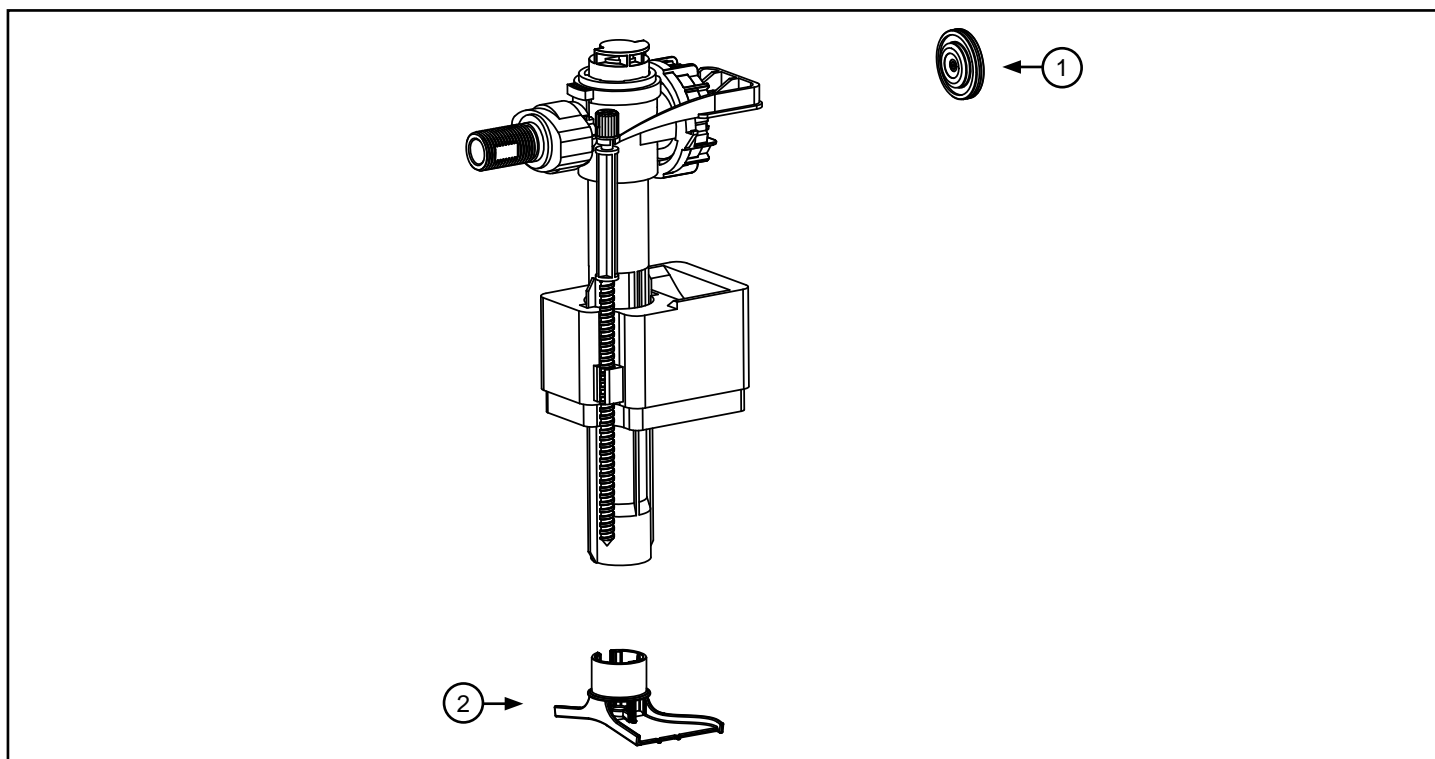

HYDRAULISCHE VLOTTERKRAAN FLUIDMASTER 747

	WISA art nr	omschrijving	prijs
1	B2-231-1-0001	Membraam hydraulische vlotterkraan 747	€6,25
2	GR0714	Diffuser/afstandhouder t.b.v. 747 vlotterkraan	€3,19