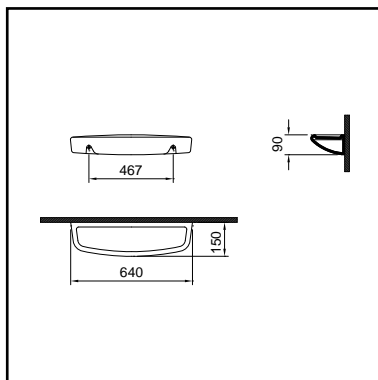

PLANCHETS

WISA KERAMISCH PLANCHET

- ☐ universeel model
- ☐ breedte 640 mm

EAN nummer 8711778116580	WISA art nr 9100901724	omschrijving WISA Keramisch planchet	kleur wit	pallet 120	prijs €32,63