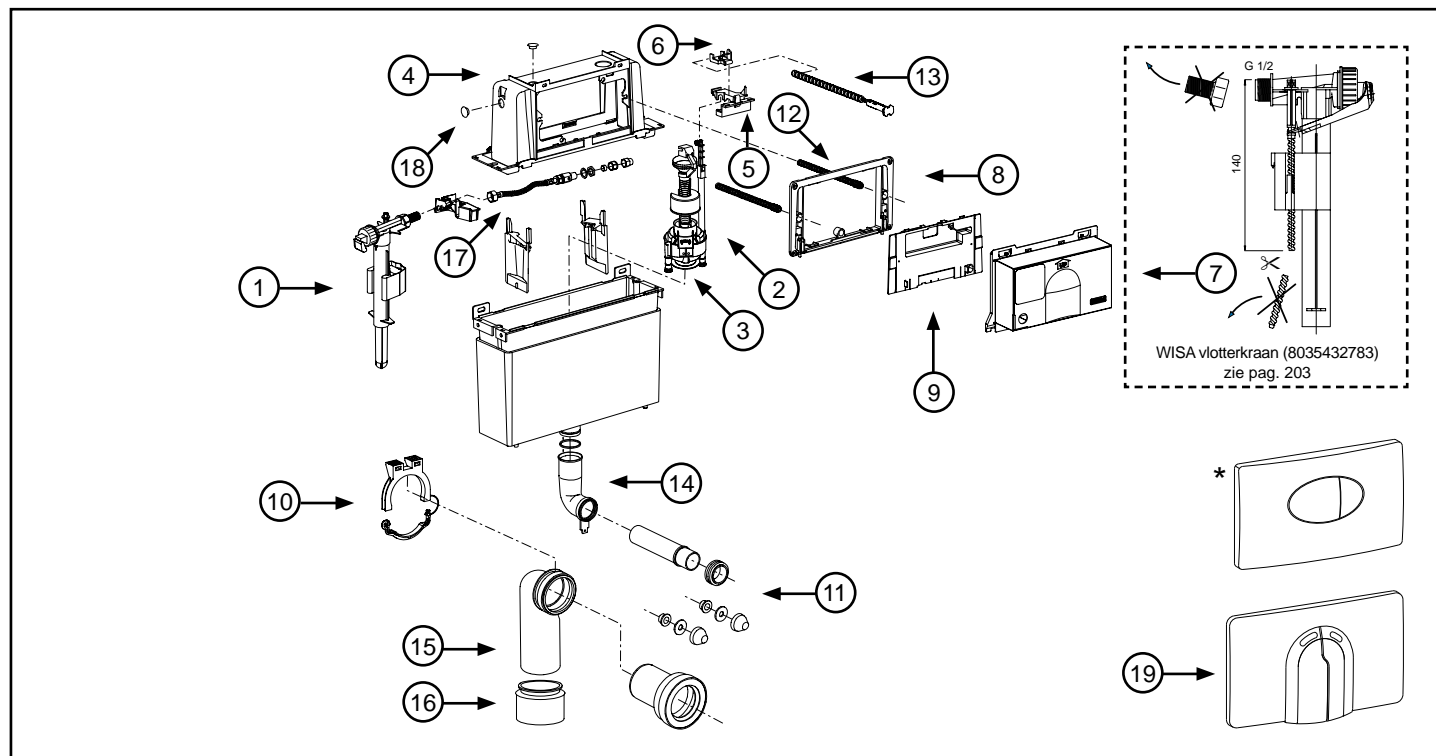

WISA art nr	omschrijving	prijs
1	8035432783 Universele hydraulische vlotterkraan (zie pag. 203)	€30,62
2	8050801523 Uitstroommechanisme inclusief bodemkleprubber WISA inbouwreservoirs Dualflush en Quadro	€53,19
3	8035390111 Bodemkleprubber voor dualflush mechanisme Ø 69 x 19 mm	€6,37
4	8050887102 Reservoirdeksel WISA 2100/Quadro	€22,40
5	8050390110 Brugstuk inclusief hefboom en kraansteun (nieuw model)	€13,06
6	8050887110 Hefboom WISA 2100/Quadro	€4,55
7	8050887140 Metselhulp WISA 2101	€14,94
8	8050887130 Muurplaat WISA 2100	€8,04
9	8050887114 Afdekplaat WISA 2100	€6,67
10	8050887097 Afvoerbocht beugel WISA XS/XT/XF/21xx/Quadro	€12,07
11	8050390080 WC aansluitset L=230mm	€20,23
	8050390081 WC aansluitset L=300mm	€36,47
12	8050390089 Set montagepennen DF	€37,79
13	8050390105 Stelpen en kop DF	€17,54
14	8050887355 Valpijpbocht met lip L=245 mm, WISA XS/XT 112,118 cm/2100/ 2136/Quadro	€12,73
	8050390061 Set afdichtringen voor valpijp en afvoerbocht 90mm	€30,78
15	8050390090 Rioolafvoerbocht PE 90 x 90mm met dop	€29,90
16	8050390091 Overgangsstuk PE 90/110	€12,08
	8050887372 Overgangsstuk PE 90/100	€17,36
17	8050802330 Wateraansluiting G 1/2	€28,32
	8050802331 Wateraansluiting 12 mm	€28,32
18	8050887157 Sluitdop Ø 30 mm WISA 2100	€9,78
19	8050420730 Bedieningspaneel WISA 2100 DF wit	€80,15
	8050420737 Bedieningspaneel WISA 2100 DF pergamon	€80,15
	8050420759 Bedieningspaneel WISA 2100 DF matchroom	€98,46
	8050420751 Bedieningspaneel WISA 2100 DF glanschroom	€98,46

* laatste productie 2001