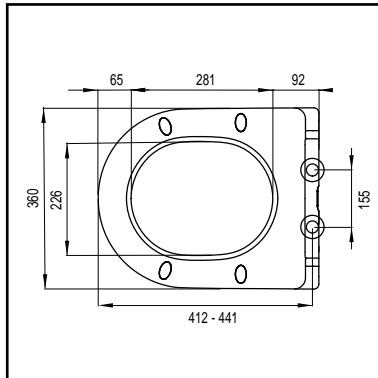

TOILETZITTINGEN MET D-VORM

ARIES S

- ☐ met softclose
- ☐ afneembaar met quick-release
- ☐ slimline
- ☐ geschikt voor wandhangende en staande wc's met universele vorm in D-model
- ☐ duroplast
- ☐ gewicht 2,3 kg
- ☐ excentrisch verstelbare RVS scharnieren
- ☐ kleurecht
- ☐ kras- en slijtvast
- ☐ M6 bouten
- ☐ 4 vervangbare buffers
- ☐ topfix bevestiging
- ☐ eenvoudige bevestiging
- ☐ 160 stuks per pallet

EAN nummer	WISA art nr	omschrijving	kleur	doos	prijs
8711778221192	1409267901	WC Zitting Aries S (Softclose)	wit	5	€71,12