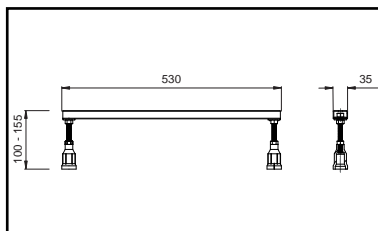

ACCESSOIRES

BADPOTEN
□ voor inbouwbaden

EAN nummer	WISA art nr	omschrijving	prijs
8711778146884	5050401134	Badpoten	€26,99