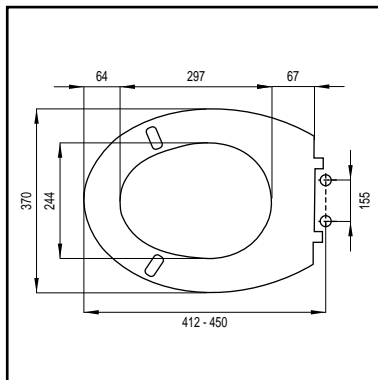

TOILETZITTINGEN MET UNIVERSELE VORM

LEO

- ☐ geschikt voor wandhangende en staande wc's met universele vorm met universele vorm
- ☐ duroplast
- ☐ gewicht 2,76 kg
- ☐ excentrisch verstelbare RVS scharnieren
- ☐ kleurecht
- ☐ kras- en slijtvast
- ☐ M8 bouten
- ☐ 2 vervangbare buffers
- ☐ eenvoudige bevestiging
- ☐ deksel en zitting verbonden met verschroefd RVS scharnier
- ☐ draagvermogen deksel 175 kg, zitting 150 kg
- ☐ 120 stuks per pallet

EAN nummer	WISA art nr	omschrijving	kleur	doos	prijs
8711778117464	1409261401	WC Zitting Leo	wit	5	€44,53
8711778117501	1409261414	WC Zitting Leo *	pergamon	5	€58,20

* Uitlopend artikel, leverbaar zolang de voorraad strekt