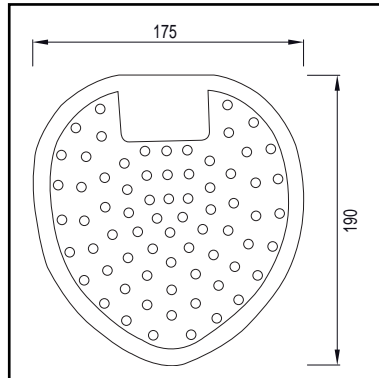

TOEBEHOREN

FRESCOBLUE URINOIRROOSTER BLAUW

- ☐ blauw urinoirrooster
- ☐ verspreidt 3 tot 4 weken een aangename geur
- ☐ elimineert onaangename geuren
- ☐ door het zachte en soepele materiaal past het urinoirrooster in elk urinoir
- ☐ vermindert naast plassen
- ☐ vermindert verstoppingen in het urinoir
- ☐ voor een schoon en fris urinoir

EAN nummer	WISA art nr	omschrijving	kleur	doos	prijs
8711778184374	6050453401	FrescoBlue urinoirroosters blauw per 10 stuks verpakt	blauw	10	€42,72