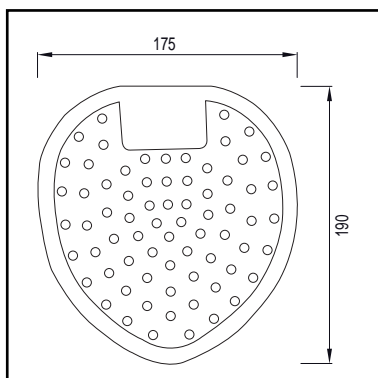

WISA XS TOEBEHOREN

FRESCOBLE URINOIRROOSTER BLAUW

- ☐ blauw urinoirrooster
- ☐ verspreidt 3 tot 4 weken een aangename geur
- ☐ elimineert onaangename geuren
- ☐ door het zachte en soepele materiaal past het urinoirrooster in elk urinoir
- ☐ vermindert naast plassen
- ☐ vermindert verstoppingen in het urinoir
- ☐ voor een schoon en fris urinoir

EAN nummer	WISA art nr	omschrijving	kleur	doos	prijs
8711778184374	6050453401	FrescoBlue urinoirroosters blauw per 10 stuks verpakt	blauw	10	€42,72