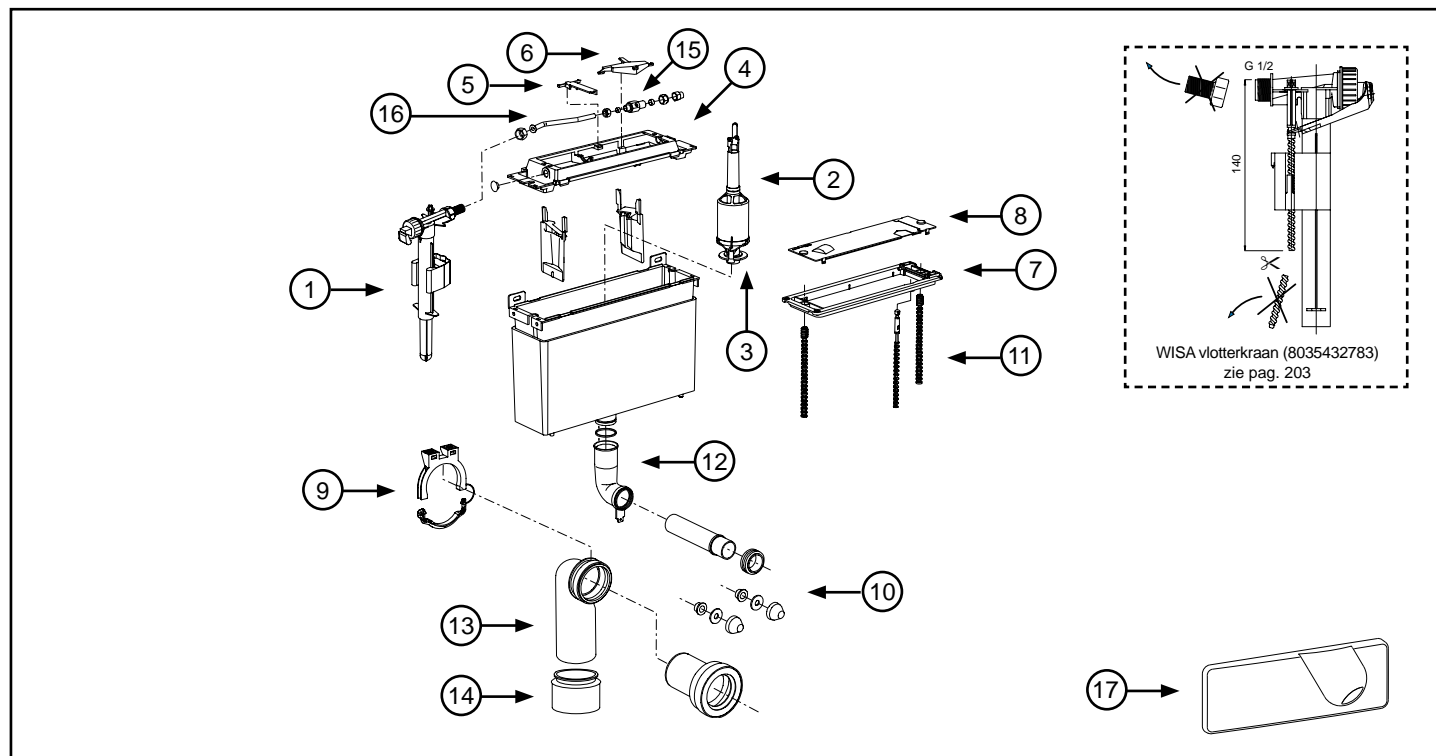

Bijpassende mechanische XS/XF DF bedieningspanelen (zie pag. 42)

	WISA art nr	omschrijving	prijs
1	8035432783	Universele hydraulische vlotterkraan (zie pag. 203)	€30,62
2	8050801523	Uitstroommechanisme inclusief bodemkleprubber WISA inbouwreservoirs Dualflush en Quadro	€53,19
	8050800512	Uitstroommechanisme inclusief bodemkleprubber WISA Quadro 4 liter/2140/2940	€53,19
3	8035390111	Bodemkleprubber voor dualflush mechanisme Ø 69 x 19 mm	€6,37
4	8050887102	Reservoirdeksel WISA 2100/Quadro	€22,40
5	8050390110	Brugstuk inclusief hefboom en kraansteun (nieuw model)	€13,06
6	8050887110	Hefboom WISA 2100/Quadro	€4,55
7	8050887141	Metselhulp bedieningspaneel WISA 2100/Quadro	€14,94
8	8050887097	Afvoerbocht beugel WISA XS/XT/XF/21xx/Quadro	€12,07
9	8050390080	WC aansluitset L=230mm	€20,23
	8050390081	WC aansluitset L=300mm	€36,47
10	8050390106	Set montagepennen SO WISA Quadro	€37,79
	8050390107	Set montagepennen DF WISA Quadro	€37,79
11	8050390102	Stelpen en kop SO WISA Quadro	€17,54
	8050390103	Stelpen en kop DF WISA Quadro	€17,54
12	8050887355	Valpijpbocht met lip L=245 mm, WISA XS/XT 112,118 cm/2100/ 2136/Quadro	€12,73
	8050390061	Set afdichtringen voor valpijp en afvoerbocht 90mm	€30,78
13	8050390090	Rioolafvoerbocht PE 90 x 90mm met dop	€29,90
14	8050390091	Overgangsstuk PE 90/110	€12,08
	8050887372	Overgangsstuk PE 90/100	€17,36
15	8050802330	Wateraansluiting G 1/2	€28,32
	8050802331	Wateraansluiting 12 mm	€28,32
16	8050390123	Reparatieset bedieningspanelen Quadro (voor bevestiging montagepennen)	€14,49
17	8050417101	Quadro Bedieningspaneel Gaia SO wit	€63,36
	8050417131	Quadro Bedieningspaneel Gaia SO matchroom	€80,35
	8050417151	Quadro Bedieningspaneel Gaia SO glanschroom	€80,35
	8050417001	Quadro Bedieningspaneel Gaia DF wit	€63,36
	8050417014	Quadro Bedieningspaneel Gaia DF pergamon	€63,36
	8050417031	Quadro Bedieningspaneel Gaia DF matchroom	€80,35
	8050417051	Quadro Bedieningspaneel Gaia DF glanschroom	€80,35
18	8050416801	Quadro Bedieningspaneel Enyo SO wit	€63,36
	8050416831	Quadro Bedieningspaneel Enyo SO matchroom	€80,35
	8050416851	Quadro Bedieningspaneel Enyo SO glanschroom	€80,35
	8050416701	Quadro Bedieningspaneel Enyo DF wit	€63,36
	8050416714	Quadro Bedieningspaneel Enyo DF pergamon	€63,36
	8050416731	Quadro Bedieningspaneel Enyo DF matchroom	€80,35
	8050416751	Quadro Bedieningspaneel Enyo DF glanschroom	€80,35