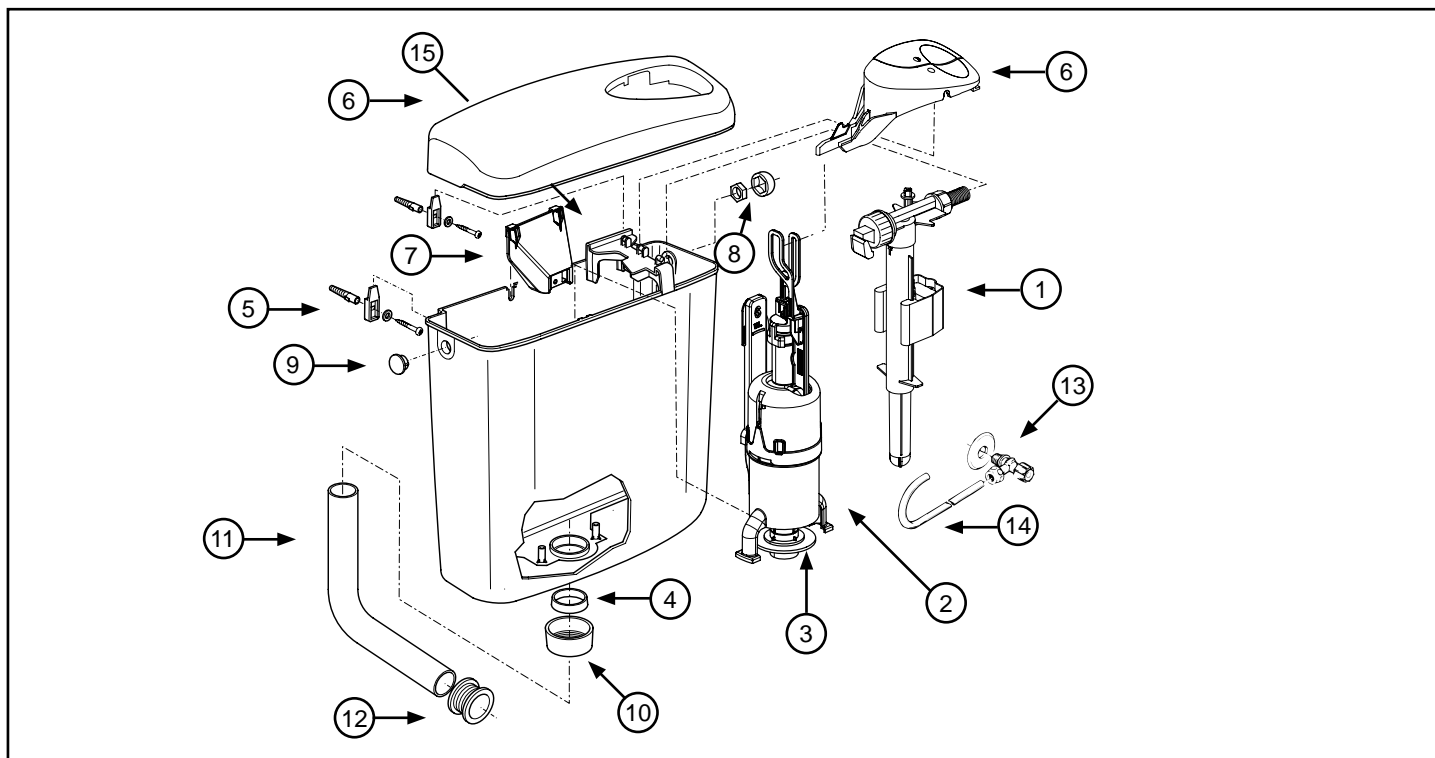

WISA art nr	omschrijving	prijs
1	8035432783	Universele hydraulische vlotterkraan (zie pag. 203)	€30,62
2	8050801518	Uitstroommechanisme inclusief bodemkleprubber WISA 336 (vanaf medio 2020)/450	€53,19
3	1411988440	Bodemkleprubber Ø 65 x 28,5 mm	€4,44
4	8050882450	Afdichtring voor valpijp	€1,52
	8050390025	Afdichtring 8050882450 set à 5 stuks	€7,74
5	8050800078	Bevestigingsset reservoir inclusief afdichtring voor valpijp	€8,60
6	8050411401	Deksel met dubbele druktoets WISA 336/450 wit	€85,55
	8050411414	Deksel met dubbele druktoets WISA 336/450 pergamon	€85,55
7	8050887260	Achterplaat WISA 336	
8	8050882382	Sierkap wit	€0,88
	8050886397	Sierkap pergamon	€0,88
9	8050882480	Sluitdop Ø 25 mm WISA 285/300/336/444/450/500/550/790/900 wit	€0,88
	8050390067	Sluitdop 8050882480 set à 5 stuks wit	€4,44
	8050886237	Sluitdop Ø 25 mm WISA 285/300/336/444/450/500/550/790/900 pergamon	€1,08
10	8050882430	Aansluitmoer wit	€4,01
	8050390002	Aansluitmoer 8050882430 set à 5 stuks	€20,38
	8050882227	Aansluitmoer pergamon	€5,34
11	8050110101	Valpijpbocht 230x210 mm wit	€14,47
	8050110114	Valpijpbocht 230x210 mm pergamon	€19,17
12	8050985530	Valpijpmanchet no. 101 wit	€4,21
	8050390093	Valpijpmanchet 8050985530 set à 5 stuks wit	€21,24
13	1403987112	Hoekstopkraan G 1/2 voor aansluiting midden achter chroom	€16,70
14	1405987116	Aansluitpijp midden achter WISA 300/336/470/650 chroom	€8,06
15	8050883649	Brugstuk toetsen WISA 336/450/650	€7,75