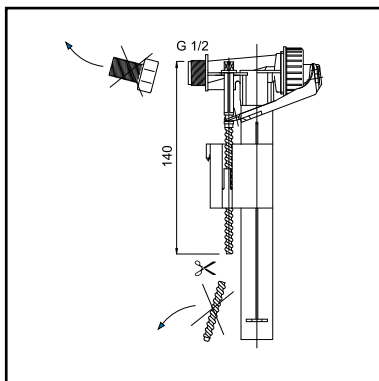

UNIVERSELE HYDRAULISCHE VLOTTERKRAAN

- ☐ toepasbaar in elk gangbaar reservoir, duoblok en WISA inbouwstelsysteem
- ☐ korte vultijd: 6 liter in 46 sec (0,3 MPa)
- ☐ geluidsniveau 13 dB(A) bij 0,3 MPa, klasse 1 (NEN-EN-ISO 3822)
- ☐ voorzien van G 3/8 draadeind
- ☐ eenvoudig instelbaar
- ☐ KIWA keur
- ☐ 10 jaar garantie met uitzondering van rubberdelen
- ☐ zonder draadstuk uitermate geschikt voor alle Sphinx/Novoboch/Warneton duoblokken
- ☐ zonder draadstuk te gebruiken in WISA XS en XT inbouwsystemen (zie pag. 181)
- ☐ zonder draadstuk en met verkort kunststof schroefdraad te gebruiken in overige WISA inbouwsystemen (zie pag. 181)