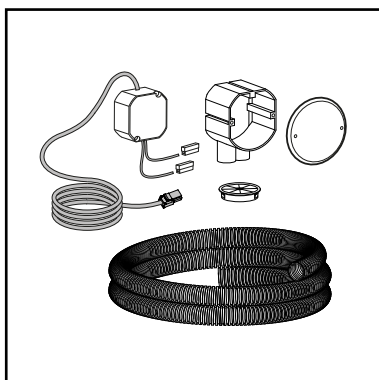

WISA XS BEDIENINGSPANELEN TOILET ELEKTRONISCH TOEBEHOREN

WISA TRONIC INBOUW ADAPTER

- inbouw adapter voor EOS bedieningspanelen
- ingang AC 100-240V~ / 50-60 Hz
- uitgang DC 6V / 0,83A
- leidinglengte ca. 2,0 m
- inbouwdoos met afdekkap
- flexibele elektriciteitsbuis
- afdekkap

EAN nummer

8711778199057

WISA art nr

8050999211

omschrijving

WISA Tronic inbouw adapter voor Eos/Ion bedieningspanelen

doos

12

prijs

€59,37