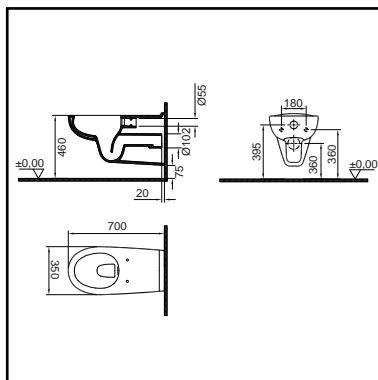

WISA MEDICA RIMLESS WANDCLOSET 70 CM

- ☐ uitvoering: diepspoel
- ☐ rimless/spoelrandloos
- ☐ voorsprong 700 mm
- ☐ afneembare keramische waterverdeler
- ☐ makkelijk te reinigen oppervlak
- ☐ EN 997 I AC
- ☐ spoelvolume 6 liter
- ☐ inclusief valpijpverlengbuis Ø 45 mm
- ☐ **CE** EN 997 - CL1 - 6 A

EAN nummer	WISA art nr	omschrijving	kleur	pallet	prijs
8711778218482	9100901911	WISA Medica rimless wandcloset 70 cm	wit	4	€343,53