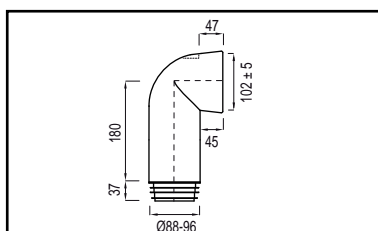

AFVOERBOCHT 302C

- ☐ lengte 180 mm
- ☐ voor buis Ø 100 mm
- ☐ is gekenmerkt met hét kwaliteitskeurmerk; KOMO

EAN nummer	WISA art nr	omschrijving	kleur	pallet	prijs
8711778048249	7010121360	Afvoerbocht 302C	wit	400	€15,87