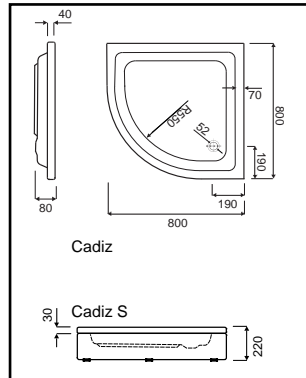

EAN nummer
8711778156609

WISA art nr
5050400915

omschrijving

Cadiz S 80x80 cm (volledig voorgemonteerd, incl. potenset)

8711778147713

5050400917

Cadiz S 90x90 cm (volledig voorgemonteerd, incl. potenset)

8711778156616

5050400919

Cadiz S 100x100 cm (volledig voorgemonteerd, incl. potenset)

kleur

wit

prijs

€341,40

wit

€371,75

wit

€751,08