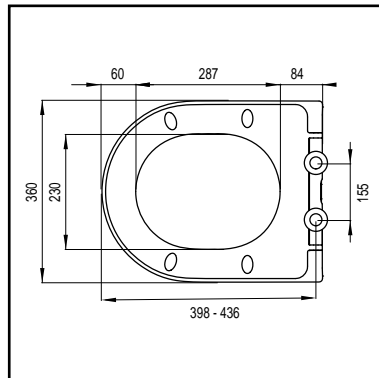

### ZODIAC S

- met softclose
- afneembaar met quick-release
- slimline
- geschikt voor wandhangende en staande wc's met universele vorm in D-model
- duroplast
- gewicht 2,4 kg
- excentrisch verstelbare RVS scharnieren
- kleurecht
- kras- en slijtvast
- M6 bouten
- 4 vervangbare buffers
- topfix bevestiging
- eenvoudige bevestiging
- 120 stuks per pallet