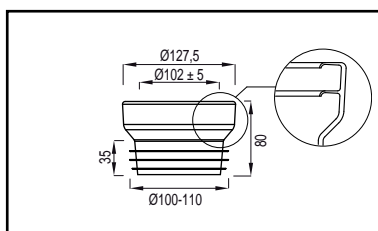

MANCHET NO. 6

- ☐ L=80 mm
- ☐ voor buis Ø 110 mm
- ☐ voor mofaansluiting Ø 100 mm
- ☐ laag model
- ☐ is gekenmerkt met hét kwaliteitskeurmerk; KOMO
- ☐ model: NKS

EAN nummer	WISA art nr	omschrijving	kleur	pallet	prijs
8711778047983	7000121580	Manchet no. 6	wit	1440	€8,91