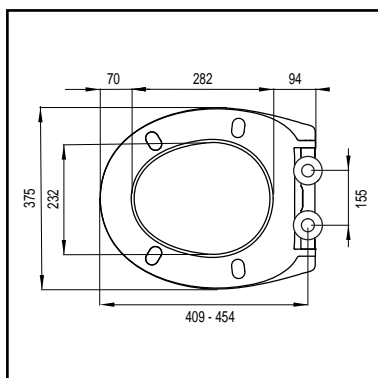

TOILETZITTINGEN MET UNIVERSELE VORM

VIRGO S

- ☐ met softclose
- ☐ afneembaar met quick-release
- ☐ geschikt voor wandhangende en staande wc's met universele vorm
- ☐ duroplast
- ☐ gewicht 2,0 kg
- ☐ excentrisch verstelbare RVS scharnieren
- ☐ kleurecht
- ☐ kras- en slijtvast
- ☐ M6 bouten
- ☐ 4 vervangbare buffers
- ☐ topfix bevestiging
- ☐ eenvoudige bevestiging
- ☐ 120 stuks per pallet
- ☐ optioneel: bufferset (art.nr. 1409260183) bestaande uit 4 standaard en 2 verhogende buffers (zie pag. 104)

EAN nummer
8711778221123

WISA art nr
1409267201

omschrijving
WC-Zitting Virgo S (softclose)

kleur
wit

doos
5

prijs
€47,01