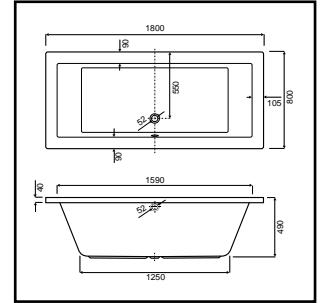

EAN nummer	WISA art nr	omschrijving	kleur	liter	prijs
8711778145870	5050400301	Grandola 170x75	wit	240	€587,01
8711778145887	5050400302	Grandola 180x80 cm	wit	255	€645,71
8711778145894	5050400303	Grandola 190x90 cm	wit	320	€684,85
8711778186408	5050404101	Grandola 200x90 cm	wit	340	€776,16