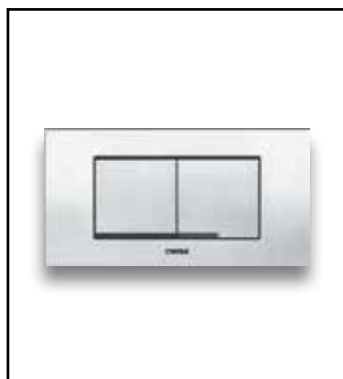

1. **XT BEDIENINGSPANEEL KANTOS STEEL DF**
2. ☐ bedieningspaneel uitgevoerd in geborsteld RVS
   - ☐ dualflush spoeling 3/6 L
   - ☐ afmeting: 208 x 111 mm
   - ☐ geschikt voor WISA XT toiletsystemen
   - ☐ te gebruiken als bediening aan de voorkant of als top bediening
   - ☐ materiaaldikte RVS: 0,8 mm

geschikt voor Frescobluë

EAN nummer	WISA art nr	omschrijving	materiaal	doos	prijs
8711778168657	8050419001	XT Bedieningspaneel Kantos Steel DF	RVS	20	€113,06