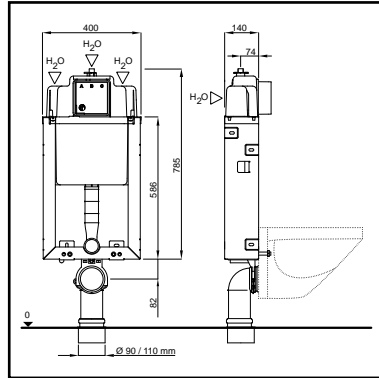

WISA MONT XS TOILETSYSTEMEN

WISA MONT XS WC FRONT

- ☐ inbouwsysteem t.b.v. wandcloset
- ☐ spoeltechniek: dualflush (3/6 l) of spoelonderbreking (6 l)
- ☐ spoelvolume instelbaar (6-7,5 l)
- ☐ volledig geïsoleerd tegen condenswatervorming
- ☐ hydraulische geruisarme vlotterkraan
- ☐ wateraansluiting G 1/2
- ☐ voorzien van voorgemonteerde kogelkraan in reservoir
- ☐ voorbereid voor aansluiting met kunststof leidingstelsysteem
- ☐ inclusief metselhulp en isolatiematje
- ☐ inclusief PE afvoerbocht 90 mm met overgangstuk 110 mm
- ☐ bijpassende mechanische XS DF bedieningspanelen (zie pag. 42)
- ☐ **CE** EN 14055 - CL1-6 - NL I - VR I

EAN nummer	WISA art nr	omschrijving	pallet	prijs
8711778121041	8050452104	WISA Mont XS WC front	24	€255,02