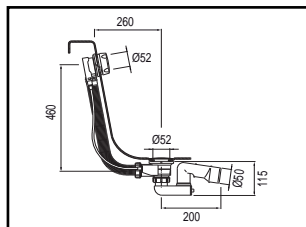

BADAFVOER-/OVERLOOPCOMBINATIE
□ voor inbouwbaden
□ zie pag. 214 voor combinaties baden en overloopcombinaties

EAN nummer	WISA art nr	omschrijving	kleur	prijs
8711778157293	5050401128	Badafvoer-/overloopcombinatie 57,5 cm	chrom	€96,18
8711778157309	5050401129	Badafvoer-/overloopcombinatie 97,5 cm	chrom	€96,18