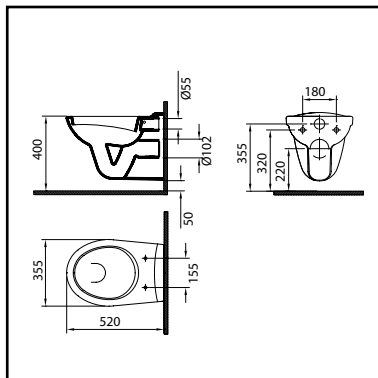

WISA SYDNEY WANDCLOSET VLAKSPOEL

- ☐ uitvoering: vlakspoel
- ☐ voorsprong 520 mm
- ☐ EN 997 I AC
- ☐ spoelvolume 6 liter
- ☒ **CE** EN 997 - CL1 - 6 A

EAN nummer	WISA art nr	omschrijving	kleur	pallet	prijs
8711778158207	9100901785	WISA Sydney wandcloset vlakspoel	wit	16	€161,38