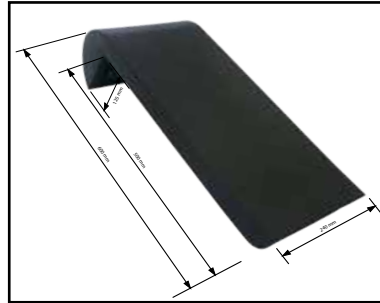

COMBINATIES BADEN & BADKUSSENS

DOLCE 5

- ☐ materiaal: polyurethane
- ☐ bevestiging d.m.v. zuignappen
- ☐ afmeting: 240 mm (h) x 600 mm (b)

EAN nummer 8711778190931	WISA art nr 5050401126	omschrijving Dolce 5	kleur zwart	doos 5	prijs €293,51

	Badkussens				
	Dolce 1	Dolce 2	Dolce 3	Dolce 4	Dolce 5
Anzio			✓	✓	
Avellino	✓	✓	✓	✓	
Berceto			✓	✓	✓
Benevento			✓	✓	
Caserta	✓	✓	✓	✓	
Evanthe			✓	✓	
Fontana			✓	✓	✓
Grandola			✓	✓	✓
Levanto			✓	✓	✓
New Fontana			✓	✓	
New Toscana			✓	✓	
Rosolina			✓	✓	
Sali			✓	✓	✓
Tirano		✓	✓	✓	✓