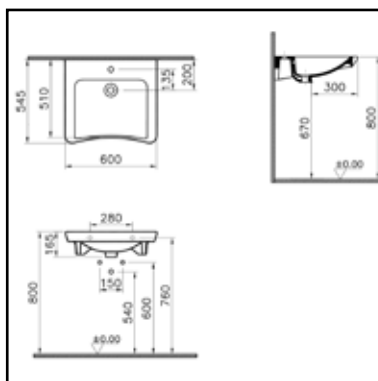

WISA MEDICA WASTAFEL

- ☐ kraangat in het midden
- ☐ minder validen wastafel
- ☐ **CE** EN 14688 - CL25

EAN nummer	WISA art nr	omschrijving	kleur	pallet	prijs
8711778229884	9100901931	WISA Medica wastafel 60 cm	wit	20	€205,03