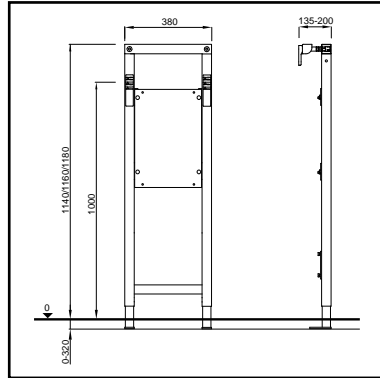

WISA XS OVERIGE SYSTEMEN

WISA XS STEUNBEUGEL ELEMENT

- ☐ zelfdragend frame voorzien van blauwe poedercoating
- ☐ in hoogte verstelbare poten (260 mm)
- ☐ voorgemonteerde muurbevestigingsset
- ☐ voorzien van multiplex bevestigingsplaat (40 mm) voor steunbeugel of urinoirschot
- ☐ urinoirschot (zie pag. 24)

EAN nummer	WISA art nr	omschrijving	kleur	pallet	prijs
8711778103788	8050452997	WISA XS Steunbeugel element	blauw	28	€257,60