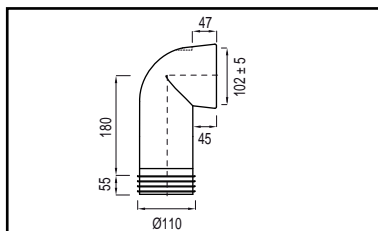

AFVOERBOCHTEN

AFVOERBOCHT 301A

- ☐ lengte 180 mm
- ☐ mof aansluiting Ø 110 mm
- ☐ is gekenmerkt met hét kwaliteitskeurmerk; KOMO

EAN nummer	WISA art nr	omschrijving	kleur	pallet	prijs
8711778048188	7010120220	Afvoerbocht 301A	wit	400	€13,78