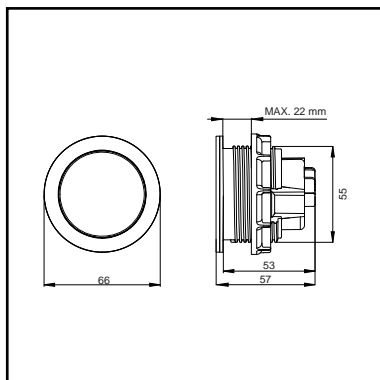

SOLO STEEL INCL. PNEUMATISCHE HEFBOOM

- ☐ uitgevoerd in geborsteld RVS
- ☐ pneumatische bediening
- ☐ bediening op afstand (ca. 2 meter)
- ☐ licht in gebruik
- ☐ zwarte indicatiering
- ☐ inclusief pneumatische hefboom
- ☐ inclusief transparante pvc slang (ca. 2 meter)
- ☐ te gebruiken in combinatie met inbouwreservoir WISA XS en WISA XT

EAN nummer	WISA art nr	omschrijving	materiaal	doos	prijs
8711778173545	8050404238	Solo Steel incl. pneumatische hefboom	RVS	16	€76,18
8711778178571	8050404111	Set: 2x Solo Steel incl. pneumatische hefboom en uitstroomelement XS DFF	RVS		€196,95