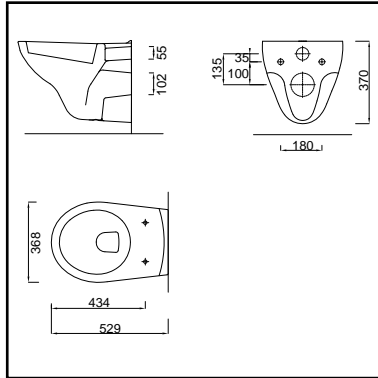

WANDCLOSETS

WISA SYDNEY RIMLESS WANDCLOSET DIEPSPOEL

- ☐ uitvoering: diepspoel
- ☐ rimless/spoelrandloos
- ☐ voorsprong 529 mm
- ☐ KIWA-6
- ☐ EN 997 I AC
- ☐ EN 38
- ☐ spoelvolume 6 liter
- ☒ **CE** EN 997 - CL1 - 6 A

EAN nummer	WISA art nr	omschrijving	kleur	pallet	prijs
8711778220225	9100901726	WISA Sydney Rimless wandcloset diepspoel	wit	18	€126,85