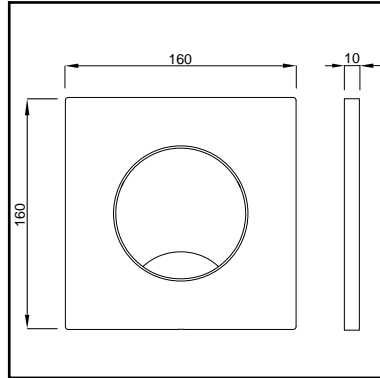

WISA XS/XF BEDIENINGSPANELEN TOILET MECHANISCH

XS BEDIENINGSPANEEL MARO SO

- ☐ bedieningspaneel uitgevoerd in hoogwaardig kunststof
- ☐ spoelonderbreking
- ☐ afmeting: 160 x 160 mm
- ☐ geschikt voor WISA XS toiletsystemen met front bediening (pag. 8)
- ☐ geschikt voor WISA XS urinoirsystemen mechanisch BK (pag. 13)

EAN nummer	WISA art nr	omschrijving	materiaal	kleur	doos	prijs
8711778120891	8050414301	XS Bedieningspaneel Maro SO	kunststof	wit	20	€60,91
8711778120914	8050414351	XS Bedieningspaneel Maro SO	kunststof	glanschroom	20	€93,60
8711778120907	8050414331	XS Bedieningspaneel Maro SO	kunststof	matchroom	20	€93,60