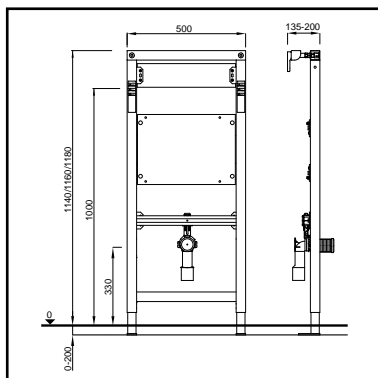

WISA XS OVERIGE SYSTEMEN

WISA UITSTORTGOOTSTEEN ELEMENT

- ☐ zelfdragend frame voorzien van blauwe poedercoating voor montage van uitstortgootsteen
- ☐ in hoogte verstelbare poten (200 mm)
- ☐ voormonteerde muurbevestigingsset
- ☐ inclusief afvoerbocht DN40/DN50
- ☐ levertijd op aanvraag

EAN nummer	WISA art nr	omschrijving	kleur	pallet	prijs
8711778121119	8050452724	WISA XS Uitstortgootsteen element	blauw	18	€289,74