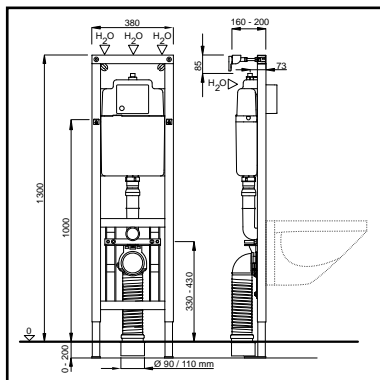

WISA XS TOILETSYSTEMEN

WISA XS WC VARIO 118 CM

- ☐ voorgemonteerd WC element in zelfdragend frame voorzien van blauwe poedercoating
- ☐ wandcloset in hoogte verstelbaar (+100 mm) na muurafwerking
- ☐ in hoogte verstelbare poten (140 mm)
- ☐ spoeltechniek: dualflush (3/6 l) of spoelonderbreking (6 l)
- ☐ spoelvolume instelbaar (6-7,5 l)
- ☐ geïsoleerd reservoir tegen condenswatervorming
- ☐ hydraulische geruisarme vlotterkraan
- ☐ voorgemonteerde kogelkraan in reservoir
- ☐ voorbereid voor aansluiting met kunststof leidingstelsysteem
- ☐ wateraansluiting G 1/2
- ☐ inclusief voorgemonteerde muurbevestigingsset
- ☐ inclusief PE afdekplaat (zie pag. 22)
- ☐ inclusief metselhelp
- ☐ inclusief flexibele afvoer 90 mm met overgangsstuk 90x110 mm
- ☐ bijpassende XS bedieningspanelen (zie pag. 11)
- ☐ bijpassend afbouwpakket (zie pag. 18)
- ☐ **CE** EN 14055 - CL1-6 - NLI - VR I

EAN nummer	WISA art nr	omschrijving	kleur	pallet	prijs
8711778121164	8050452735	WISA XS WC Vario 130 cm	blauw	14	€445,79