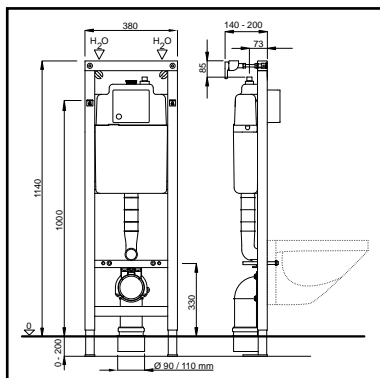

118 cm

**EAN nummer**  
8711778118614

**WISA art nr**  
8050452701

**omschrijving**  
WISA XS WC front 118 cm

**kleur**  
blauw

**pallet**  
28

**prijs**  
€367,51