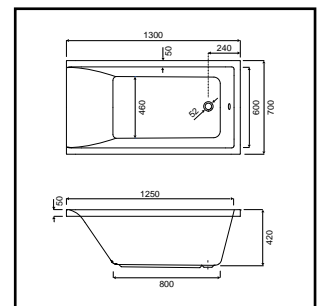

EAN nummer	WISA art nr	omschrijving	kleur	liter	prijs
8711778201736	5060904001	Berceto 110x70 cm	wit	122	€444,56
8711778201743	5060905001	Berceto 120x70 cm	wit	138	€444,56
8711778201750	5060906001	Berceto 130x70 cm	wit	153	€444,56
8711778201767	5060907001	Berceto 140x70 cm	wit	168	€444,56
8711778201774	5060908001	Berceto 150x70 cm	wit	183	€444,56
8711778201781	5060909001	Berceto 160x70 cm	wit	198	€444,56
8711778201798	5060910001	Berceto 170x70 cm	wit	214	€444,56