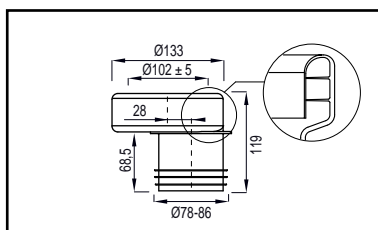

1. **MANCHET NO. 8B**
2. ☐ L=119
   - ☐ voor buis Ø 90 mm
   - ☐ excentrisch sprong 28 mm
   - ☐ model WISA

EAN nummer	WISA art nr	omschrijving	kleur	doos	prijs
8711778025646	8040305008	Manchet no. 8B	wit	60	€8,92