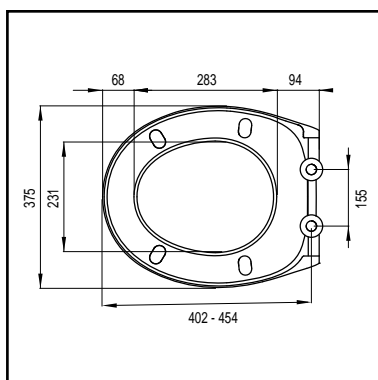

LIBRA QUICK RELEASE

- ☐ afneembaar met quick-release
- ☐ geschikt voor wandhangende en staande wc's met universele vorm
- ☐ duroplast
- ☐ gewicht 2,0 kg
- ☐ excentrisch verstelbare RVS scharnieren
- ☐ kleurecht
- ☐ kras- en slijtvast
- ☐ M6 bouten
- ☐ 4 vervangbare buffers
- ☐ topfix bevestiging
- ☐ eenvoudige bevestiging
- ☐ 120 stuks per pallet

EAN nummer	WISA art nr	omschrijving	kleur	doos	prijs
8711778221116	1409267101	WC Zitting Libra Quick Release	wit	5	€43,44