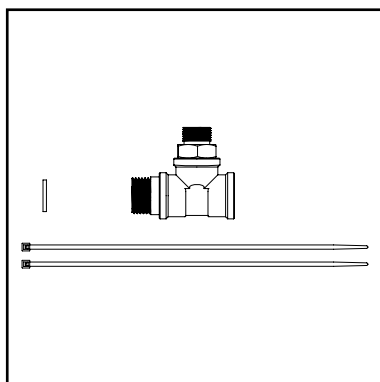

WISA XS VARIOTRONIC DOUCHE WC AANSLUITSET

- ☐ Aansluitset om VarioTronic uit te kunnen rusten met een douche WC
- ☐ Set bestaande uit een T-stuk, verloopnippel, dubbele nippel en overige bevestigingsmaterialen

EAN nummer	WISA art nr	omschrijving	materiaal	kleur	doos	prijs
8711778202894	8050482801	WISA XS Variotronic Douche WC aansluitset	staal	zwart	1	€54,62