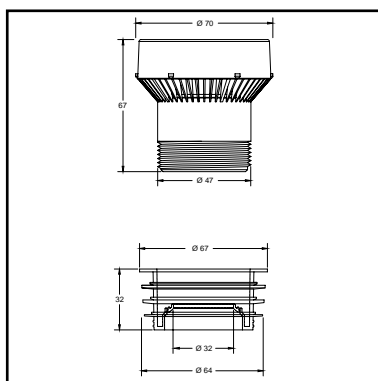

MINI STUDOR

- beluchter voor verzamelleidingen (Ø 32 - 40, 50, 63 mm)
- geschikt voor kleinere afvoersystemen (enkele woonlagen)
- ook geschikt als aanvulling op beluchte standpijpen

EAN nummer
8711778048614

WISA art nr
7410218700

omschrijving
Mini Studor

kleur
wit

doos
20

prijs
€37,98