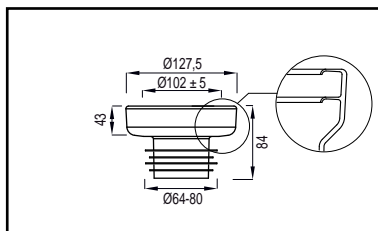

**MANCHET NO. 4**

- L=91 mm
- voor buis Ø 125 mm
- is gekenmerkt met hét kwaliteitskeurmerk; KOMO
- model: NKS

EAN nummer	WISA art nr	omschrijving	kleur	pallet	prijs
8711778047952	7000120200	Manchet no. 4	wit	960	€8,91