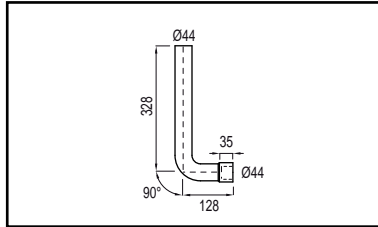

VALPIJPEN

VALPIJPBOCHT HOEK 90°

- ☐ bochthoek 90°
- ☐ uitwendige buisdiameter reservoierzijde 44 mm
- ☐ uitwendige buisdiameter opvangtoestel 44 mm
- ☐ materiaal: PVC

EAN nummer	WISA art nr	omschrijving	kleur	prijs
8711778003811	1409110701	Valpijpbocht hoek 90°	wit	€23,26