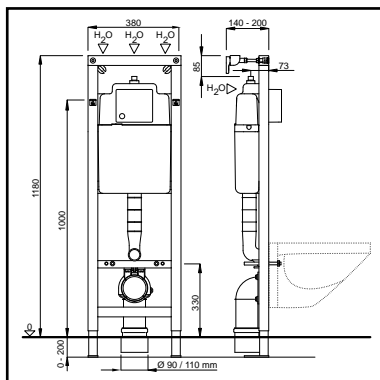

WISA XS TOILETSYSTEMEN

WISA XS WC FRONT 118 CM

- voorgemonteerd WC element in zelfdragend frame voorzien van blauwe poedercoating
- in hoogte verstelbare poten (200 mm)
- spoeltechniek: dualflush (3/6 l) of spoelonderbreking (6 l)
- spoelvolume instelbaar (6-7,5 l)
- geïsoleerd reservoir tegen condenswatervorming
- hydraulische geruisarme vlotterkraan
- voorgemonteerde kogelkraan in reservoir
- voorbereid voor aansluiting met kunststof leidingstelsysteem
- wateraansluiting G 1/2
- inclusief voorgemonteerde muurbevestigingsset
- inclusief metselhelp en isolatiematje
- inclusief PE afvoerbocht 90 mm met overgangsstuk 90x110 mm
- bijpassende XS bedieningspanelen (zie pag. 8)
- **CE** EN 14055 - CL1-6 - NLI - VR I

118 cm

EAN nummer
8711778118614

WISA art nr
8050452701

omschrijving
WISA XS WC front 118 cm

kleur
blauw

pallet
28

prijs
€367,51