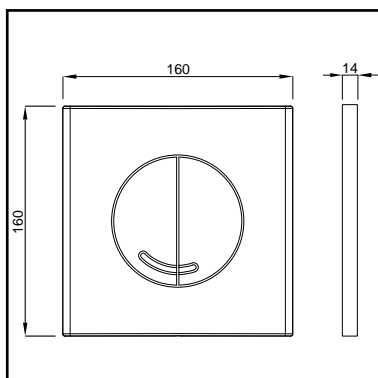

XS/XF BEDIENINGSPANEEL ARGOS DF

- ☐ bedieningspaneel uitgevoerd in hoogwaardig kunststof
- ☐ dualflush spoeling 3/6 L
- ☐ afmeting: 160 x 160 mm
- ☐ geschikt voor WISA XS/XF toiletsystemen met front bediening (pag. 8)

EAN nummer	WISA art nr	omschrijving	materiaal	kleur	doos	prijs
8711778120990	8050414601	XS/XF Bedieningspaneel Argos DF	kunststof	wit	20	€60,91
8711778121003	8050414614	XS/XF Bedieningspaneel Argos DF	kunststof	pergamon	20	€60,91
8711778121027	8050414651	XS/XF Bedieningspaneel Argos DF	kunststof	glanschroom	20	€93,60
8711778121010	8050414631	XS/XF Bedieningspaneel Argos DF	kunststof	matchroom	20	€93,60