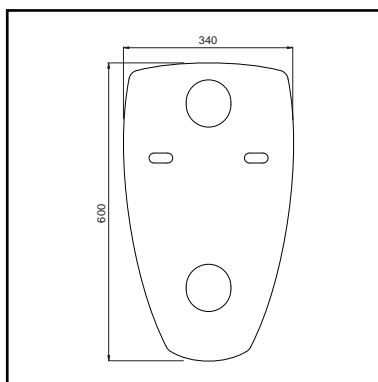

WISA XS TOEBEHOREN

GELUIDSISOLATIESET

- ☐ voor urinoir
- ☐ inclusief hulzen en ringen

EAN nummer 8711778113251	WISA art nr 1409141003	omschrijving Geluidsisolatieset voor urinoir	kleur wit	zakje 1	prijs €13,26