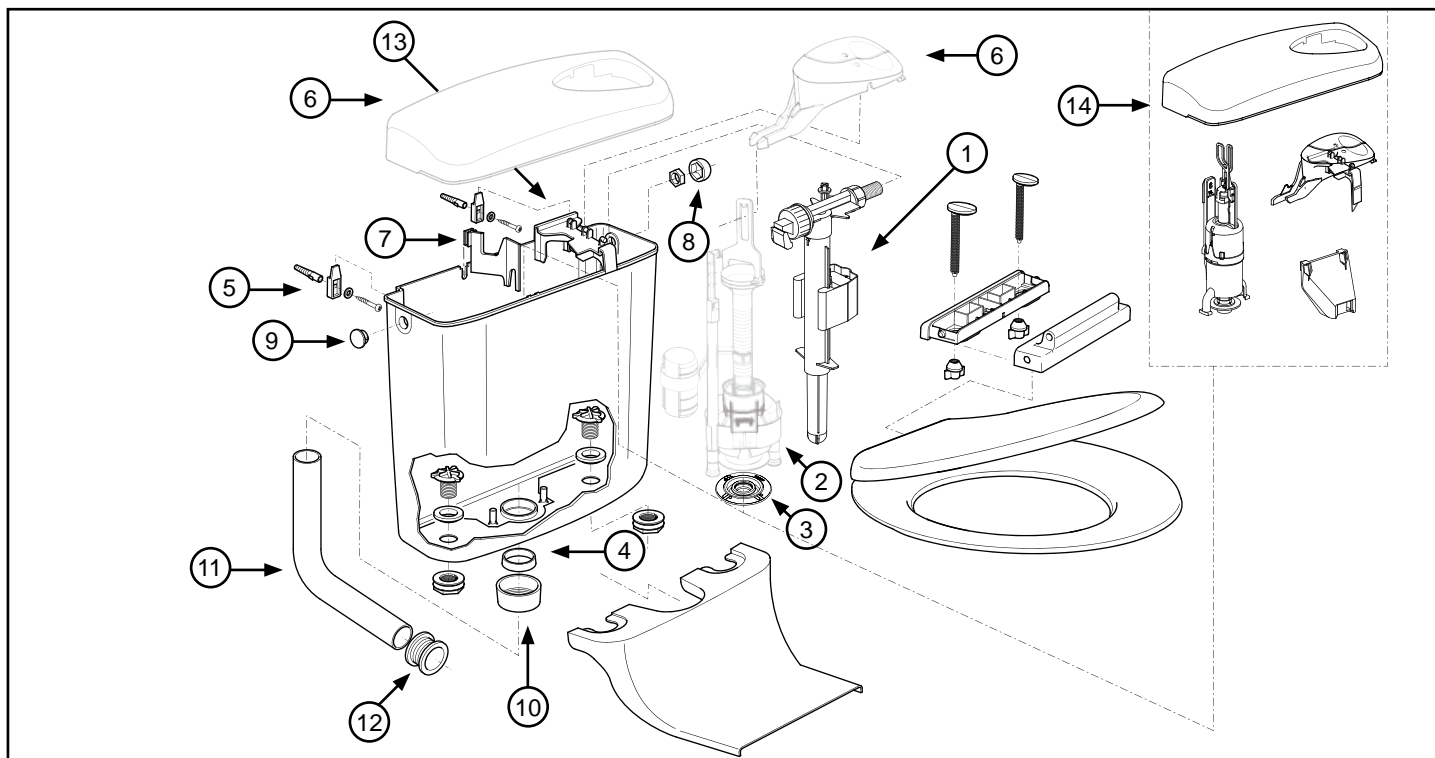

WISA art nr	omschrijving	prijs
1	8035432783	Universele hydraulische vlotterkraan (zie pag. 203)	€30,62
2	8050800336	Uitstroomelement inclusief bodemkleprubber WISA 336/450	
3	8035390111	Bodemkleprubber voor dualflush mechanisme Ø 69 x 19 mm (voorheen 8035885920)	€6,37
4	8050882450	Afdichtring voor valpijp	€1,52
	8050390025	Afdichtring 8050882450 set à 5 stuks	€7,74
5	8050800078	Bevestigingsset reservoir inclusief afdichtring voor valpijp	€8,60
6	8050411401	Deksel met dubbele druktoets WISA 336/450 wit	€85,55
7	8050883276	Brugstuk WISA 300/336/450/470/650	€6,91
8	8050882382	Sierkap wit	€0,88
9	8050882480	Sluitdop Ø 25 mm WISA 285/300/336/444/450/500/550/790/900 wit	€0,88
	8050390067	Sluitdop 8050882480 set à 5 stuks wit	€4,44
10	8050882430	Aansluitmoer wit	€4,01
	8050390002	Aansluitmoer 8050882430 set à 5 stuks	€20,38
11	8050110101	Valpijpbocht 230x210 mm wit	€14,47
12	8050985530	Valpijpmanchet no. 101 wit	€4,21
	8050390093	Valpijpmanchet 8050985530 set à 5 stuks wit	€21,24
13	8050883649	Brugstuk toetsen WISA 336/450/650	€7,75
14	8050800101	Ombouwset WISA 336/450 wit	€53,20

* Uitstroomelement (art. nr. 8050800336) en is niet meer leverbaar met uitzondering van het bodemkleprubber.

Deksel met dubbele druktoets (art. nr. 8050411401) is niet meer leverbaar.

Hiervoor is de WISA 336/450 ombouwset verkrijgbaar positie 14.

De ombouwset bestaat uit: toetsen, brugstuk, reservoir deksel, achterplaat en een uitstroomelement.

Laatste productie 2006