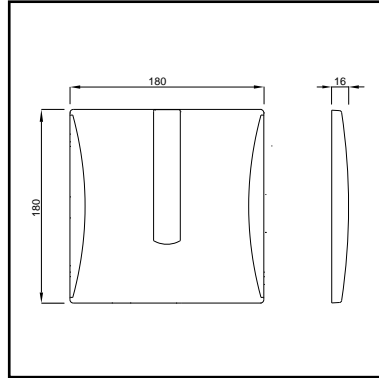

WISA XS BEDIENINGSPANELEN URINOIR INFRAROOD

INFRAROOD AFBOWSET 230V NETSPANNING

- ☐ RVS bedieningspaneel
- ☐ afmeting: 180 x 180 mm
- ☐ toepasbaar in combinatie met WISA XS urinoir IR 230V (art.nr. 4060452775)
- ☐ afsluitbaar d.m.v. verzonken schroef
- ☐ netspanning 230V
- ☐ werkspanning 24V DC
- ☐ optie: direct in te bouwen in massieve wanden

EAN nummer	WISA art nr	omschrijving	materiaal	doos	prijs
3838912026804	382880	Infrarood afbouwset 230V netspanning	RVS	42	€362,02