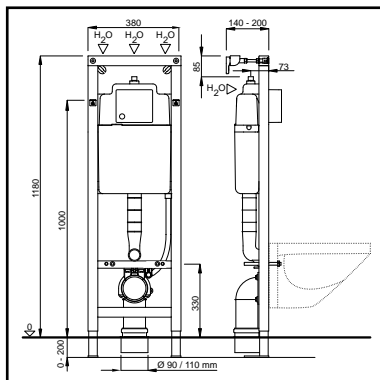

WISA XS TOILETSYSTEMEN

IPEE XS WC FRONT 118 CM

- ☐ voorgemonteerd WC element in zelfdragend frame voorzien van blauwe poedercoating
- ☐ in hoogte verstelbare poten (200 mm)
- ☐ spoeltechniek: dualflush (3/6 l) of single flush (6 l)
- ☐ bediening: elektronisch
- ☐ spoelvolume instelbaar (6-7,5 l)
- ☐ geïsoleerd reservoir tegen condenswatervorming
- ☐ hydraulische geruisarme vlotterkraan
- ☐ voorgemonteerde kogelkraan in reservoir
- ☐ uitgerust met mantelbuis voor aansluiting van de Ipee sifon sensor
- ☐ voorbereid voor aansluiting met kunststof leidingstelsysteem
- ☐ wateraansluiting G 1/2
- ☐ inclusief voorgemonteerde muurbevestigingsset
- ☐ inclusief metselhulp en isolatiematje
- ☐ inclusief PE afvoerbocht 90 mm met overgangsstuk 90x110 mm
- ☐ inclusief elektronische bok
- ☐ bijpassende WISA x IPEE XS EOS bedieningspanelen (zie pag. 39)
- ☐ meer slimme sanitair oplossing zie pag. 105
- ☐ **CE** EN 14055 - CL1-6 - NL I - VR I

EAN nummer	WISA art nr	omschrijving	kleur	pallet	prijs
8711778220416	8050452734	WISA x IPEE XS WC front 118 cm	blauw	20	€389,02