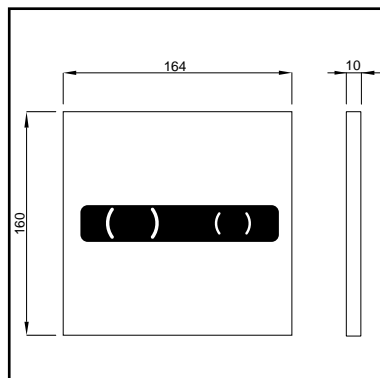

1. **WISA X IPEE XS BEDIENINGSPANEEL EOS SEMI VANDAAL**
2. ☐ hygiënische contactloze spoeloplossing d.m.v. infrarood techniek
   - ☐ instelmogelijkheden WISA X IPEE TRONIC App zie pag. 36
   - ☐ bedieningspaneel uitgevoerd in geborsteld RVS
   - ☐ dualflush spoeling 3/6 L
   - ☐ geschikt voor WISA X IPEE XS toiletsysteem (art.nr. 8050452734)
   - ☐ afmeting: 160 x 160 mm
   - ☐ optisch zwevend effect
   - ☐ exclusief stroomvoorziening
3. de volgende stroomvoorzieningen zijn mogelijk, zie pag. 40:
4. inbouw adapter
   - stekker adapter
   - batterij module
   - hydrogenerator

EAN nummer	WISA art nr	omschrijving	materiaal	doos	prijs
8711778220409	8050455655	XS Bedieningspaneel WISA x IPEE EOS SV SF	RVS	20	€556,61
8711778220393	8050455601	XS Bedieningspaneel WISA x IPEE EOS SV DF	RVS	20	€556,61