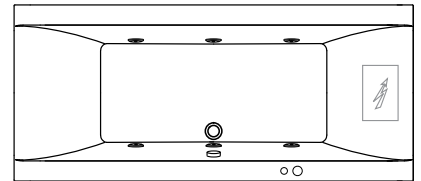

Berceto Duo