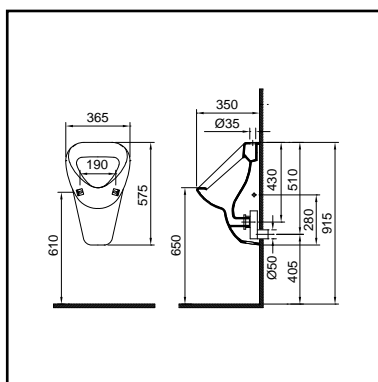

WISA SYDNEY URINOIR BOVENINLAAT

- ☐ universeel model
- ☐ wateraansluiting via bovenzijde
- ☐ KIWA-6
- ☐ DIN 1390-2
- ☐ WISA CLEAN urinoir toebehoren zie pag. 91
- ☐ **CE** EN 13407 - CL1 - I - 1,0/04 C

EAN nummer	WISA art nr	omschrijving	kleur	pallet	prijs
8711778158252	9100901790	WISA Sydney urinoir boveninlaat	wit	12	€156,97