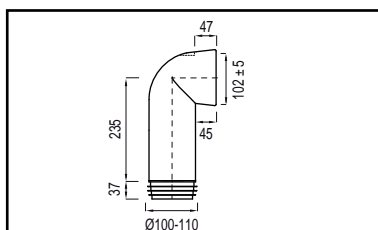

AFVOERBOCHT 303E

- ☐ lengte 235 mm
- ☐ voor buis Ø 110 mm
- ☐ is gekenmerkt met hét kwaliteitskeurmerk; KOMO

EAN nummer	WISA art nr	omschrijving	kleur	pallet	prijs
8711778048386	7010121460	Afvoerbocht 303E	wit	320	€21,95