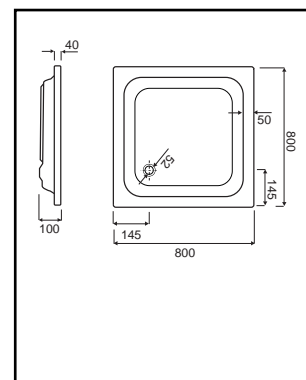

EAN nummer	WISA art nr	omschrijving	kleur	prijs
8711778156425	5050400893	Salamanca 70x70 cm	wit	€27,95
8711778146341	5050400895	Salamanca 80x80 cm	wit	€27,95
8711778146358	5050400897	Salamanca 90x90 cm	wit	€88,29
8711778156463	5050400899	Salamanca 100x100 cm	wit	€453,68