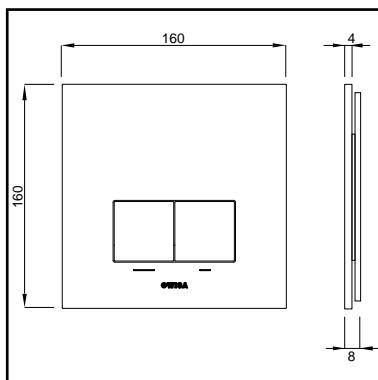

WISA XS/XF BEDIENINGSPANELEN TOILET MECHANISCH

XS/XF BEDIENINGSPANEEL DELOS ALUMINIUM DF (MAT WIT/ ZWART)

- ☐ bedieningspaneel uitgevoerd in geanodiseerd aluminium
- ☐ uitgevoerd in **mat wit** of mat zwart
- ☐ dualflush spoeling 3/6 L
- ☐ afmeting: 160 x 160 mm
- ☐ materiaaldikte: 4 mm
- ☐ optisch zwevend effect
- ☐ geschikt voor WISA XS/XF toiletsystemen met front bediening (pag. 8)

EAN nummer	WISA art nr	omschrijving	materiaal	kleur	doos	prijs
8711778209558	8050420320	XS/XF Bedieningspaneel Delos Aluminium DF	aluminium	mat wit	20	€187,38
8711778216518	8050430338	XS/XF Bedieningspaneel Delos Aluminium DF	aluminium	mat zwart	20	€187,38