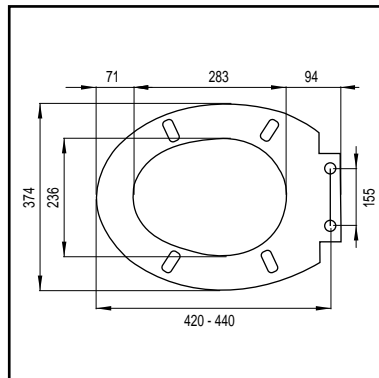

STAR

- ☐ afneembaar met quick-release
- ☐ geschikt voor wandhangende en staande wc's met universele vorm
- ☐ duroplast
- ☐ gewicht 2,76 kg
- ☐ excentrisch verstelbare RVS scharnieren
- ☐ kleurecht
- ☐ kras- en slijtvast
- ☐ M6 bouten
- ☐ 2 vervangbare buffers
- ☐ topfix bevestiging
- ☐ eenvoudige bevestiging
- ☐ draagvermogen deksel 175 kg, zitting 150 kg
- ☐ 120 stuks per pallet
- ☐ optioneel: bufferset (art.nr. 1409260148) bestaande uit 4 standaard, 2 verlagende en 2 verhogende buffers (zie pag. 104)

EAN nummer	WISA art nr	omschrijving	kleur	doos	prijs
8711778163003	1409263601	WC Zitting Star	wit	5	€44,74