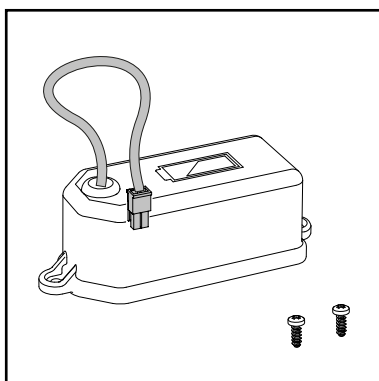

WISA TRONIC BATTERIJ MODULE

- ☐ batterijhuis t.b.v. EOS/ION bedieningspanelen
- ☐ 6V - 4 x 1,5V AA / LR6 Batterijen
- ☐ inclusief 4 AA batterijen

EAN nummer
8711778197718

WISA art nr
8050883140

omschrijving
WISA Tronic batterij module voor Eos/Ion bedieningspanelen

doos
72

prijs
€42,02