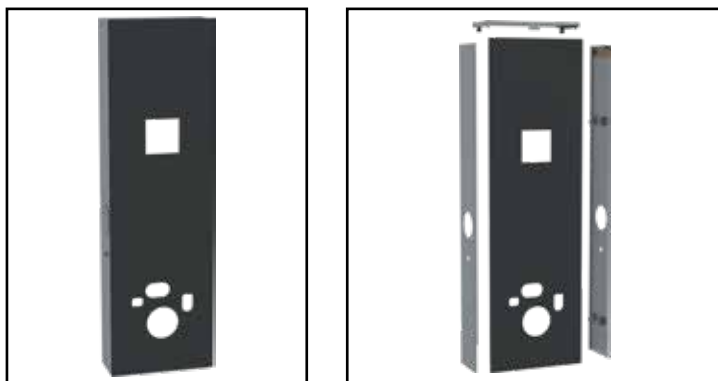

WISA XS VARIOTRONIC AFWERKPAKKET GLAS ZWART

- ☐ afwerking van de voorzijde van het VarioTronic element met veiligheidsglas of hpl
- ☐ RVS panelen voor de afwerking van beide zijkanten en planchetzijde

EAN nummer	WISA art nr	omschrijving	materiaal	kleur	pallet	prijs
8711778200753	8050482338	WISA XS VarioTronic afwerkpakket	glas	zwart	10	€789,00
8711778200760	8050482501	WISA XS VarioTronic afwerkpakket	glas	wit	10	€789,00
8711778200777	8050482701	WISA XS VarioTronic afwerkpakket	hpl	wit	10	€880,04