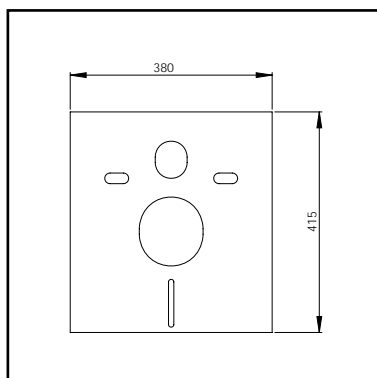

GELUIDSISOLATIESET

- ☐ voor wandcloset
- ☐ inclusief hulzen en ringen

EAN nummer	WISA art nr	omschrijving	kleur	doos	prijs
8711778215764	1409141009	Geluidsisolatieset vierkant voor wandcloset en bidet	wit	50	€8,23