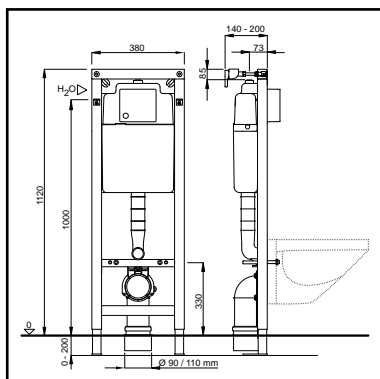

114 cm

**EAN nummer**  
8711778216471

**WISA art nr**  
8050452980

**omschrijving**  
WISA XS WC FRONT 114cm

**kleur**  
blauw

**pallet**  
20

**prijs**  
€367,52