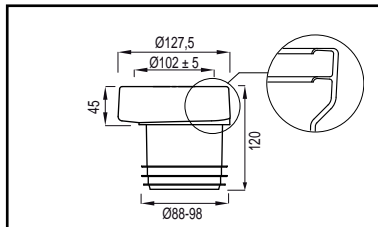

MANCHET NO. 8

- ☐ L=120 mm
- ☐ voor buis Ø 100 mm
- ☐ excentrisch, sprong 20 mm
- ☐ model: NKS

EAN nummer	WISA art nr	omschrijving	kleur	pallet	prijs
8711778047976	7000121080	Manchet no. 8	wit	960	€8,91