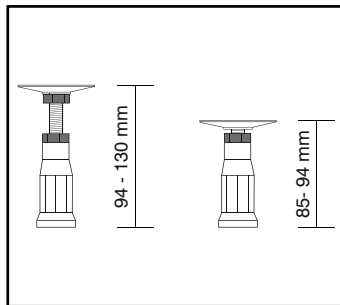

SET DOUCHEBAKPOTEN

- ☐ set van 5 douchebak poten
- ☐ minimale hoogte 85 mm
- ☐ maximale hoogte 130 mm

EAN nummer	WISA art nr	omschrijving	prijs
8711778146921	5050401139	Set douchebakpoten	€44,98