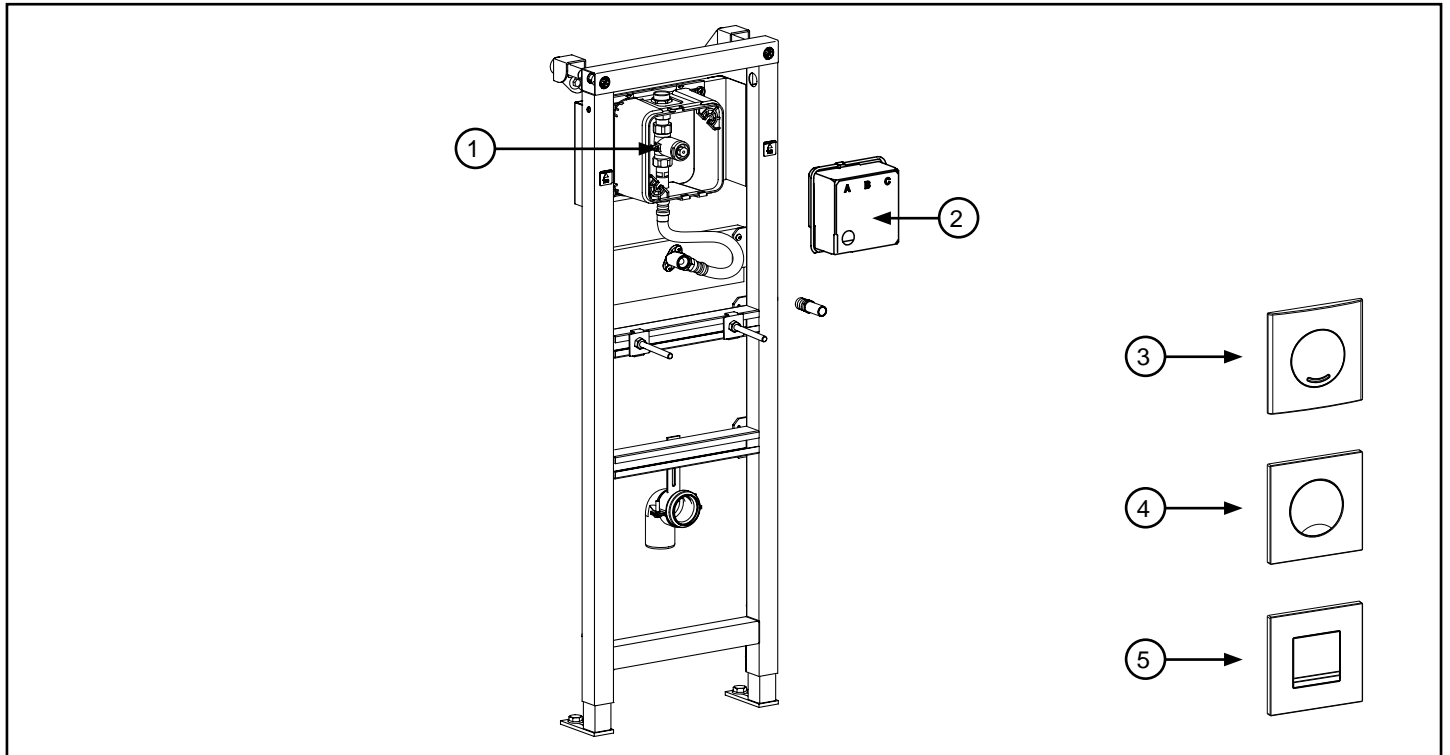

WISA art nr	omschrijving	prijs
1	1416980024	Nil ruwbouwset met drukspoeler	€210,00
2	8050887145	Metselhulp WISA XS/XF	€14,60
3	8050418201	XS Bedieningspaneel Argos Urinoir kunststof wit	€60,92
	8050418214	XS Bedieningspaneel Argos Urinoir kunststof pergamon	€60,92
	8050418251	XS Bedieningspaneel Argos Urinoir kunststof glanschroom	€97,06
	8050418231	XS Bedieningspaneel Argos Urinoir kunststofmatchroom	€97,06
4	8050418101	XS Bedieningspaneel Maro Urinoir kunststof wit	€60,91
	8050418151	XS Bedieningspaneel Maro Urinoir kunststof glanschroom	€97,06
	8050418131	XS Bedieningspaneel Maro Urinoir kunststof matchroom	€97,06
5	8050418601	XS Bedieningspaneel Delos Urinoir metaal wit	€111,08
	8050418651	XS Bedieningspaneel Delos Urinoir metaal glanschroom	€111,08
	8050418631	XS Bedieningspaneel Delos Urinoir metaal matchroom	€111,08
	8050418650	XS Bedieningspaneel Delos Urinoir metaal mat/glanschroom*	€111,08
	8050418660	XS Bedieningspaneel Delos Urinoir metaal glans/matchroom**	€111,08
	8050418001	XS Bedieningspaneel Delos Urinoir kunststof wit	€67,84
	8050418051	XS Bedieningspaneel Delos Urinoir kunststof glanschroom	€97,06
	8050418031	XS Bedieningspaneel Delos Urinoir kunststof matchroom	€97,06

* toets matchroom ** toets glanschroom