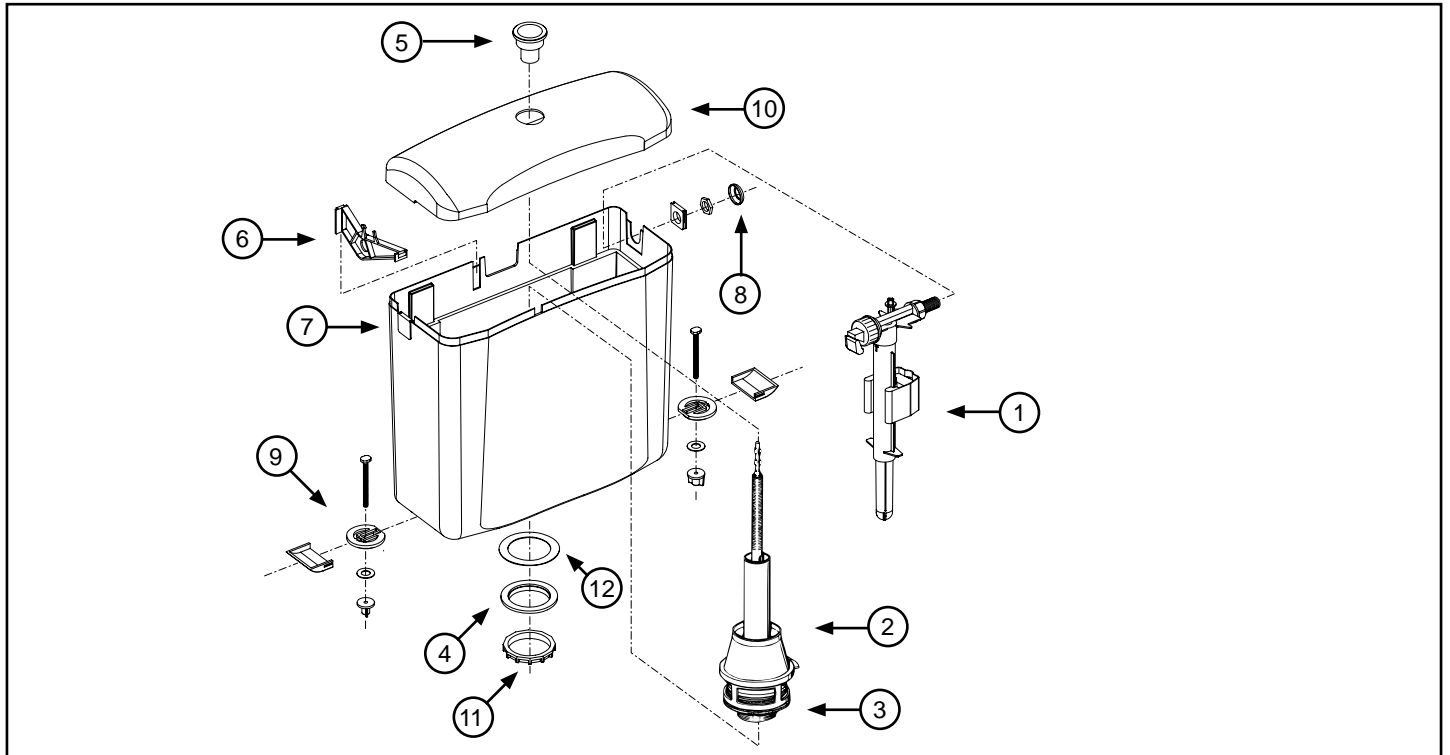

WISA art nr	omschrijving	prijs
1	8035432783	Universele hydraulische vlotterkraan (zie pag. 203)	€30,62
2	8035820147	Uitstroommechanisme WISA 800 (oud model)	€43,33
3	1411988481	Bodemkleprubber Ø 85 x 49,5 mm WISA 800 tot bouwjaar 1999	€6,39
4	8035988487	Afdichting 95x58,6x4,5mm WISA 800	€7,92
5	8035800105	Set druktoets, afdekkap, drukveer en dekselmoer WISA 800	€9,55
6	8050881261	Brugstuk WISA 800	€7,34
7	8050881240	Afdekplaat WISA 800	€6,80
8	8050882382	Sierkap wit	€0,88
9	8050800090	Bevestigingsset inclusief potrubber WISA 800	€21,51
10	8050411301	Deksel WISA 800 * wit	€46,16
11	8035885917	Moer M59	€4,66
12	8035988487	Afdichting 95x58,6x4,5mm WISA 800	€7,92

Laatste productie 1999