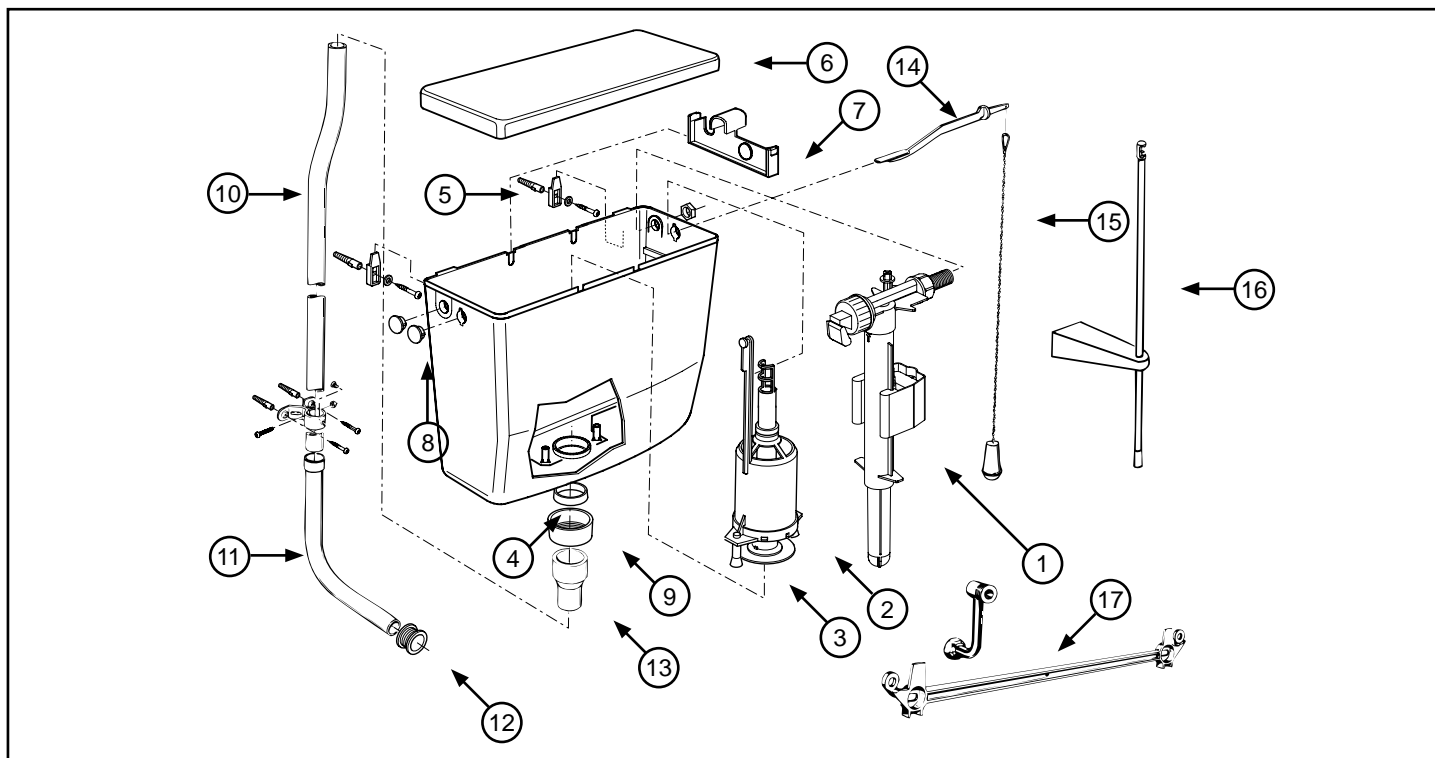

WISA art nr	omschrijving	prijs
1	8035432783	Universele hydraulische vlotterkraan (zie pag. 203)	€30,62
2	8050800500	Uitstroommechanisme inclusief bodemkleprubber WISA 250/285/350/444/900	€35,25
3	1411988440	Bodemkleprubber Ø 65 x 28,5 mm	€4,44
	8050390037	Bodemkleprubber 1411988440 set à 5 stuks	€22,09
4	8050882450	Afdichtring voor valpijp	€1,52
	8050390025	Afdichtring 8050882450 set à 5 stuks	€7,74
5	8050800078	Bevestigingsset reservoir inclusief afdichtring voor valpijp	€8,60
6	8050411101	Deksel WISA 285/295 wit	€22,92
7	8050881400	Brugstuk WISA 285/295/350/370/900	€7,63
8	8050882480	Sluitdop Ø 25 mm WISA 285/300/336/444/450/500/550/790/900 wit	€0,88
	8050390067	Sluitdop 8050882480 set à 5 stuks wit	€4,44
9	8050882430	Aansluitmoer wit	€4,01
	8050390002	Aansluitmoer 8050882430 set à 5 stuks	€20,38
10	1409986000	Valpijp WISA 285 wit	€29,46
11	1409986030	Valpijpbocht WISA 285 wit	€10,67
	1409111901	Set valpijp en valpijpbocht WISA 285 * wit	€40,42
12	7023120850	Valpijpmanchet no. 102	€1,29
13	8050882100	Reduceerstuk WISA 285/295 wit	€4,43
14	8050882050	Bedieningshefboom WISA 285/295	€3,30
15	1409986070	Closettrekker met ketting WISA 285	€6,32
16	8050421550	Spoelonderbrekingsset WISA 285/295	€15,28
17	8050800070	Ombouw-ophangset Aqualux - WISA 285	€22,66