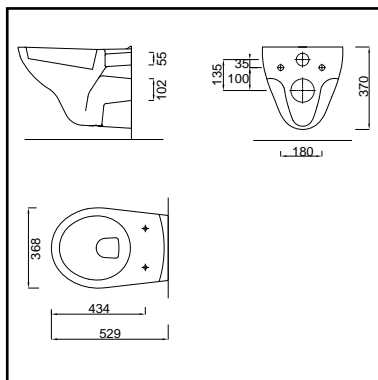

AANGEPAST SANITAIR

WISA SYDNEY RIMLESS WANDCLOSET DIEPSPOEL

- ☐ uitvoering: diepspoel
- ☐ rimless/spoelrandloos
- ☐ voorsprong 529 mm
- ☐ KIWA-6
- ☐ EN 997 I AC
- ☐ EN 38
- ☐ spoelvolume 6 liter
- ☐ **CE** EN 997 - CL1 - 6 A

EAN nummer	WISA art nr	omschrijving	kleur	pallet	prijs
8711778220225	9100901726	WISA Sydney Rimless wandcloset diepspoel	wit	18	€126,85