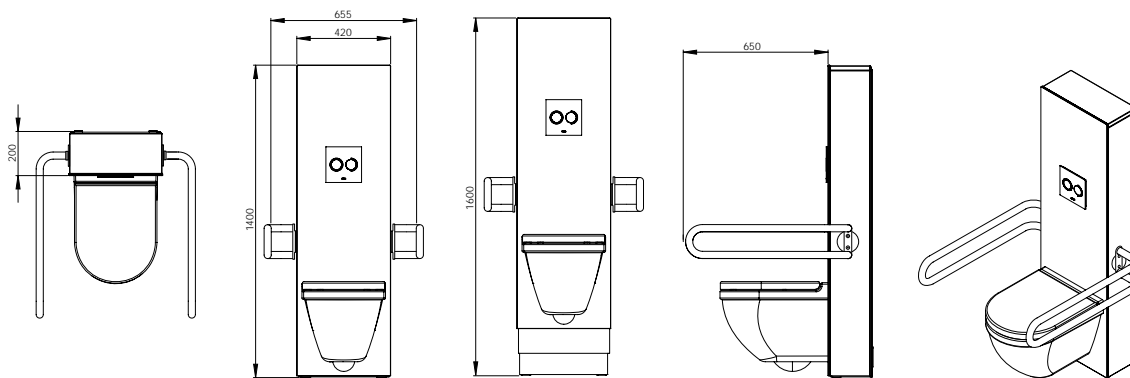

EAN nummer	WISA art nr	omschrijving	kleur	pallet	prijs
8711778200746	8050482101	WISA XS WC VarioTronic	blauw	5	€2.002,29