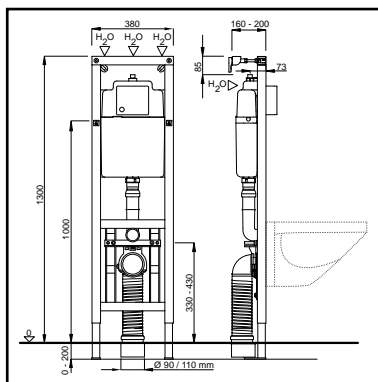

AANGEPAST SANITAIR

WISA XS WC VARIO

- ☐ voorgemonteerd WC element in zelfdragend frame voorzien van blauwe poedercoating
- ☐ wandcloset in hoogte verstelbaar (+100 mm) na muurafwerking
- ☐ in hoogte verstelbare poten (140 mm)
- ☐ spoeltechniek: dualflush (3/6 l) of spoelonderbreking (6 l)
- ☐ spoelvolume instelbaar (6-7,5 l)
- ☐ geïsoleerd reservoir tegen condenswatervorming
- ☐ hydraulische geruisarme vlotterkraan
- ☐ voorgemonteerde kogelkraan in reservoir
- ☐ voorbereid voor aansluiting met kunststof leidingsysteem
- ☐ wateraansluiting G 1/2
- ☐ inclusief voorgemonteerde muurbevestigingsset
- ☐ inclusief PE afdekplaat (zie pag. 22)
- ☐ inclusief metselhulp
- ☐ inclusief flexibele afvoer 90 mm met overgangsstuk 90x110 mm
- ☐ bijpassende XS bedieningspanelen (zie pag. 37)
- ☐ bijpassend afbouwpakket (zie pag. 18)
- ☐ **CE** EN 14055 - CL1-6 - NLI - VR I

EAN nummer	WISA art nr	omschrijving	kleur	pallet	prijs
8711778121164	8050452735	WISA XS WC Vario 130 cm	blauw	14	€445,79