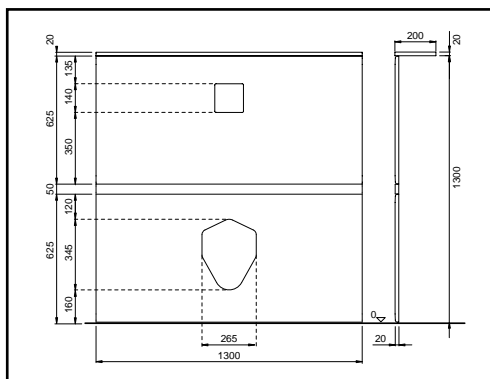

WISA XS VARIO AFBOUWPAKKET

- ☐ voorberekt gipskartonplaat 20 mm
- ☐ gipskartonplaat met waterabsorptie beter of gelijk aan klasse H1 volgens EN520
- ☐ inclusief 2 zijprofielen
- ☐ max. breedte 1.30 m, hoogte 1.30 m
- ☐ standaard mogelijkheden tot verhoogde montage wandcloset
- ☐ ook zij-afwerking mogelijk
- ☐ inclusief bevestigingsmateriaal
- ☐ geschikt voor WISA XS Vario elementen

EAN nummer
8711778166967

WISA art nr
8050421372

omschrijving
WISA XS Vario afbouwpakket

pallet
14

prijs
€181,44

* Uitlopend artikel, leverbaar zolang de voorraad strekt