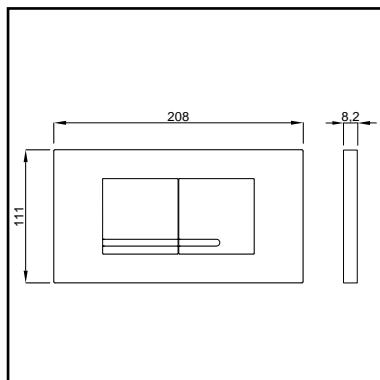

WISA XT BEDIENINGSPANELEN TOILET MECHANISCH

1. **XT BEDIENINGSPANEEL KANTOS DF**
2. ☐ bedieningspaneel uitgevoerd in hoogwaardig kunststof
   - ☐ dualflush spoeling 3/6 L
   - ☐ afmeting: 208 x 111 mm
   - ☐ geschikt voor WISA XT toiletsystemen
   - ☐ te gebruiken als bediening aan de voorkant of als top bediening

geschikt voor Frescobluë

EAN nummer	WISA art nr	omschrijving	materiaal	kleur	doos	prijs
8711778166585	8050418701	XT Bedieningspaneel Kantos DF	kunststof	wit	20	€52,34
8711778166615	8050418751	XT Bedieningspaneel Kantos DF	kunststof	glanschrom	20	€68,13
8711778166608	8050418731	XT Bedieningspaneel Kantos DF	kunststof	matchroom	20	€68,13
8711778228160	8050418755	XT Bedieningspaneel Kantos DF	kunststof	mat zwart	20	€139,13