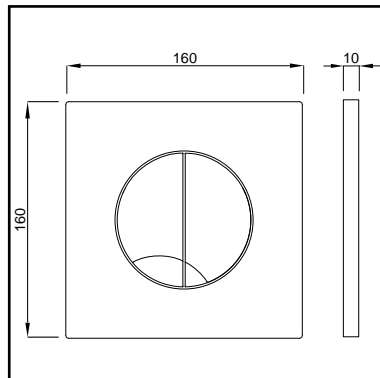

XS/XF BEDIENINGSPANEEL MARO DF

- ☐ bedieningspaneel uitgevoerd in hoogwaardig kunststof
- ☐ dualflush spoeling 3/6 L
- ☐ afmeting: 160 x 160 mm
- ☐ geschikt voor WISA XS/XF toiletsystemen met front bediening (pag. 8)

EAN nummer	WISA art nr	omschrijving	materiaal	kleur	doos	prijs
8711778120921	8050414401	XS/XF Bedieningspaneel Maro DF	kunststof	wit	20	€60,91
8711778120945	8050414451	XS/XF Bedieningspaneel Maro DF	kunststof	glanschroom	20	€93,60
8711778120938	8050414431	XS/XF Bedieningspaneel Maro DF	kunststof	matchroom	20	€93,60