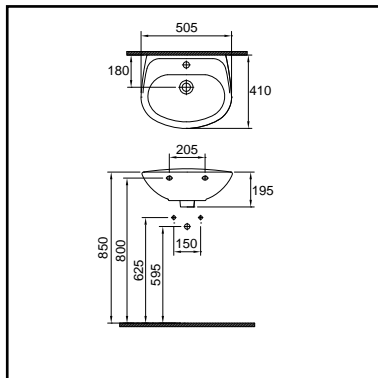

WISA SYDNEY FONTEIN

- ☐ kraangat in het midden
- ☐ **CE** EN 14688 - CL25

EAN nummer 8711778158290	WISA art nr 9100901794	omschrijving WISA Sydney fontein 50 cm	kleur wit	pallet 20	prijs €56,34