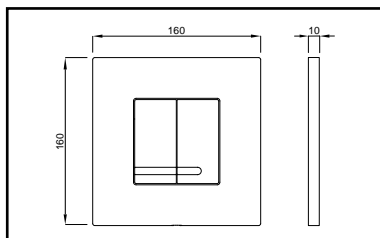

WISA XS/XF BEDIENINGSPANELEN TOILET MECHANISCH

XS/XF BEDIENINGSPANEEL DELOS DF

- ☐ bedieningspaneel uitgevoerd in hoogwaardig metaal of kunststof
- ☐ dualflush spoeling 3/6 L
- ☐ afmeting: 160 x 160 mm
- ☐ geschikt voor WISA XS/XF toiletssystemen met front bediening (pag. 8)

EAN nummer	WISA art nr	omschrijving	materiaal	kleur	doos	prijs
8711778120839	8050414001	XS/XF Bedieningspaneel Delos DF	metaal	wit	20	€121,32
8711778120853	8050414051	XS/XF Bedieningspaneel Delos DF	metaal	glanschroom	20	€111,08
8711778120846	8050414031	XS/XF Bedieningspaneel Delos DF	metaal	matchroom	20	€111,08
8711778149366	8050414050	XS/XF Bedieningspaneel Delos DF	metaal	mat/glanschroom^a	20	€111,08
8711778149373	8050414060	XS/XF Bedieningspaneel Delos DF	metaal	glans/matchroom^b	20	€111,08
8711778158504	8050415601	XS/XF Bedieningspaneel Delos DF	kunststof	wit	20	€67,84
8711778158528	8050415651	XS/XF Bedieningspaneel Delos DF	kunststof	glanschroom	20	€97,06
8711778158511	8050415631	XS/XF Bedieningspaneel Delos DF	kunststof	matchroom	20	€97,06
8711778004290	8050415638	XS/XF Bedieningspaneel Delos DF	kunststof	zwart	20	€67,84
8711778230316	8051405038	XS/XF Bedieningspaneel Delos DF	kunststof	mat zwart	20	€67,84

NIEUW

^a toetsen matchroom ^b toetsen glanschroom