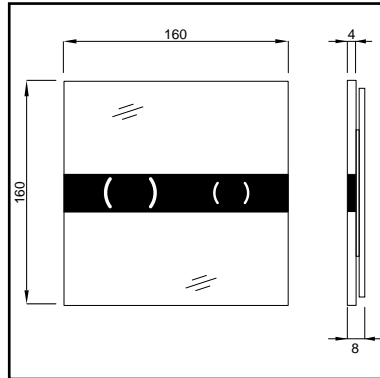

# WISA X IPEE BEDIENINGSPANELEN TOILET ELEKTRONISCH

- WISA X IPEE XS BEDIENINGSPANEEL EOS GLAS DF**
- hygiënische contactloze spoeloplossing d.m.v. infrarood techniek
  - instelmogelijkheden WISA X IPEE TRONIC App zie pag. 36
  - bedieningspaneel uitgevoerd in gehard glas
  - dualflush spoeling 3/6 L
  - geschikt voor WISA X IPEE XS toiletsysteem (art.nr. 8050452734)
  - afmeting: 160 x 160 mm
  - optisch zwevend effect
  - exclusief stroomvoorziening
- de volgende stroomvoorzieningen zijn mogelijk, zie pag. 40:
- inbouw adapter
  - stekker adapter
  - batterij module
  - hydrogenerator