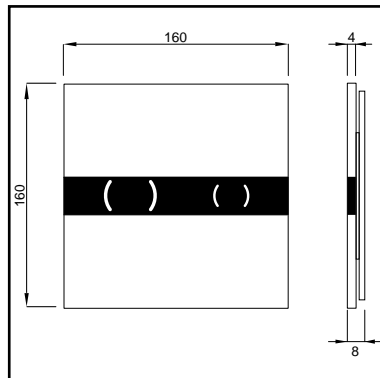

XS BEDIENINGSPANEEL EOS STEEL DESIGN DF

- ☐ hygiënische contactloze spoeloplossing d.m.v. infrarood techniek
- ☐ instelmogelijkheden WISA TRONIC App zie pag. 36
- ☐ bedieningspaneel uitgevoerd in geborsteld RVS
- ☐ dualflush spoeling 3/6 L
- ☐ geschikt voor WISA XS toiletsystemen
- ☐ afmeting: 160 x 160 mm
- ☐ optisch zwevend effect
- ☐ inclusief bok met servo motor
- ☐ exclusief stroomvoorziening
  - de volgende stroomvoorzieningen zijn mogelijk, zie pag. 40:
    - inbouw adapter
    - stekker adapter
    - batterij module
    - hydrogenerator

EAN nummer	WISA art nr	omschrijving	materiaal	doos	prijs
8711778197671	8050419640	XS Bedieningspaneel WISA EOS Steel Design DF	RVS	12	€493,53