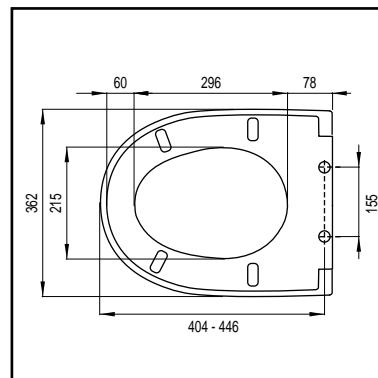

D-STAR 300

- ☐ afneembaar met quick-release
- ☐ geschikt voor de 300 serie
- ☐ geschikt voor wandhangende en staande wc's met universele vorm in D-model
- ☐ duroplast
- ☐ gewicht 2,62 kg
- ☐ excentrisch verstelbare RVS scharnieren
- ☐ kleurecht
- ☐ kras- en slijtvast
- ☐ M6 bouten
- ☐ 4 vervangbare buffers
- ☐ topfix bevestiging
- ☐ eenvoudige bevestiging
- ☐ draagvermogen deksel 175 kg, zitting 150 kg
- ☐ 120 stuks per pallet
- ☐ optioneel: bufferset (art.nr. 1409260152) bestaande uit 4 standaard, 2 verlagende en 2 verhogende buffers (zie pag. 104)

EAN nummer	WISA art nr	omschrijving	kleur	doos	prijs
8711778159563	1409263401	WC Zitting D-Star 300	wit	5	€44,74