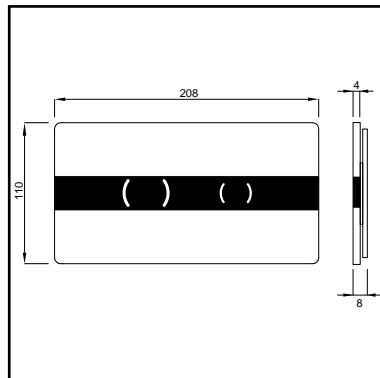

XT BEDIENINGSPANEEL ION GLAS DF

1. ☐ hygiënische contactloze spoeloplossing d.m.v. infrarood techniek
   - ☐ instelmogelijkheden WISA TRONIC App zie pag. 36
   - ☐ bedieningspaneel uitgevoerd in gehard glas
   - ☐ dualflush spoeling 3/6 L
   - ☐ geschikt voor WISA XT 98 en 112 cm toiletsystemen met front bediening
   - ☐ afmeting: 208 x 110 mm
   - ☐ optisch zwevend effect
   - ☐ inclusief bok met servo motor
   - ☐ exclusief stroomvoorziening
2. de volgende stroomvoorzieningen zijn mogelijk, zie pag. 50:
3. inbouw adapter
   - stekker adapter
   - batterij module
   - hydrogenerator

EAN nummer	WISA art nr	omschrijving	materiaal	kleur	doos	prijs
8711778207912	8050419921	XT bedieningspaneel Ion Glas DF	glas	wit	12	€525,69