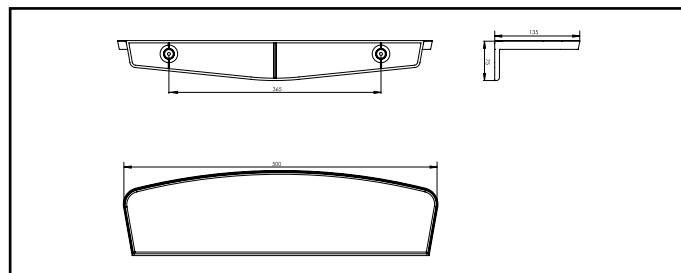

**WISA KUNSTSTOF PLANCHET 50CM WIT**

- lengte: 500 mm
- breedte: 135 mm
- hoogte: 25 / 75 mm
- inclusief bevestigingsmateriaal

<b>EAN nummer</b> 3838912038814	<b>WISA art nr</b> 360703	<b>omschrijving</b> WISA kunststof planchet 50cm wit	<b>kleur</b> wit	<b>pallet</b> 240	<b>prijs</b> €17,77
------------------------------------	------------------------------	---	---------------------	----------------------	------------------------