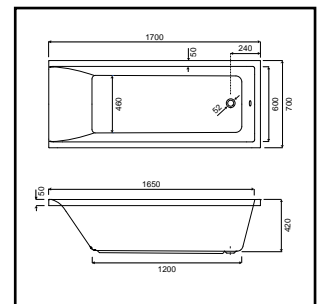

EAN nummer	WISA art nr	omschrijving	kleur	liter	prijs
8711778201736	5060904001	Berceto 110x70 cm	wit	122	€444,56
8711778201743	5060905001	Berceto 120x70 cm	wit	138	€444,56
8711778201750	5060906001	Berceto 130x70 cm	wit	153	€444,56
8711778201767	5060907001	Berceto 140x70 cm	wit	168	€444,56
8711778201774	5060908001	Berceto 150x70 cm	wit	183	€444,56
8711778201781	5060909001	Berceto 160x70 cm	wit	198	€444,56
8711778201798	5060910001	Berceto 170x70 cm	wit	214	€444,56