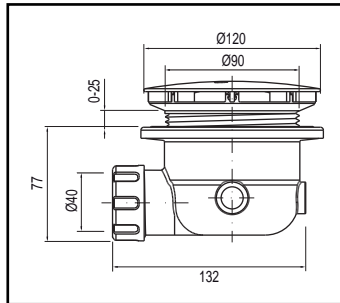

ACCESSOIRES

DOUCHEBAKSIFON

- ☐ geschikt voor douchebakken met Ø 52 of 90 mm afvoergat
- ☐ uitstekende waterafvoercapaciteit

EAN nummer	WISA art nr	omschrijving	kleur	prijs
8711778141896	5000922151	Douchebaksifon 52 mm	chrom	€33,90
8711778141902	5000922152	Douchebaksifon 90 mm	chrom	€44,52