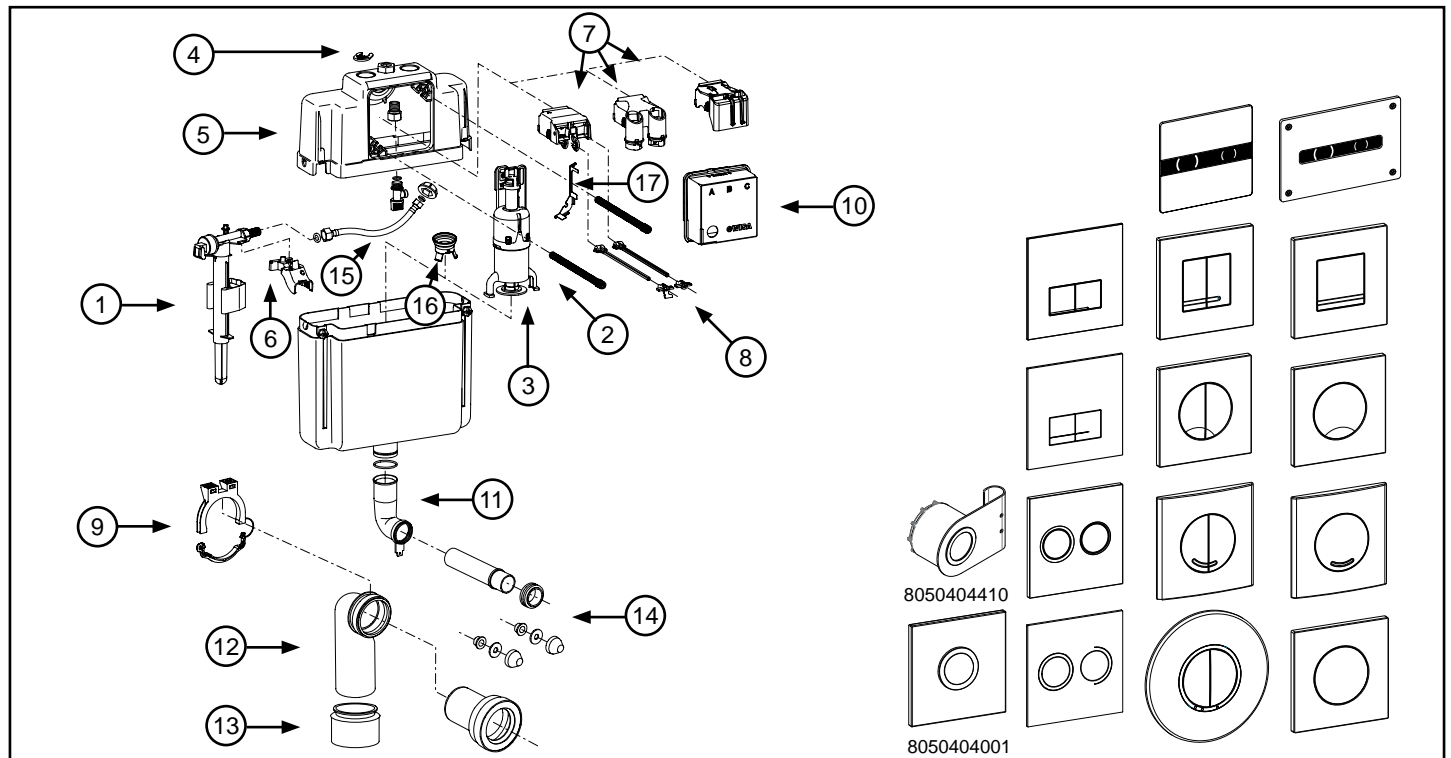

WISA art nr	omschrijving	prijs
1	8035432783	Universele hydraulische vlotterkraan (zie pag. 203)	€30,62
2	8050801525	Uitstroommechanisme inclusief bodemkleprubber WISA XS/XT	€35,25
	8050801522	Uitstroommechanisme (DFF) WISA XS/XT (in combinatie met art.nr. 8050404410)	€61,57
	8050801527	Uitstroommechanisme WISA XS 4/2 L	€37,95
3	1411988440	Bodemkleprubber Ø 65 x 28,5 mm	€4,44
	8050390037	Bodemkleprubber 1411988440 set à 5 stuks	€22,09
4	8050887175	Borggreep WISA XS/XT	€1,45
5	8050887113	Reservoirdeksel WISA XS	€24,67
6	8050887079	Kraanbrug voor vlotterkraan	€2,42
7	8050390034	Mechanische hefboom met haken WISA XS	€22,86
	8050390032	Pneumatische hefboom met haken WISA XS/XT	€26,81
	8050390051	Pneumatische hefboom SF met haken WISA XS/XT (in combinatie met art.nr. 8050404410)	€22,86
	8050390052	Pneumatische hefboom DFF met haken WISA XS/XT (in combinatie met art.nr. 8050404001)	€57,02
	8050897009	Elektronische hefboom met haken WISA XS/XT	€41,22
8	8050390108	Set montage- en stelpennen SO WISA XS	€37,80
	8050390109	Set montage- en stelpennen DF WISA XS/XF	€37,80
9	8050887097	Afvoerbocht beugel WISA XS/XT/XF/21xx/Quadro	€12,07
10	8050887145	Metselhulp WISA XS/XF	€14,60
11	8050887355	Valpijpbocht met lip L=245 mm, WISA XS/XT 112,118 cm/2100/ 2136/Quadro	€12,73
	8050390061	Set afdichtringen voor valpijp en afvoerbocht 90mm	€30,78
12	8050390090	Rioolafvoerbocht PE 90 x 90mm met dop	€29,90
13	8050390091	Overgangsstuk PE 90/110	€12,08
	8050887372	Overgangsstuk PE 90/100	€17,36
14	8050390080	WC aansluitset L=230mm	€20,23
	8050390081	WC aansluitset L=300mm	€36,47
15	8050802329	Flexibele aansluitslang G3/8 BI x G1/2 BU + hoekstopkraan voor WISA XS	€36,95
	8050802325	Flexibele aansluitslang G3/8 BU - G1/2 Euroconus + kogelkraan	€67,18
	8050802326	Flexibele aansluitslang G3/8 BI x G1/2 BU + kogelkraan	€46,33
16	8050885470	Reduceerstuk WISA XS/XT (blauw) - standaard ingebouwd	€4,44
	8035882386	Waterstroom reduceerstuk XS/XT - optioneel (zie pag. 160)	€7,45
17	8050390055	Reparatieset XS Afstandpen	€38,33

Bijpassende XS bedieningspanelen (zie pag. 40)