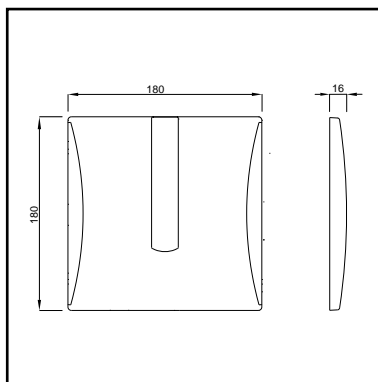

WISA XS BEDIENINGSPANELEN URINOIR INFRAROOD

INFRAROOD AFBOUWSET 9V BATTERIJSpanNING

- ☐ RVS bedieningspaneel
- ☐ afmeting: 180 x 180 mm
- ☐ toepasbaar in combinatie met WISA XS urinoir IR 9V (art.nr. 4060452779)
- ☐ afsluitbaar d.m.v. verzonken schroef
- ☐ batterijspanning 9V
- ☐ werkspanning 9V DC
- ☐ optie: direct in te bouwen in massieve wanden

EAN nummer	WISA art nr	omschrijving	materiaal	doos	prijs
3838912021816	382881	Infrarood afbouwset 9V batterijspanning	RVS	76	€362,02