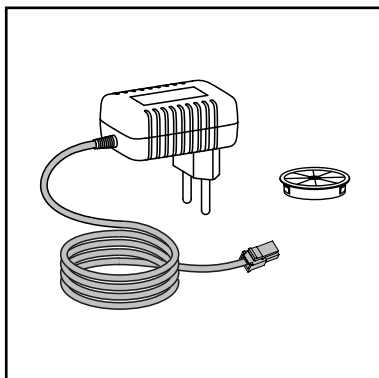

**prijs**

€59,37

**WISA TRONIC STEKKER ADAPTER**

- Stekker adapter voor EOS bedieningspanelen
- ingang AC 100-240V~ / 50-60 Hz
- uitgang DC 6V / 0,83A
- kabellengte ca. 1,5 m
- afdekkap

**EAN nummer**

8711778199064