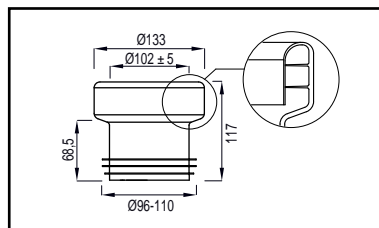

EAN nummer	WISA art nr	omschrijving	kleur	pallet	prijs
8711778012479	8040301004	Manchet no. 4	wit	960	€8,91

- MANCHET NO. 6**
- L=117 mm
  - voor buis Ø 110 mm
  - is gekenmerkt met het kwaliteitskeurmerk; KOMO
  - model WISA