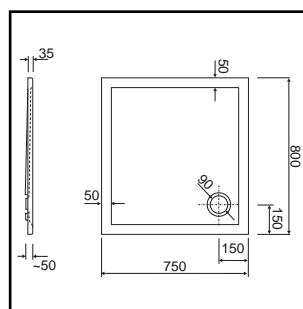

MAIA

MAIA

- materiaal: Europees sanitairacryl
- dikte: 3,2 mm
- versterkt met glasvezel
- douchebak exclusief potenset (zie pag. 146)
- douchebak exclusief douchebaksifon (zie pag. 146)
- **CE** EN 14527 - CL1