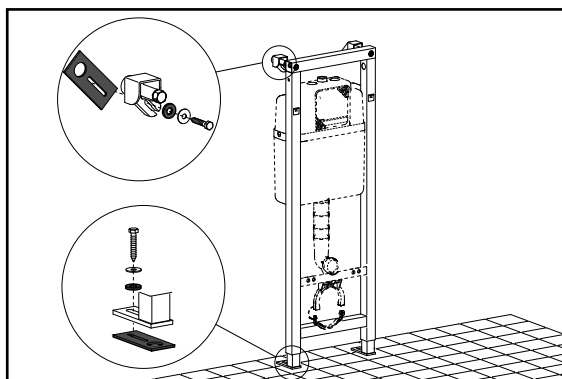

WISA GELUIDDEMPSET

- ☐ Set bestaande uit 4 rubber dempers ter reducering van het geluidsniveau tot onder 30 dB(A) volgens DIN 4109/A1, januari 2001.

EAN nummer	WISA art nr	omschrijving	kleur	zakje	prijs
8711778124950	8050390114	WISA geluiddempset	zwart	1	€20,51