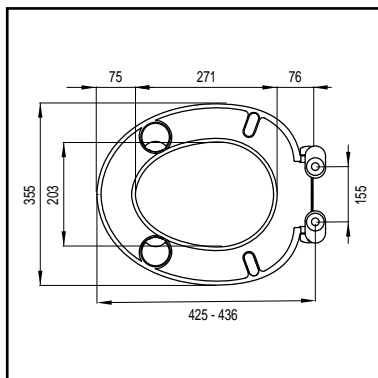

CARE

- ☐ geschikt voor wandhangende en staande wc's met universele vorm
- ☐ duroplast
- ☐ gewicht 1,4 kg
- ☐ excentrisch verstelbare scharnieren van gegoten zink
- ☐ kleurecht
- ☐ kras- en slijtvast
- ☐ M6 bouten
- ☐ 4 vervangbare buffers
- ☐ topfix bevestiging
- ☐ eenvoudige bevestiging
- ☐ 120 stuks per pallet

EAN nummer	WISA art nr	omschrijving	kleur	doos	prijs
8711778221178	1409267701	WC Zitting Care	wit	5	€59,06