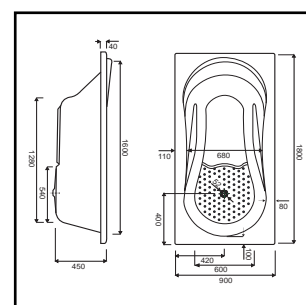

EAN nummer	WISA art nr	omschrijving
8711778145818	5050400253	Rosolina 180x90 cm

kleur	liter	prijs
wit	300	€773,16