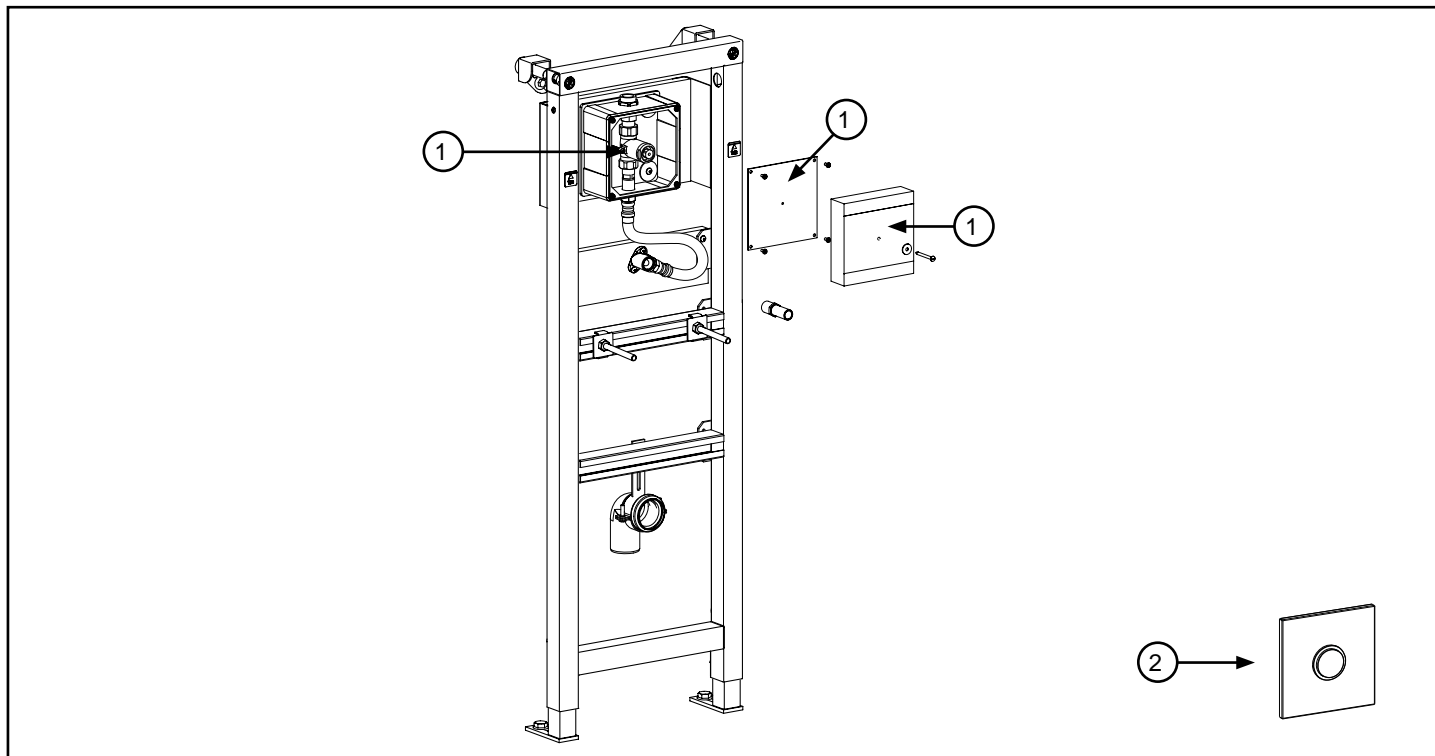

WISA art nr	omschrijving	prijs
1	1416980024	Nil ruwbouwset met drukspoeler	€210,00
2	8050421121	XS Bedieningspaneel Square Urinoir RVS	€202,85