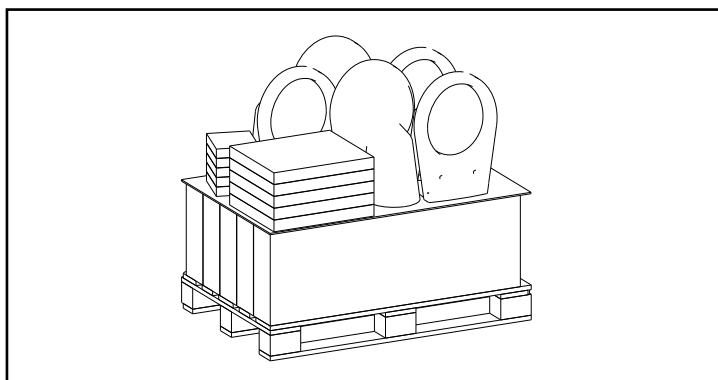

WISA XS PALLET PACK STAR S (SOFTCLOSE)

- 5 x WISA XS WC front
- 5 x XS Bedieningspaneel Argos DF
- 5 x WISA Sydney wandcloset diepspoel
- 5 x toiletzitting Star S (softclose)

LOGISTIEK VOORDEEL

EAN nummer	WISA art nr	omschrijving	kleur	pallet	prijs
8711778160316	8050452789	WISA XS Pallet Pack Star S (Softclose)	wit	1	€2.398,92