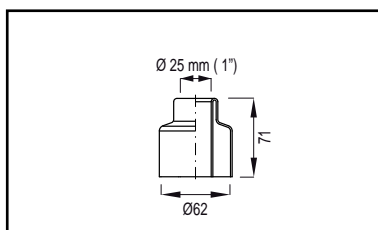

CLOSETSOK UITWENDIG 25 MM (1")

EAN nummer	WISA art nr	omschrijving	kleur	doos	prijs
8711778048577	7240770500	Closetsok uitwendig 25 mm (1")	wit	200	€3,67