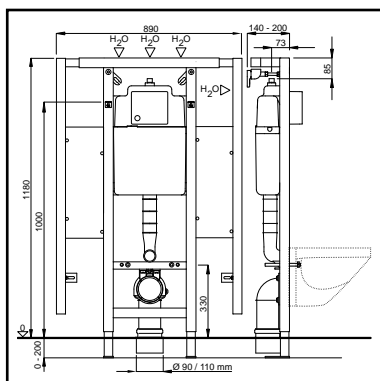

WISA XS-L WC FRONT 118 CM MET STEUNBEUGELEMENTEN

- ☐ voorgemonteerd WC element in zelfdragend frame voorzien van blauwe poedercoating
- ☐ in hoogte verstelbare poten (200 mm)
- ☐ frame voorzien van twee multiplex bevestigingsplaten (40 mm)
- ☐ spoeltechniek: dualflush (3/6 l) of spoelonderbreking (6 l)
- ☐ spoelvolume instelbaar (6-7,5 l)
- ☐ geïsoleerd reservoir tegen condenswatervorming
- ☐ hydraulische geruisarme vlotterkraan
- ☐ voorgemonteerde kogelkraan in reservoir
- ☐ voorbereid voor aansluiting met kunststof leidingstelsysteem
- ☐ wateraansluiting G 1/2
- ☐ inclusief voorgemonteerde muurbevestigingsset
- ☐ inclusief metselhulp en isolatiematje
- ☐ inclusief PE afvoerbocht 90 mm met overgangsstuk 90x110 mm
- ☐ bijpassende XS bedieningspanelen (zie pag. 10)
- ☐ **CE** EN 14055 - CL1-6 - NL I - VR I

EAN nummer	WISA art nr	omschrijving	kleur	pallet	prijs
8711778158849	8050452737	WISA XS-L WC front 118 cm met steunbeugelementen	blauw	14	€512,33