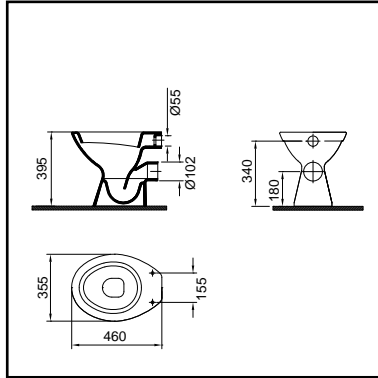

STAANDE CLOSETS

WISA SYDNEY STAAND CLOSET PK DIEPSPOEL

- ☐ uitvoering: diepspoel
- ☐ PK uitlaat
- ☐ KIWA-6
- ☐ EN 997 I AC
- ☐ EN 37
- ☐ spoelvolume 6 liter
- ☐ 4 schroefgaten
- ☐ **CE** EN 997 - CL1 - 6 A

EAN nummer	WISA art nr	omschrijving	kleur	pallet	prijs
8711778115262	9100901702	WISA Sydney staand closet PK diepspoel	wit	18	€102,45