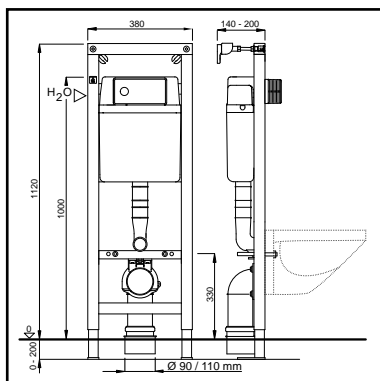

WISA XT WC Front 112 CM

- ☐ voorgemonteerd WC element in zelfdragend frame voorzien van blauwe poedercoating
- ☐ in hoogte verstelbare poten (200 mm)
- ☐ spoeltechniek: dualflush (3/6 l)
- ☐ spoelvolumen instelbaar (6-7,5 l)
- ☐ geïsoleerd reservoir tegen condenswatervorming
- ☐ hydraulische geruisarme vlotterkraan
- ☐ voorgemonteerde kogelkraan in reservoir
- ☐ voorbereid voor aansluiting met kunststof leidingstelsel
- ☐ wateraansluiting G 1/2 links
- ☐ inclusief voorgemonteerde muurbevestigingsset
- ☐ inclusief metselhelp en isolatiematje
- ☐ inclusief PE afvoerbocht 90 mm met overgangsstuk 90x110 mm
- ☐ bijpassende XT bedieningspanelen geschikt voor top of front bediening (zie pag. 48)
- ☐ geschikt voor mechanische- en pneumatische XT bedieningspanelen
- ☐ **CE** EN 14055 - CL1-6 - NLI - VR I

EAN nummer	WISA art nr	omschrijving	kleur	pallet	prijs
8711778169111	8050453004	WISA XT WC front 112 cm	blauw	20	€367,54