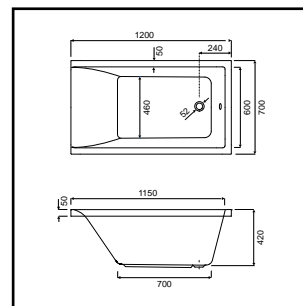

EAN nummer	WISA art nr	omschrijving	kleur	liter	prijs
8711778201736	5060904001	Berceto 110x70 cm	wit	122	€444,56
8711778201743	5060905001	Berceto 120x70 cm	wit	138	€444,56
8711778201750	5060906001	Berceto 130x70 cm	wit	153	€444,56
8711778201767	5060907001	Berceto 140x70 cm	wit	168	€444,56
8711778201774	5060908001	Berceto 150x70 cm	wit	183	€444,56
8711778201781	5060909001	Berceto 160x70 cm	wit	198	€444,56
8711778201798	5060910001	Berceto 170x70 cm	wit	214	€444,56