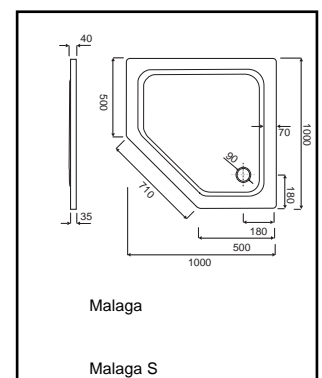

EAN nummer
8711778156760

WISA art nr
5050400941

omschrijving

Malaga 90x90 cm

EAN nummer
8711778147720

WISA art nr
5050400942

omschrijving

Malaga 100x100 cm
wit

€440,02