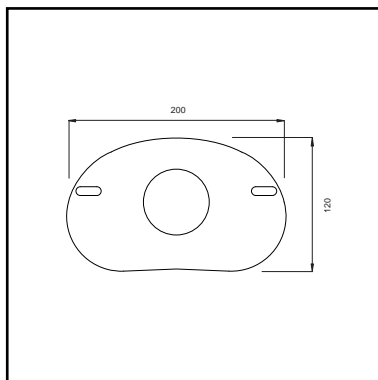

HOEKSTOPKRAAN G 1/2 VOOR AANSLUITING MIDDEN ACHTER

- ☐ verkorte hoekstopkraan
- ☐ verchromde koperen aansluitbuis

EAN nummer	WISA art nr	omschrijving	kleur	prijs
8711778001633	1403987112	Hoekstopkraan G 1/2 voor aansluiting midden achter	chrom	€16,70
8711778095564	1405987116	Aansluitpijp midden achter WISA 300/336/470/650	chrom	€8,06
8711778056411	1405987117	Aansluitpijp midden achter WISA 500	chrom	€8,06
8711778002562	1405987118	Aansluitpijp midden achter WISA 670/750/790/1000/1036/1070	chrom	€8,06

UNIVERSEEL AFDICHRUBBER VOOR DUOBLOK

- ☐ toe te passen in combinatie met WISA 800
- ☐ universeel voor de meeste niet vlakke duoblokken zoals o.a. Sphinx Eurobase en Sphinx Europa

EAN nummer	WISA art nr	omschrijving	kleur	prijs
8711778005112	1603988491	Universeel afdichtrubber voor duobloks	zwart	€34,11