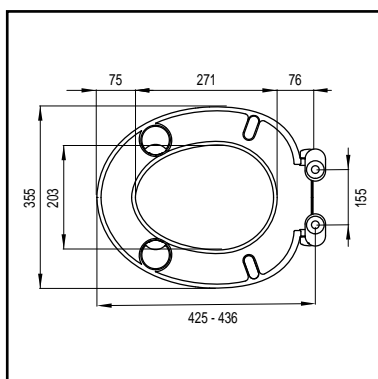

### CARE

- geschikt voor wandhangende en staande wc's met universele vorm
- duroplast
- gewicht 1,4 kg
- excentrisch verstelbare scharnieren uit gegoten zink
- kleurecht
- kras- en slijtvast
- M6 bouten
- 4 vervangbare buffers
- topfix bevestiging
- eenvoudige bevestiging
- 120 stuks per pallet