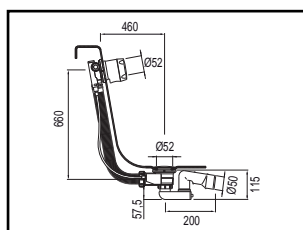

BADAFVOER-/INLOOPCOMBINATIE
□ voor inbouwbaden
□ zie pag. 214 voor combinaties baden en overloopcombinaties

EAN nummer	WISA art nr	omschrijving	kleur	prijs
8711778157323	5050401131	Badafvoer-/inloopcombinatie 57,5 cm	chrom	€327,27
8711778157330	5050401132	Badafvoer-/inloopcombinatie 97,5 cm	chrom	€327,27