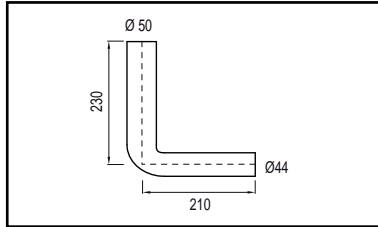

VALPIJPEN

VALPIJPBOCHT 230 X 210

- ☐ bochthoek 90°
- ☐ uitwendige buisdiameter reservoierzijde 50 mm
- ☐ uitwendige buisdiameter opvangtoestel 44 mm
- ☐ materiaal: polystyreen

EAN nummer	WISA art nr	omschrijving	kleur	prijs
8711778003101	8050110101	Valpijpbocht 230x210 mm	wit	€14,47
8711778028630	8050110114	Valpijpbocht 230x210 mm	pergamon	€19,17