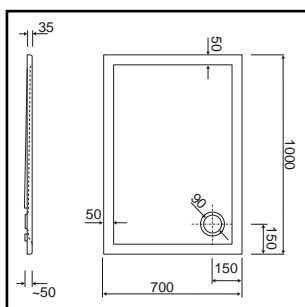

MAIA

MAIA

- materiaal: Europees sanitairacryl
- dikte: 3,2 mm
- versterkt met glasvezel
- douchebak exclusief potenset (zie pag. 146)
- douchebak exclusief douchebaksifon (zie pag. 146)
- **CE** EN 14527 - CL1