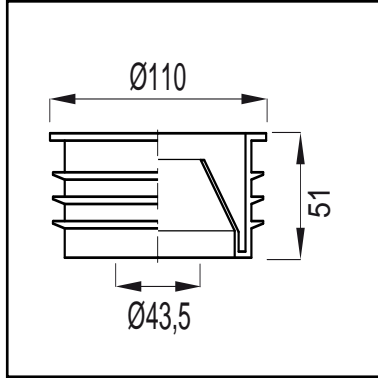

**STUDOR**

**VERLOOPSTUK 806**

- zwart verloopstuk
- Ø 110 naar 43,5 mm, 50 mm of 60 mm

EAN nummer	WISA art nr	omschrijving	kleur	doos	prijs
8711778048560	7230718930	Verloopstuk 806	zwart	180	€7,57

**VERLOOPSTUK 807**