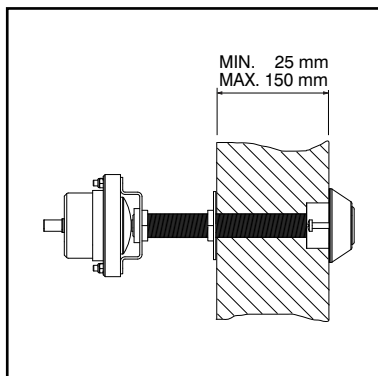

WISA BEDIENINGSPANELEN TOILET PNEUMATIEK

VANDAALBESTENDIGE PNEUMATISCHE BEDIENINGSKNOP

- ☐ vandaalbestendige uitvoering
- ☐ pneumatische bediening
- ☐ wanddoorvoerlengte tussen 25 en 150 mm
- ☐ te gebruiken in combinatie met laaghangend reservoir WISA 300 pneumatisch (art.nr. 8050427790, zie pag. 66)
- ☐ set voor tweede pneumatische bediening
- ☐ levertijd en prijs op aanvraag

EAN nummer	WISA art nr	omschrijving	materiaal	kleur	prijs
8711778113671	8050130030	Vandaalbestendige pneumatische bedieningsknop	metaal	chrom	op aanvraag
8711778149359	8050390122	Set voor tweede pneumatische bediening	metaal	wit	op aanvraag