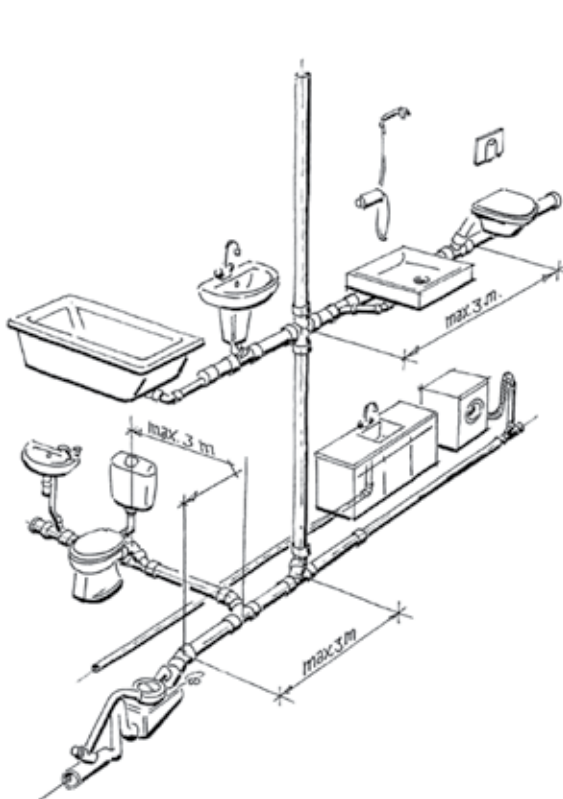

WISA GREEN

WISA WATER SAVING TECHNOLOGY

Met WISA Water Saving Technology bespaart u niet alleen geld, maar draagt u ook bij aan het behoud van natuurlijke grondstoffen, zoals kostbaar drinkwater. De WST techniek is gebaseerd op het reduceren van het toiletwaterverbruik. Zonder dat gebruikers er iets van merken, wordt het afvalwater in de booster verzameld om daarna in één keer te worden verplaatst naar het riool.

BESPAREN OP KOSTBAAR DRINKWATER ZONDER VERSTOPPINGSRISICO

Door de waterspoeling van een standaard toilet van 6 naar 4 liter terug te brengen, ontstaat het risico van verstopping. Er is dan te weinig water beschikbaar als transportmiddel. Door de installatie van de WST booster wordt het transport naar het riool gegarandeerd. Onderaan de standleiding vangt de booster het afvalwater op. Wanneer de tank vol is, zorgt een hevelwerking ervoor dat de inhoud van de tank in één keer wordt afgevoerd. De booster werkt stil en efficiënt, zonder elektrische pompen.

WISA Water Saving Technology bestaat uit een drietal componenten:

1. Boosters voor probleemloos transport naar het riool
2. WISA 4 liter spoelsysteem (inbouw)
3. Keramisch wandcloset voor 4 liter spoeling

WWW.WISA-SANITAIR.COM

Kijk ook eens op onze vernieuwde website. In de digitale productcatalogus vindt u naast alle technische informatie en maattekeningen ook foto's en exploded views met onderdelen.