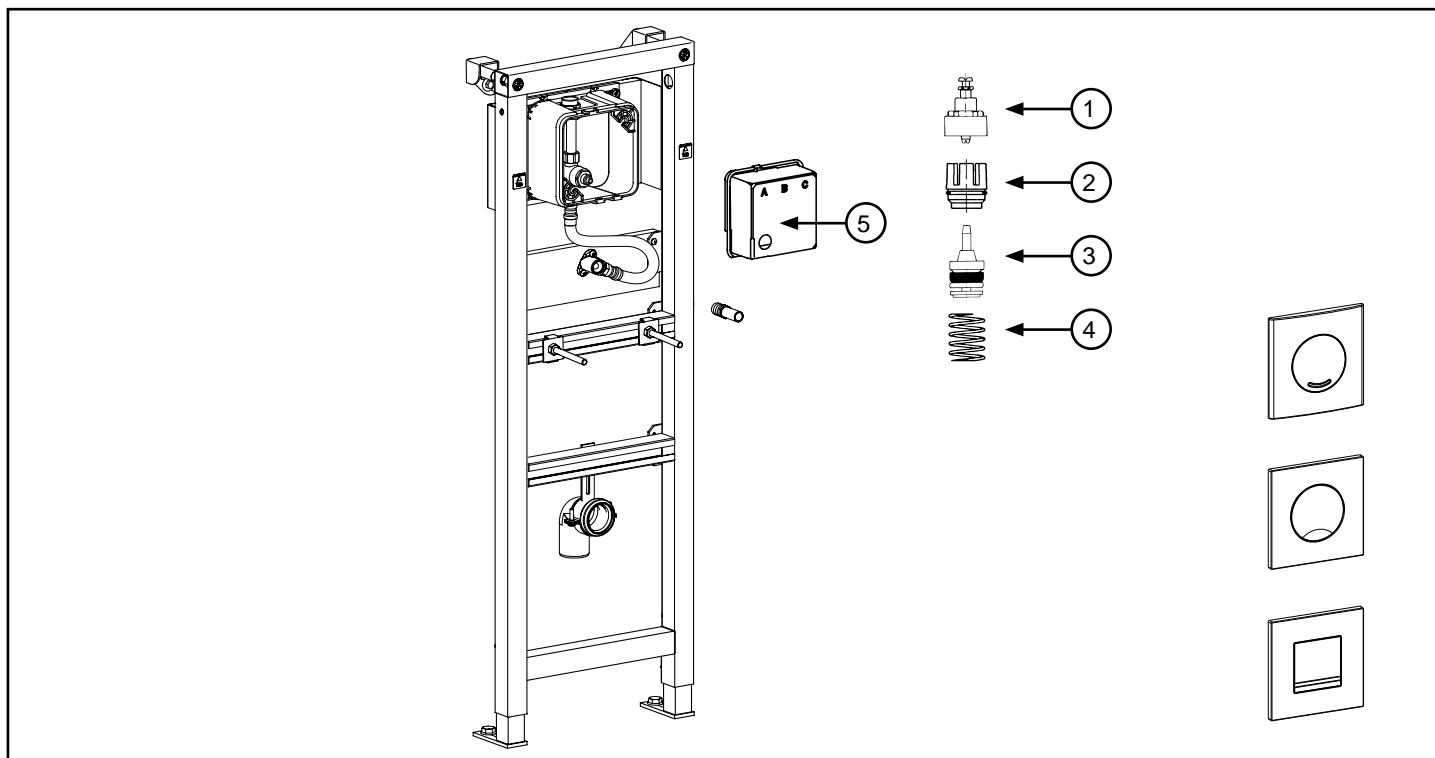

	<b>WISA art nr</b>	<b>omschrijving</b>	<b>prijs</b>
1	1416980042	Drukknop set binnen (compleet)	€108,00
2	1416980041	Zitting (compleet)	€18,55
3	1416980016	Zuiger (compleet)	€30,10
4	1416980029	Zuigerveer	€9,10
5	8050887145	Metselhulp WISA XS/XF	€14,60