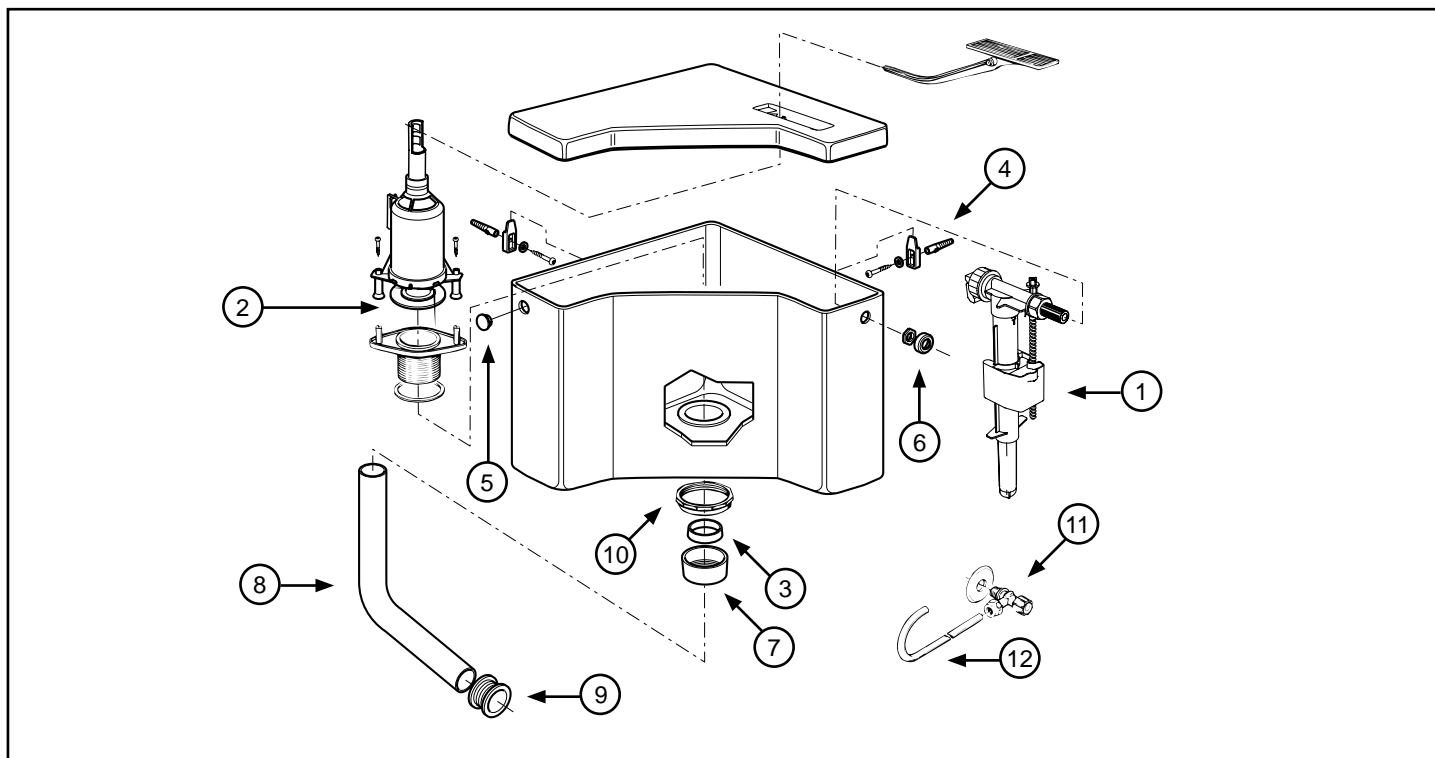

	<b>WISA art nr</b>	<b>omschrijving</b>	<b>prijs</b>
1	8035432783	Universele hydraulische vlotterkraan (zie pag. 203)	€30,62
2	1411988440	Bodemklep rubber Ø 65 x 28,5 mm	€4,44
	8050390037	Bodemklep rubber 1411988440 set à 5 stuks	€22,09
3	8050882450	Afdichtring voor valpijp	€1,52
	8050390025	Afdichtring 8050882450 set à 5 stuks	€7,74
4	8050800078	Bevestigingsset reservoir inclusief afdichtring voor valpijp	€8,60
5	8050882480	Sluitdop Ø 25 mm WISA 285/300/336/444/450/500/550/790/900 wit	€0,88
	8050390067	Sluitdop 8050882480 set à 5 stuks wit	€4,44
6	8050882382	Sierkap wit	€0,88
7	8050882430	Aansluitmoer wit	€4,01
	8050390002	Aansluitmoer 8050882430 set à 5 stuks	€20,38
8	8050110101	Valpijpbocht 230x210 mm wit	€14,47
9	8050985530	Valpijpmanchet no. 101 wit	€4,21
	8050390093	Valpijpmanchet 8050985530 set à 5 stuks wit	€21,24
10	8035885917	Moer M59	€4,66
11	1403987112	Hoekstopkraan G 1/2 voor aansluiting midden achter chroom	€16,70
12	1405987119	Aansluitpijp 300mm	€8,06