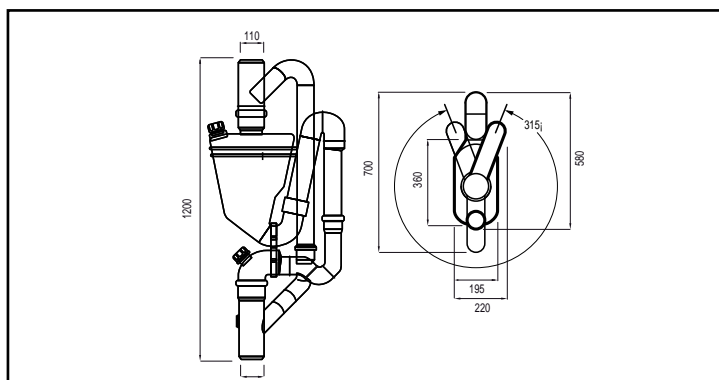

**kleur**  
zwart

**prijs**  
€294,03