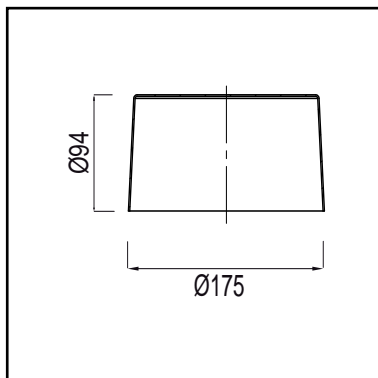

STUDOR DEKSEL

- ☐ geschikt voor Maxistudor en Maxi Filtra
- ☐ biedt extra bescherming

EAN nummer	WISA art nr	omschrijving	materiaal	doos	prijs
8711778140462	1409988420	Studor deksel	aluminium	1	€67,88