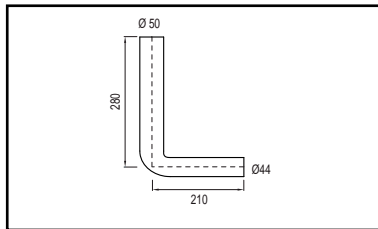

VALPIJPBOCHT 280 X 210

- ☐ bochthoek 90°
- ☐ uitwendige buisdiameter reservoierzijde 50 mm
- ☐ uitwendige buisdiameter opvangtoestel 44 mm
- ☐ materiaal: PVC

EAN nummer	WISA art nr	omschrijving	kleur	prijs
8711778023154	1409110001	Valpijpbocht 280x210 mm	wit	€21,83