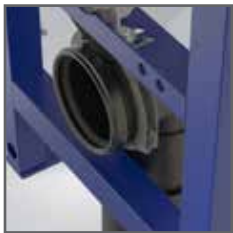

## WISA XS

voorgemonteerde  
muursteunen  
optie: hoekmontage

handige metselhulp

geruisarme vlotterkraan

makkelijk verstelbare  
montagebeugel voor  
afvoerbocht

afvoerbocht 90x90 mm  
met excentrisch  
overgangstuk 110 mm