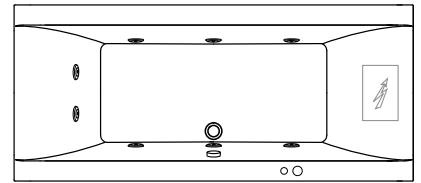

Berceto Duo