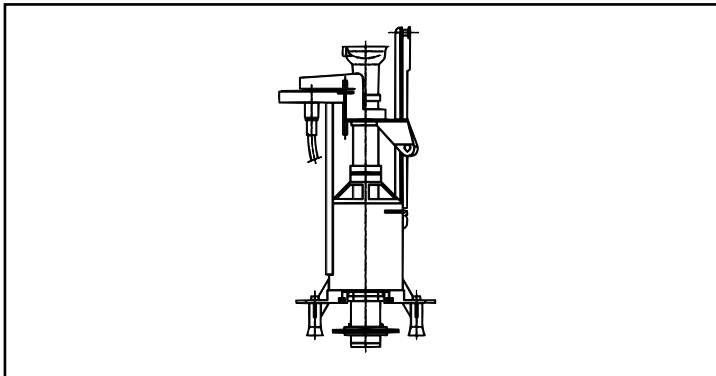

UITSTROOMMECHANISME PNEUMATISCH

EAN nummer	WISA art nr	omschrijving	prijs
8711778070417	8050800525	Pneumatisch uitstroommechanisme inclusief bodemkleprubber WISA 2100/2102	€70,00
8711778105799	8050800529	Pneumatisch uitstroommechanisme inclusief bodemkleprubber WISA 300	€70,00
8711778164833	1411988440	Bodemkleprubber Ø 65 x 28,5 mm	€4,44
8711778013261	8050390037	Bodemkleprubber 1411988440 set à 5 stuks	€22,09
8711778107922	1418988432	Membran pneumatische knop	€5,58