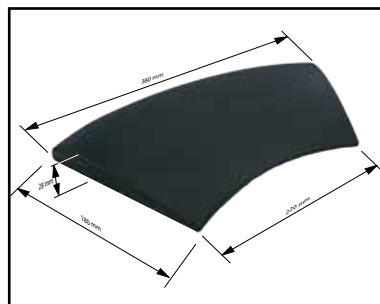

DOLCE 3

- ☐ extreem zacht en comfortabel PU-gel badkussen
- ☐ materiaal: polyurethane gel
- ☐ elastisch
- ☐ uitstekende drukverdeling
- ☐ zelfhechtend materiaal
- ☐ positioneer de hoofdsteun precies waar het nodig is
- ☐ eenvoudig te reinigen
- ☐ speelse strakke vorm
- ☐ goed toe te passen in baden met een ronde rugzone
- ☐ afmeting: 180 mm (h) x 380/220 mm (b)

EAN nummer	WISA art nr	omschrijving	kleur	doos	prijs
8711778186453	5050401117	Dolce 3	zwart	5	€159,55