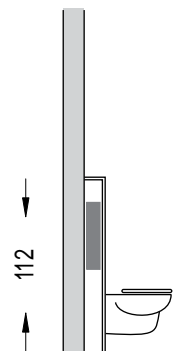

WISA XT TOEBEHOREN

WISA XT VOOR IEDERE SITUATIE EEN OPLOSSING

STANDAARD

WISA CLEAN BY FRESCOBLUE VOOR KANTOS DF

- ☐ portaal naar een continu fris toilet
- ☐ door het portaal kunt u in een handomdraai FrescoTabletten toevoegen aan het spoelwater.
- ☐ geschikt voor WISA XT toiletsystemen
- ☐ geschikt voor WISA XT Kantos DF bedieningspanelen
- ☐ inclusief 2 FrescoTablets
- ☐ exclusief Kantos bedieningspaneel

☐ **Meer informatie** www.wisa-sanitair.com/clean

CONTINU SCHOON & FRIS

EAN nummer	WISA art nr	omschrijving	materiaal	kleur	doos	prijs
8711778183643	8050800095	WISA CLEAN XT	kunststof	blauw	20	€22,48

FRESCOBLUE TABLET WC

- ☐ de unieke FrescoTablet houdt de wc continu fris en hygiënisch schoon
- ☐ reinigingstablet met extreem krachtige reinigende eigenschappen
- ☐ de FrescoTablet maakt van elke toiletspoeling een reiniging
- ☐ de FrescoTablet bestaat uit natuurlijke materialen die 100% biologisch afbreekbaar zijn
- ☐ door de continue reiniging ontstaat een extreem glad oppervlak
- ☐ een effectief bacteriedodende werking
- ☐ het spoelwater heeft een frisse blauwe kleur
- ☐ de FrescoTablet heeft een ontkalkende werking
- ☐ extra bleek- en ontkalkingsmiddelen zijn niet nodig

☐ **Meer informatie** www.wisa-sanitair.com/clean

EAN nummer	WISA art nr	omschrijving	kleur	doos	prijs
8711778175341	6050411215	FrescoBlue tablet WC 7 dgs in emmer (52 stuks)	blauw	5 *	€49,46
8711778183636	6003900500	Filter t.b.v. WISA Clean XT			€10,49

* minimale bestelhoeveelheid 5 stuks en verkrijgbaar in veelvoud van 5 stuks