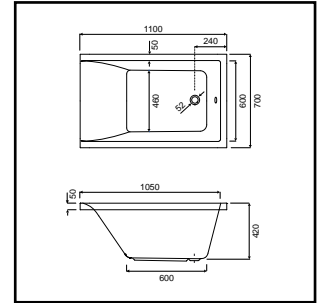

EAN nummer	WISA art nr	omschrijving	kleur	liter	prijs
8711778201736	5060904001	Berceto 110x70 cm	wit	122	€444,56
8711778201743	5060905001	Berceto 120x70 cm	wit	138	€444,56
8711778201750	5060906001	Berceto 130x70 cm	wit	153	€444,56
8711778201767	5060907001	Berceto 140x70 cm	wit	168	€444,56
8711778201774	5060908001	Berceto 150x70 cm	wit	183	€444,56
8711778201781	5060909001	Berceto 160x70 cm	wit	198	€444,56
8711778201798	5060910001	Berceto 170x70 cm	wit	214	€444,56