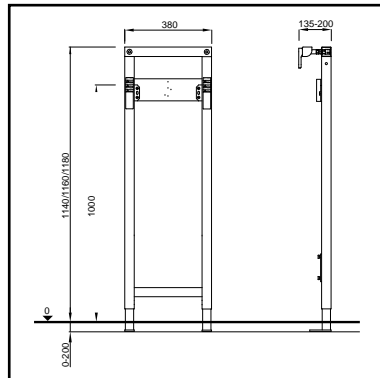

WISA XS BAD / DOUCHE ELEMENT

- ☐ zelfdragend frame voorzien van blauwe poedercoating voor montage wandkranen achter bad of douche
- ☐ in hoogte verstelbare poten (200 mm)
- ☐ voorgemonteerde muurbevestigingsset
- ☐ levertijd op aanvraag

EAN nummer	WISA art nr	omschrijving	kleur	pallet	prijs
8711778121188	8050452741	WISA XS Bad/douche element	blauw	28	€270,02