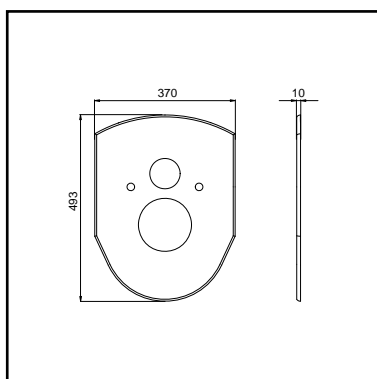

AFDEKPLAAT VARIO

- ☐ afdekplaat te gebruiken tussen wandcloset en muur bij gebruik van Vario WC elementen (zie pag. 10)
- ☐ materiaal PE

EAN nummer	WISA art nr	omschrijving	kleur	zakje	prijs
8711778068094	1409983910	Afdekplaat Vario	wit	1	€77,89