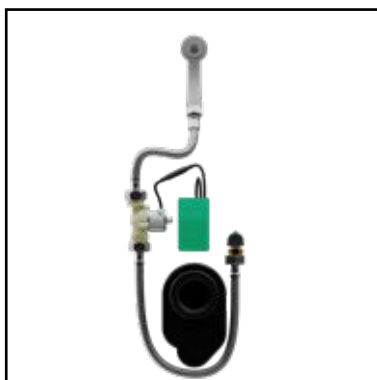

URINOIR PACKS

U1 URINOIR PACK BASIC

IPEE U1 is het instapmodel van de urinoir packs. Het combineert de IPEE Mini-spoeltechnologie met een eenvoudig maar duurzaam keramisch urinoir. Het instelbare spoelvolume kan worden geregeld met behulp van de Smart Key. Het IPEE U1-pack is een ideale match voor locaties zoals scholen, waar betaalbaar, duurzaam sanitair vereist is.

- ☐ keramisch urinoir
- ☐ IPEE Mini sensortechnologie
- ☐ spoelvolume Instelbaar: 0,8L - 1,5L - 3,0L
- ☐ overlooppreventie
- ☐ stadion modus
- ☐ geforceerd spoelen is mogelijk
- ☐ normeringen: EN 274, EN 61000-6-3, EN 15091

EAN nummer	WISA art nr	omschrijving	pallet	prijs
8711778220683	6055700082	IPEE U1 - 230V urinoirset	20	€678,79
8711778220690	6055700083	IPEE U1 - 6V urinoirset	20	€678,79