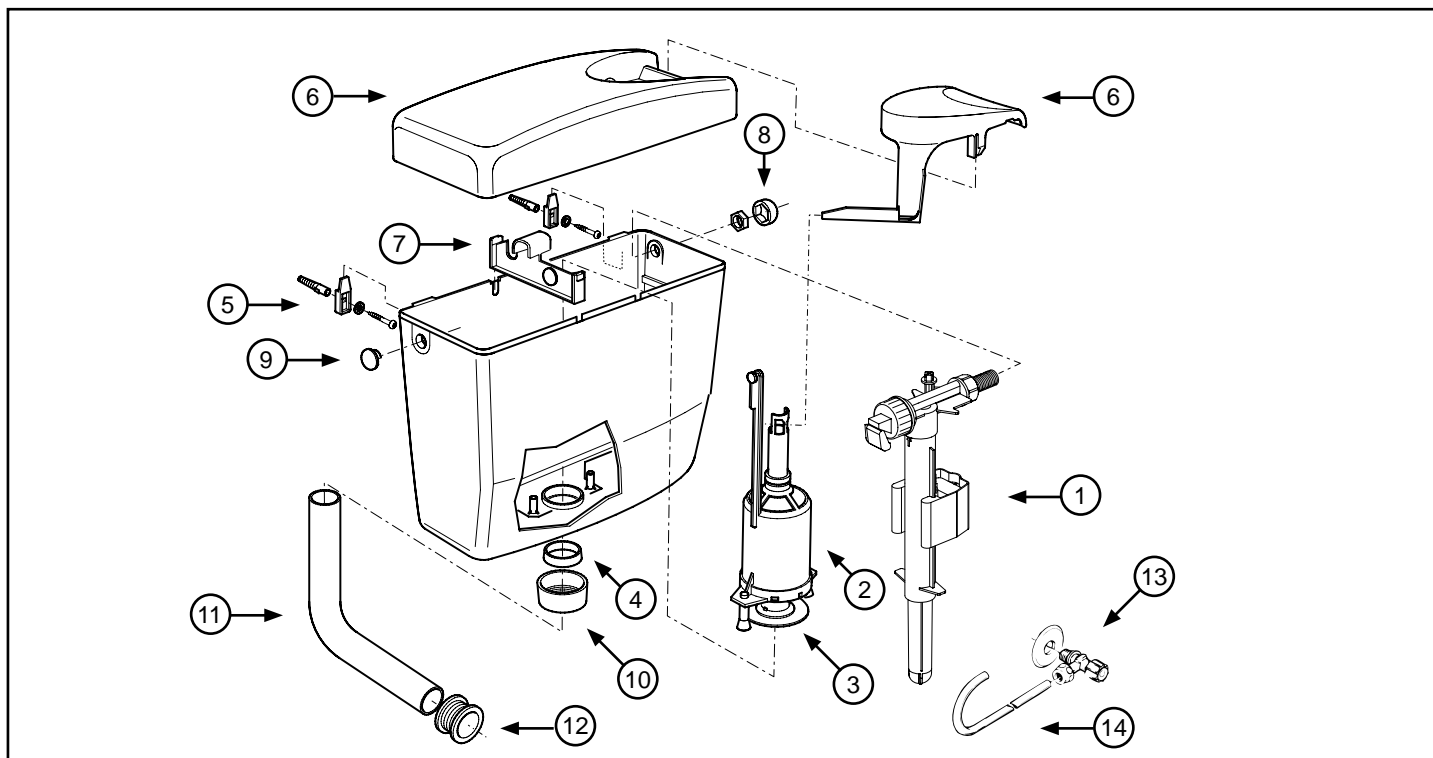

WISA art nr	omschrijving	prijs
1	8035432783	Universele hydraulische vlotterkraan (zie pag. 203)	€30,62
2	8050800500	Uitstroommechanisme inclusief bodemkleprubber WISA 250/285/350/444/900	€35,25
3	1411988440	Bodemkleprubber Ø 65 x 28,5 mm	€4,44
	8050390037	Bodemkleprubber 1411988440 set à 5 stuks	€22,09
4	8050882450	Afdichtring voor valpijp	€1,52
	8050390025	Afdichtring 8050882450 set à 5 stuks	€7,74
5	8050800078	Bevestigingsset reservoir inclusief afdichtring voor valpijp	€8,60
6	8050410201	Deksel met druktoets WISA 350/900 wit	€41,10
7	8050881400	Brugstuk WISA 285/295/350/370/900	€7,63
8	8050882382	Sierkap wit	€0,88
9	8050882480	Sluitdop Ø 25 mm WISA 285/300/336/444/450/500/550/790/900 wit	€0,88
	8050390067	Sluitdop 8050882480 set à 5 stuks wit	€4,44
10	8050882430	Aansluitmoer wit	€4,01
	8050390002	Aansluitmoer 8050882430 set à 5 stuks	€20,38
11	8050110101	Valpijpbocht 230x210 mm wit	€14,47
12	8050985530	Valpijpmanchet no. 101 wit	€4,21
	8050390093	Valpijpmanchet 8050985530 set à 5 stuks wit	€21,24
13	1403987522	Hoekstopkraan G 1/2 lang	€16,75
14	1405987126	Aansluitpijp WISA 900	€8,07