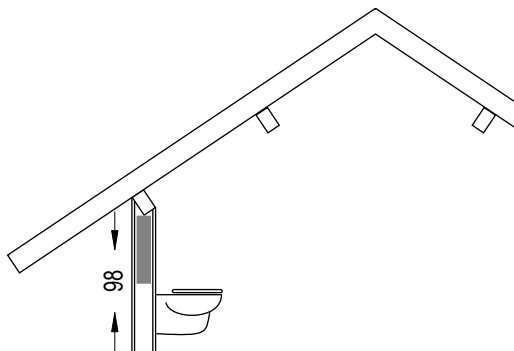

ONDER DE GORDING