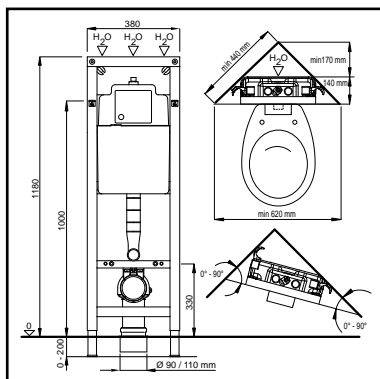

WISA XS WC HOEK FRONT 118 CM

- voorgemonteerd WC element voor hoekmontage in zelfdragend frame voorzien van blauwe poedercoating
- in hoogte verstelbare poten (200 mm)
- spoeltechniek: dualflush (3/6 l) of spoelonderbreking (6 l)
- spoelvolume instelbaar (6-7,5 l)
- geïsoleerd reservoir tegen condenswatervorming
- hydraulische geruisarme vlotterkraan
- voorgemonteerde kogelkraan in reservoir
- voorbereid voor aansluiting met kunststof leidingstelsysteem
- wateraansluiting G 1/2
- inclusief voorgemonteerde muurbevestigingsset: traploze instelling 0° - 90°
- inclusief metselhelp en isolatiematje
- inclusief PE afvoerbocht 90 mm met overgangsstuk 90x110 mm
- bijpassende XS bedieningspanelen (zie pag. 9)
- **CE** EN 14055 - CL1-6 - NLI - VR I

EAN nummer	WISA art nr	omschrijving	kleur	pallet	prijs
8711778121065	8050452703	WISA XS WC hoek front 118 cm	blauw	28	€412,52