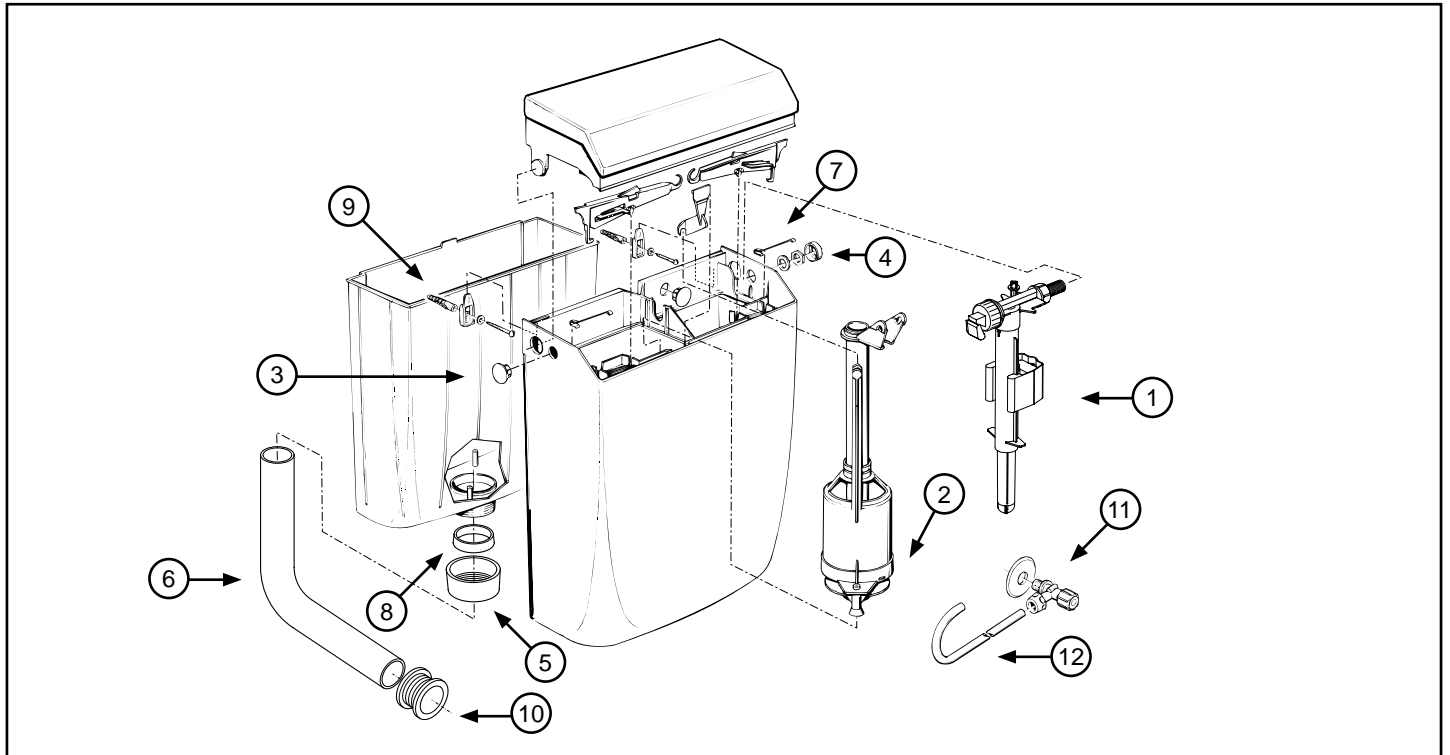

WISA art nr	omschrijving	prijs
1	8035432783	Universele hydraulische vlotterkraan (zie pag. 203)	€30,62
2	1411988440	Bodemkleprubber Ø 65 x 28,5 mm	€4,44
	8050390037	Bodemkleprubber 1411988440 set à 5 stuks	€22,09
3	8050882480	Sluitdop Ø 25 mm WISA 285/300/336/444/450/500/550/790/900 wit	€0,88
	8050390067	Sluitdop 8050882480 set à 5 stuks wit	€4,44
4	8050882382	Sierkap wit	€0,88
5	8050882430	Aansluitmoer wit	€4,01
	8050390002	Aansluitmoer 8050882430 set à 5 stuks	€20,38
6	8050110101	Valpijpbocht 230x210 mm wit	€14,47
7	1401980202	Bladveer Flavion	€3,64
8	8050882450	Afdichtring voor valpijp	€1,52
	8050390025	Afdichtring 8050882450 set à 5 stuks	€7,74
9	8050800078	Bevestigingsset reservoir inclusief afdichtring voor valpijp	€8,60
10	8050985530	Valpijpmanchet no. 101 wit	€4,21
	8050390093	Valpijpmanchet 8050985530 set à 5 stuks wit	€21,24
11	1403987112	Hoekstopkraan G 1/2 voor aansluiting midden achter chroom	€16,70
12	1405987118	Aansluitpijp midden achter WISA 670/750/790/1000/1036/1070	€8,06

Laatste productie 1996