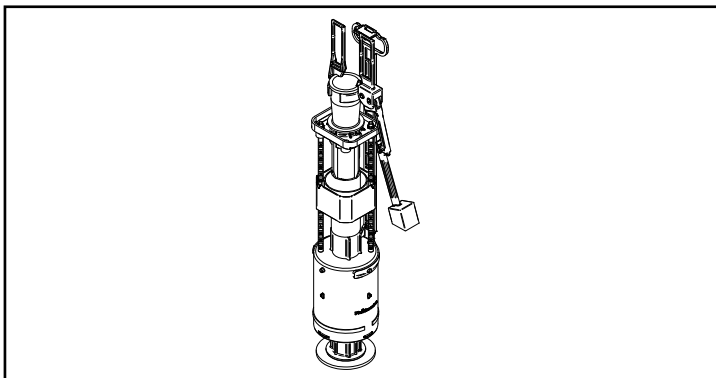

UITSTROOMMECHANISME WISA XF

EAN nummer	WISA art nr	omschrijving	prijs
8681282600182	B01-5002	Uitstroommechanisme WISA XF	€20,19