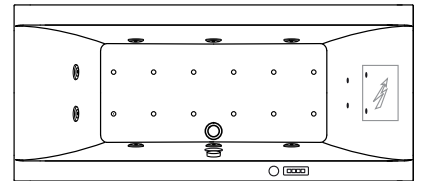

Berceto Duo