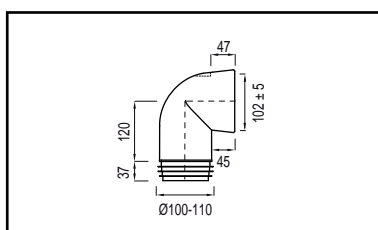

AFVOERBOCHT 303B

- ☐ lengte 120 mm
- ☐ voor buis Ø 110 mm
- ☐ is gekenmerkt met hét kwaliteitskeurmerk; KOMO

EAN nummer	WISA art nr	omschrijving	kleur	pallet	prijs
8711778048324	7010121430	Afvoerbocht 303B	wit	480	€15,87