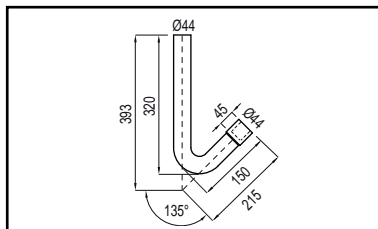

VALPIJPBOCHT HOEK 135°

- ☐ bochthoek 135°
- ☐ uitwendige buisdiameter reservoierzijde 44 mm
- ☐ uitwendige buisdiameter opvangtoestel 44 mm
- ☐ materiaal: PVC

EAN nummer	WISA art nr	omschrijving	kleur	prijs
8711778003835	1409110901	Valpijpbocht hoek 135°	wit	€30,65