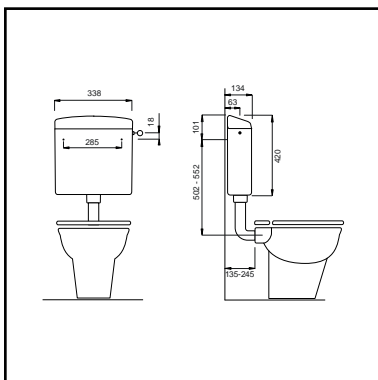

WISA 300

- ☐ spoelvolume 6 (7,5) liter
- ☐ geïsoleerd tegen condenswatervorming
- ☐ waterbesparende spoelonderbreking
- ☐ hydraulische geruisarme vlotterkraan
- ☐ wateraansluiting G 3/8 links, rechts of middenachter (gebruik bij middenachter art.nr. 1405987116)
- ☐ **CE** EN 14055 - CL1-6 - NLI - VR I

EAN nummer	WISA art nr	omschrijving	kleur	pallet	prijs
8711778096462	8050427701	WISA 300	wit	68	€99,78
8711778099067	8050427714	WISA 300	pergamon	34	€136,10