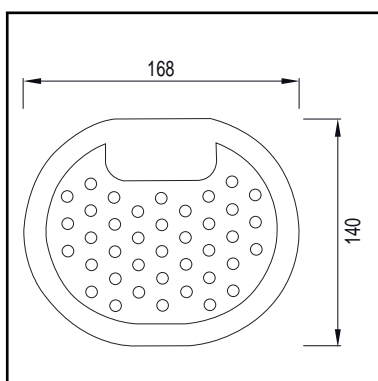

FRESCOBLE URINOIRROOSTER ROOD

- ☐ rood urinoirrooster
- ☐ verspreidt 3 tot 4 weken een aangename geur
- ☐ elimineert onaangename geuren
- ☐ door het zachte en soepele materiaal past het urinoirrooster in elk urinoir
- ☐ vermindert naast plassen
- ☐ vermindert verstoppingen in het urinoir
- ☐ voor een schoon en fris urinoir

EAN nummer	WISA art nr	omschrijving	kleur	doos	prijs
8711778184367	6050453301	FrescoBlue urinoirrooster rood per 10 stuks verpakt	rood	10	€42,72