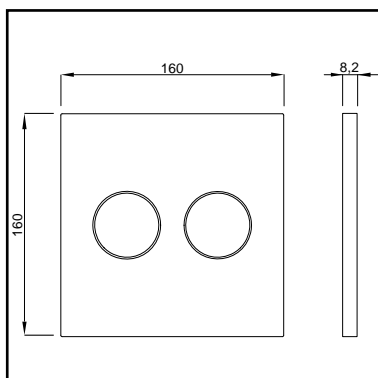

WISA XS BEDIENINGSPANELEN TOILET PNEUMATIEK

XS BEDIENINGSPANEEL LUGA DF

- ☐ bedieningspaneel uitgevoerd in hoogwaardig kunststof
- ☐ dualflush spoeling 3/6 L
- ☐ afmeting: 160 x 160 mm
- ☐ materiaaldikte: 4 mm
- ☐ pneumatische bediening
- ☐ te gebruiken in combinatie met WISA XS toiletsystemen
- ☐ inclusief pneumatische hefboom
- ☐ geschikt voor WISA XS toiletsystemen met front bediening (pag. 8)

EAN nummer	WISA art nr	omschrijving	materiaal	kleur	doos	prijs
8711778169722	8050419601	XS Bedieningspaneel Luga DF	kunststof	wit	12	€51,81
8711778169746	8050419651	XS Bedieningspaneel Luga DF	kunststof	glanschroom	12	€68,06
8711778169739	8050419631	XS Bedieningspaneel Luga DF	kunststof	matchroom	12	€68,06