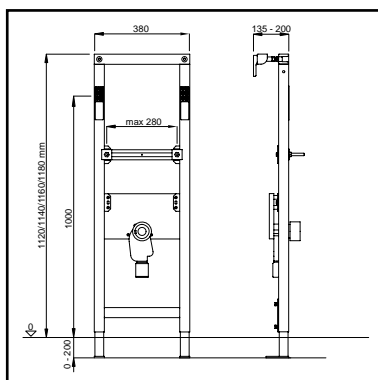

WISA XS WASTAFEL ELEMENT MET INBOUWSIFON

- ☐ zelfdragend frame voorzien van blauwe poedercoating
- ☐ in hoogte verstelbare poten (200 mm)
- ☐ inclusief muurbevestigingsset
- ☐ levertijd op aanvraag

EAN nummer	WISA art nr	omschrijving	kleur	pallet	prijs
8711778121102	8050452723	WISA XS Wastafel element met inbouwsifon	blauw	28	€330,02