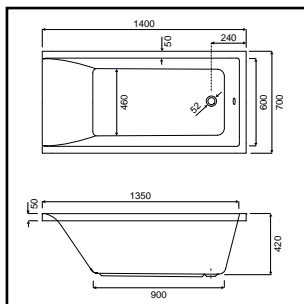

EAN nummer	WISA art nr	omschrijving	kleur	liter	prijs
8711778201736	5060904001	Berceto 110x70 cm	wit	122	€444,56
8711778201743	5060905001	Berceto 120x70 cm	wit	138	€444,56
8711778201750	5060906001	Berceto 130x70 cm	wit	153	€444,56
8711778201767	5060907001	Berceto 140x70 cm	wit	168	€444,56
8711778201774	5060908001	Berceto 150x70 cm	wit	183	€444,56
8711778201781	5060909001	Berceto 160x70 cm	wit	198	€444,56
8711778201798	5060910001	Berceto 170x70 cm	wit	214	€444,56