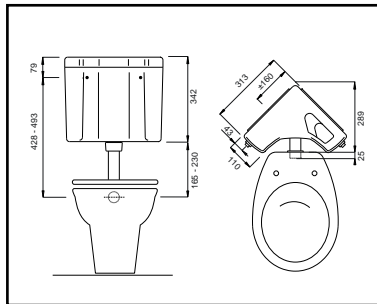

HOEKRESERVOIR

WISA 444

- ☐ spoelvolume 9 (6-9) liter
- ☐ geïsoleerd tegen condenswatervorming
- ☐ waterbesparende spoelonderbreking
- ☐ hydraulische geruisarme vlotterkraan
- ☐ wateraansluiting G 3/8 links of rechts
- ☐ **CE** EN 14055 - CL1-9 - NLI - VR I

EAN nummer	WISA art nr	omschrijving	kleur	pallet	prijs
8711778100220	8050428501	WISA 444	wit	24	€140,70
8711778100237	8050428514	WISA 444	pergamon	24	€147,73