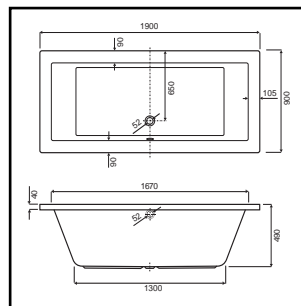

EAN nummer	WISA art nr	omschrijving	kleur	liter	prijs
8711778145870	5050400301	Grandola 170x75	wit	240	€587,01
8711778145887	5050400302	Grandola 180x80 cm	wit	255	€645,71
8711778145894	5050400303	Grandola 190x90 cm	wit	320	€684,85
8711778186408	5050404101	Grandola 200x90 cm	wit	340	€776,16