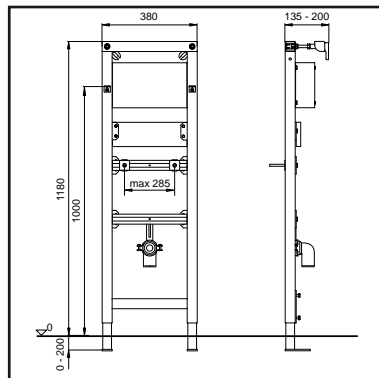

WISA XS URINOIR ELEMENT

- ☐ universeel voor de meest voorkomende urinoirs
- ☐ zelfdragend frame voorzien van blauwe poedercoating
- ☐ in hoogte verstelbare poten (200 mm)
- ☐ in hoogte verstelbare en zwenkbare afvoerbochthouder
- ☐ in hoogte verstelbare montageplaat
- ☐ in hoogte en breedte verstelbare urinoirbevestiging middels M8 draadeind
- ☐ inclusief afvoerbocht DN 50
- ☐ inclusief muurbevestigingsset
- ☐ inclusief bevestigingsmateriaal
- ☐ urinoirschot (zie pag. 24)

EAN nummer	WISA art nr	omschrijving	kleur	pallet	prijs
8711778118645	8050452751	WISA XS Uninoir element	blauw	28	€366,69