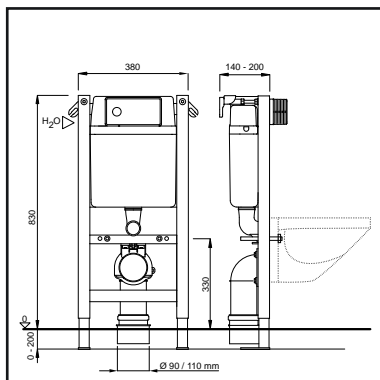

WISA XT TOILETSYSTEMEN

WISA XT WC TOP/Front 83 CM

- ☐ voorgemonteerd WC element in zelfdragend frame voorzien van blauwe poedercoating
- ☐ in hoogte verstelbare poten (200 mm)
- ☐ geringe inbouwhoogte
- ☐ sterke spoeling
- ☐ spoeltechniek: dualflush (3/6 l)
- ☐ spoelvolumen instelbaar (6-7,5 l)
- ☐ geïsoleerd reservoir tegen condenswatervorming
- ☐ hydraulische geruisarme vlotterkraan
- ☐ voorgemonteerde kogelkraan in reservoir
- ☐ voorbereid voor aansluiting met kunststof leidingstelsel
- ☐ wateraansluiting G 1/2 links
- ☐ inclusief voorgemonteerde muurbevestigingsset
- ☐ inclusief metselhelp en isolatiematje
- ☐ inclusief PE afvoerbocht 90 mm met overgangsstuk 90x110 mm
- ☐ bijpassende XT bedieningspanelen geschikt voor top of front bediening (zie pag. 48)
- ☐ geschikt voor mechanische- en pneumatische XT bedieningspanelen
- ☐ **CE** EN 14055 - CL1-6 - NLI - VR I

EAN nummer	WISA art nr	omschrijving	kleur	pallet	prijs
8711778169104	8050453003	WISA XT WC top/front 83 cm	blauw	16	€367,54