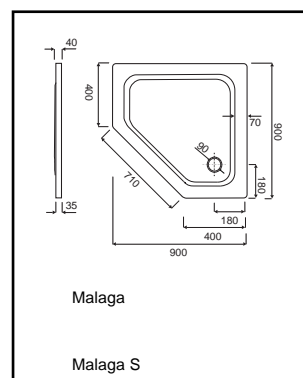

EAN nummer
8711778156760

WISA art nr
5050400941

omschrijving

Malaga 90x90 cm

EAN nummer
8711778147720

WISA art nr
5050400942

omschrijving

Malaga 100x100 cm
wit

€440,02