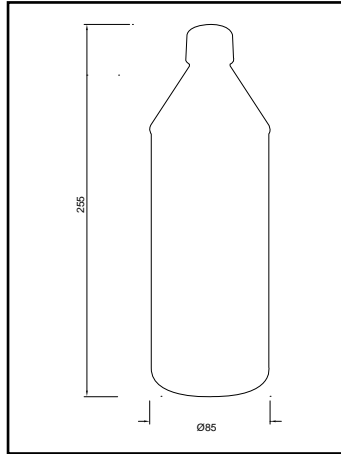

ACCESSOIRES WHIRLPOOLSYSTEMEN

FRESCOBLUE WHIRLPOOL CLEANER

- ☐ voorkomt kalkaanslag en verwijdert vuil
- ☐ reinigt leidingen, systemen en pompen
- ☐ voor periodiek onderhoud
- ☐ veilig in gebruik en schuimvrij
- ☐ 100% biologisch afbreekbaar
- ☐ inhoud: 1 liter

EAN nummer	WISA art nr	omschrijving	inhoud	doos	prijs
8711778197398	1070500010	FrescoBlue Whirlpool Cleaner	1 liter	5	€15,74