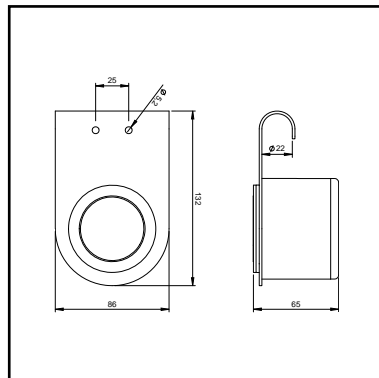

SET: 2X SOLO SF KNOP T.B.V. STEUNBEUGEL

- ☐ uitvoering: geborsteld RVS
- ☐ afmeting: 132 x 86 mm
- ☐ pneumatische bediening
- ☐ luchtslang circa 2 meter
- ☐ eenvoudig te bedienen
- ☐ inclusief montageplaat, uitstroomelement en pneumatische hefboom
- ☐ te gebruiken in combinatie met het XS bedieningspaneel Luga steel
- ☐ te gebruiken in combinatie met WISA XS en WISA XT
- ☐ te monteren op Handicare steunbeugels
- ☐ geschikt voor steunbeugels met een ingelaste nok (Ø 22mm) en een gatafstand van 25 mm, bijv. de opklapbare Handicare steunbeugel met optie voor pneumatische bediening

EAN nummer	WISA art nr	omschrijving	materiaal	doos	prijs
8711778178540	8050404410	Set: 2x Solo SF knop t.b.v. steunbeugel	RVS	1	€419,55