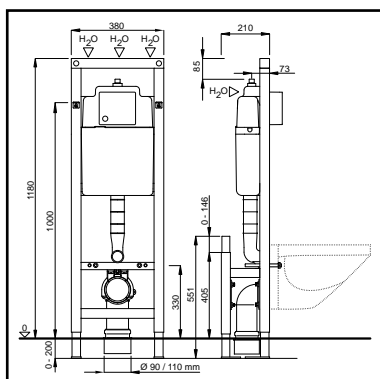

WISA XS WC SSF / AUTOPORTANT 118 CM

- ☐ voorgemonteerd WC element in zelfdragend frame voorzien van blauwe poedercoating
- ☐ te plaatsen zonder draagmuur door de frameconstructie
- ☐ 4 in hoogte verstelbare poten (200 mm)
- ☐ spoeltechniek: dualflush (3/6 l) of spoelonderbreking (6 l)
- ☐ spoelvolume instelbaar (6-7,5 l)
- ☐ geïsoleerd reservoir tegen condenswatervorming
- ☐ hydraulische geruisarme vlotterkraan
- ☐ met speciale vloerbevestiging
- ☐ voorgemonteerde kogelkraan in reservoir
- ☐ voorbereid voor aansluiting met kunststof leidingstelsysteem
- ☐ wateraansluiting G 1/2
- ☐ inclusief metselhelp en isolatiematje
- ☐ inclusief PE afvoerbocht 90 mm met overgangsstuk 90x110 mm
- ☐ bijpassende XS bedieningspanelen (zie pag. 11)
- ☐ **CE** EN 14055 - CL1-6 - NLI - VR I

**PLAATSEN ZONDER
DRAAGMUUR**

EAN nummer	WISA art nr	omschrijving	kleur	pallet	prijs
8711778121126	8050452731	WISA XS WC SSF/autoportant front 118 cm	blauw	20	€514,16