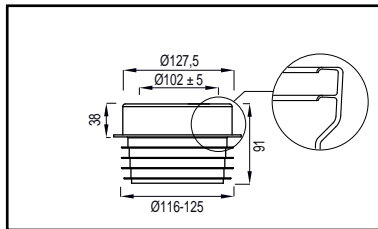

MANCHET NO. 4

- ☐ L=91 mm
- ☐ voor buis Ø 125 mm
- ☐ is gekenmerkt met hét kwaliteitskeurmerk; KOMO
- ☐ model: NKS

EAN nummer	WISA art nr	omschrijving	kleur	pallet	prijs
8711778047952	7000120200	Manchet no. 4	wit	960	€8,91