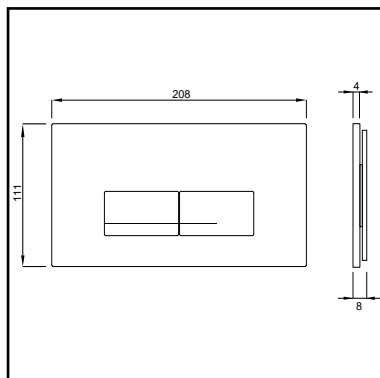

1. **XT BEDIENINGSPANEEL KANTOS GLAS DF**
2. ☐ bedieningspaneel uitgevoerd in gehard glas
   - ☐ dualflush spoeling 3/6 L
   - ☐ afmeting: 208 x 111 mm
   - ☐ geschikt voor WISA XT toiletsystemen
   - ☐ te gebruiken als bediening aan de voorkant of als top bediening
   - ☐ optisch zwevend effect

geschikt voor Frescobluë

EAN nummer	WISA art nr	omschrijving	materiaal	kleur	doos	prijs
8711778180758	8050421201	XT Bedieningspaneel Kantos DF	glas	wit	20	€187,37
8711778180765	8050421238	XT Bedieningspaneel Kantos DF	glas	zwart	20	€187,37