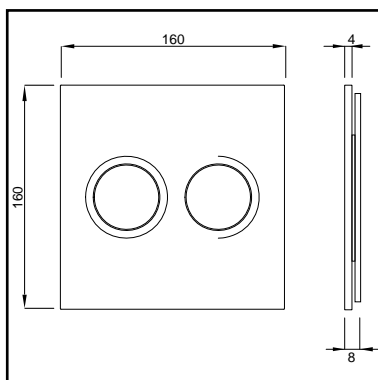

XS BEDIENINGSPANEEL LUGA GLAS DF

- ☐ bedieningspaneel uitgevoerd in gehard glas
- ☐ dualflush spoeling 3/6 L
- ☐ afmeting: 160 x 160 mm
- ☐ materiaaldikte: 4 mm
- ☐ pneumatische bediening
- ☐ te gebruiken in combinatie met WISA XS toiletsystemen
- ☐ inclusief pneumatische hefboom
- ☐ optisch zwevend effect
- ☐ geschikt voor WISA XS toiletsystemen met front bediening (pag. 8)

EAN nummer	WISA art nr	omschrijving	materiaal	kleur	doos	prijs
8711778169838	8050419801	XS Bedieningspaneel Luga Glas DF	glas	wit	12	€187,38
8711778169845	8050419838	XS Bedieningspaneel Luga Glas DF	glas	zwart	12	€187,38