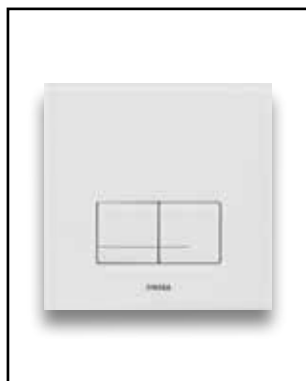

XS/XF BEDIENINGSPANEEL DELOS GLAS DF

- ☐ bedieningspaneel uitgevoerd in gehard glas
- ☐ dualflush spoeling 3/6 L
- ☐ afmeting: 160 x 160 mm
- ☐ materiaaldikte: 4 mm
- ☐ optisch zwevend effect
- ☐ geschikt voor WISA XS/XF toiletssystemen met front bediening (pag. 8)

EAN nummer	WISA art nr	omschrijving	materiaal	kleur	doos	prijs
8711778169883	8050420201	XS/XF Bedieningspaneel Delos Glas DF	glas	wit	20	€187,38
8711778169890	8050420238	XS/XF Bedieningspaneel Delos Glas DF	glas	zwart	20	€187,38