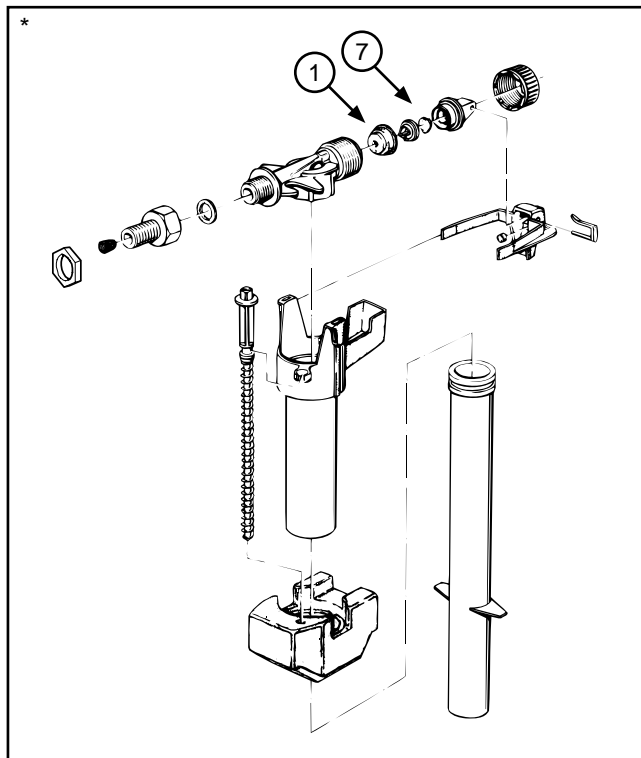

UNIVERSELE HYDRAULISCHE VLOTTERKRAAN

	WISA art nr	omschrijving	prijs
1	8050800311	Membraan inclusief steunplaat	€5,23
2	8050885463	Kraandeksel hydraulische vlotterkraan	€2,60
	8050390044	Kraandeksel hydrokraan 8050885463 set à 5 stuks	€5,53
3	8050885454	Wartelmoer hydraulische vlotterkraan	€5,09
4	1411988471	Klepstuk hydraulische vlotterkraan	€1,66
5	8050885414	Hefboom + klepstuk hydraulische vlotterkraan	€1,59
6	8050885413	Drijver hydraulische vlotterkraan	€1,59
7	1411988474	Dempplaatje	€2,82