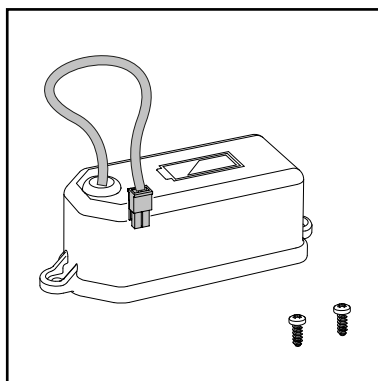

WISA TRONIC BATTERIJ MODULE

- ☐ batterijhuis t.b.v. EOS bedieningspanelen
- ☐ 6V - 4 x 1,5V AA / LR6 batterijen
- ☐ inclusief 4 AA batterijen

EAN nummer
8711778197718

WISA art nr
8050883140

omschrijving
WISA Tronic batterij module voor Eos/Ion bedieningspanelen

doos
72

prijs
€42,02