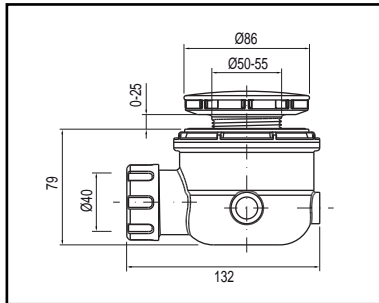

ACCESSOIRES

DOUCHEBAKSIFON

- ☐ geschikt voor douchebakken met Ø 52 of 90 mm afvoergat
- ☐ uitstekende waterafvoercapaciteit

EAN nummer	WISA art nr	omschrijving	kleur	prijs
8711778141896	5000922151	Douchebaksifon 52 mm	chrom	€33,90
8711778141902	5000922152	Douchebaksifon 90 mm	chrom	€44,52