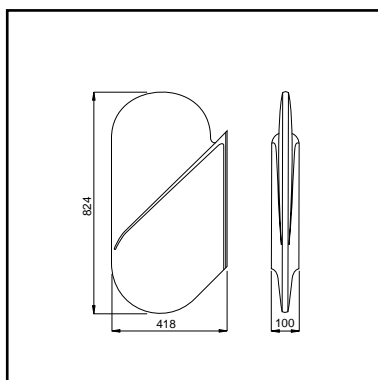

URINOIRSCHOT

- ☐ materiaal: duurzaam en slagvast polystyreen

EAN nummer 8711778049789	WISA art nr 8090390500	omschrijving Urinoirschot	kleur wit	pallet 30	prijs €262,50