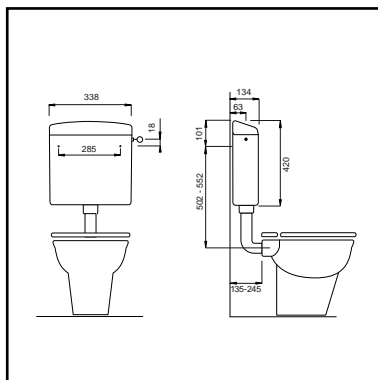

LAAGHANGENDE RESERVOIRS

WISA 336

- ☐ spoelvolume 3/6 liter
- ☐ geïsoleerd tegen condenswatervorming
- ☐ waterbesparende 3/6 liter dualflush spoeling
- ☐ hydraulische geruisarme vlotterkraan
- ☐ wateraansluiting G 3/8 links, rechts of middenachter (gebruik bij middenachter art.nr. 1405987116)
- ☐ **CE** EN 14055 - CL1-6 - NLI - VR I

EAN nummer	WISA art nr	omschrijving	kleur	pallet	prijs
8711778115279	8050430701	WISA 336	wit	68	€107,33
8711778115286	8050430714	WISA 336	pergamon	34	€146,41