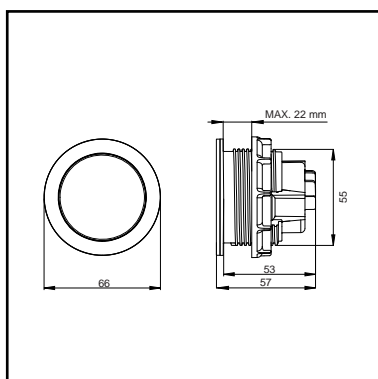

SOLO STEEL

- ☐ uitgevoerd in geborsteld RVS
- ☐ pneumatische bediening
- ☐ bediening op afstand (ca. 2 meter)
- ☐ licht in gebruik
- ☐ blauwe indicatiering
- ☐ inclusief transparante pvc slang (ca. 2 meter)
- ☐ enkel te gebruiken in combinatie met het XS bedieningspaneel Luga steel of de Solo steel

EAN nummer	WISA art nr	omschrijving	materiaal	doos	prijs
8711778173538	8050404232	Solo Steel	RVS	16	€63,43