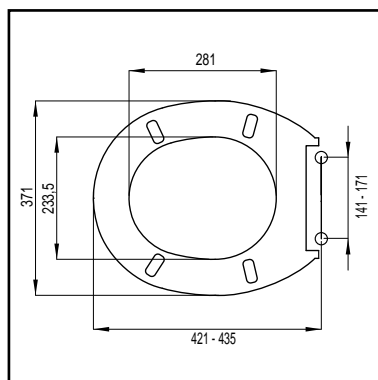

## CAPELLA

- geschikt voor wandhangende en staande wc's met universele vorm
- thermoplast
- gewicht 1,26 kg
- excentrisch verstelbare kunststof scharnieren

EAN nummer	WISA art nr	omschrijving	kleur	doos	prijs
8711778125223	1409262701	WC Zitting Capella	wit	5	€28,91