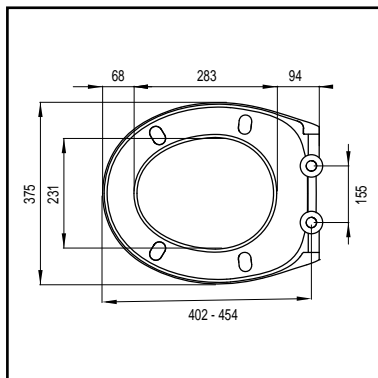

LIBRA

- ☐ geschikt voor wandhangende en staande wc's met universele vorm met universele vorm
- ☐ duroplast
- ☐ gewicht 2,0 kg
- ☐ excentrisch verstelbare RVS scharnieren
- ☐ kleurecht
- ☐ kras- en slijtvast
- ☐ M8 bouten
- ☐ 4 vervangbare buffers
- ☐ bevestiging van onder
- ☐ eenvoudige bevestiging
- ☐ 120 stuks per pallet
- ☐ optioneel: bufferset (art.nr. 1409260183) bestaande uit 4 standaard en 2 verhogende buffers (zie pag. 104)

EAN nummer	WISA art nr	omschrijving	kleur	doos	prijs
8711778221109	1409267001	WC Zitting Libra	wit	5	€36,10