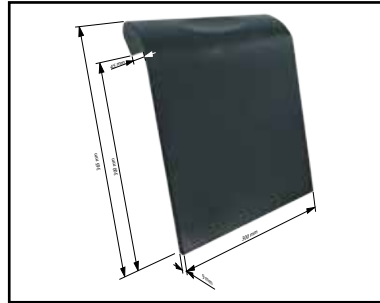

BADKUSSENS

DOLCE 1

- ☐ extreem zacht en comfortabel PU-gel badkussen
- ☐ zowel hoofd als rug worden ondersteund
- ☐ uitstekende drukverdeling
- ☐ materiaal: polyurethane gel
- ☐ elastisch
- ☐ zelfhechtend materiaal
- ☐ positioneer de hoofdsteun precies waar het nodig is
- ☐ eenvoudig te reinigen
- ☐ afmeting: 365 mm (h) x 300 mm (b)

EAN nummer	WISA art nr	omschrijving	kleur	doos	prijs
8711778186439	5050401115	Dolce 1	zwart	5	€12,73