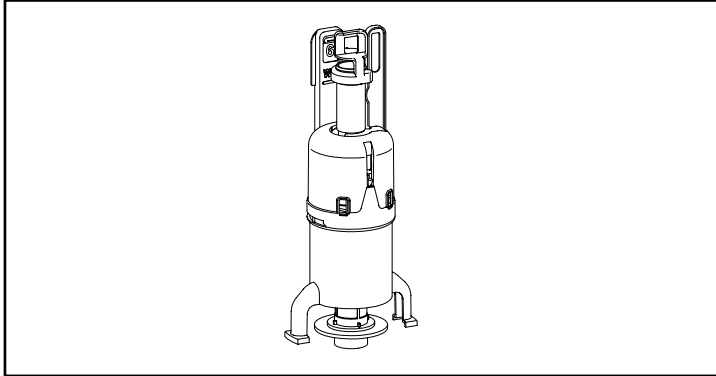

UITSTROOMMECHANISMEN

UITSTROOMMECHANISME WISA XS/XT

EAN nummer	WISA art nr	omschrijving	prijs
8711778122680	8050801525	Uitstroommechanisme inclusief bodemkleprubber WISA XS/XT	€35,25
8711778178533	8050801522	Uitstroommechanisme (DFF) WISA XS/XT (in combinatie met art.nr. 8050404410)	€61,57
8711778174504	8050801527	Uitstroommechanisme WISA XS 4/2 L	€37,95
8711778164833	1411988440	Bodemkleprubber Ø 65 x 28,5 mm	€4,44
8711778013261	8050390037	Bodemkleprubber 1411988440 set à 5 stuks	€22,09