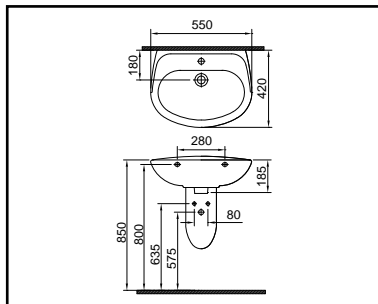

WISA SYDNEY WASTAFEL

- ☐ kraangat in het midden
- ☐ **CE** EN 14688 - CL25

	A	B	C	D	E	F	G	H	I	J
55	550	420	180	850	800	635	575	280	185	80
60	600	445	180	850	800	620	560	280	200	80
65	650	490	185	850	795	610	550	280	205	80

EAN nummer 8711778053632	WISA art nr 9100901707	omschrijving WISA Sydney wastafel 55 cm	kleur wit	pallet 18	prijs €64,69
8711778053649	9100901709	Wastafel WISA Sydney 60 cm	wit	16	€73,61
8711778116450	9100901711	Wastafel WISA Sydney 65 cm	wit	14	€84,11
8711778116474	9100901713	Sifonkap tbv Wastafel WISA Sydney	wit	36	€67,27