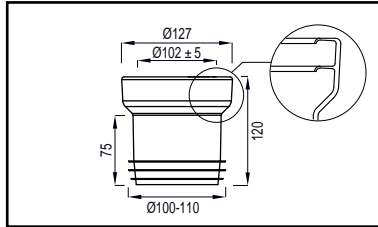

MANCHETTEN

MANCHET NO. 3

- ☐ L=120 mm
- ☐ voor buis Ø 110 mm
- ☐ is gekenmerkt met hét kwaliteitskeurmerk; KOMO
- ☐ model: NKS

EAN nummer	WISA art nr	omschrijving	kleur	pallet	prijs
8711778047907	7000119920	Manchet no. 3	wit	960	€8,91