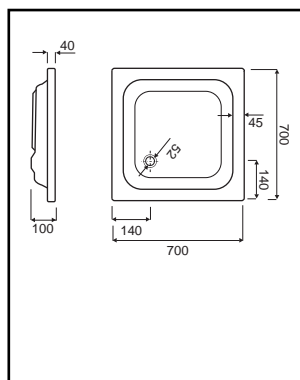

EAN nummer	WISA art nr	omschrijving	kleur	prijs
8711778156425	5050400893	Salamanca 70x70 cm	wit	€27,95
8711778146341	5050400895	Salamanca 80x80 cm	wit	€27,95
8711778146358	5050400897	Salamanca 90x90 cm	wit	€88,29
8711778156463	5050400899	Salamanca 100x100 cm	wit	€453,68