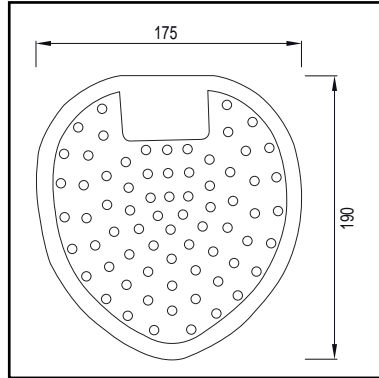

WISA CLEAN URINOIR

FRESCOBLUE URINOIRROOSTER BLAUW

- ☐ blauw urinoirrooster
- ☐ verspreidt 3 tot 4 weken een aangename geur
- ☐ elimineert onaangename geuren
- ☐ door het zachte en soepele materiaal past het urinoirrooster in elk urinoir
- ☐ vermindert naast plassen
- ☐ vermindert verstoppingen in het urinoir
- ☐ voor een schoon en fris urinoir

EAN nummer	WISA art nr	omschrijving	kleur	doos	prijs
8711778184374	6050453401	FrescoBlue urinoirroosters blauw per 10 stuks verpakt	blauw	10	€42,72