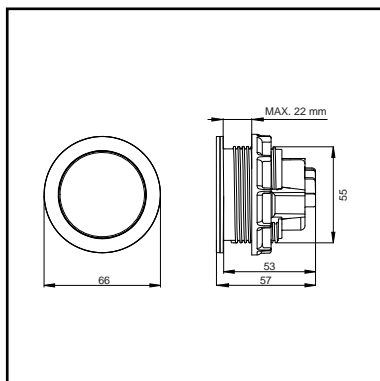

SOLO STEEL

- ☐ uitgevoerd in geborsteld RVS
- ☐ pneumatische bediening
- ☐ bediening op afstand (ca. 2 meter)
- ☐ licht in gebruik
- ☐ blauwe indicatiering
- ☐ inclusief transparante pvc slang (ca. 2 meter)
- ☐ enkel te gebruiken in combinatie met het XS bedieningspaneel Luga steel of de Solo steel

EAN nummer	WISA art nr	omschrijving	materiaal	doos	prijs
8711778173538	8050404232	Solo Steel	RVS	16	€63,43