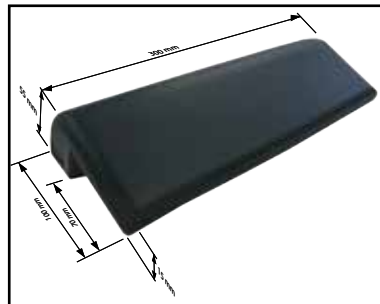

DOLCE 2

- ☐ extreem zacht en comfortabel PU-gel badkussen
- ☐ strakke rechthoekige vorm
- ☐ materiaal: polyurethane gel
- ☐ elastisch
- ☐ uitstekende drukverdeling
- ☐ zelfhechtend materiaal
- ☐ positioneer de hoofdsteun precies waar het nodig is
- ☐ eenvoudig te reinigen
- ☐ goed toe te passen in baden met een rechte rugzone
- ☐ afmeting: 100 mm (h) x 300 mm (b)

EAN nummer	WISA art nr	omschrijving	kleur	doos	prijs
8711778186446	5050401116	Dolce 2	zwart	5	€192,79