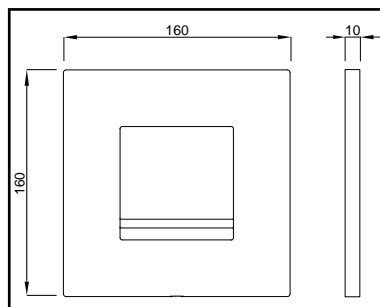

XS BEDIENINGSPANEEL DELOS SO

- ☐ bedieningspaneel uitgevoerd in hoogwaardig metaal of kunststof
- ☐ spoelonderbreking
- ☐ afmeting: 160 x 160 mm
- ☐ geschikt voor WISA XS toiletsystemen met front bediening (pag. 8)
- ☐ geschikt voor WISA XS urinoirsystemen mechanisch BK (pag. 13)

EAN nummer	WISA art nr	omschrijving	materiaal	kleur	doos	prijs
8711778125810	8050414101	XS Bedieningspaneel Delos SO	metaal	wit	20	€110,96
8711778125834	8050414151	XS Bedieningspaneel Delos SO	metaal	glanschroom	20	€111,08
8711778125827	8050414131	XS Bedieningspaneel Delos SO	metaal	matchroom	20	€111,08
8711778158436	8050415501	XS Bedieningspaneel Delos SO	kunststof	wit	20	€67,84
8711778158443	8050415551	XS Bedieningspaneel Delos SO	kunststof	glanschroom	20	€97,06
8711778158498	8050415531	XS Bedieningspaneel Delos SO	kunststof	matchroom	20	€97,06
8711778199811	8050415538	XS Bedieningspaneel Delos SO zwart (toets)/wit (rand)	kunststof	zwart/wit	20	€97,06
8711778230347	8051405338	XS Bedieningspaneel Delos SO	kunststof	mat zwart	20	€67,84

NIEUW