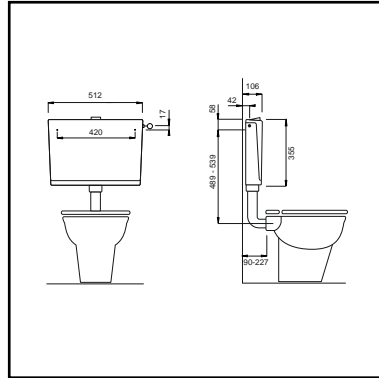

LAAGHANGENDE RESERVOIRS

WISA 500

- ☐ spoelvolume 6-9 liter
- ☐ geïsoleerd tegen condenswatervorming d.m.v. dubbele wand
- ☐ waterbesparende spoelonderbreking
- ☐ hydraulische geruisarme vlotterkraan
- ☐ wateraansluiting G 3/8 links, rechts of middenachter (in geval van middenachteraansluiting is geen spoelonderbreking mogelijk, gebruik toets art.nr. 8050899148)
- ☐ **CE** EN 14055 - CL1-6 - NLI - VR I

EAN nummer	WISA art nr	omschrijving	kleur	pallet	prijs
8711778014565	8050422670	WISA 500	wit	56	€149,39
8711778014572	8050422672	WISA 500	beige	28	€181,65
8711778033061	8050422697	WISA 500	pergamon	28	€181,65