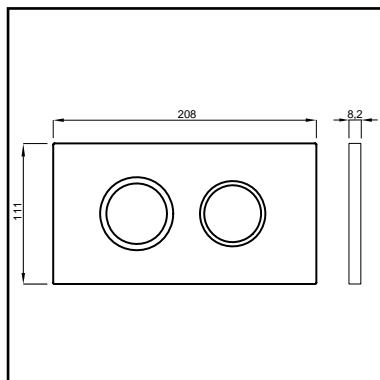

WISA XT BEDIENINGSPANELEN TOILET PNEUMATIEK

XT BEDIENINGSPANEEL JUNO DF

- ☐ bedieningspaneel uitgevoerd in hoogwaardig kunststof
- ☐ dualflush spoeling 3/6 L
- ☐ afmeting: 208 x 111 mm
- ☐ geschikt voor WISA XT toiletsystemen
- ☐ te gebruiken als bediening aan de voorkant of als top bediening
- ☐ inclusief pneumatische hefboom

EAN nummer	WISA art nr	omschrijving	materiaal	kleur	doos	prijs
8711778169210	8050419301	XT Bedieningspaneel Juno DF	kunststof	wit	12	€50,81
8711778169494	8050419351	XT Bedieningspaneel Juno DF	kunststof	glanschroom	12	€66,15
8711778169500	8050419331	XT Bedieningspaneel Juno DF	kunststof	matchroom	12	€66,15