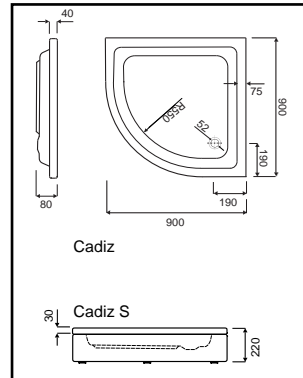

EAN nummer
8711778156609

WISA art nr
5050400915

omschrijving

Cadiz S 80x80 cm (volledig voorgemonteerd, incl. potenset)

8711778147713

5050400917

Cadiz S 90x90 cm (volledig voorgemonteerd, incl. potenset)

8711778156616

5050400919

Cadiz S 100x100 cm (volledig voorgemonteerd, incl. potenset)

kleur

wit

prijs

€341,40

wit

€371,75

wit

€751,08