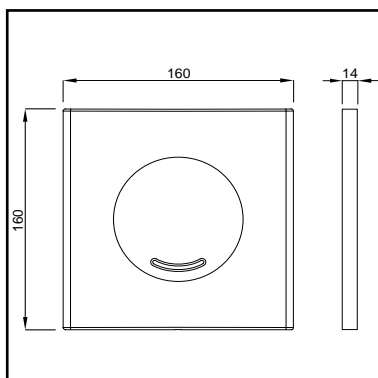

WISA XS/XF BEDIENINGSPANELEN TOILET MECHANISCH

XS BEDIENINGSPANEEL ARGOS SO

- ☐ bedieningspaneel uitgevoerd in hoogwaardig kunststof
- ☐ spoelonderbreking
- ☐ afmeting: 160 x 160 mm
- ☐ geschikt voor WISA XS toiletsystemen met front bediening (pag. 8)
- ☐ geschikt voor WISA XS urinoirsystemen mechanisch BK (pag. 13)

EAN nummer	WISA art nr	omschrijving	materiaal	kleur	doos	prijs
8711778120952	8050414501	XS Bedieningspaneel Argos SO	kunststof	wit	20	€60,91
8711778120969	8050414514	XS Bedieningspaneel Argos SO	kunststof	pergamon	20	€60,91
8711778120983	8050414551	XS Bedieningspaneel Argos SO	kunststof	glanschroom	20	€93,60
8711778120976	8050414531	XS Bedieningspaneel Argos SO	kunststof	matchroom	20	€93,60