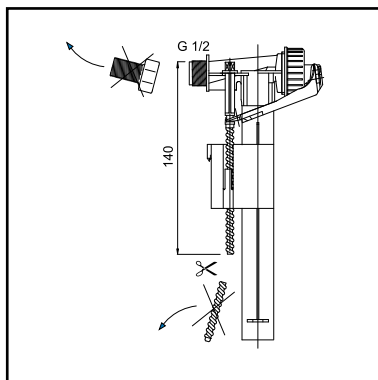

UNIVERSELE VLOTTERKRANEN EN UITSTROMERS

UNIVERSELE HYDRAULISCHE VLOTTERKRAAN

- toepasbaar in elk gangbaar reservoir, duoblok en WISA inbouwsysteem
- korte vultijd: 6 liter in 46 sec (0,3 MPa)
- geluidsniveau 13 dB(A) bij 0,3 MPa, klasse 1 (NEN-EN-ISO 3822)
- voorzien van G 3/8 draadeind
- eenvoudig instelbaar
- KIWA keur
- 10 jaar garantie met uitzondering van rubberdelen
- zonder draadstuk uitermate geschikt voor alle Sphinx/Novoboch/Warneton duoblokken
- zonder draadstuk te gebruiken in WISA XS en XT inbouwsystemen (zie pag. 181)
- zonder draadstuk en met verkort kunststof schroefdraad te gebruiken in overige WISA inbouwsystemen (zie pag. 181)

EAN nummer	WISA art nr	omschrijving	doos	prijs
8711778071605	8035432783	Universele hydraulische vlotterkraan	36	€30,62