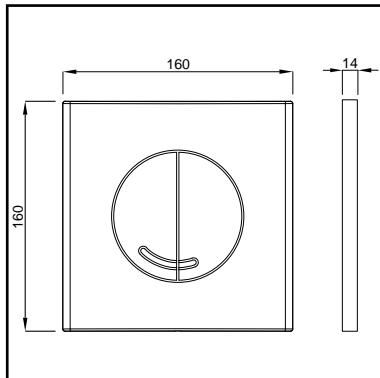

AANGEPAST SANITAIR

XS/XF BEDIENINGSPANEEL ARGOS DF ANTIBACTERIEEL

- ☐ bedieningspaneel uitgevoerd in hoogwaardig kunststof
- ☐ dualflush spoeling 3/6 L
- ☐ afmeting: 160 x 160 mm
- ☐ kunststof vermengt met zilverionen voor langdurige antibacteriële werking
- ☐ geschikt voor WISA XS/XF toiletsystemen met front bediening

EAN nummer	WISA art nr	omschrijving	materiaal	kleur	doos	prijs
8711778165953	8050414602	XS/XF Bedieningspaneel Argos DF antibacterieel *	kunststof	wit	20	€73,10

* Uitlopend artikel, leverbaar zolang de voorraad strekt