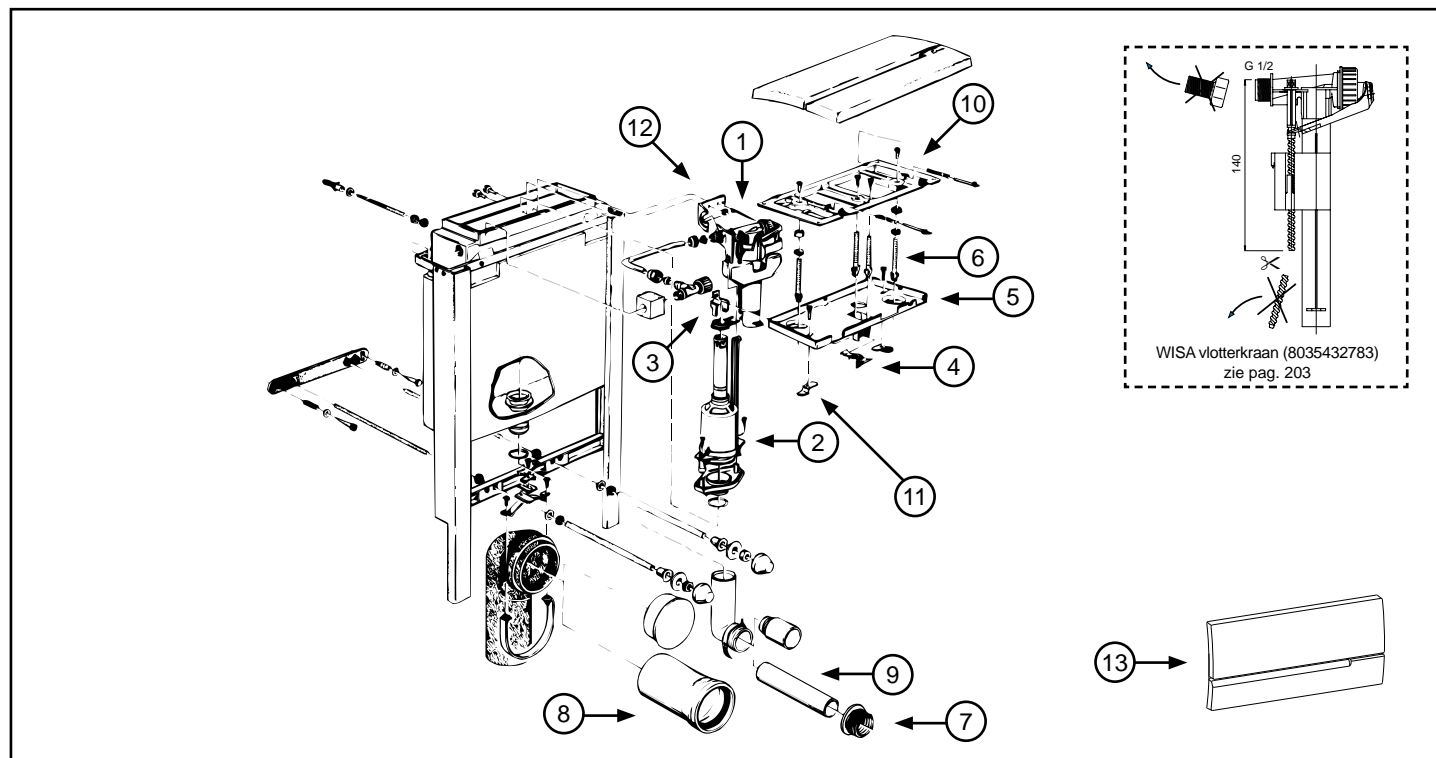

WISA art nr	omschrijving	prijs
1	8035432783	Universele hydraulische vlotterkraan (zie pag. 203)	€30,62
2	8050800506	Uitstroommechanisme inclusief bodemkleprubber WISA 2000/2002	€35,25
	1411988440	Bodemkleprubber Ø 65 x 28,5 mm	€4,44
	8050390037	Bodemkleprubber 1411988440 set à 5 stuks	€22,09
	8050883106	Gaffel WISA 2000/2002	€3,72
3	8050883269	Haak uitstroommechanisme WISA 2002	€4,13
4	8050883263	Hefboom serviceluis WISA 2000/2002 *	€4,55
5	8050883262	Serviceluis W2000/2002	€14,73
6	8050800041	Zak draadstiften WISA 2000/2002	€15,16
7	8050880349	Manchetrubber zonder flens	€3,90
8	1409140301	Riolverlengbuis 250 mm	19,73
9	8050887369	Valpijverlengbuis Ø 45 mm L= 230mm wit	€3,43
10	8050883260	Muurplaat-montageraam WISA 2000/2002	€14,19
11	8050390040	Zak bevestigingsmateriaal serviceluis WISA 2000	€9,42
12	1403883266	Kraansteun RVS WISA 2000	€10,83
13	8050420300	Bedieningspaneel WISA 2000/2002 wit	€63,04
	8050420307	Bedieningspaneel WISA 2000/2002 pergamon	€75,39
	8050420319	Bedieningspaneel WISA 2000/2002 matchroom	€99,95

* Laatste productie 2000