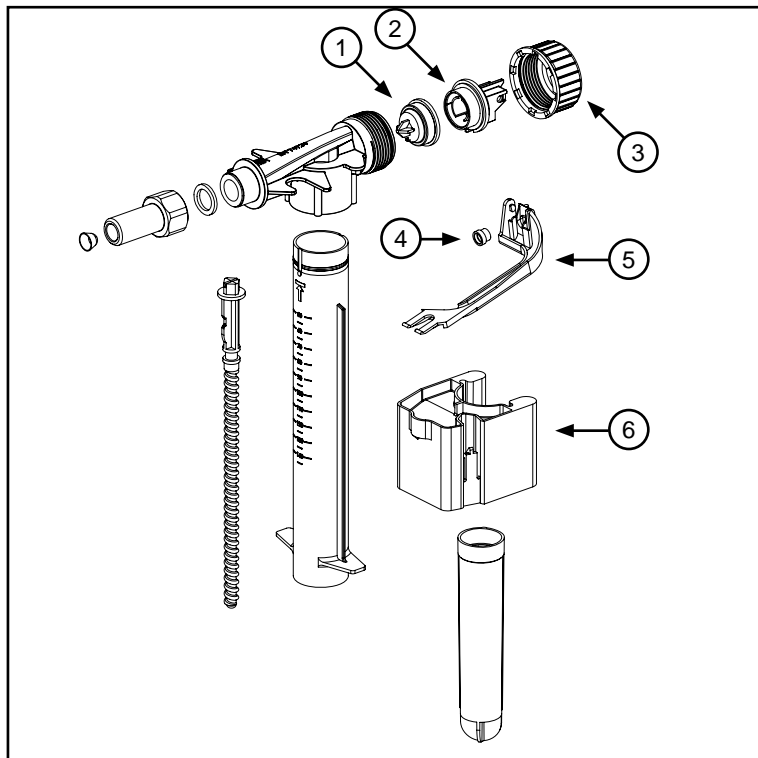

UNIVERSELE HYDRAULISCHE VLOTTERKRAAN

	WISA art nr	omschrijving	prijs
1	8050800311	Membraan inclusief steunplaat	€5,23
2	8050885463	Kraandeksel hydraulische vlotterkraan	€2,60
	8050390044	Kraandeksel hydrokraan 8050885463 set à 5 stuks	€5,53
3	8050885454	Wartelmoer hydraulische vlotterkraan	€5,09
4	1411988471	Klepstuk hydraulische vlotterkraan	€1,66
5	8050885414	Hefboom + klepstuk hydraulische vlotterkraan	€1,59
6	8050885413	Drijver hydraulische vlotterkraan	€1,59
7	1411988474	Dempplaatje	€2,82