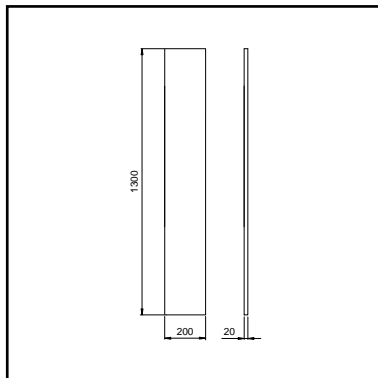

ZIJPANEEL VOOR WISA XS EN XS-L AFBOUWPAKKET

- ☐ voorberekt gipskartonplaat 20 mm
- ☐ gipskartonplaat met waterabsorptie beter of gelijk aan klasse H1 volgens EN520
- ☐ inclusief bevestigingsmateriaal
- ☐ geschikt voor WISA XS en XS-L elementen

EAN nummer	WISA art nr	omschrijving	pallet	prijs
8711778158184	8050421374	Zijpaneel voor WISA XS en XS-L afbouwpakket	42	€47,93