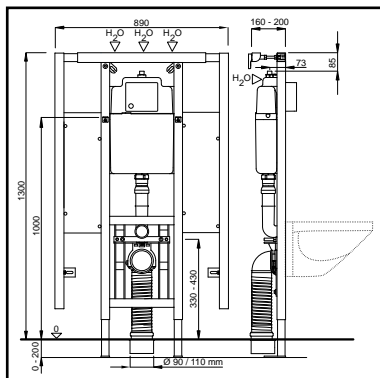

WISA XS-L WC VARIO 118 CM MET STEUNBEUGELEMENTEN

- ☐ voorgemonteerd WC element in zelfdragend frame voorzien van blauwe poedercoating
- ☐ wandcloset in hoogte verstelbaar (+100 mm) na muurafwerking
- ☐ in hoogte verstelbare poten (200 mm)
- ☐ frame voorzien van twee multiplex bevestigingsplaten (40 mm)
- ☐ spoeltechniek: dualflush (3/6 l) of spoelonderbreking (6 l)
- ☐ spoelvolume instelbaar (6-7,5 l)
- ☐ geïsoleerd reservoir tegen condenswatervorming
- ☐ hydraulische geruisarme vlotterkraan
- ☐ voorgemonteerde kogelkraan in reservoir
- ☐ voorbereid voor aansluiting met kunststof leidingstelsysteem
- ☐ wateraansluiting G 1/2
- ☐ inclusief voorgemonteerde muurbevestigingsset
- ☐ inclusief PE afdekplaat (zie pag. 22)
- ☐ inclusief metselhelp
- ☐ inclusief flexibele afvoer 90 mm met overgangsstuk 90x110 mm
- ☐ bijpassende XS bedieningspanelen (zie pag. 11)
- ☐ bijpassend afbouwpakket (zie pag. 19)
- ☐ **CE** EN 14055 - CL1-6 - NLI - VR I

EAN nummer	WISA art nr	omschrijving	kleur	pallet	prijs
8711778163218	8050452738	WISA XS-L WC Vario 130 cm met steunbeugelementen	blauw	8	€611,23