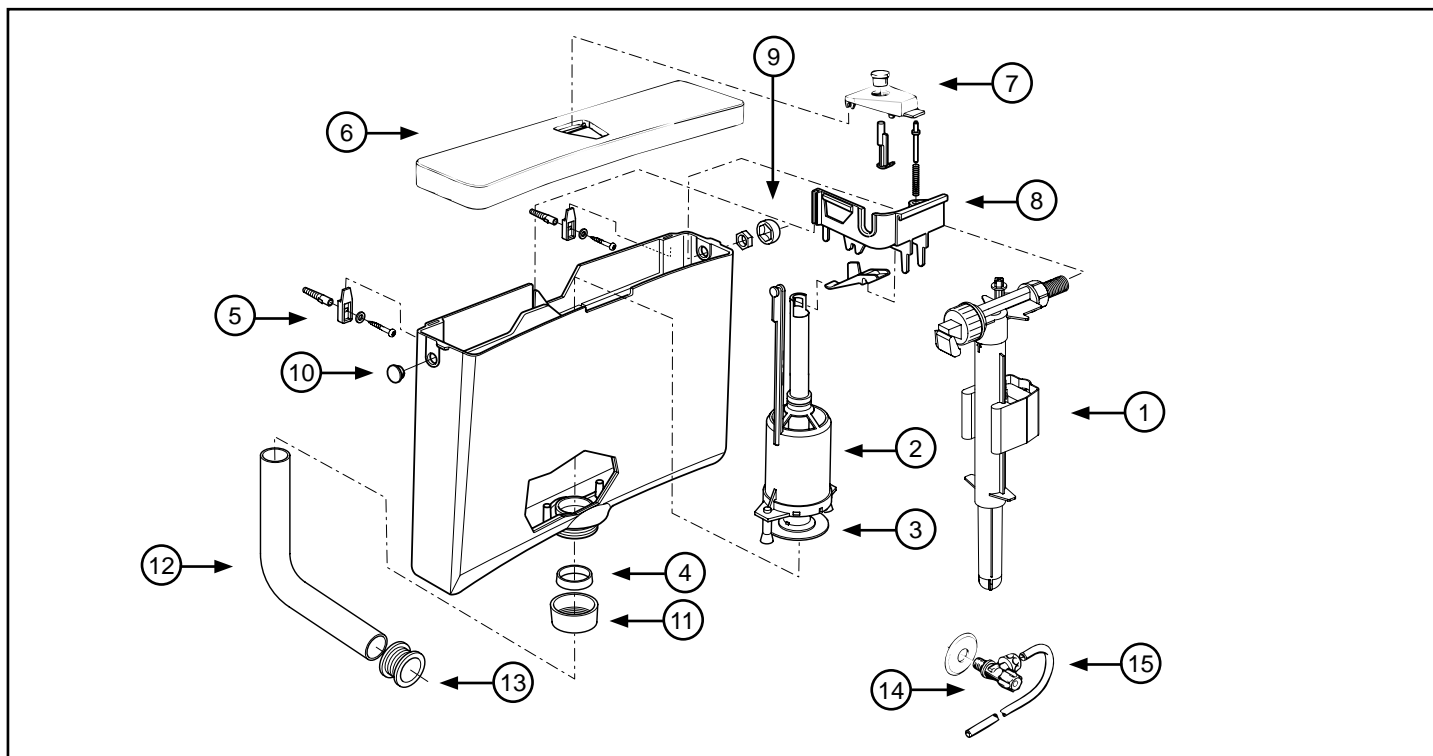

WISA art nr	omschrijving	prijs
1	8035432783	Universele hydraulische vlotterkraan (zie pag. 203)	€30,62
2	8050800504	Uitstroommechanisme inclusief bodemkleprubber WISA 500/750/790	€35,25
3	1411988440	Bodemkleprubber Ø 65 x 28,5 mm	€4,44
	8050390037	Bodemkleprubber 1411988440 set à 5 stuks	€22,09
	1411988436	Bodemkleprubber Ø 65 x 23,5 mm WISA 500/750 (oud model)	€4,44
4	8050882450	Afdichtring voor valpijp	€1,52
	8050390025	Afdichtring 8050882450 set à 5 stuks	€7,74
5	8050800078	Bevestigingsset reservoir inclusief afdichtring voor valpijp	€8,60
6	8050410501	Deksel met druktoets WISA 750 wit	€60,14
7	8050885500	Druktoets zonder spoelonderbreking WISA 250/500/750 wit	€5,07
	8050885400	Druktoets zonder spoelonderbreking WISA 250/500 (oud model)/750 zwart	€6,82
8	8050800237	Brugstuk WISA 750/790 compleet	€7,34
	8050390048	Brugstuk WISA 750 nieuw 8050800237 set à 5 stuks	€38,09
9	8050882382	Sierkap wit	€0,88
10	8050882480	Sluitdop Ø 25 mm WISA 285/300/336/444/450/500/550/790/900 wit	€0,88
	8050390067	Sluitdop 8050882480 set à 5 stuks wit	€4,44
11	8050882430	Aansluitmoer wit	€4,01
	8050390002	Aansluitmoer 8050882430 set à 5 stuks	€20,38
12	8050110101	Valpijpbocht 230x210 mm wit	€14,47
13	8050985530	Valpijpmanchet no. 101 wit	€4,21
	8050390093	Valpijpmanchet 8050985530 set à 5 stuks wit	€21,24
14	1403987112	Hoekstopkraan G 1/2 voor aansluiting midden achter chroom	€16,70
15	1405987118	Aansluitpijp midden achter WISA 670/750/790/1000/1036/1070	€8,06