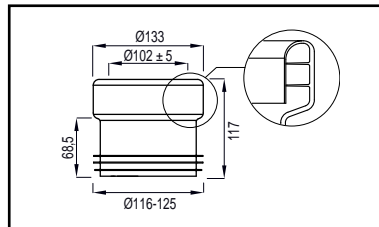

1. **MANCHET NO. 4**
2. ☐ L=117 mm
   - ☐ voor buis Ø 125 mm
   - ☐ is gekenmerkt met het kwaliteitskeurmerk; KOMO
   - ☐ model WISA

EAN nummer	WISA art nr	omschrijving	kleur	pallet	prijs
8711778012479	8040301004	Manchet no. 4	wit	960	€8,91