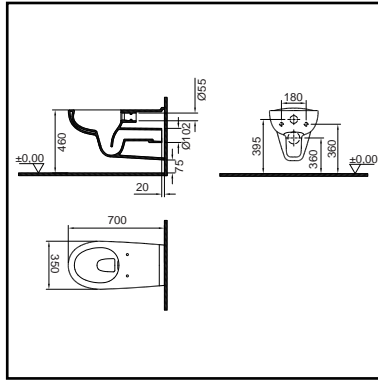

WISA MEDICA SANITAIR

WISA MEDICA RIMLESS WANDCLOSET 70 CM

- ☐ uitvoering: diepspoel
- ☐ rimless/spoelrandloos
- ☐ voorsprong 700 mm
- ☐ afneembare keramische waterverdeler
- ☐ makkelijk te reinigen oppervlak
- ☐ EN 997 I AC
- ☐ spoelvolume 6 liter
- ☐ inclusief valpijpverlengbuis Ø 45 mm
- ☐ **CE** EN 997 - CL1 - 6 A

EAN nummer	WISA art nr	omschrijving	kleur	pallet	prijs
8711778218482	9100901911	WISA Medica rimless wandcloset 70 cm	wit	4	€343,53