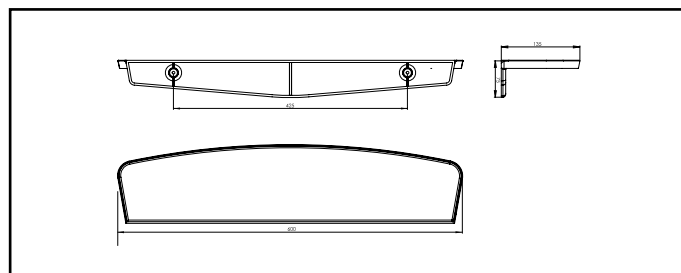

**WISA KUNSTSTOF PLANCHET 50CM WIT**

- lengte: 500 mm
- breedte: 135 mm
- hoogte: 25 / 75 mm
- inclusief bevestigingsmateriaal

<b>EAN nummer</b> 3838912038814	<b>WISA art nr</b> 360703	<b>omschrijving</b> WISA kunststof planchet 50cm wit	<b>kleur</b> wit	<b>pallet</b> 240	<b>prijs</b> €17,77
------------------------------------	------------------------------	---	---------------------	----------------------	------------------------