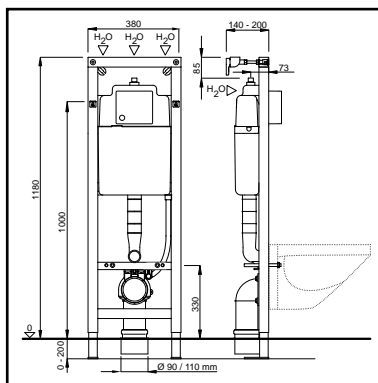

IPEE XS WC FRONT

- ☐ voorgemonteerd WC element in zelfdragend frame voorzien van blauwe poedercoating
- ☐ in hoogte verstelbare poten (200 mm)
- ☐ spoeltechniek: dualfush (3/6 l) of single flush (6 l)
- ☐ bediening: elektronisch
- ☐ spoelvolume instelbaar (6-7,5 l)
- ☐ geïsoleerd reservoir tegen condenswatervorming
- ☐ hydraulische geruisarme vlotterkraan
- ☐ voorgemonteerde kogelkraan in reservoir
- ☐ uitgerust met mantelbuis voor aansluiting van de Ipee sifon sensor
- ☐ voorbereid voor aansluiting met kunststof leidingsysteem
- ☐ wateraansluiting G 1/2
- ☐ inclusief voorgemonteerde muurbevestigingsset
- ☐ inclusief metselhelp en isolatiematje
- ☐ inclusief PE afvoerbocht 90 mm met overgangstuk 90x110 mm
- ☐ inclusief elektronische bok
- ☐ alleen te gebruiken in combinatie met toilet packs (zie pag. 108)
- ☐ CE EN 14055 - CL1-6 - NL I - VR I