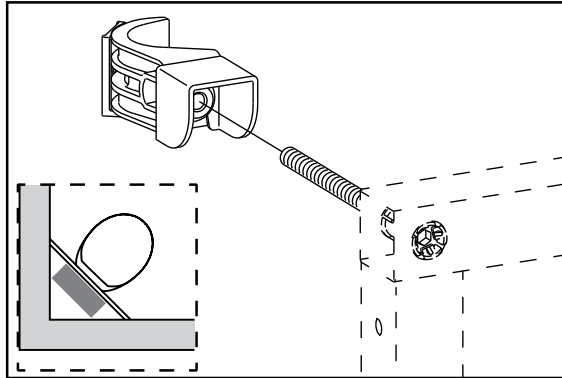

WISA XS TOEBEHOREN

WISA XS HOEKBEUGELSET

- ☐ voor montage van WISA XS frames in een hoeksituatie
- ☐ traploze instelling 0° - 90°
- ☐ compleet met schroeven

EAN nummer	WISA art nr	omschrijving	doos	prijs
8711778108660	8050452972	Hoekbeugelset WISA XS	1	€55,25