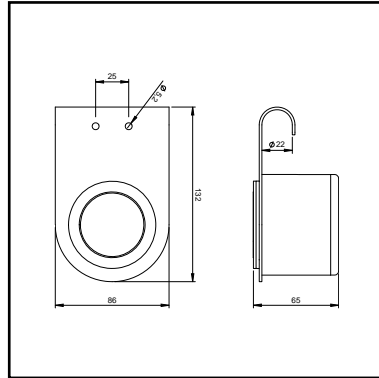

WISA XS/XT BEDIENINGSPANELEN TOILET PNEUMATIEK EN TOEBEHOREN

SOLO SF KNOP T.B.V. STEUNBEUGEL

- ☐ uitvoering: geborsteld RVS
- ☐ afmeting: 132 x 86 mm
- ☐ pneumatische bediening
- ☐ luchtslang circa 2 meter
- ☐ eenvoudig te bedienen
- ☐ inclusief montageplaat
- ☐ enkel te gebruiken in combinatie met het XS bedieningspaneel Luga steel
- ☐ te gebruiken in combinatie met WISA XS en WISA XT
- ☐ te monteren op Handicare steunbeugels
- ☐ geschikt voor steunbeugels met een ingelaste nok (Ø 22mm) en een gatafstand van 25 mm, bijv. de opklapbare Handicare steunbeugel met optie voor pneumatische bediening

EAN nummer	WISA art nr	omschrijving	materiaal	doos	prijs
8711778174597	8050404401	Solo SF knop t.b.v. steunbeugel	RVS	1	€165,84