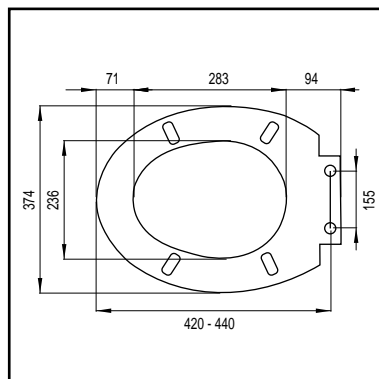

STAR S

- ☐ met softclose
- ☐ afneembaar met quick-release
- ☐ geschikt voor wandhangende en staande wc's met universele vorm
- ☐ duroplast
- ☐ gewicht 2,82 kg
- ☐ excentrisch verstelbare RVS scharnieren
- ☐ kleurecht
- ☐ kras- en slijtvast
- ☐ M6 bouten
- ☐ 2 vervangbare buffers
- ☐ topfix bevestiging
- ☐ eenvoudige bevestiging
- ☐ draagvermogen deksel 175 kg, zitting 150 kg
- ☐ 120 stuks per pallet
- ☐ optioneel: bufferset (art.nr. 1409260148) bestaande uit 4 standaard, 2 verlagende en 2 verhogende buffers (zie pag. 104)

EAN nummer	WISA art nr	omschrijving	kleur	doos	prijs
8711778141841	1409263301	WC Zitting Star S (Softclose)	wit	5	€68,29
8711778141858	1409263314	WC Zitting Star S (Softclose)	pergamon	5	€77,41