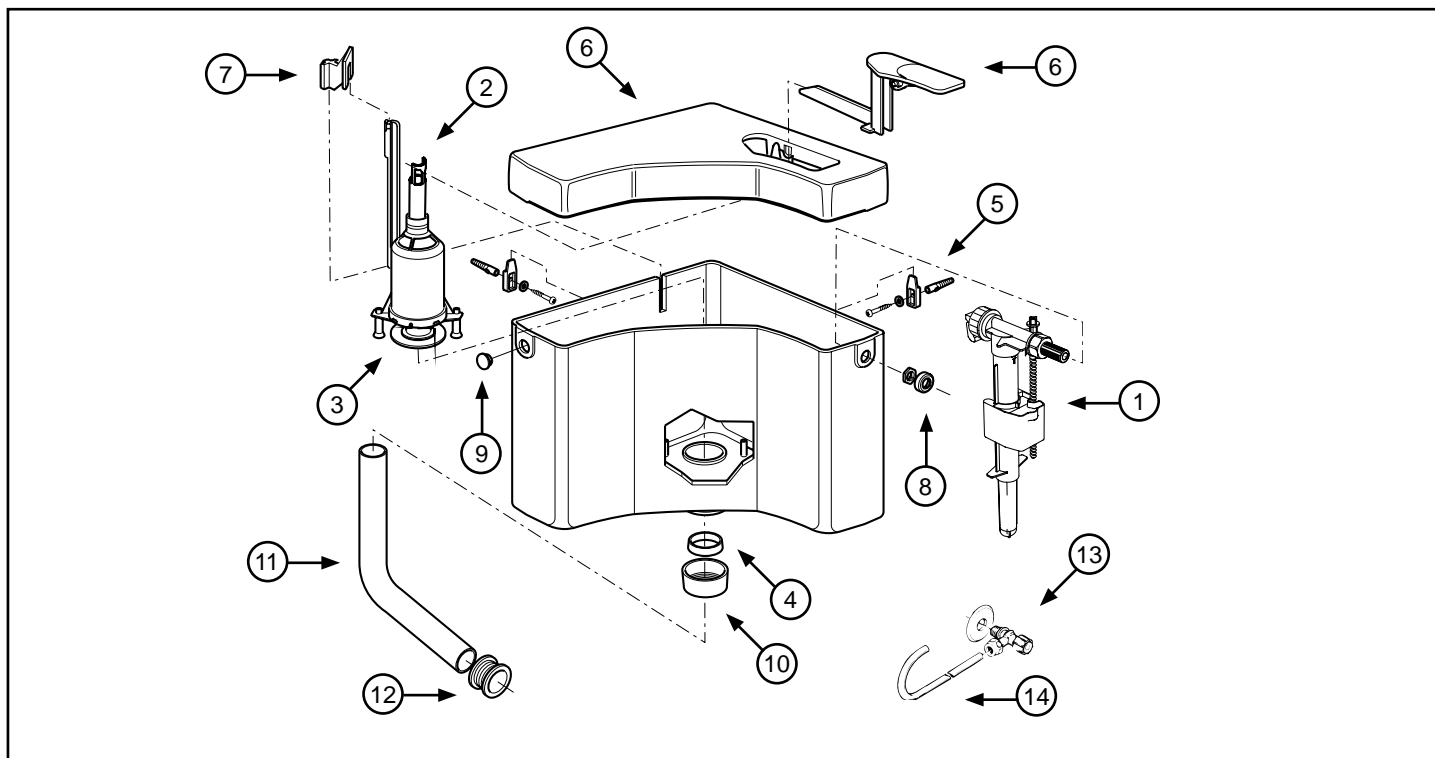

WISA art nr	omschrijving	prijs
1	8035432783	Universele hydraulische vlotterkraan (zie pag. 203)	€30,62
2	8050800500	Uitstroommechanisme inclusief bodemkleprubber WISA 250/285/350/444/900	€35,25
3	1411988440	Bodemkleprubber Ø 65 x 28,5 mm	€4,44
	8050390037	Bodemkleprubber 1411988440 set à 5 stuks	€22,09
4	8050882450	Afdichtring voor valpijp	€1,52
	8050390025	Afdichtring 8050882450 set à 5 stuks	€7,74
5	8050800078	Bevestigingsset reservoir inclusief afdichtring voor valpijp	€8,60
6	8050410401	Deksel met druktoets WISA 444 (nieuw model) wit	€60,64
	8050410414	Deksel met druktoets WISA 444 (nieuw model) pergamon	€60,64
7	8050887076	Brugstuk WISA 444 (nieuw model)	€7,34
8	8050882382	Sierkap wit	€0,88
	8050886397	Sierkap pergamon	€0,88
9	8050882480	Sluitdop Ø 25 mm WISA 285/300/336/444/450/500/550/790/900 wit	€0,88
	8050390067	Sluitdop 8050882480 set à 5 stuks wit	€4,44
	8050886237	Sluitdop Ø 25 mm WISA 285/300/336/444/450/500/550/790/900 pergamon	€1,08
10	8050882430	Aansluitmoer wit	€4,01
	8050390002	Aansluitmoer 8050882430 set à 5 stuks	€20,38
	8050882227	Aansluitmoer pergamon	€5,34
11	8050110101	Valpijpbocht 230x210 mm wit	€14,47
	8050110114	Valpijpbocht 230x210 mm pergamon	€19,17
12	8050985530	Valpijpmanchet no. 101 wit	€4,21
	8050390093	Valpijpmanchet 8050985530 set à 5 stuks wit	€21,24
13	1403987112	Hoekstopkraan G 1/2 voor aansluiting midden achter chroom	€16,70
14	1405987119	Aansluitpijp 300mm	€8,06