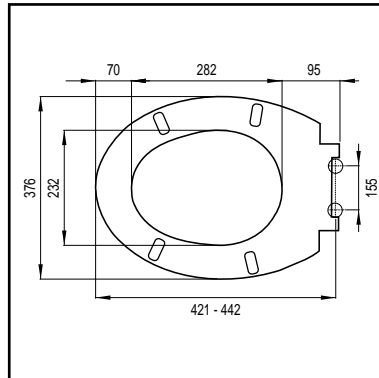

TOILETZITTINGEN MET UNIVERSELE VORM

MARS S

- ☐ met softclose
- ☐ geschikt voor wandhangende en staande wc's met universele vorm
- ☐ duroplast
- ☐ gewicht 2,18 kg
- ☐ excentrisch verstelbare RVS scharnieren
- ☐ kleurecht
- ☐ kras- en slijtvast
- ☐ M8 bouten
- ☐ 4 vervangbare buffers
- ☐ eenvoudige bevestiging met speciale bevestigingssleutel
- ☐ draagvermogen deksel 175 kg, zitting 150 kg
- ☐ 160 stuks per pallet
- ☐ optioneel: bufferset (art.nr. 1409260154) bestaande uit 4 standaard, 2 verlagende en 2 verhogende buffers (zie pag. 104)

EAN nummer	WISA art nr	omschrijving	kleur	doos	prijs
8711778166288	1409263701	WC Zitting Mars S (Softclose)	wit	5	€52,07