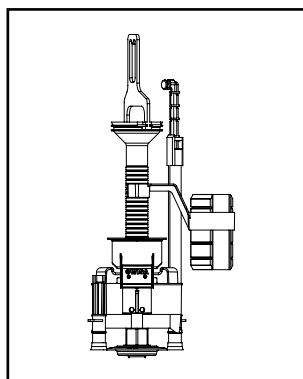

UNIVERSEEL UITSTROOMMECHANISME DF

- standaard dual flush
- verstelbaar in hoogte tussen 275 - 440 mm
- compleet met bevestigingsset keramiek
- compleet met chrome dual flush drukknop

EAN nummer	WISA art nr	omschrijving	doos	prijs
8711778113749	8035442500	Universeel uitstroommechanisme DF *	15	€63,37

* Uitlopend artikel, leverbaar zolang de voorraad strekt