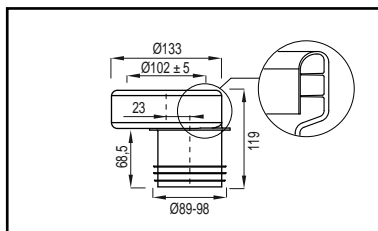

MANCHETTEN

1. **MANCHET NO. 8**
2. ☐ L=119 mm
   - ☐ voor buis Ø 100 mm
   - ☐ excentrisch sprong 23 mm
   - ☐ model WISA

EAN nummer	WISA art nr	omschrijving	kleur	pallet	prijs
8711778012509	8040301008	Manchet no. 8	wit	960	€13,99