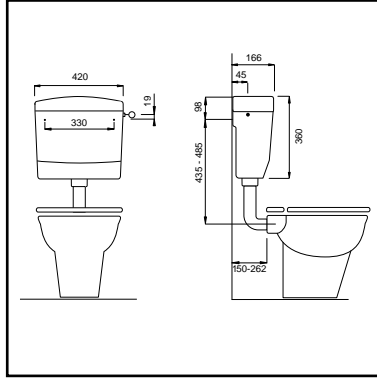

LAAGHANGENDE RESERVOIRS

WISA 900

- ☐ zeer geschikt voor renovatie van WISA 200 en 250 reservoirs
- ☐ spoelvolume 6-9 liter
- ☐ waterbesparende spoelonderbreking
- ☐ geïsoleerd tegen condenswatervorming
- ☐ hydraulische geruisarme vlotterkraan
- ☐ wateraansluiting G 3/8 links, rechts of middenachter
- ☐ **CE** EN 14055 - CL1-6 - NLI - VR I

RENOVATIE RESERVOIR

EAN nummer	WISA art nr	omschrijving	kleur	pallet	prijs
8711778094840	8050421990	WISA 900	wit	50	€99,78