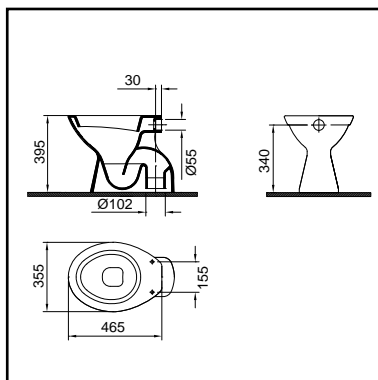

STAANDE CLOSETS

WISA SYDNEY STAAND CLOSET AO DIEPSPOEL

- ☐ uitvoering: diepspoel
- ☐ AO uitlaat
- ☐ EN 997 I AC
- ☐ EN 37
- ☐ spoelvolume 6 liter
- ☐ 4 schroefgaten
- ☐ **CE** EN 997 - CL1 - 6 AC

EAN nummer	WISA art nr	omschrijving	kleur	pallet	prijs
8711778158238	9100901788	WISA Sydney staand closet AO diepspoel	wit	15	€118,20