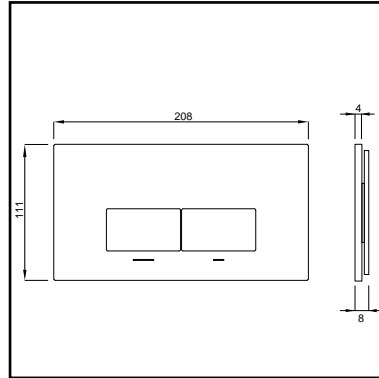

WISA XT BEDIENINGSPANELEN TOILET MECHANISCH TOEBEHOREN

XT BEDIENINGSPANEEL KANTOS DF

- ☐ bedieningspaneel uitgevoerd in geanodiseerd aluminium
- ☐ dualflush spoeling 3/6 L
- ☐ afmeting: 208 x 111 mm
- ☐ geschikt voor WISA XT toiletsystemen
- ☐ te gebruiken als bediening aan de voorkant of als top bediening
- ☐ optisch zwevend effect

geschikt voor Frescoblue

EAN nummer	WISA art nr	omschrijving	materiaal	kleur	doos	prijs
8711778221659	8050420920	XT Bedieningspaneel Kantos DF	aluminium	mat wit	20	€187,37
8711778221666	8050420938	XT Bedieningspaneel Kantos DF	aluminium	mat zwart	20	€187,37