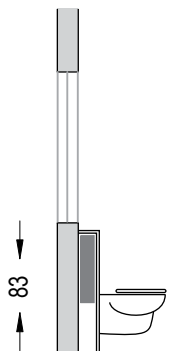

WISA XT TOEBEHOREN

WISA XT VOOR IEDERE SITUATIE EEN OPLOSSING

BORSTWERING