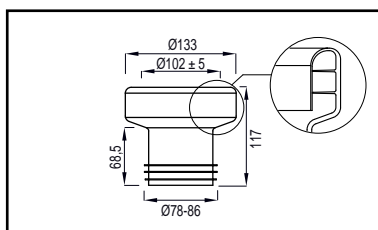

1. **MANCHET NO. 3B**
2. ☐ L=117 mm
   - ☐ voor buis Ø 90 mm
   - ☐ model WISA

EAN nummer	WISA art nr	omschrijving	kleur	doos	prijs
8711778025639	8040305003	Manchet no. 3B	wit	60	€8,92