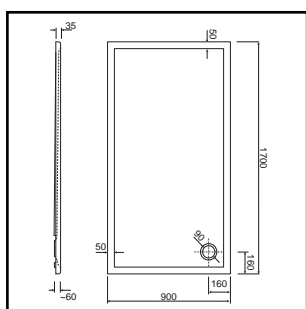

EAN nummer	WISA art nr	omschrijving	kleur	prijs
8711778182875	5070400001	Maia 70x70 cm	wit	€280,46
8711778182905	5070400201	Maia 75x75 cm	wit	€293,51
8711778182936	5070400301	Maia 80x75 cm	wit	€300,03
8711778179738	5070400101	Maia 80x80 cm	wit	€300,03
8711778182356	5070400401	Maia 90x70 cm	wit	€319,60
8711778182387	5070400501	Maia 90x75 cm	wit	€319,60
8711778179776	5070400801	Maia 90x80 cm	wit	€306,55
8711778179813	5070401001	Maia 90x90 cm	wit	€319,60
8711778182448	5070402401	Maia 100x70 cm	wit	€345,68
8711778182479	5070402701	Maia 100x75 cm	wit	€345,68
8711778179851	5070403501	Maia 100x80 cm	wit	€345,68
8711778179899	5070404001	Maia 100x90 cm	wit	€384,82
8711778179936	5070402501	Maia 100x100 cm	wit	€410,91
8711778188136	5070403001	Maia 110x70 cm	wit	€371,77
8711778182417	5070402601	Maia 110x80 cm	wit	€410,91
8711778182509	5070402801	Maia 110x90 cm	wit	€437,00
8711778182530	5070402901	Maia 110x110 cm	wit	€489,18
8711778182592	5070404301	Maia 120x70 cm	wit	€437,00
8711778182561	5070404401	Maia 120x75 cm	wit	€443,52
8711778179974	5070404501	Maia 120x80 cm	wit	€423,95
8711778180017	5070405001	Maia 120x90 cm	wit	€437,00
8711778180055	5070405501	Maia 120x100 cm	wit	€476,13
8711778182745	5070405601	Maia 130x70 cm	wit	€463,09
8711778182622	5070405701	Maia 130x80 cm	wit	€489,18
8711778182653	5070405801	Maia 130x90 cm	wit	€515,27
8711778182684	5070405901	Maia 140x70 cm	wit	€489,18
8711778182714	5070406101	Maia 140x75 cm	wit	€515,27

vervolg zie pag. 144