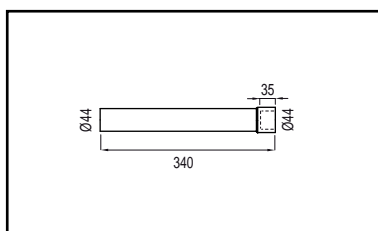

VALPIJPVERLENGSTUK 340 MM

- ☐ uitwendige buisdiameter reservoierzijde 44 mm
- ☐ uitwendige buisdiameter opvangtoestel 44 mm
- ☐ materiaal: PVC

EAN nummer	WISA art nr	omschrijving	kleur	prijs
8711778003903	1409111101	Valpijpverlengstuk 340 mm	wit	€15,15
8711778035973	1409111114	Valpijpverlengstuk 340 mm	pergamon	€18,93