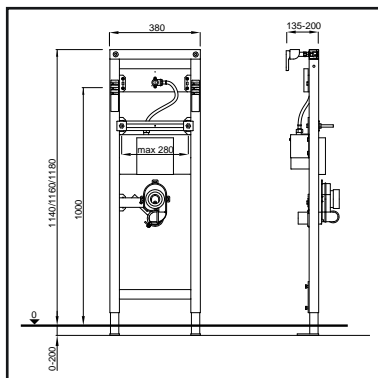

WISA XS URINOIR ELEKTRONISCH

- ☐ universeel voor de meest voorkomende urinoirs
- ☐ zelfdragend frame voorzien van blauwe poedercoating
- ☐ in hoogte verstelbare poten (200 mm)
- ☐ inclusief muurbevestigingsset
- ☐ inclusief afvoerbocht DN 50
- ☐ inclusief kogelkraan, magneetventiel en voorgemonteerde leiding tot aan watertoevoer
- ☐ sifongestuurde elektronica geactiveerd door combinatie van temperatuurverschil en beweging
- ☐ inclusief adapter 230-6V
- ☐ spoeldruk: 0,15-1,0 MPa
- ☐ spoelvolume: constant 3 ± 0,5 l
- ☐ 3 spoel- en 3 reinigingsprogramma's instelbaar (kijk voor meer informatie over de programma's op www.wisa-sanitair.com)
- ☐ urinoirschot (zie pag. 24)

EAN nummer	WISA art nr	omschrijving	kleur	pallet	prijs
8711778125735	8050452756	WISA XS Urinoir met voorgemonteerde elektronica	blauw	28	€1.041,12