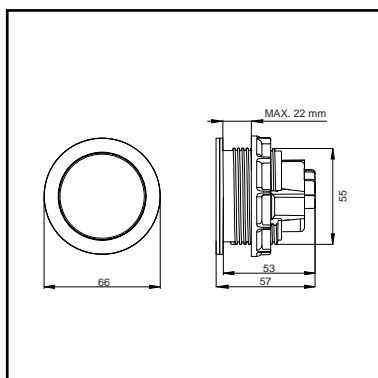

SOLO STEEL INCL. PNEUMATISCHE HEFBOOM

- ☐ uitgevoerd in geborsteld RVS
- ☐ pneumatische bediening
- ☐ bediening op afstand (ca. 2 meter)
- ☐ licht in gebruik
- ☐ zwarte indicatiering
- ☐ inclusief pneumatische hefboom
- ☐ inclusief transparante pvc slang (ca. 2 meter)
- ☐ te gebruiken in combinatie met inbouwreservoir WISA XS en WISA XT

EAN nummer	WISA art nr	omschrijving	materiaal	doos	prijs
8711778173545	8050404238	Solo Steel incl. pneumatische hefboom	RVS	16	€76,18