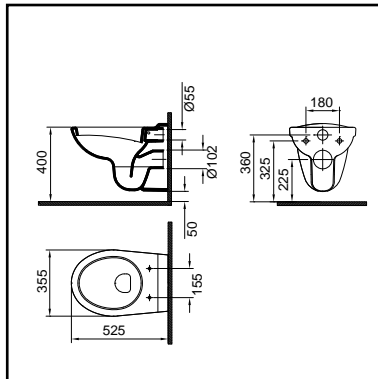

WISA SYDNEY WANDCLOSET DIEPSPOEL

- ☐ uitvoering: diepspoel
- ☐ voorsprong 525 mm
- ☐ KIWA-6
- ☐ EN 997 I AC
- ☐ EN 38
- ☐ spoelvolume 6 liter
- ☒ **CE** EN 997 - CL1 - 6 A

EAN nummer	WISA art nr	omschrijving	kleur	pallet	prijs
8711778117280	9100901701	WISA Sydney wandcloset diepspoel	wit	16	€121,80