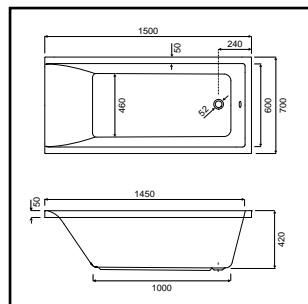

EAN nummer	WISA art nr	omschrijving	kleur	liter	prijs
8711778201736	5060904001	Berceto 110x70 cm	wit	122	€444,56
8711778201743	5060905001	Berceto 120x70 cm	wit	138	€444,56
8711778201750	5060906001	Berceto 130x70 cm	wit	153	€444,56
8711778201767	5060907001	Berceto 140x70 cm	wit	168	€444,56
8711778201774	5060908001	Berceto 150x70 cm	wit	183	€444,56
8711778201781	5060909001	Berceto 160x70 cm	wit	198	€444,56
8711778201798	5060910001	Berceto 170x70 cm	wit	214	€444,56