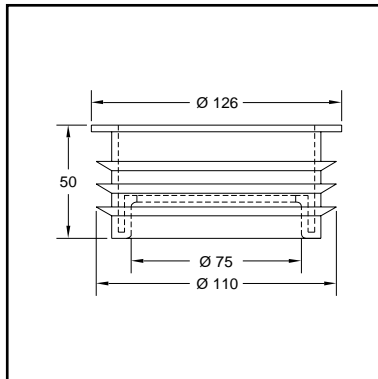

**STUDOR**

**VERLOOPSTUK 806**

- zwart verloopstuk
- Ø 110 naar 43,5 mm, 50 mm of 60 mm

EAN nummer	WISA art nr	omschrijving	kleur	doos	prijs
8711778048560	7230718930	Verloopstuk 806	zwart	180	€7,57

**VERLOOPSTUK 807**