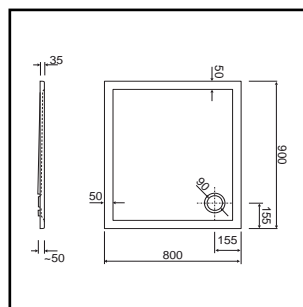

MAIA

MAIA

- materiaal: Europees sanitairacryl
- dikte: 3,2 mm
- versterkt met glasvezel
- douchebak exclusief potenset (zie pag. 146)
- douchebak exclusief douchebaksifon (zie pag. 146)
- **CE** EN 14527 - CL1