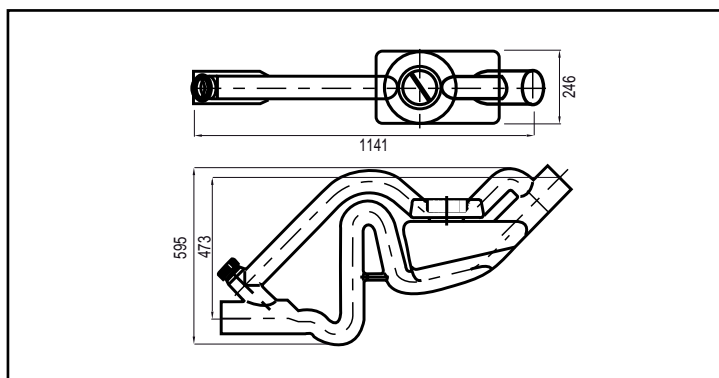

WATER SAVING TECHNOLOGY

ONE FAMILY BOOSTER

- ☐ inhoud 14 liter
- ☐ geschikt voor laagbouw
- ☐ aansluitmaat 110 mm spie
- ☐ garantie 2 jaar
- ☐ op aanvraag

EAN nummer
8711778066137

WISA art nr
9100902050

omschrijving
One Family Booster

kleur
zwart

prijs
€294,03