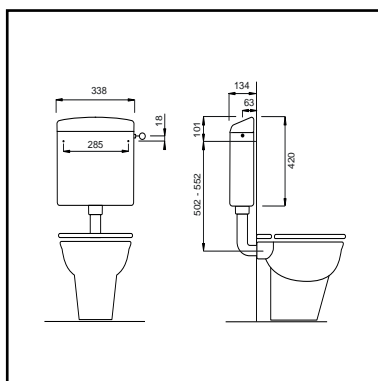

WISA 300 PNEUMATISCH

- ☐ spoelvolume 6 (7,5) liter
- ☐ geïsoleerd tegen condenswatervorming
- ☐ waterbesparende spoelonderbreking
- ☐ hydraulische geruisarme vlotterkraan
- ☐ wateraansluiting G 3/8 links, rechts of middenachter (gebruik bij middenachter art.nr. 1405987116)
- ☐ exclusief pneumatische knop (art.nr. 1418983751) zie pag. 54
- ☐ exclusief valpijpbocht (art.nr. 8050110101)
- ☐ **CE** EN 14055 - CL1-6 - NLI - VR I

EAN nummer	WISA art nr	omschrijving	kleur	pallet	prijs
8711778105782	8050427790	WISA 300 pneumatisch (zonder knop en valpijpbocht)	wit	68	€148,29
8711778003101	8050110101	Valpijpbocht 230x210 mm	wit		€14,47