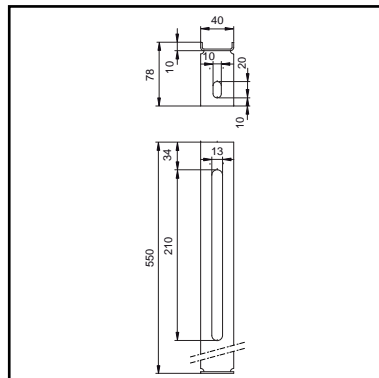

SET POTEN

- ☐ voor WISA XS/XF Mont

EAN nummer	WISA art nr	omschrijving	doos	prijs
3838912040701	645213	Set lichte poten WISA XS Mont	1	€26,48