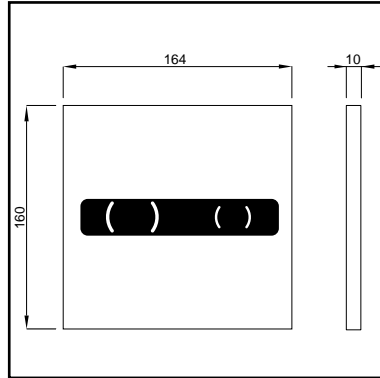

WISA XS BEDIENINGSPANELEN TOILET ELEKTRONISCH

XS BEDIENINGSPANEEL EOS SV DF

1. ☐ hygiënische contactloze spoeloplossing d.m.v. infrarood techniek
   - ☐ instelmogelijkheden WISA TRONIC App zie pag. 36
   - ☐ bedieningspaneel uitgevoerd in geborsteld RVS
   - ☐ dualflush spoeling 3/6 L
   - ☐ geschikt voor WISA XS toiletsystemen
   - ☐ afmeting: 164 x 160 mm
   - ☐ semi vandaalbestendig
   - ☐ geschikt voor (semi-) openbare ruimtes
   - ☐ uitwisselbaar slagvast kunststof venster
   - ☐ afsluitbaar d.m.v. verzonken schroef
   - ☐ inclusief bok met servo motor
   - ☐ exclusief stroomvoorziening
2. de volgende stroomvoorzieningen zijn mogelijk, zie pag. 40:
3. inbouw adapter
   - stekker adapter
   - batterij module
   - hydrogenerator

EAN nummer	WISA art nr	omschrijving	materiaal	doos	prijs
8711778198944	8050505601	XS Bedieningspaneel WISA EOS SV DF	RVS	12	€556,61