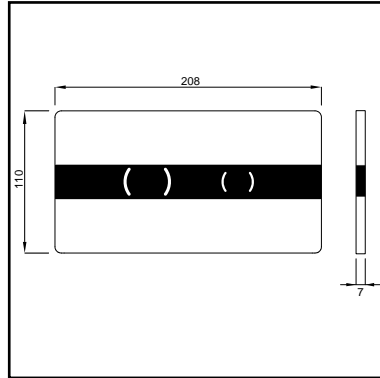

WISA XT BEDIENINGSPANELEN TOILET ELEKTRONISCH

XT BEDIENINGSPANEEL ION KS DF

1. ☐ hygiënische contactloze spoeloplossing d.m.v. infrarood techniek
   - ☐ instelmogelijkheden WISA TRONIC App zie pag. 36
   - ☐ bedieningspaneel uitgevoerd in hoogwaardig kunststof
   - ☐ dualflush spoeling 3/6 L
   - ☐ geschikt voor WISA XT 98 en 112 cm toiletsystemen met front bediening
   - ☐ afmeting: 208 x 110 mm
   - ☐ inclusief bok met servo motor
   - ☐ exclusief stroomvoorziening
2. de volgende stroomvoorzieningen zijn mogelijk, zie pag. 50:
3. inbouw adapter
   - stekker adapter
   - batterij module
   - hydrogenerator

EAN nummer	WISA art nr	omschrijving	materiaal	kleur	doos	prijs
8711778207905	8050419911	XT bedieningspaneel Ion KS DF	kunststof	wit	12	€273,11