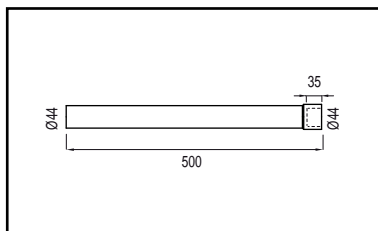

VALPIJPVERLENGSTUK 500 MM

- ☐ uitwendige buisdiameter reservoierzijde 44 mm
- ☐ uitwendige buisdiameter opvangtoestel 44 mm
- ☐ materiaal: PVC

EAN nummer	WISA art nr	omschrijving	kleur	prijs
8711778003934	1409111201	Valpijpverlengstuk 500 mm	wit	€19,50
8711778069350	1409111214	Valpijpverlengstuk 500 mm *	pergamon	€24,36