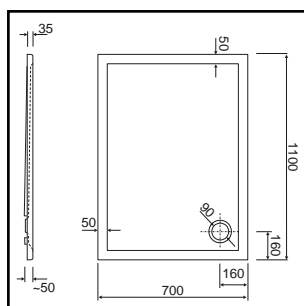

MAIA

MAIA

- materiaal: Europees sanitairacryl
- dikte: 3,2 mm
- versterkt met glasvezel
- douchebak exclusief potenset (zie pag. 146)
- douchebak exclusief douchebaksifon (zie pag. 146)
- **CE** EN 14527 - CL1