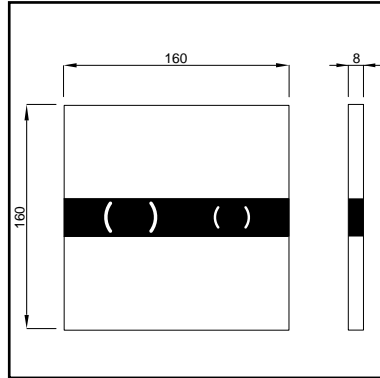

WISA XS BEDIENINGSPANELEN TOILET ELEKTRONISCH

XS BEDIENINGSPANEEL EOS KS DF

- ☐ hygiënische contactloze spoeloplossing d.m.v. infrarood techniek
- ☐ instelmogelijkheden WISA TRONIC App zie pag. 36
- ☐ bedieningspaneel uitgevoerd in hoogwaardig kunststof
- ☐ dualflush spoeling 3/6 L
- ☐ geschikt voor WISA XS toiletsystemen
- ☐ afmeting: 160 x 160 mm
- ☐ inclusief bok met servo motor
- ☐ exclusief stroomvoorziening
  - de volgende stroomvoorzieningen zijn mogelijk, zie pag. 40:
    - inbouw adapter
    - stekker adapter
    - batterij module
    - hydrogenerator

EAN nummer	WISA art nr	omschrijving	materiaal	kleur	doos	prijs
8711778197640	8050419811	XS Bedieningspaneel WISA EOS KS DF	kunststof	wit	12	€273,11