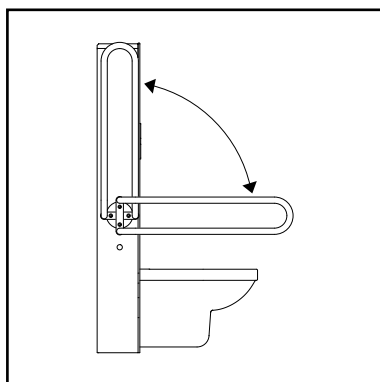

AANGEPAST SANITAIR

WISA XS VARIOTRONIC STEUNBEUGELSET

- ☐ steunbeugels aan zijkant volledig opklapbaar naast het frame voor een optimale transfer
- ☐ steunbeugels bewegen mee met het element
- ☐ steunbeugels zijn eenvoudig te (de)monteren
- ☐ inclusief afstandbediening- en toiletrolhouder

EAN nummer	WISA art nr	omschrijving	materiaal	kleur	pallet	prijs
8711778202870	8050482401	WISA XS Variotronic steunbeugelset	staal	zwart	20	€637,27
8711778202832	8050482201	WISA XS Variotronic steunbeugelset	staal	wit	20	€637,27