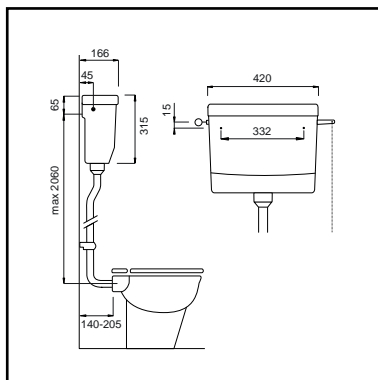

HOOGHANGEND RESERVOIR

WISA 285

- ☐ spoelvolume 6-9 liter
- ☐ geïsoleerd tegen condenswervorming
- ☐ waterbesparende spoelonderbreking mogelijk met trekstang (trekstang dient separaat besteld te worden, art. nr. 8050421550)
- ☐ hydraulische geruisarme vlotterkraan
- ☐ wateraansluiting G 3/8 links of rechts
- ☐ het reservoir wordt geleverd compleet met spoelbocht en bevestiging voor de valpijp (valpijp dient separaat besteld te worden, art. nr. 1409986000)
- ☐ **CE** EN 14055 - CL1-6 - NL I - VR I

EAN nummer
8711778013933

WISA art nr
8050421500

omschrijving
WISA 285 zonder valpijp

kleur
wit

pallet
20

prijs
€132,08