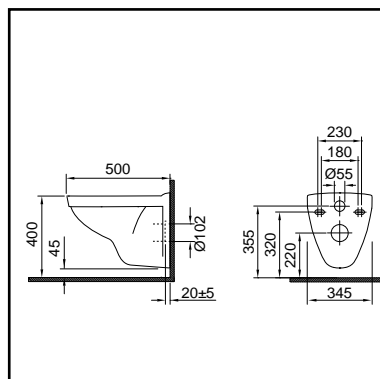

WAND WC GUSTAVSBERG

- ☐ geschikt voor 4 liter spoeling

EAN nummer	WISA art nr	omschrijving	kleur	prijs
8711778125001	9100901602	Wand WC Gustavsberg 5530 Nautic 4 liter	wit	€404,71
8711778125315	1409262801	Zitting tbv Wand WC Gustavsberg 5530 Nautic	wit	€143,23