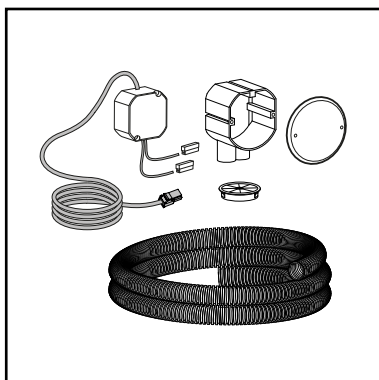

WISA XT BEDIENINGSPANELEN TOILET ELEKTRONISCH TOEBEHOREN

WISA TRONIC INBOUW ADAPTER

- inbouw adapter voor EOS/ION bedieningspanelen
- ingang AC 100-240V~ / 50-60 Hz
- uitgang DC 6V / 0,83 A
- leidinglengte ca. 2,0 m
- inbouwdoos met afdekkap
- flexibele elektriciteitsbuis
- afdekkap

EAN nummer	WISA art nr	omschrijving	doos	prijs
8711778199057	8050999211	WISA Tronic inbouw adapter voor Eos/Ion bedieningspanelen	12	€59,37