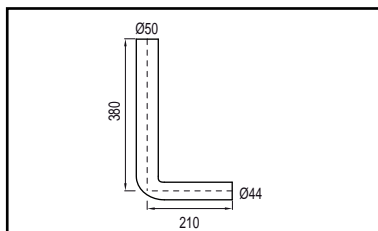

VALPIJPBOCHT 380 X 210

- ☐ bochthoek 90°
- ☐ uitwendige buisdiameter reservoierzijde 50 mm
- ☐ uitwendige buisdiameter opvangtoestel 44 mm
- ☐ materiaal: PVC

EAN nummer	WISA art nr	omschrijving	kleur	prijs
8711778003569	1409111301	Valpijpbocht 380x210 mm, wit	wit	€27,20
8711778056565	1409111314	Valpijpbocht 380x210 mm *	pergamon	€33,99

* Uitlopend artikel, leverbaar zolang de voorraad strekt