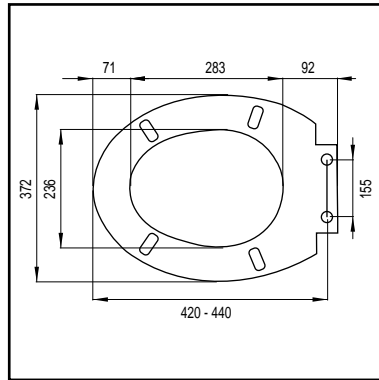

TOILETZITTINGEN MET UNIVERSELE VORM

ANTARES S

- ☐ met softclose
- ☐ afneembaar met quick-release
- ☐ geschikt voor wandhangende en staande wc's met universele vorm met universele vorm
- ☐ duroplast
- ☐ gewicht 2,6 kg
- ☐ excentrisch verstelbare RVS scharnieren
- ☐ kleurecht
- ☐ kras- en slijtvast
- ☐ M6 bouten
- ☐ 4 vervangbare buffers
- ☐ topfix bevestiging
- ☐ eenvoudige bevestiging
- ☐ 120 stuks per pallet

EAN nummer	WISA art nr	omschrijving	kleur	doos	prijs
8711778190627	1409264101	WC Zitting Antares S (Softclose)	wit	5	€68,29