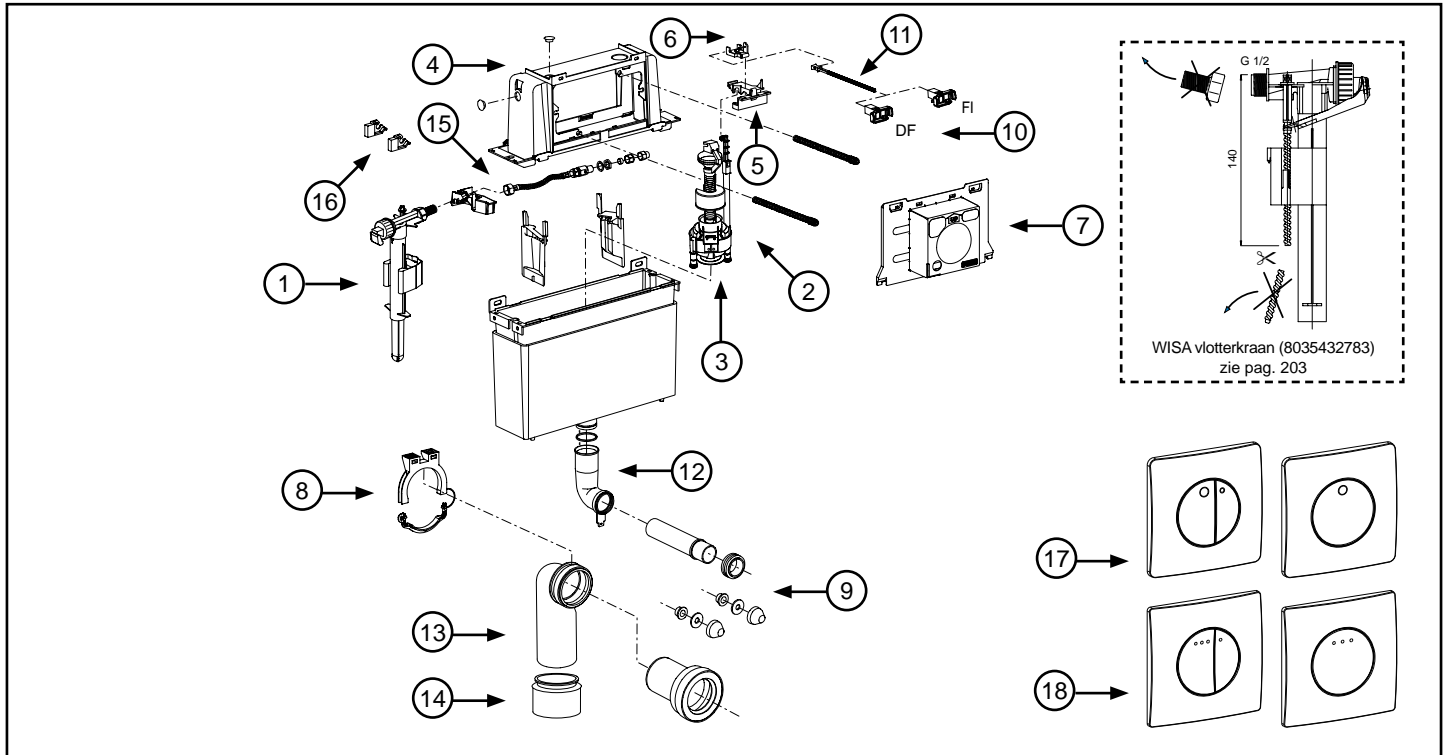

Bijpassende mechanische XS/XF DF bedieningspanelen (zie pag. 42)

	WISA art nr	omschrijving	prijs
1	8035432783	Universele hydraulische vlotterkraan (zie pag. 203)	€30,62
2	8050801523	Uitstroommechanisme inclusief bodemkleprubber WISA inbouwreservoirs Dualflush en Quadro	€53,19
	8050800512	Uitstroommechanisme inclusief bodemkleprubber WISA Quadro 4 liter/2140/2940	€53,19
3	8035390111	Bodemkleprubber voor dualflush mechanisme Ø 69 x 19 mm	€6,37
4	8050887102	Reservoirdeksel WISA 2100/Quadro	€22,40
5	8050390110	Brugstuk inclusief hefboom en kraansteun (nieuw model)	€13,06
6	8050887110	Hefboom WISA 2100/Quadro	€4,55
7	8050887141	Metselhulp bedieningspaneel WISA 2100/Quadro	€14,94
8	8050887097	Afvoerbocht beugel WISA XS/XT/XF/21xx/Quadro	€12,07
9	8050390080	WC aansluitset L=230mm	€20,23
	8050390081	WC aansluitset L=300mm	€36,47
10	8050390106	Set montagepennen SO WISA Quadro	€37,79
	8050390107	Set montagepennen DF WISA Quadro	€37,79
11	8050390102	Stelpen en kop SO WISA Quadro	€17,54
	8050390103	Stelpen en kop DF WISA Quadro	€17,54
12	8050887355	Valpijpbocht met lip L=245 mm, WISA XS/XT 112,118 cm/2100/ 2136/Quadro	€12,73
	8050390061	Set afdichtringen voor valpijp en afvoerbocht 90mm	€30,78
13	8050390090	Rioolafvoerbocht PE 90 x 90mm met dop	€29,90
14	8050390091	Overgangsstuk PE 90/110	€12,08
	8050887372	Overgangsstuk PE 90/100	€17,36
15	8050802330	Wateraansluiting G 1/2	€28,32
	8050802331	Wateraansluiting 12 mm	€28,32
16	8050390123	Reparatieset bedieningspanelen Quadro (voor bevestiging montagepennen)	€14,49
17	8050417101	Quadro Bedieningspaneel Gaia SO wit	€63,36
	8050417131	Quadro Bedieningspaneel Gaia SO matchroom	€80,35
	8050417151	Quadro Bedieningspaneel Gaia SO glanschroom	€80,35
	8050417001	Quadro Bedieningspaneel Gaia DF wit	€63,36
	8050417014	Quadro Bedieningspaneel Gaia DF pergamon	€63,36
	8050417031	Quadro Bedieningspaneel Gaia DF matchroom	€80,35
	8050417051	Quadro Bedieningspaneel Gaia DF glanschroom	€80,35
18	8050416801	Quadro Bedieningspaneel Enyo SO wit	€63,36
	8050416831	Quadro Bedieningspaneel Enyo SO matchroom	€80,35
	8050416851	Quadro Bedieningspaneel Enyo SO glanschroom	€80,35
	8050416701	Quadro Bedieningspaneel Enyo DF wit	€63,36
	8050416714	Quadro Bedieningspaneel Enyo DF pergamon	€63,36
	8050416731	Quadro Bedieningspaneel Enyo DF matchroom	€80,35
	8050416751	Quadro Bedieningspaneel Enyo DF glanschroom	€80,35