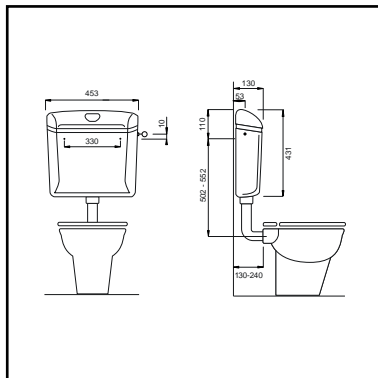

WISA 1000

- ☐ spoelvolume 6-9 liter
- ☐ volledig geïsoleerd tegen condenswatervorming
- ☐ waterbesparende spoelonderbreking
- ☐ hydraulische geruisarme vlotterkraan
- ☐ wateraansluiting G 3/8 links, rechts of middenachter
- ☐ **CE** EN 14055 - CL1-6 - NLI - VR I

EAN nummer	WISA art nr	omschrijving	kleur	pallet	prijs
8711778015548	8050424000	WISA 1000	wit	48	€134,71
8711778032729	8050424007	WISA 1000	pergamon	24	€159,04