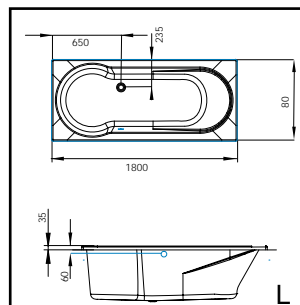

NEW FONTANA

- ☐ douchebad
- ☐ **diepte 50 cm**
- ☐ materiaal: Europees sanitairacryl
- ☐ dikte: 4 mm
- ☐ versterkt met glasvezel
- ☐ bad exclusief potenset (art.nr. 5050401134)
- ☐ **CE EN 14516 - CL1**