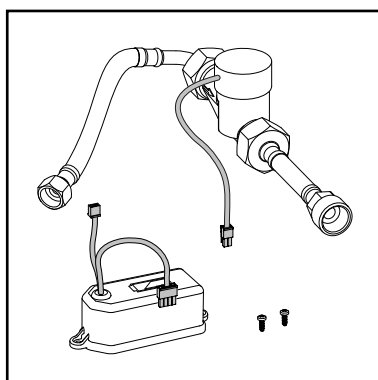

WISA XS BEDIENINGSPANELEN TOILET ELEKTRONISCH TOEBEHOREN

XS EOS HYDROGENERATOR

Met de Hydrogenerator bent u bij de stroomvoorziening van de EOS bedieningspanelen niet afhankelijk van netspanning of batterijen. De generator wordt aangesloten tussen waterleiding en vlotterkraan. Deze "ingenieuze waterkrachtcentrale" wekt energie op bij iedere spoeling van het toilet en slaat dit op in een speciale Lithium Ion accu.

- ☐ hydrogenerator voor EOS bedieningspanelen
- ☐ batterijhuis met Lithium-Ion-Accu DC 7,2V / 1A
- ☐ flexibele slang met koppelingen
- ☐ terugstroombeveiliging

EAN nummer
8711778199033

WISA art nr
8050999011

omschrijving
Hydrogenerator voor Eos bedieningspanelen

doos
12

prijs
€242,08