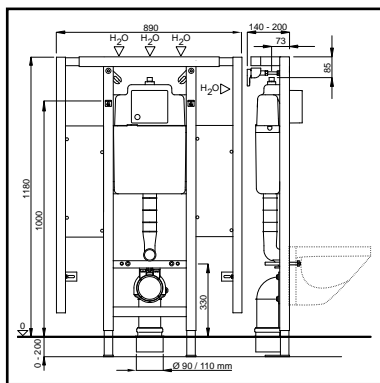

WISA XS-L WC FRONT MET STEUNBEUGELELEMENTEN

- ☐ voorgemonteerd WC element in zelfdragend frame voorzien van blauwe poedercoating
- ☐ in hoogte verstelbare poten (200 mm)
- ☐ frame voorzien van twee multiplex bevestigingsplaten (40 mm)
- ☐ spoeltechniek: dualflush (3/6 l) of spoelonderbreking (6 l)
- ☐ spoelvolume instelbaar (6-7,5 l)
- ☐ geïsoleerd reservoir tegen condensvorming
- ☐ hydraulische geruisarme vlotterkraan
- ☐ voorgemonteerde kogelkraan in reservoir
- ☐ voorbereid voor aansluiting met kunststof leidingstelsysteem
- ☐ wateraansluiting G 1/2
- ☐ inclusief voorgemonteerde muurbevestigingsset
- ☐ inclusief metselhelp en isolatiematje
- ☐ inclusief PE afvoerbocht 90 mm met overgangsstuk 90x110 mm
- ☐ bijpassende XS bedieningspanelen (zie pag. 37)
- ☐ CE EN 14055 - CL1-6 - NL I - VR I

EAN nummer	WISA art nr	omschrijving	kleur	pallet	prijs
8711778158849	8050452737	WISA XS-L WC front 118 cm met steunbeugelementen	blauw	14	€512,33