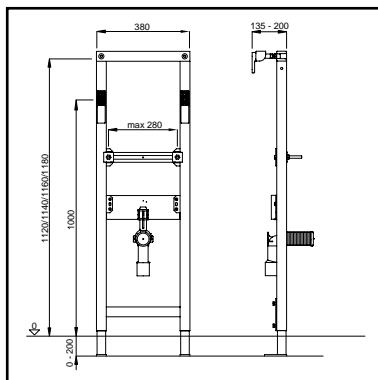

WISA XS WASTAFELSYSTEMEN

WISA XS WASTAFEL ELEMENT

- ☐ zelfdragend frame voorzien van blauwe poedercoating
- ☐ in hoogte verstelbare poten (200 mm)
- ☐ inclusief muurbevestigingsset
- ☐ inclusief afvoerbocht DN40/DN50

EAN nummer	WISA art nr	omschrijving	kleur	pallet	prijs
8711778118638	8050452721	WISA XS Wastafel element	blauw	28	€242,92