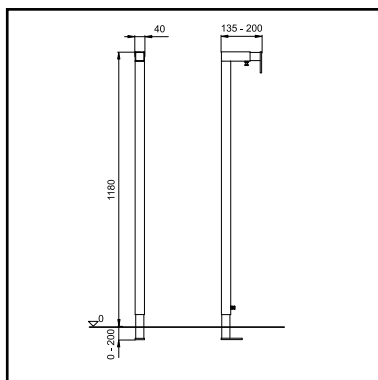

WISA XS TUSSEN / EIND PROFIEL

- ☐ tussen/eindprofiel voor gebruik in combinatie met WISA XS elementen in een voorwand systeem
- ☐ zowel links als rechts te gebruiken
- ☐ in diepte verstelbaar (135 - 200 mm)
- ☐ hoogte: 1180 mm
- ☐ inclusief bevestigingsmateriaal

EAN nummer	WISA art nr	omschrijving	kleur	doos	prijs
8711778112346	8050421416	WISA XS Tussen/eindprofiel	blauw	1	€67,15