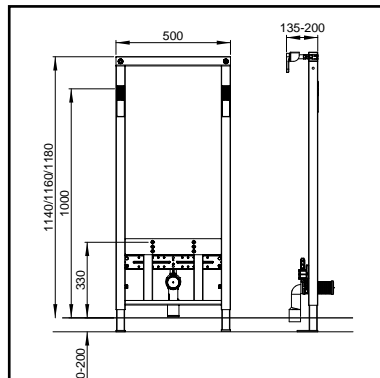

WISA BIDET ELEMENT

- ☐ zelfdragend frame voorzien van blauwe poedercoating
- ☐ in hoogte verstelbare poten (200 mm)
- ☐ inclusief muurbevestigingsset
- ☐ inclusief afvoerbocht DN40/DN50
- ☐ levertijd op aanvraag

EAN nummer	WISA art nr	omschrijving	kleur	pallet	prijs
8711778103726	8050452911	WISA XS Bidet element	blauw	18	€263,05