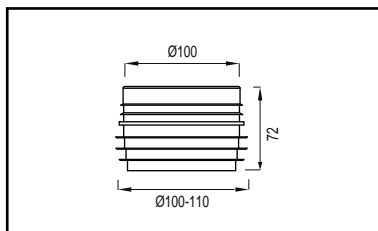

MANCHETTEN

KOPPELSTUK NO. 303

- L=72 mm
- voor buis Ø 100 mm / Ø 110 mm

EAN nummer
8711778048508

WISA art nr
7011120980

omschrijving
Koppelstuk no. 303

kleur
wit

doos
120

prijs
€3,30