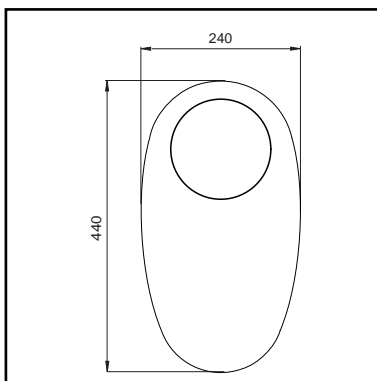

GELUIDSISOLATIEMATJE

- ☐ voor staand closet

EAN nummer	WISA art nr	omschrijving	kleur	doos	prijs
8711778113237	1409141001	Geluidsisolatiematje staand toilet 440 x 240 mm	wit		€9,26