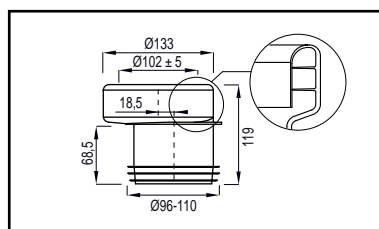

1. **MANCHET NO. 7**
2. ☐ L=119 mm
   - ☐ voor buis Ø 110 mm
   - ☐ excentrisch, sprong 18,5 mm
   - ☐ is gekenmerkt met het kwaliteitskeurmerk; KOMO
   - ☐ model WISA

EAN nummer	WISA art nr	omschrijving	kleur	pallet	prijs
8711778012493	8040301007	Manchet no. 7	wit	960	€8,91