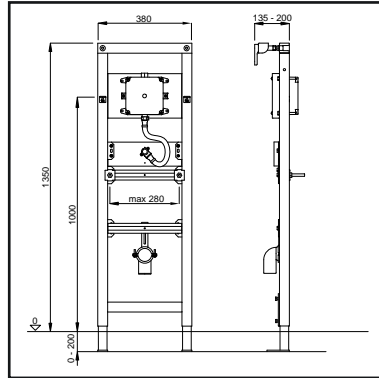

WISA XS URINOIR

WISA XS URINOIR VOOR INFRAROED BEDIENING 9V

- ☐ universeel voor de meest voorkomende urinoirs
- ☐ zelfdragend frame voorzien van blauwe poedercoating
- ☐ in hoogte verstelbare poten (200 mm)
- ☐ inclusief muurbevestigingsset
- ☐ inclusief afvoerbocht DN 50
- ☐ voorgemonteerde wandinbouwkast, met kogelkraan en leiding tot aan watertoevoer
- ☐ infrarood gestuurde elektronica voor 9V batterijvoeding
- ☐ wateraansluiting boven G 1/2
- ☐ werkspanning 9V DC
- ☐ kunststof metselhulp
- ☐ bijpassende infrarood afbouwset 9V netspanning (zie pag. 57)
- ☐ urinoirschot (zie pag. 24)

EAN nummer	WISA art nr	omschrijving	kleur	pallet	prijs
8711778213999	4060452779	Wisa XS urinoir voor infrarood bediening 9V	blauw	16	€447,91