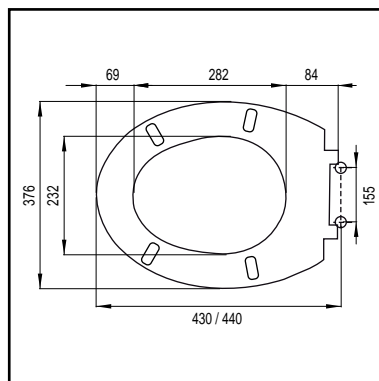

CENTAUR

- ☐ geschikt voor wandhangende en staande wc's met universele vorm met universele vorm
- ☐ duroplast
- ☐ gewicht 2,3 kg
- ☐ hoogterstelbare RVS scharnieren
- ☐ kleurecht
- ☐ kras- en slijtvast
- ☐ M8 bouten
- ☐ 4 vervangbare buffers
- ☐ eenvoudige bevestiging
- ☐ draagvermogen deksel 175 kg, zitting 150 kg
- ☐ 160 stuks per pallet

EAN nummer	WISA art nr	omschrijving	kleur	doos	prijs
8711778117587	1409262201	WC Zitting Centaur	wit	5	€40,26