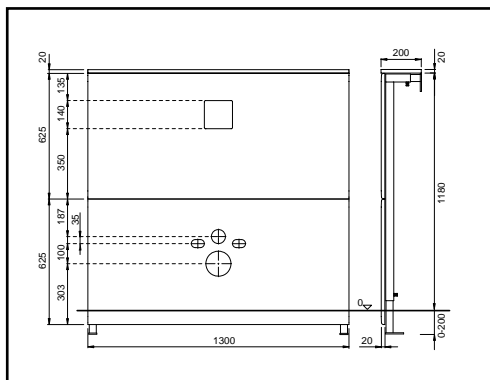

WISA XS AFBOUWPAKKETTEN

WISA XS AFBOUWPAKKET

- ☐ voorberekt gipskartonplaat 20 mm
- ☐ gipskartonplaat met waterabsorptie beter of gelijk aan klasse H1 volgens EN520
- ☐ inclusief 2 zijprofielen
- ☐ standaard mogelijkheden tot verhoogde montage wandcloset
- ☐ ook zij-afwerking mogelijk
- ☐ inclusief bevestigingsmateriaal
- ☐ geschikt voor WISA XS elementen

EAN nummer
8711778121034

WISA art nr
8050421371

omschrijving
WISA XS afbouwpakket

pallet
14

prijs
€168,29