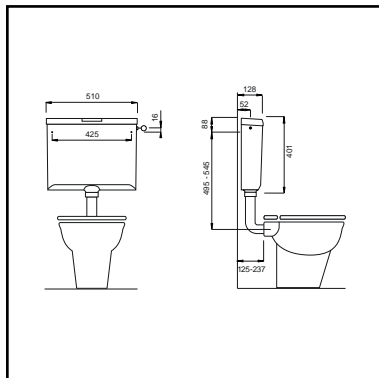

WISA 790

- ☐ spoelvolume 6-9 liter
- ☐ volledig geïsoleerd tegen condenswatervorming
- ☐ waterbesparende spoelonderbreking
- ☐ hydraulische geruisarme vlotterkraan
- ☐ wateraansluiting G 3/8 links, rechts of middenachter
- ☐ **CE** EN 14055 - CL1-6 - NLI - VR I

EAN nummer	WISA art nr	omschrijving	kleur	pallet	prijs
8711778031821	8050426000	WISA 790	wit	48	€105,97
8711778031838	8050426002	WISA 790	beige	24	€144,59
8711778032736	8050426007	WISA 790	pergamon	24	€144,59