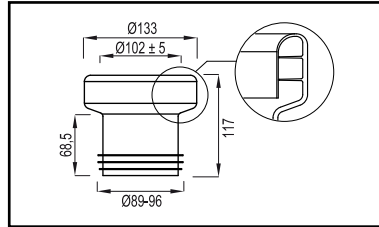

MANCHETTEN

1. **MANCHET NO. 3A**
2. ☐ L=117 mm
   - ☐ voor buis Ø 100 mm
   - ☐ model WISA

EAN nummer	WISA art nr	omschrijving	kleur	doos	prijs
8711778012462	8040301003	Manchet no. 3A	wit	60	€8,92