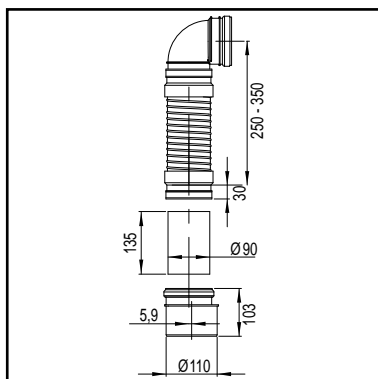

FLEXIFON INBOUW

- ☐ flexibele rioolafvoerbocht
- ☐ universeel voor alle inbouwsystemen
- ☐ met overgangsstuk 90 x 110 mm

PROBLEEMOPLOSSER

EAN nummer	WISA art nr	omschrijving	kleur	doos	prijs
8711778139220	8050390086	Flexifon inbouw	zwart	15	€61,18