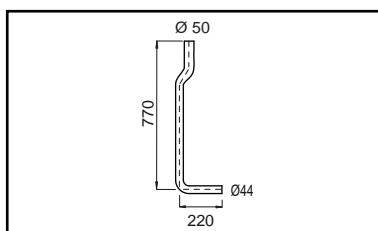

VALPIJPBOCHT 770 X 220

- ☐ sprong naar achteren
- ☐ bochthoek 90°
- ☐ uitwendige buisdiameter reservoirzijde 50 mm
- ☐ uitwendige buisdiameter opvangtoestel 44 mm
- ☐ materiaal: PVC

EAN nummer	WISA art nr	omschrijving	kleur	prijs
8711778003484	1409111801	Halfhoge valpijpbocht 770x220 mm WISA 444/790/1000	wit	€42,25