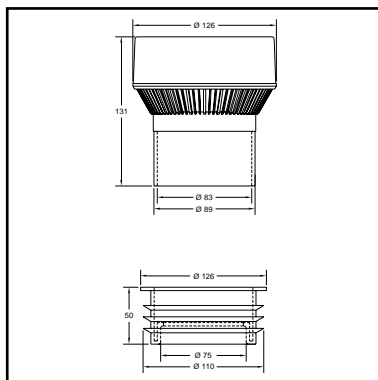

STUDOR

MAXI STUDOR

- ☐ beluchter voor standleidingen (Ø 75 - 110 mm)
- ☐ geschikt voor grotere afvoersystemen (meerdere woonlagen)
- ☐ door installatie binnenshuis geen breekwerk of dakdoorvoeren nodig
- ☐ inclusief verloopstuk 806

EAN nummer	WISA art nr	omschrijving	kleur	doos	prijs
8711778048546	7230718600	Maxi Studor	wit	6	€67,91