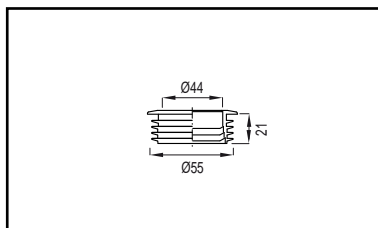

VALPIJPMANCHET NO. 101

- ☐ materiaal: rubber

EAN nummer	WISA art nr	omschrijving	kleur	doos	prijs
8711778164895	8050985530	Valpijpmanchet no. 101	wit	400	€4,21
8711778099463	8050390093	Valpijpmanchet 8050985530 set à 5 stuks	wit		€21,24