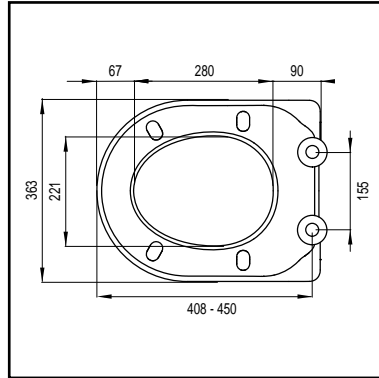

TOILETZITTINGEN MET D-VORM

SCORPIO S

- ☐ met softclose
- ☐ afneembaar met quick-release
- ☐ geschikt voor wandhangende en staande wc's met universele vorm in D-model
- ☐ duroplast
- ☐ gewicht 2,4 kg
- ☐ excentrisch verstelbare RVS scharnieren
- ☐ kleurecht
- ☐ kras- en slijtvast
- ☐ M6 bouten
- ☐ 4 vervangbare buffers
- ☐ topfix bevestiging
- ☐ eenvoudige bevestiging
- ☐ 120 stuks per pallet
- ☐ optioneel: bufferset (art.nr. 1409260183) bestaande uit 4 standaard en 2 verhogende buffers (zie pag. 104)

EAN nummer
8711778221147

WISA art nr
1409267401

omschrijving
WC Zitting Scorpio S (Softclose)

kleur
wit

doos
5

prijs
€1,12