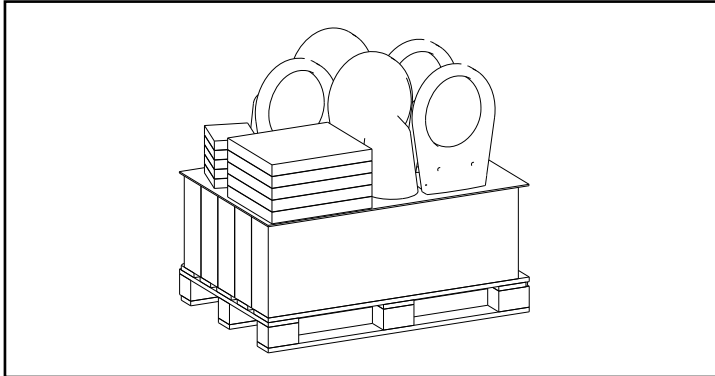

WISA XS TOILETSYSTEMEN

WISA XS PALLET PACK STAR S (SOFTCLOSE)

- 5 x WISA XS WC front
- 5 x XS Bedieningspaneel Argos DF
- 5 x WISA Sydney wandcloset diepspoel
- 5 x toiletzitting Star S (softclose)

LOGISTIEK VOORDEEL

EAN nummer	WISA art nr	omschrijving	kleur	pallet	prijs
8711778160316	8050452789	WISA XS Pallet Pack Star S (Softclose)	wit	1	€2.398,92