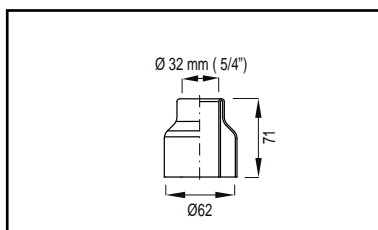

CLOSETSOK UITWENDIG 32 MM (5/4")

EAN nummer	WISA art nr	omschrijving	kleur	doos	prijs
8711778048584	7240770510	Closetsok uitwendig 32 mm (5/4")	wit	200	€4,76