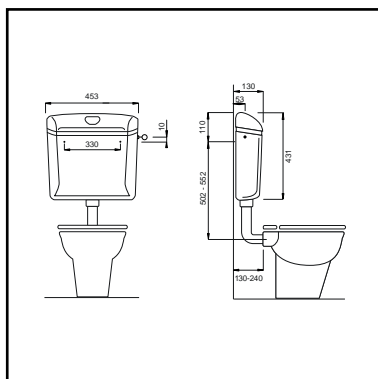

WISA 1000 MET DEKSELVERGREDELING

- ☐ spoelvolume 6-9 liter
- ☐ volledig geïsoleerd tegen condenswatervorming
- ☐ waterbesparende spoelonderbreking
- ☐ hydraulische geruisarme vlotterkraan
- ☐ wateraansluiting G 3/8 links, rechts of middenachter
- ☐ geschikt voor (semi) openbare ruimtes
- ☐ **CE** EN 14055 - CL1-6 - NLI - VR I

EAN nummer	WISA art nr	omschrijving	kleur	pallet	prijs
8711778049338	8050424060	WISA 1000 met dekselvergrendeling	wit	48	€180,36