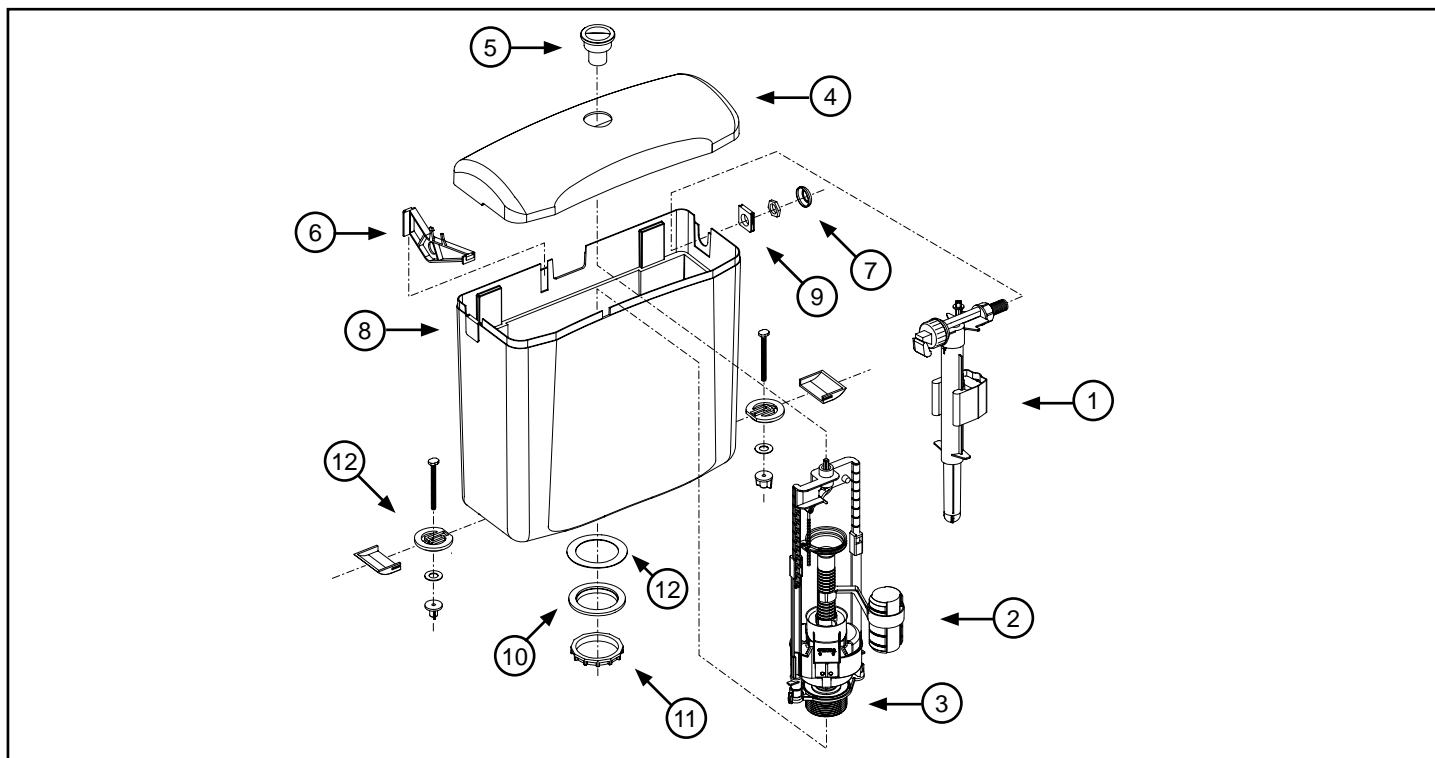

WISA art nr	omschrijving	prijs
1	8035432783	Universele hydraulische vlotterkraan (zie pag. 203)	€30,62
2	8050801502	Uitstroommechanisme inclusief bodemkleprubber WISA 800 MF	€61,02
3	8050801504	Uitstroommechanisme inclusief bodemkleprubber WISA 800 DF	€61,02
3	8035390111	Bodemkleprubber voor dualflush mechanisme Ø 69 x 19 mm	€6,37
4	8050411301	Deksel WISA 800 * wit	€46,16
5	8050802001	Druktoets zonder spoelonderbreking WISA 800 MF	€9,75
5	8050802002	Druktoets met spoelonderbreking WISA 800 DF	€9,75
6	8050881261	Brugstuk WISA 800	€7,34
7	8050882382	Sierkap wit	€0,88
8	8050881240	Afdekplaat WISA 800	€6,80
9	8050881250	Montageplaat WISA 800	€6,80
10	8035988487	Afdichting 95x58,6x4,5mm WISA 800	€7,92
11	8035885917	Moer M59	€4,66
12	8035885909	Nylon glijring WISA 800	€4,22
13	8050800090	Bevestigingsset inclusief potrubber WISA 800	€21,51