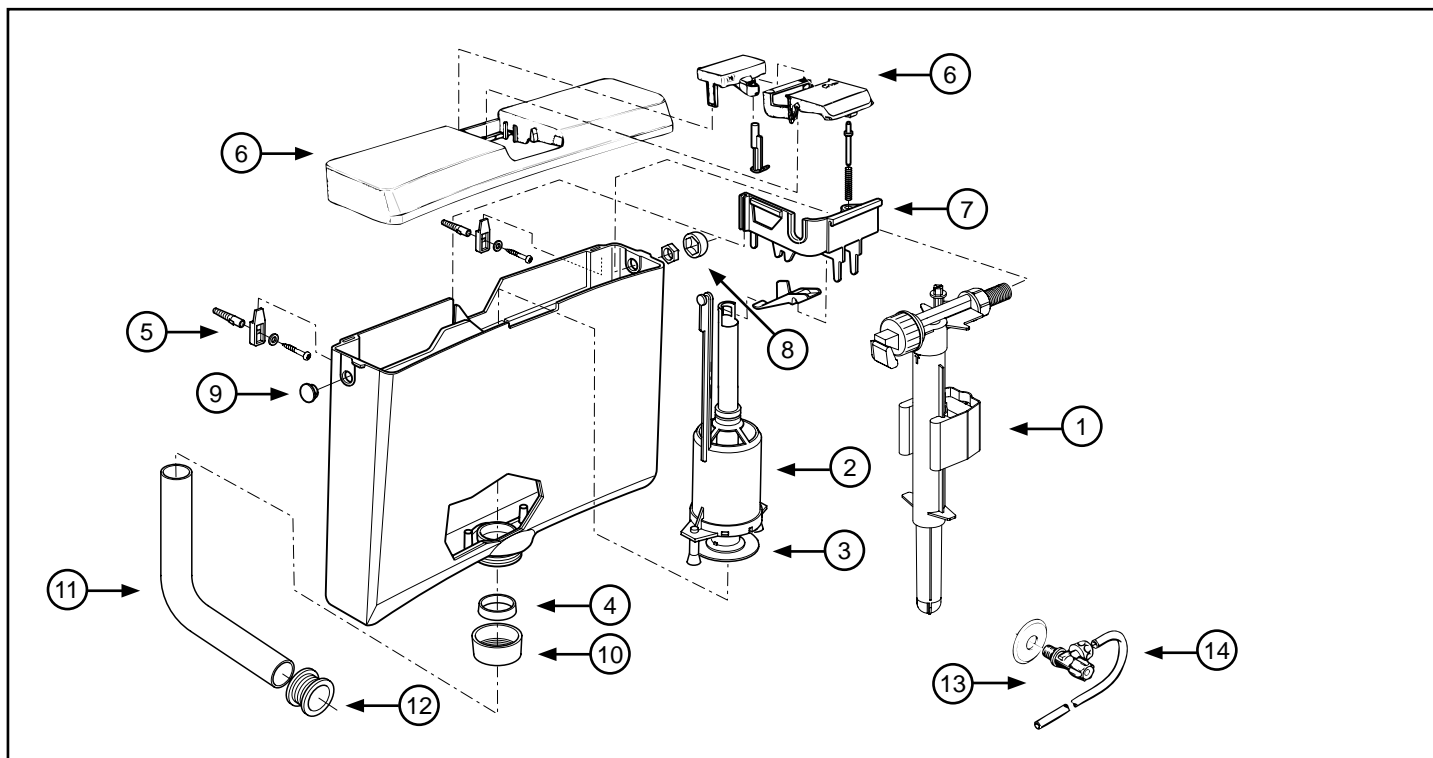

WISA art nr	omschrijving	prijs
1	8035432783	Universele hydraulische vlotterkraan (zie pag. 203)	€30,62
2	8050800504	Uitstroommechanisme inclusief bodemkleprubber WISA 500/750/790	€35,25
3	1411988440	Bodemkleprubber Ø 65 x 28,5 mm	€4,44
	8050390037	Bodemkleprubber 1411988440 set à 5 stuks	€22,09
4	8050882450	Afdichtring voor valpijp	€1,52
	8050390025	Afdichtring 8050882450 set à 5 stuks	€7,74
5	8050800078	Bevestigingsset reservoir inclusief afdichtring voor valpijp	€8,60
6	8050410601	Deksel met druktoets WISA 790 wit	€55,04
	8050881702	Deksel met druktoets WISA 790 beige	€55,02
	8050410614	Deksel met druktoets WISA 790 pergamon	€55,04
	8050410610	Deksel met druktoets WISA 790 manhattan	€55,04
	8050410650	Set druktoetsen groen en rood WISA 790	€18,36
7	8050800237	Brugstuk WISA 750/790 compleet	€7,34
8	8050882382	Sierkap wit	€0,88
	8050886394	Sierkap beige	€0,88
	8050886397	Sierkap pergamon	€0,88
	8050886379	Sierkap manhattan	€0,88
9	8050882480	Sluitdop Ø 25 mm WISA 285/300/336/444/450/500/550/790/900 wit	€0,88
	8050390067	Sluitdop 8050882480 set à 5 stuks wit	€4,44
	8050882482	Sluitdop Ø 25 mm WISA 285/300/336/444/450/500/550/790/900 beige	€1,08
	8050886237	Sluitdop Ø 25 mm WISA 285/300/336/444/450/500/550/790/900 pergamon	€1,08
	8050886249	Sluitdop Ø 25 mm WISA 285/300/336/444/450/500/550/790/900 manhattan	€1,08
10	8050882430	Aansluitmoer wit	€4,01
	8050390002	Aansluitmoer 8050882430 set à 5 stuks	€20,38
	8050882432	Aansluitmoer beige	€5,34
	8050882227	Aansluitmoer pergamon	€5,34
	8050882224	Aansluitmoer manhattan	€5,34
11	8050110101	Valpijpbocht 230x210 mm wit	€14,47
	8050110103	Valpijpbocht 230x210 mm beige	€19,17
	8050110114	Valpijpbocht 230x210 mm pergamon	€19,17
	8050110110	Valpijpbocht 230x210 mm manhattan	€19,17
12	8050985530	Valpijpmanchet no. 101 wit	€4,21
	8050390093	Valpijpmanchet 8050985530 set à 5 stuks	€21,24
13	1403987112	Hoekstopkraan G 1/2 voor aansluiting midden achter chroom	€16,70
14	1405987118	Aansluitpijp midden achter WISA 670/750/790/1000/1036/1070	€8,06