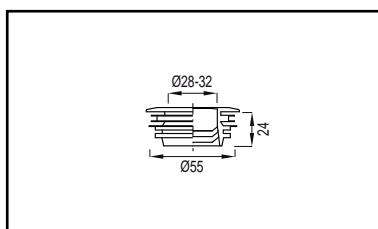

VALPIJPMANCHET NO. 102

- ☐ materiaal: kunststof

EAN nummer	WISA art nr	omschrijving	kleur	doos	prijs
8711778048522	7023120850	Valpijpmanchet no. 102	wit	500	€1,29