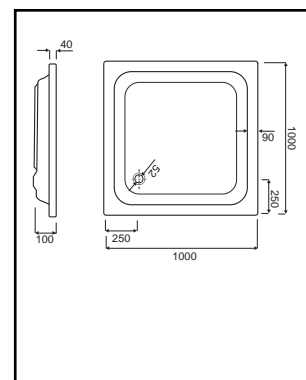

EAN nummer	WISA art nr	omschrijving	kleur	prijs
8711778156425	5050400893	Salamanca 70x70 cm	wit	€27,95
8711778146341	5050400895	Salamanca 80x80 cm	wit	€27,95
8711778146358	5050400897	Salamanca 90x90 cm	wit	€88,29
8711778156463	5050400899	Salamanca 100x100 cm	wit	€453,68