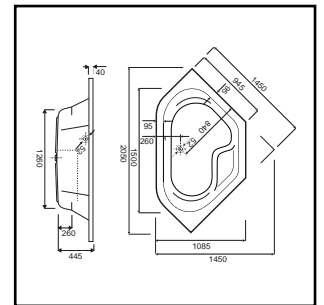

EAN nummer	WISA art nr	omschrijving	kleur	liter	prijs
8711778146082	5050400615	Anzio 145x145 cm	wit	260	€905,93