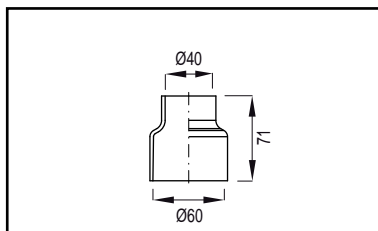

MANCHETTEN

CLOSETSOK 103

EAN nummer	WISA art nr	omschrijving	kleur	doos	prijs
8711778003125	1409985438	Closetsok no. 103 *	wit	210	€3,84

* Uitlopend artikel, leverbaar zolang de voorraad strekt