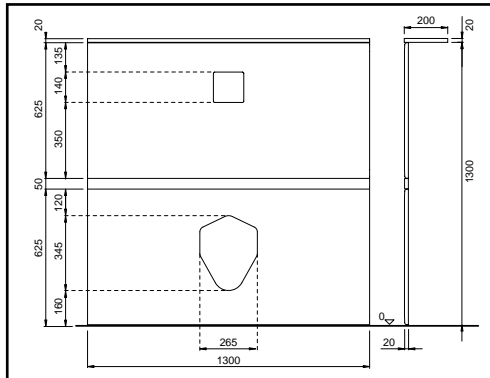

WISA XS AFBOUWPAKKETTEN

WISA XS-L VARIO AFBOUWPAKKET

- ☐ voorberekt gipskartonplaat 20 mm
- ☐ gipskartonplaat met waterabsorptie beter of gelijk aan klasse H1 volgens EN520
- ☐ max. breedte 1.30 m, hoogte 1.30 m
- ☐ standaard mogelijkheden tot verhoogde montage wandcloset
- ☐ ook zij-afwerking mogelijk
- ☐ inclusief bevestigingsmateriaal
- ☐ geschikt voor WISA XS-L Vario elementen

EAN nummer	WISA art nr	omschrijving	pallet	prijs
8711778168947	8050421375	WISA XS-L Vario afbouwpakket	14	€92,28

* Uitlopend artikel, leverbaar zolang de voorraad strekt