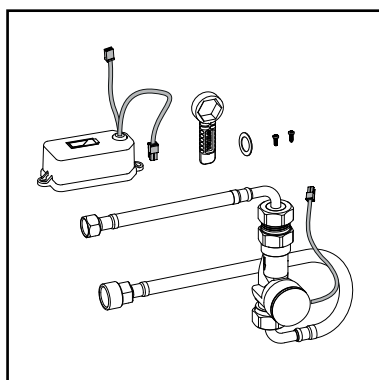

WISA XT BEDIENINGSPANELEN TOILET ELEKTRONISCH TOEBEHOREN

XT ION HYDROGENERATOR

Met de Hydrogenerator bent u bij de stroomvoorziening van de ION bedieningspanelen niet afhankelijk van netspanning of batterijen. De generator wordt aangesloten tussen waterleiding en vlotterkraan. Deze "ingenieuze waterkrachtcentrale" wekt energie op bij iedere spoeling van het toilet en slaat dit op in een speciale Lithium Ion accu.

- ☐ hydrogenerator voor ION bedieningspanelen
- ☐ batterijhuis met Lithium-Ion-Accu DC 7,2V / 1A
- ☐ flexibele slang met koppelingen
- ☐ terugstroombeveiliging
- ☐ afdichting
- ☐ moersleutel

EAN nummer
8711778210615

WISA art nr
8050999130

omschrijving
Hydrogenerator voor Ion bedieningspanelen

doos
12

prijs
€242,08