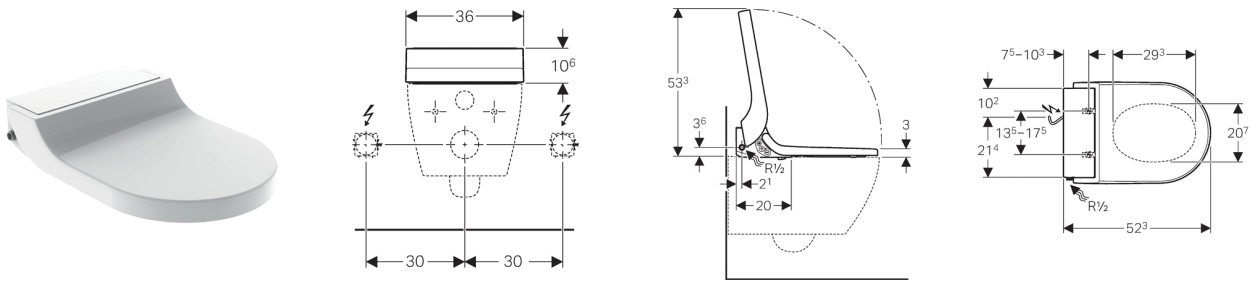

Geberit AquaClean Tuma Comfort wc-zitting

Nieuw

Toepassing

- Voor comfortabel en geurloos wc-gebruik
- Voor de verzorgende reiniging met water van de anale en vaginale zone
- Voor montage achteraf op wc-keramiek (vervanging van wc-zitting en wc-deksel)

Eigenschappen

- Warmwaterproductie via doorstroomverwarmer
- Anale douche met WhirlSpray-douchetechnologie
- Ladydouchekop in beschermde rustpositie apart
- Doorstroomverwarmer deactiveerbaar
- Douchearm met sproeikop voor de anale- en vaginale zone uitschuifbaar
- Douchestraalsterkte in vijf stappen instelbaar
- Douchearm in vijf stappen positioneerbaar
- Oscillerende douche (automatisch voor- en achterwaarts bewegende douchearm) instelbaar
- Automatische reiniging van de douchekop vooraf en achteraf met vers water
- Ontkalkingsprogramma
- Gebruikersherkenning
- Geurafzuiging met keramische honingraatfilter activeerbaar
- Geurafzuiging met naloopfunctie
- Föhn inschakelbaar
- WC-zitting met een snel opwarmende zittingverwarming
- Wc-zitting en wc-deksel met SoftClosing
- Wc-deksel met SoftOpening
- Functies en instellingen via afstandsbediening
- Vier programmeerbare gebruikersprofielen
- Wataansluiting links opzij
- Netaansluiting achter, met verborgen plaatsingsmogelijkheid naar links of rechts
- Aansluitkabel inkortbaar
- Goedkeuring conform EN 1717 / EN 13077

Technische gegevens

Beschermingsklasse	I
Beschermingsgraad	IPX4
Nominale spanning	230 V AC
Netfrequentie	50 Hz
Opgenomen vermogen	2000 W
Opgenomen vermogen in stand-by	≤ 0,5 W
Kabellengte	2 m
Stromingsdruk	0,5–10 bar
Min. stromingsdruk	0,5 bar
Bedrijfstemperatuur	5–40 °C
Fabrieksinstelling watertemperatuur	37 °C
Berekende volumestroom	0,02 l/s
Doucheduur	50 s
Maximale belasting wc-zitting	150 kg

i Wateraansluitset volgens de inbouwsituatie selecteren

Let op: De kleur van de Geberit Tuma zitting is alpien wit en de kleuraanduiding in de tabel heeft alleen betrekking op de afdekplaat aan de bovenzijde.