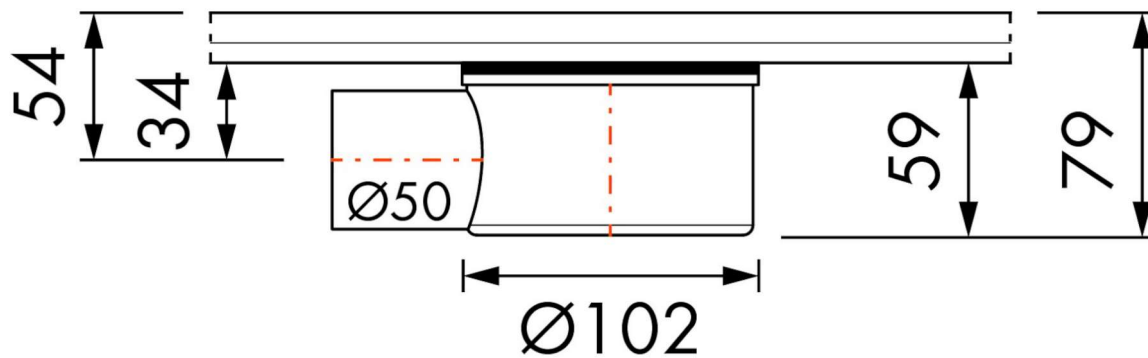

Multi Siphon Horizontal outlet, outlet 50mm

Zijuitloop laag, uitgang 50 mm. Waterslot 30/35/50 mm

VOORDELEN

- Geschikt voor - Toepassing direct onder de wandtegel
- Sifonhuis - Draaibaar en in hoogte verstelbaar

Page 1 / 2

ALGEMEEN

Serie	Sifon
Naam	Multi Siphon Horizontal outlet, outlet 50mm

ARTIKEL NUMMER

Artikel nummer	EDMSI
----------------	-------

TECHNISCHE TEKENINGEN

Easy Drain® EDMSI, WS-25 mm

**Fabrikant**