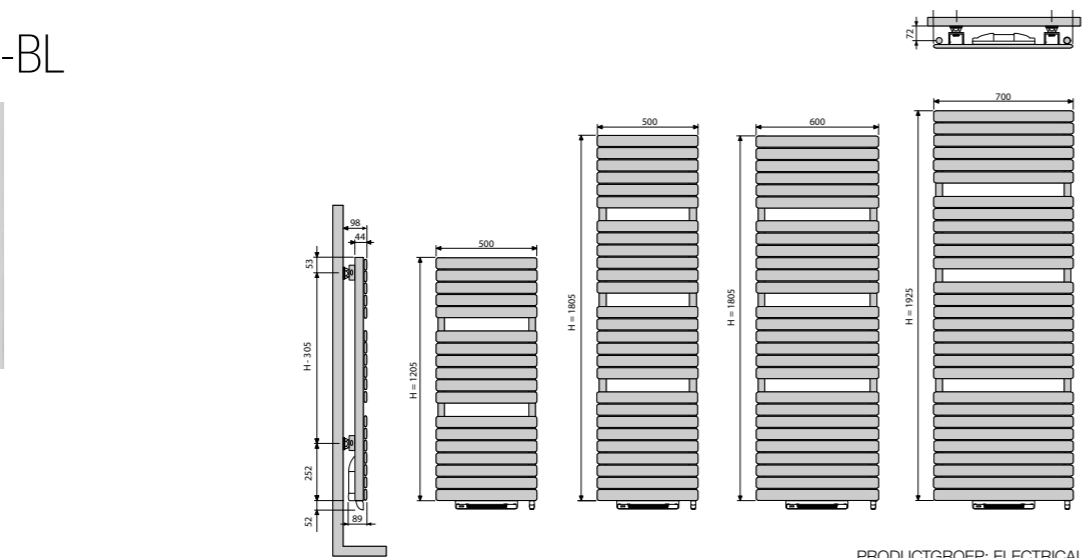

ASTER HF-EL-BL