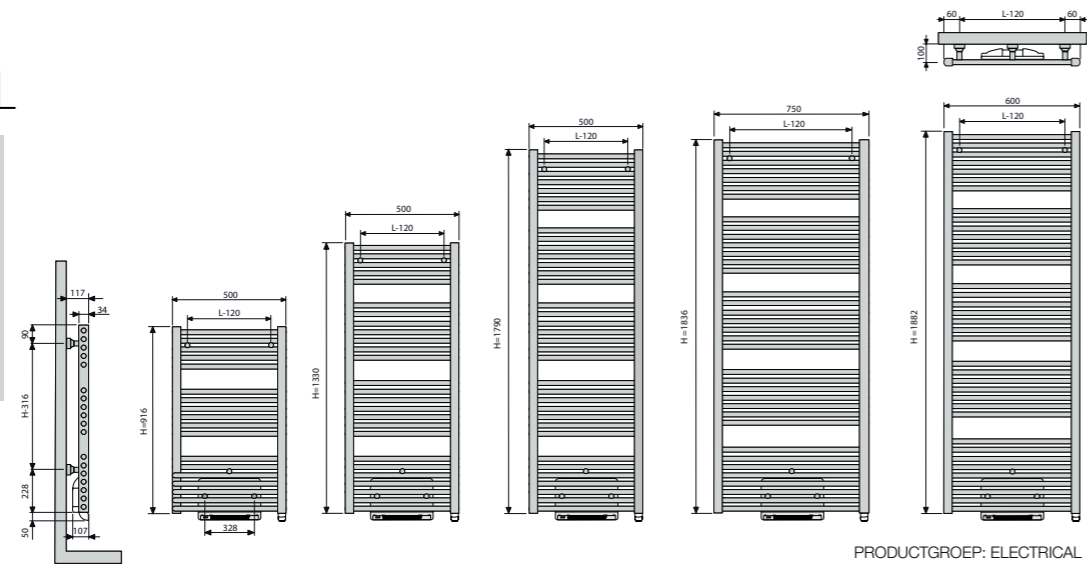

IRIS HD-EL-BL