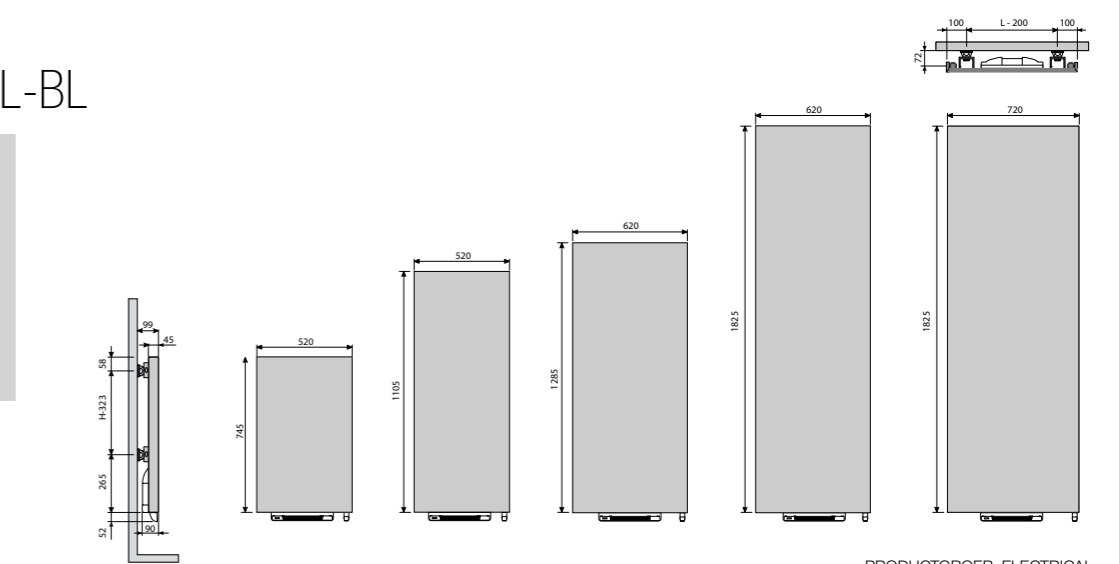

NIVA N1L1-EL-BL