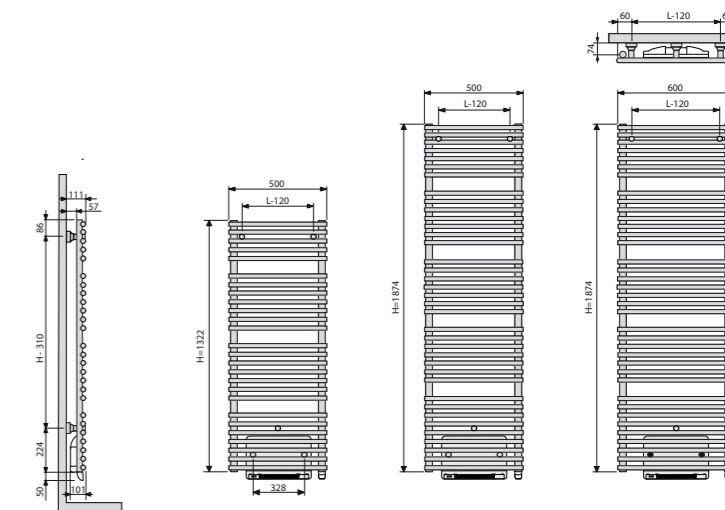

AGAVE HR-EL-BL

PRODUCTGROEP: ELECTRICAL

BESTELCODE MAATWERK AGAVE	TECHNISCHE GEGEVENS					STANDAARDKLEUR		ANDERE KLEUREN						
	buizen	breedte (L mm)	hoogte (H mm)	gewicht (kg)	vermogen el. weerstand (Watt)	vermogen Blower (Watt)	prijs RAL 9016	verkorte ref. nr. RAL 9016 voorraad	prijs kleur					
REF. NR. AGAVE HR-EL-BL : 11317														
11317	0500	1322	0000	YYYY	-0000	26	500	1322	22,10	750	+1000	772	-	887
						37	500	1874	28,35	1000	+1000	924	-	1062
11317	0600	1874	0000	YYYY	-0000	37	600	1874	33,50	1250	+1000	1036	-	1191

Conform EN442-1: 2014: radiatoren en convectoren

BELGIË/NEDERLAND. Prijzen 01/2017 in euro (excl. BTW)