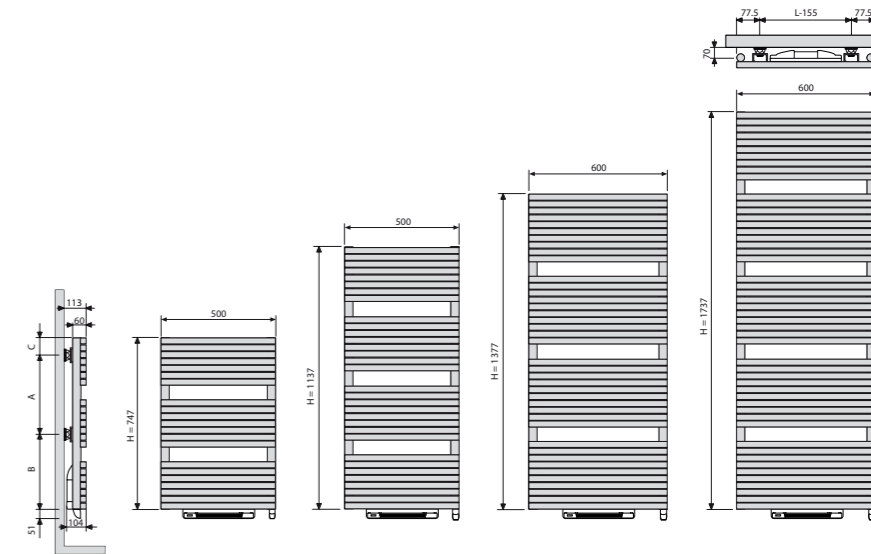

STAAL RADIATOR NIVA GREY ALUMINIUM
BLOWER GREY
ACCESSOIRE MULTI+ BLACK JANUARY

CARRÉ BAD CB-EL-BL

H	747	1137	1377	1737
A	360	720	1080	1440
B	338	364	246	248
C	49	53	51	49

PRODUCTGROEP: ELECTRICAL

BESTELCODE MAATWERK CARRÉ BAD	TECHNISCHE GEGEVENS					STANDAARDKLEUR		ANDERE KLEUREN						
	buizen	breedte (L mm)	hoogte (H mm)	gewicht (kg)	vermogen el. weerstand (Watt)	vermogen Blower (Watt)	prijs RAL 9016	verkorte ref. nr. RAL 9016 voorraad	prijs kleur					
REF. NR. CARRÉ BAD CB-EL-BL : 11319														
11319	0500	0747	0000	YYYY	-0000	21	500	747	21,50	500	+1000	841	-	967
						32	500	1137	31,10	750	+1000	976	-	1122
11319	0600	1377	0000	YYYY	-0000	40	600	1377	44,25	1000	+1000	1105	-	1271
						50	600	1737	52,40	1250	+1000	1237	-	1422

Conform EN442-1: 2014: radiatoren en convectoren

BELGIË/NEDERLAND. Prijzen 01/2017 in euro (excl. BTW)