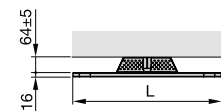

 **Elektrische versie met RF bediening**  
Uitvoering geanodiseerd aluminium met handdoekuitsparing(en)

Bestelnummer	bouwhoogte H mm	bouwlengte L mm	elektropatroon Watt
VITES-150-50/GD	1500	490	350
VITES-180-50/GD	1800	490	500
VITES-150-60/GD	1500	590	500
VITES-180-60/GD	1800	590	500
VITES-180-70/GD	1800	690	750

**Centrale verwarming**  
Wandmontage

**Centrale verwarming met**  
Aansluitbox Zehnder EasyFit ①

**Elektrische versie**

**Maten uitsparingen en bevestigingspunten**

H mm	L mm	H <sub>c</sub> mm	L <sub>c</sub> mm	H <sub>3</sub> mm	L <sub>3</sub> mm
1200	490	69	330	1043	320
1500	490	69	330	1344	310
1800	490	69	330	1645	299
1200	590	76	410	1032	421
1500	590	76	410	1333	410
1800	590	76	410	1635	399
1800	690	85	495	1621	500