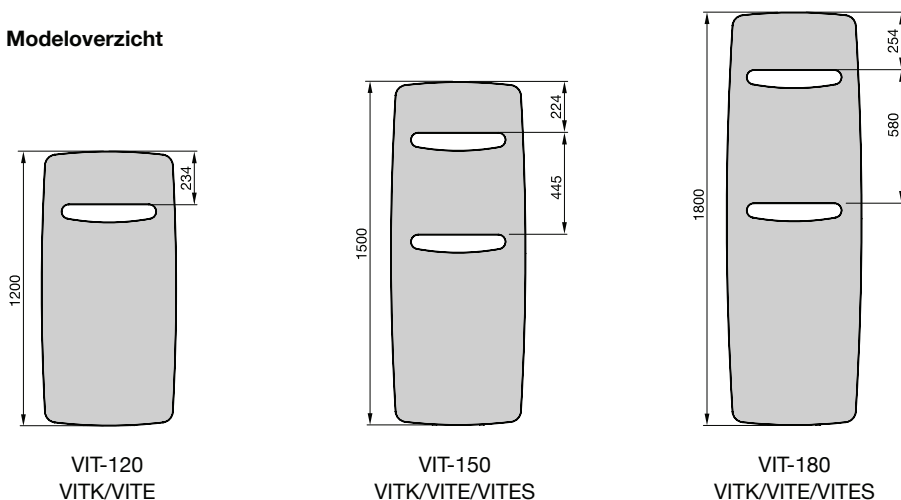

Technische gegevens

Modeloverzicht

VIT-120
VITK/VITE

VIT-150
VITK/VITE/VITES

VIT-180
VITK/VITE/VITES

Centrale verwarming met middenaansluiting

Gelakte uitvoering met handdoekuitsparing(en)

Bestelnummer	H	L	Warmtevermogen		exp.	inhoud dm³	gewicht kg.
			75/65/20*	55/45/24			
VIT-120-050	1200	490	483	217	1,21	0,6	7,1
VIT-150-050	1500	490	605	269	1,22	0,7	8,4
VIT-180-050	1800	490	714	322	1,20	0,8	10,2
VIT-120-060	1200	590	595	263	1,23	0,7	8,6
VIT-150-060	1500	590	703	315	1,21	0,8	9,8
VIT-180-060	1800	590	869	390	1,21	1,0	11,9
VIT-180-070	1800	690	1036	458	1,23	1,1	14,0

Centrale verwarming, aansluitbox Zehnder Easy Fix, zie pag. 82

Gelakte uitvoering met handdoekuitsparing(en)

Bestelnummer	H	L	Warmtevermogen		exp.	inhoud dm³	gewicht kg.
			75/65/20*	55/45/24			
VITK-120-050	1225	490	483	218	1,20	0,6	9,6
VITK-150-050	1525	490	605	269	1,22	0,7	10,9
VITK-180-050	1825	490	714	322	1,20	0,8	12,7
VITK-120-060	1225	590	595	263	1,23	0,7	11,1
VITK-150-060	1525	590	703	315	1,21	0,8	12,3
VITK-180-060	1825	590	869	390	1,21	1,0	14,4
VITK-180-070	1825	690	1036	458	1,23	1,1	16,5

* = Warmtevermogen gemeten volgens EN 442, Δ T 50 K