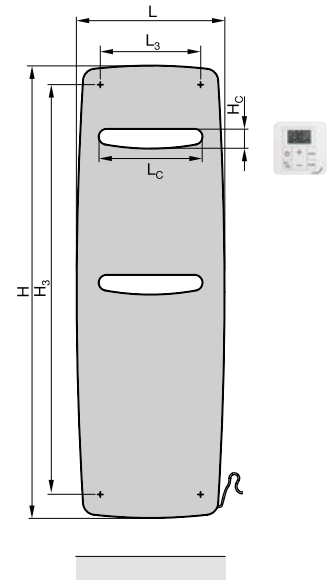

 **Elektrische versie met RF bediening**  
Uitvoering geanodiseerd aluminium met handdoekuitsparing(en)

Bestelnummer	bouwhoogte H mm	bouwlengte L mm	elektropatroon Watt
VITES-150-50/GD	1500	490	350
VITES-180-50/GD	1800	490	500
VITES-150-60/GD	1500	590	500
VITES-180-60/GD	1800	590	500
VITES-180-70/GD	1800	690	750

**Centrale verwarming**  
Wandmontage

**Centrale verwarming met**  
Aansluitbox Zehnder EasyFit ①

**Elektrische versie**

**Maten uitsparingen en bevestigingspunten**

H mm	L mm	H <sub>c</sub> mm	L <sub>c</sub> mm	H <sub>3</sub> mm	L <sub>3</sub> mm
1200	490	69	330	1043	320
1500	490	69	330	1344	310
1800	490	69	330	1645	299
1200	590	76	410	1032	421
1500	590	76	410	1333	410
1800	590	76	410	1635	399
1800	690	85	495	1621	500