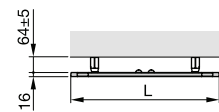

 **Elektrische versie met RF bediening**  
Uitvoering geanodiseerd aluminium met handdoekuitsparing(en)

Bestelnummer	bouwhoogte H mm	bouwlengte L mm	elektropatroon Watt
VITES-150-50/GD	1500	490	350
VITES-180-50/GD	1800	490	500
VITES-150-60/GD	1500	590	500
VITES-180-60/GD	1800	590	500
VITES-180-70/GD	1800	690	750

**Centrale verwarming**  
Wandmontage

**Centrale verwarming met**  
Aansluitbox Zehnder EasyFit ①

**Elektrische versie**

**Maten uitsparingen en bevestigingspunten**

H mm	L mm	H <sub>c</sub> mm	L <sub>c</sub> mm	H <sub>3</sub> mm	L <sub>3</sub> mm
1200	490	69	330	1043	320
1500	490	69	330	1344	310
1800	490	69	330	1645	299
1200	590	76	410	1032	421
1500	590	76	410	1333	410
1800	590	76	410	1635	399
1800	690	85	495	1621	500