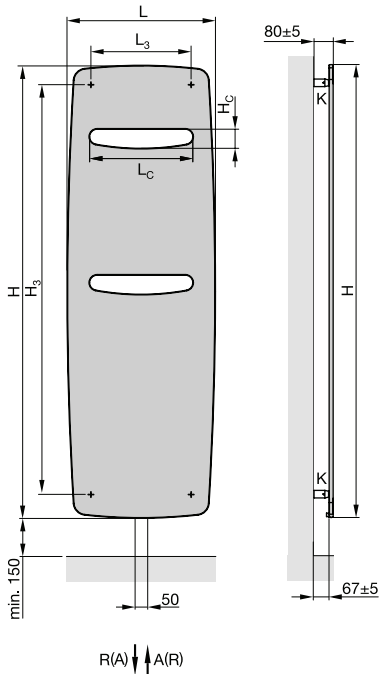

\* = Warmtevermogen gemeten volgens EN 442, Δ T 50 K

## Technische gegevens

 **Elektrische versie met RF bediening**  
Gelakte uitvoering met handdoekuitsparing(en)

Bestelnummer	bouwhoogte H mm	bouwlengte L mm	elektropatroon Watt
VITE-150-050/GD	1500	490	500
VITE-180-050/GD	1800	490	750
VITE-150-060/GD	1500	590	750
VITE-180-060/GD	1800	590	750
VITE-180-070/GD	1800	690	1000

 **Elektrische versie met RF bediening**  
Uitvoering geanodiseerd aluminium met handdoekuitsparing(en)

Bestelnummer	bouwhoogte H mm	bouwlengte L mm	elektropatroon Watt
VITES-150-50/GD	1500	490	350
VITES-180-50/GD	1800	490	500
VITES-150-60/GD	1500	590	500
VITES-180-60/GD	1800	590	500
VITES-180-70/GD	1800	690	750

**Centrale verwarming**  
Wandmontage

**Centrale verwarming met**  
Aansluitbox Zehnder EasyFit ①

**Elektrische versie**

**Maten uitsparingen en bevestigingspunten**

H mm	L mm	H <sub>c</sub> mm	L <sub>c</sub> mm	H <sub>3</sub> mm	L <sub>3</sub> mm
1200	490	69	330	1043	320
1500	490	69	330	1344	310
1800	490	69	330	1645	299
1200	590	76	410	1032	421
1500	590	76	410	1333	410
1800	590	76	410	1635	399
1800	690	85	495	1621	500