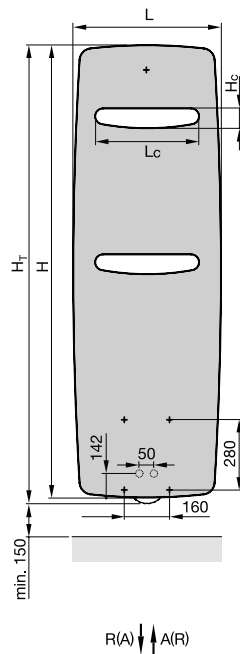

### Centrale verwarming

- Vermogen conform EN 442, CE-markering
- Ingebouwd verwarmingsregister met meander koperen buizen
- Standaardaansluiting:
  - S034 - middenaansluiting onderaan 2 x 1/2" (50 mm)
  - + ontluchter 1/2" verchromd
  - Werkdruk max. 10 Bar
  - Werktemperatuur max. 80°C

## Technische gegevens

 **Elektrische versie met RF bediening**  
Gelakte uitvoering met handdoekuitsparing(en)

Bestelnummer	bouwhoogte H mm	bouwlengte L mm	elektropatroon Watt
VITE-150-050/GD	1500	490	500
VITE-180-050/GD	1800	490	750
VITE-150-060/GD	1500	590	750
VITE-180-060/GD	1800	590	750
VITE-180-070/GD	1800	690	1000

**Centrale verwarming**  
Wandmontage

**Centrale verwarming met**  
Aansluitbox Zehnder EasyFit ①

**Elektrische versie**

**Maten uitsparingen en bevestigingspunten**

H mm	L mm	H <sub>c</sub> mm	L <sub>c</sub> mm	H <sub>3</sub> mm	L <sub>3</sub> mm
1200	490	69	330	1043	320
1500	490	69	330	1344	310
1800	490	69	330	1645	299
1200	590	76	410	1032	421
1500	590	76	410	1333	410
1800	590	76	410	1635	399
1800	690	85	495	1621	500

- H = Bouwhoogte
- L = Bouwlengte
- H<sub>T</sub> = Totale bouwhoogte, H + 25 mm
- H<sub>c</sub> = Hoogte uitsparing ②
- L<sub>c</sub> = Lengte uitsparing ②
- H<sub>3</sub> = Afstand bevestiging verticaal
- L<sub>3</sub> = Afstand bevestiging horizontaal
- A = Aanvoer
- R = Retour
- K = Muurbevestiging