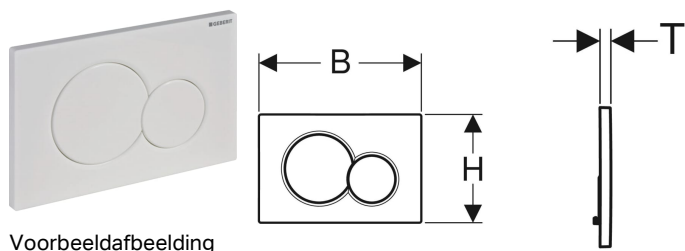

Geberit bedieningsplaat Sigma01, voor 2-toets spoeling

Voorbeeldafbeelding

Gebruiksdoelen

- Voor de spoelactivering bij Geberit Sigma inbouwreservoirs

Eigenschappen

- Frontbediening

Leveringsomvang

- Montageframe
- 2 afstandshouders

- Drukstiften geluiddempend, snelinstelling zonder gereedschap

Technische gegevens

Bedieningskracht | < 20 N

- 2 drukstiften

Art. nr.	Kleur / oppervlak	Materiaal	B	H	T
115.770.11.5	Alpien wit	Kunststof	24.6 cm	16.4 cm	1.3 cm
115.770.21.5	Glansverchroomd	Kunststof	24.6 cm	16.4 cm	1.3 cm
115.770.DT.5	Edelmessing gegalvaniseerd	Kunststof	24.6 cm	16.4 cm	1.3 cm
115.770.DW.5	Gitzwart RAL 9005	Kunststof	24.6 cm	16.4 cm	1.3 cm
115.770.KA.5	Plaat: glansverchroomd Toetsen: matverchroomd	Kunststof	24.6 cm	16.4 cm	1.3 cm
115.770.LA.5	Plaat: wit Toets volledig volume: geel Toets gedeeltelijk volume: groen	Kunststof	24.6 cm	16.4 cm	1.3 cm
115.770.LB.5	Plaat: wit Toets volledig volume: blauw Toets gedeeltelijk volume: rood	Kunststof	24.6 cm	16.4 cm	1.3 cm
115.770.JQ.5	Matchroom gelakt, easy to clean gecoat	Kunststof	24.6 cm	16.4 cm	1.3 cm

Toebehoren

- Houder voor Geberit DuoFresh stick, voor Sigma inbouwreservoir 12 cm
- Houder voor Geberit DuoFresh stick, voor Sigma inbouwreservoir 8 cm
- Geberit DuoFresh module met automatische activering en inschuifeenheid voor Geberit DuoFresh stick, voor Sigma inbouwreservoir 12 cm
- Geberit DuoFresh module met automatische activering en inschuifeenheid voor Geberit DuoFresh stick, voor Sigma inbouwreservoir 8 cm
- Geberit DuoFresh module met handmatige activering en inschuifeenheid voor Geberit DuoFresh stick, voor Sigma inbouwreservoir 12 cm
- Geberit DuoFresh module met handmatige activering en inschuifeenheid voor Geberit DuoFresh stick, voor Sigma inbouwreservoir 8 cm
- Geberit verlengset voor Sigma, Omega en Kappa inbouwreservoirs