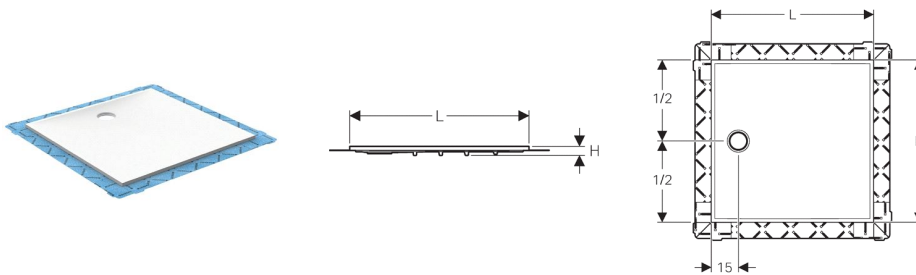

Geberit douchvloer Setaplano

**Toepassing**

- Voor inbouw in gebouwen
- Voor het gebruik als gelijkvloerse douchvloer
- Voor het afvoeren van afvalwater van een enkele douchekop
- Voor vloeropbouw tot bovenkant afgewerkte vloer 6–25 cm
- Voor verhoogde inbouw tot 2 cm boven afgewerkte vloer
- Voor systeemafdichtingen

Eigenschappen

- Niet glijdend voor natte blootvoets-ruimtes klasse B (DIN 51097)
- Aan verhoogde geluidsisolatie-eisen met Geberit installatieframe voldaan
- Afdichtingsvlies voorgemonteerd
- Afdichtingsvlies rondom 10 cm, voor de aansluiting van afdichtingssystemen
- Maximaal 300 kg belastbaar
- Eenvoudige reiniging

Technische gegevens

Materiaal Varicor®

Leveringsomvang

- Beschermfolie

Niet inbegrepen:

- Installatieframe voor Geberit douchvloeren van mineraal materiaal
- Douchebakafvoer voor Geberit douchvloeren van mineraal materiaal