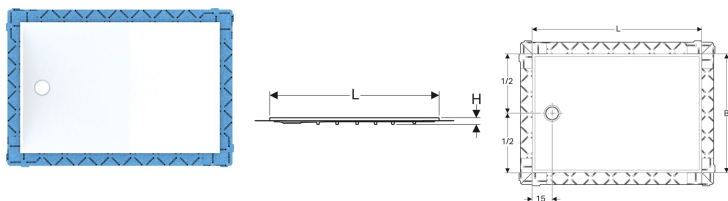

Geberit douchevloer Setaplano

Voorbeeldafbeelding

Gebruiksdoelen

- Voor inbouw in gebouwen
- Voor het gebruik als gelijkvloerse douchevloer
- Voor het afvoeren van afvalwater van een enkele douchekop
- Voor vloeropbouw tot bovenkant afgewerkte vloer 6–25 cm
- Voor verhoogde inbouw tot 2 cm boven afgewerkte vloer
- Voor systeemafdichtingen
- Voor drempelloos bouwen geschikt

- Aan verhoogde geluidsisolatie-eisen met Geberit installatieframe voldaan
- Afdichtingsvlies voorgemonteerd
- Afdichtingsvlies rondom 10 cm, voor de aansluiting van afdichtingssystemen
- Eenvoudige reiniging
- Met maximaal 300 kg belastbaar
- Slipwerendheidsklasse volgens NF: PN 24
- Voldoet aan de eisen volgens EN 14527, klasse 1

Toebehoren

- Geberit installatieframe voor douchevloer Setaplano, tot 100 cm, voor vier steunpoten
- Geberit installatieframe voor douchevloer Setaplano, groter dan 100 cm, voor zes steunpoten
- Geberit douchesifon met vier steunpoten, voor douchevloer Setaplano, waterslohoogte 30 mm

- Geberit douchesifon met vier steunpoten, voor douchevloer Setaplano, waterslothoogte 50 mm
- Geberit afvoeraansluiting met vier steunpoten, voor douchevloer Setaplano, verdiepingsvloer doorvoerende installatie
- Geberit douchesifon met zes steunpoten, voor douchevloer Setaplano, waterslothoogte 30 mm
- Geberit douchesifon met zes steunpoten, voor douchevloer Setaplano, waterslothoogte 50 mm
- Geberit afvoeraansluiting met zes steunpoten, voor douchevloer Setaplano, verdiepingsvloer doorvoerende installatie