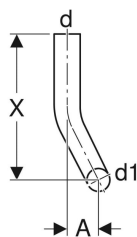

**Geberit spoelbocht 90°, 28 x 21 cm, rechts gebogen**

**Gebruiksdoelen**

- Voor het verbinden van laag- en halfhoog hangende opbouwreservoirs met sprong t.o.v. de gemonteerde wc's

**Technische gegevens**

Materiaal

| PVC

Art. nr.	Kleur / oppervlak	d, ø	d1, ø	arc	A	X	X1
118.110.11.1	Alpien wit	50 mm	44 mm	90 °	2 cm	28 cm	21 cm
118.111.11.1	Alpien wit	50 mm	44 mm	90 °	4 cm	28 cm	21 cm
118.112.11.1	Alpien wit	50 mm	44 mm	90 °	6 cm	28 cm	21 cm
118.113.11.1	Alpien wit	50 mm	44 mm	90 °	8 cm	28 cm	21 cm
118.114.11.1	Alpien wit	50 mm	44 mm	90 °	10 cm	28 cm	21 cm
118.115.11.1	Alpien wit	50 mm	44 mm	90 °	12 cm	28 cm	21 cm
118.116.11.1	Alpien wit	50 mm	44 mm	90 °	14 cm	28 cm	21 cm
118.117.11.1	Alpien wit	50 mm	44 mm	90 °	16 cm	28 cm	21 cm
118.118.11.1	Alpien wit	50 mm	44 mm	90 °	18 cm	28 cm	21 cm