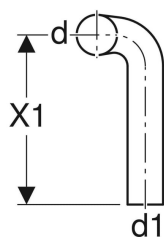

**Geberit spoelbocht 90°, 28 x 21 cm, rechts gebogen**

**Gebruiksdoelen**

- Voor het verbinden van laag- en halfhoog hangende opbouwreservoirs met sprong t.o.v. de gemonteerde wc's

**Technische gegevens**

Materiaal

| PVC

Art. nr.	Kleur / oppervlak	d, ø	d1, ø	arc	A	X	X1
118.110.11.1	Alpien wit	50 mm	44 mm	90 °	2 cm	28 cm	21 cm
118.111.11.1	Alpien wit	50 mm	44 mm	90 °	4 cm	28 cm	21 cm
118.112.11.1	Alpien wit	50 mm	44 mm	90 °	6 cm	28 cm	21 cm
118.113.11.1	Alpien wit	50 mm	44 mm	90 °	8 cm	28 cm	21 cm
118.114.11.1	Alpien wit	50 mm	44 mm	90 °	10 cm	28 cm	21 cm
118.115.11.1	Alpien wit	50 mm	44 mm	90 °	12 cm	28 cm	21 cm
118.116.11.1	Alpien wit	50 mm	44 mm	90 °	14 cm	28 cm	21 cm
118.117.11.1	Alpien wit	50 mm	44 mm	90 °	16 cm	28 cm	21 cm
118.118.11.1	Alpien wit	50 mm	44 mm	90 °	18 cm	28 cm	21 cm