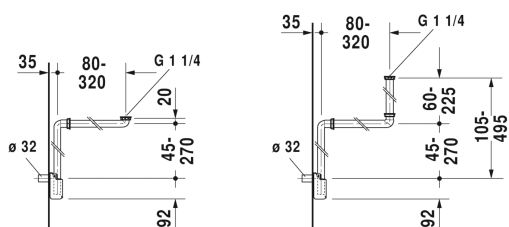

Ruimtebesparende sifon # 005076

| < 1 1/4" mm > |

Ruimtebesparende sifon	Afmetingen	Gewicht	Bestelnummer
Kleuren			
Variante			
Infobox			
Ruimtebesparende sifon wordt aanbevolen in combinatie met een wastafelonderbouwkast.			

Alle tekeningen bevatten de noodzakelijke maten welke binnen de tolerantie nog kunnen afwijken. Exacte maten, in het bijzonder voor specifieke maatwerksituaties, kunnen uitsluitend op het afgewerkte keramische product.