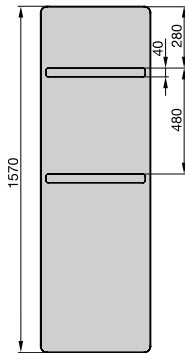

VIP-160
VIPK/VIPE/VIPES