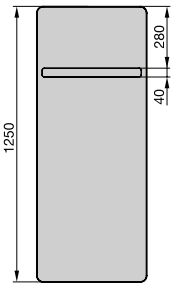

Technische gegevens

Modeloverzicht

VIP-125
VIPK/VIPE