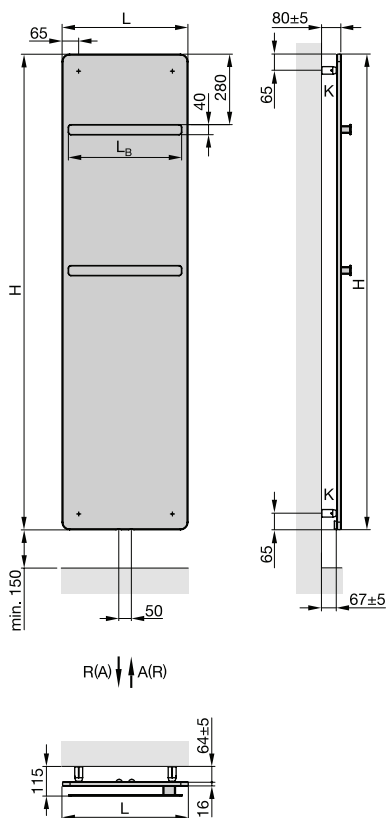

Gelakte uitvoering met handdoekhouder(s) verchromd

Bestelnummer	H	L	Warmtevermogen		exp.	inhoud dm ³	gewicht kg.
			75/65/20*	55/45/24			
VIP-125-040	1250	400	465	207	1,22	0,7	0,7
VIP-160-040	1570	400	546	246	1,20	0,7	9,3
VIP-190-040	1890	400	673	302	1,21	0,9	10,9
VIP-125-050	1250	500	555	247	1,22	0,8	8,7
VIP-160-050	1570	500	676	303	1,21	0,9	11,4
VIP-190-050	1890	500	834	374	1,21	1,1	12,7
VIP-125-060	1250	600	641	287	1,21	0,9	10,5
VIP-160-060	1570	600	806	361	1,21	1,0	13,6
VIP-190-060	1890	600	994	446	1,21	1,3	14,6

* = Warmtevermogen gemeten volgens EN 442, Δ T 50 K

Technische gegevens

**Centrale verwarming, aansluitbox Zehnder EasyFit zie pag. 81**

Gelakte uitvoering met handdoekhouder(s) verchromd

Bestelnummer	H	L	Warmtevermogen		exp.	inhoud dm ³	gewicht kg.
			75/65/20*	55/45/24			
VIPK-125-040	1275	400	465	207	1,22	0,7	9,5
VIPK-160-040	1595	400	546	246	1,20	0,7	11,8
VIPK-190-040	1915	400	673	302	1,21	0,9	13,4
VIPK-125-050	1275	500	555	247	1,22	0,8	11,2
VIPK-160-050	1595	500	676	303	1,21	0,9	13,9
VIPK-190-050	1915	500	834	374	1,21	1,1	15,2
VIPK-125-060	1275	600	641	287	1,21	0,9	13,0
VIPK-160-060	1595	600	806	361	1,21	1,0	16,1
VIPK-190-060	1915	600	994	446	1,21	1,3	17,1

**Elektrische versie met RF bediening**

Uitvoering geanodiseerd aluminium met handdoekhouder(s) verchromd

Bestelnummer	bouwhoogte H mm	bouwlengte L mm	elektropatroon Watt
VIPES-160-40/GD	1570	400	350
VIPES-190-40/GD	1890	400	500
VIPES-160-50/GD	1570	500	500
VIPES-190-50/GD	1890	500	500
VIPES-190-60/GD	1890	600	750

Zehnder Vitalo Bar

Technische tekeningen

Centrale verwarming Wandmontage

Centrale verwarming met Aansluitbox Zehnder EasyFit ①

Elektrische versie

- H = Bouwhoogte
- H_T = Totale bouwhoogte, H + 25 mm
- L = Bouwlengte
- L_B = Lengte handdoekhouder, L - 50 mm ②
- A = Aanvoer
- R = Retour
- K = Muurbevestiging