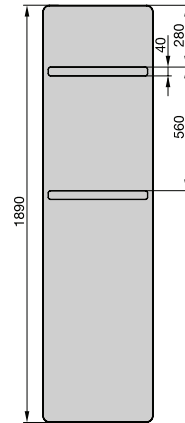

VIP-190
VIPK/VIPE/VIPES

Centrale verwarming met middenaansluiting

Gelakte uitvoering met handdoekhouder(s) verchromd

Bestelnummer	H	L	Warmtevermogen		exp.	inhoud dm³	gewicht kg.
			75/65/20*	55/45/24			
VIP-125-040	1250	400	465	207	1,22	0,7	0,7
VIP-160-040	1570	400	546	246	1,20	0,7	9,3
VIP-190-040	1890	400	673	302	1,21	0,9	10,9
VIP-125-050	1250	500	555	247	1,22	0,8	8,7
VIP-160-050	1570	500	676	303	1,21	0,9	11,4
VIP-190-050	1890	500	834	374	1,21	1,1	12,7
VIP-125-060	1250	600	641	287	1,21	0,9	10,5
VIP-160-060	1570	600	806	361	1,21	1,0	13,6
VIP-190-060	1890	600	994	446	1,21	1,3	14,6

* = Warmtevermogen gemeten volgens EN 442, Δ T 50 K