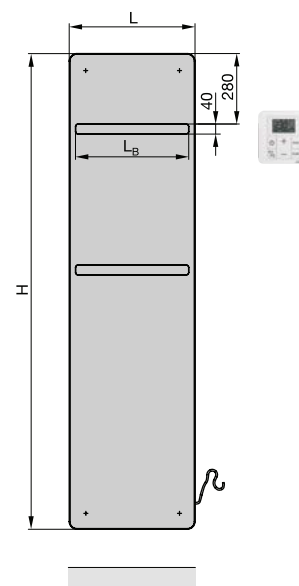

Gelakte uitvoering met handdoekhouder(s) verchromd

Bestelnummer	H	L	Warmtevermogen		exp.	inhoud dm ³	gewicht kg.
			75/65/20*	55/45/24			
VIP-125-040	1250	400	465	207	1,22	0,7	0,7
VIP-160-040	1570	400	546	246	1,20	0,7	9,3
VIP-190-040	1890	400	673	302	1,21	0,9	10,9
VIP-125-050	1250	500	555	247	1,22	0,8	8,7
VIP-160-050	1570	500	676	303	1,21	0,9	11,4
VIP-190-050	1890	500	834	374	1,21	1,1	12,7
VIP-125-060	1250	600	641	287	1,21	0,9	10,5
VIP-160-060	1570	600	806	361	1,21	1,0	13,6
VIP-190-060	1890	600	994	446	1,21	1,3	14,6

Zehnder Vitalo Bar

Technische tekeningen

Centrale verwarming Wandmontage

Centrale verwarming met Aansluitbox Zehnder EasyFit ①

Elektrische versie

- H = Bouwhoogte
- H_T = Totale bouwhoogte, H + 25 mm
- L = Bouwlengte
- L_B = Lengte handdoekhouder, L - 50 mm ②
- A = Aanvoer
- R = Retour
- K = Muurbevestiging

Afmetingen in mm

① Enkel voor 2-pijpsysteem

Handdoekhouder 1 x voor H = 1250 mm, 2 x voor H = 1570 en 1890 mm

- Easyfitbox en muurbevestiging in zelfde kleur als de Zehnder Vitalo
- Elegant weggewerkte leidingen en thermostaat in de EasyFitbox
- Eenvoudige installatie en onderhoud dankzij de flexibele leidingen, de radiator kan makkelijk gekanteld worden
- Bijna onzichtbare thermostaat
- Snelle en eenvoudige montage