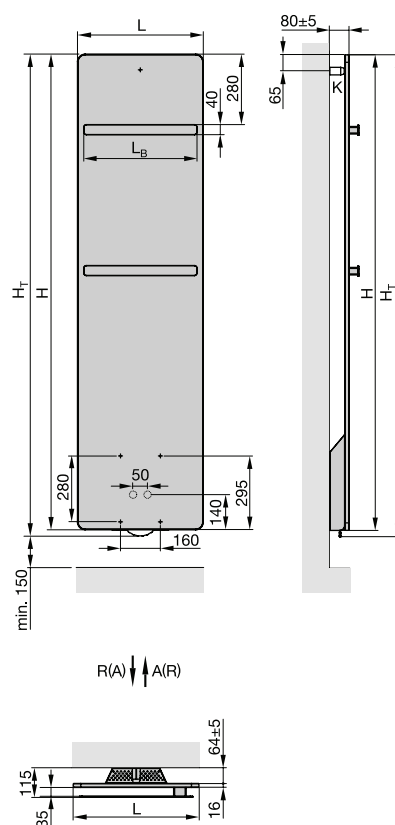

Gelakte uitvoering met handdoekhouder(s) verchromd

Bestelnummer	H	L	Warmtevermogen		exp.	inhoud dm ³	gewicht kg.
			75/65/20*	55/45/24			
VIP-125-040	1250	400	465	207	1,22	0,7	0,7
VIP-160-040	1570	400	546	246	1,20	0,7	9,3
VIP-190-040	1890	400	673	302	1,21	0,9	10,9
VIP-125-050	1250	500	555	247	1,22	0,8	8,7
VIP-160-050	1570	500	676	303	1,21	0,9	11,4
VIP-190-050	1890	500	834	374	1,21	1,1	12,7
VIP-125-060	1250	600	641	287	1,21	0,9	10,5
VIP-160-060	1570	600	806	361	1,21	1,0	13,6
VIP-190-060	1890	600	994	446	1,21	1,3	14,6

* = Warmtevermogen gemeten volgens EN 442, Δ T 50 K

Technische gegevens

**Centrale verwarming, aansluitbox Zehnder EasyFit zie pag. 81**

Gelakte uitvoering met handdoekhouder(s) verchromd

Bestelnummer	H	L	Warmtevermogen		exp.	inhoud dm ³	gewicht kg.
			75/65/20*	55/45/24			
VIPK-125-040	1275	400	465	207	1,22	0,7	9,5
VIPK-160-040	1595	400	546	246	1,20	0,7	11,8
VIPK-190-040	1915	400	673	302	1,21	0,9	13,4
VIPK-125-050	1275	500	555	247	1,22	0,8	11,2
VIPK-160-050	1595	500	676	303	1,21	0,9	13,9
VIPK-190-050	1915	500	834	374	1,21	1,1	15,2
VIPK-125-060	1275	600	641	287	1,21	0,9	13,0
VIPK-160-060	1595	600	806	361	1,21	1,0	16,1
VIPK-190-060	1915	600	994	446	1,21	1,3	17,1

**Elektrische versie met RF bediening**

Uitvoering geanodiseerd aluminium met handdoekhouder(s) verchromd

Bestelnummer	bouwhoogte H mm	bouwlengte L mm	elektropatroon Watt
VIPES-160-40/GD	1570	400	350
VIPES-190-40/GD	1890	400	500
VIPES-160-50/GD	1570	500	500
VIPES-190-50/GD	1890	500	500
VIPES-190-60/GD	1890	600	750

Zehnder Vitalo Bar

Technische tekeningen

Centrale verwarming Wandmontage

Centrale verwarming met Aansluitbox Zehnder EasyFit ①

Elektrische versie

- H = Bouwhoogte
- H_T = Totale bouwhoogte, H + 25 mm
- L = Bouwlengte
- L_B = Lengte handdoekhouder, L - 50 mm ②
- A = Aanvoer
- R = Retour
- K = Muurbevestiging