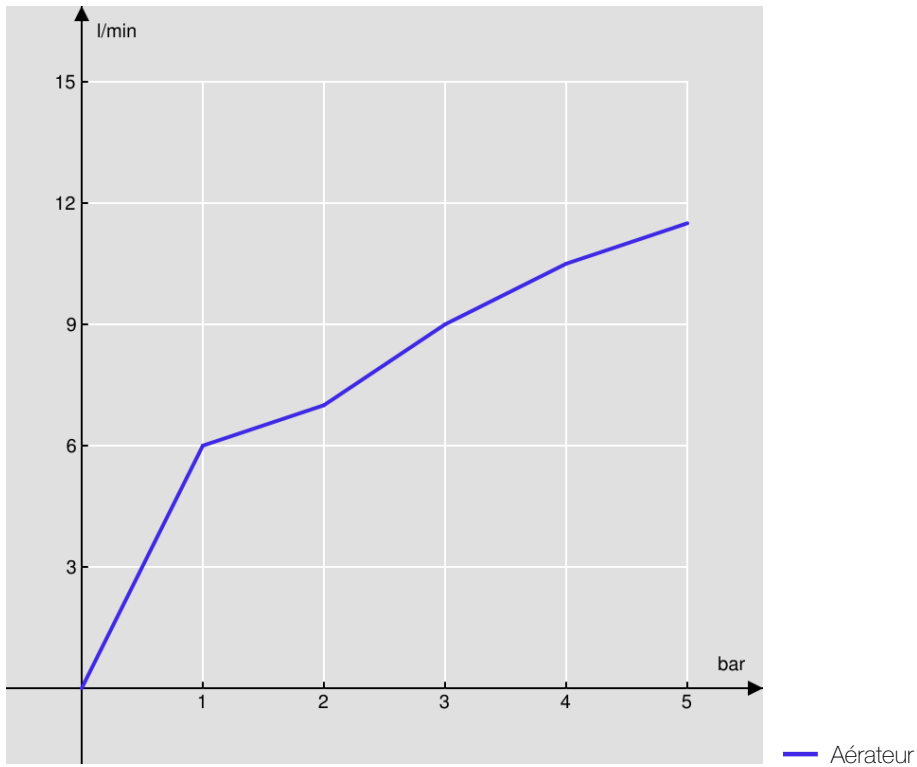

CARACTÉRISTIQUES

Mitigeur monocommande rehaussé

Finition Chrome

Aérateur anticalcaire M 16,5 x 1

Vidage 1 1/4" push

Flexibles inox ø 3/8"

Limiteur dynamique de débit

Emballage: 56,5 x 29 x 7,1 cm / 0,011633 m<sup>3</sup> / 2,14 kg

GRAPHIQUE DE DÉBIT: CHAUDE/FROIDE

GRAPHIQUE DE DÉBIT: MITIGÉE