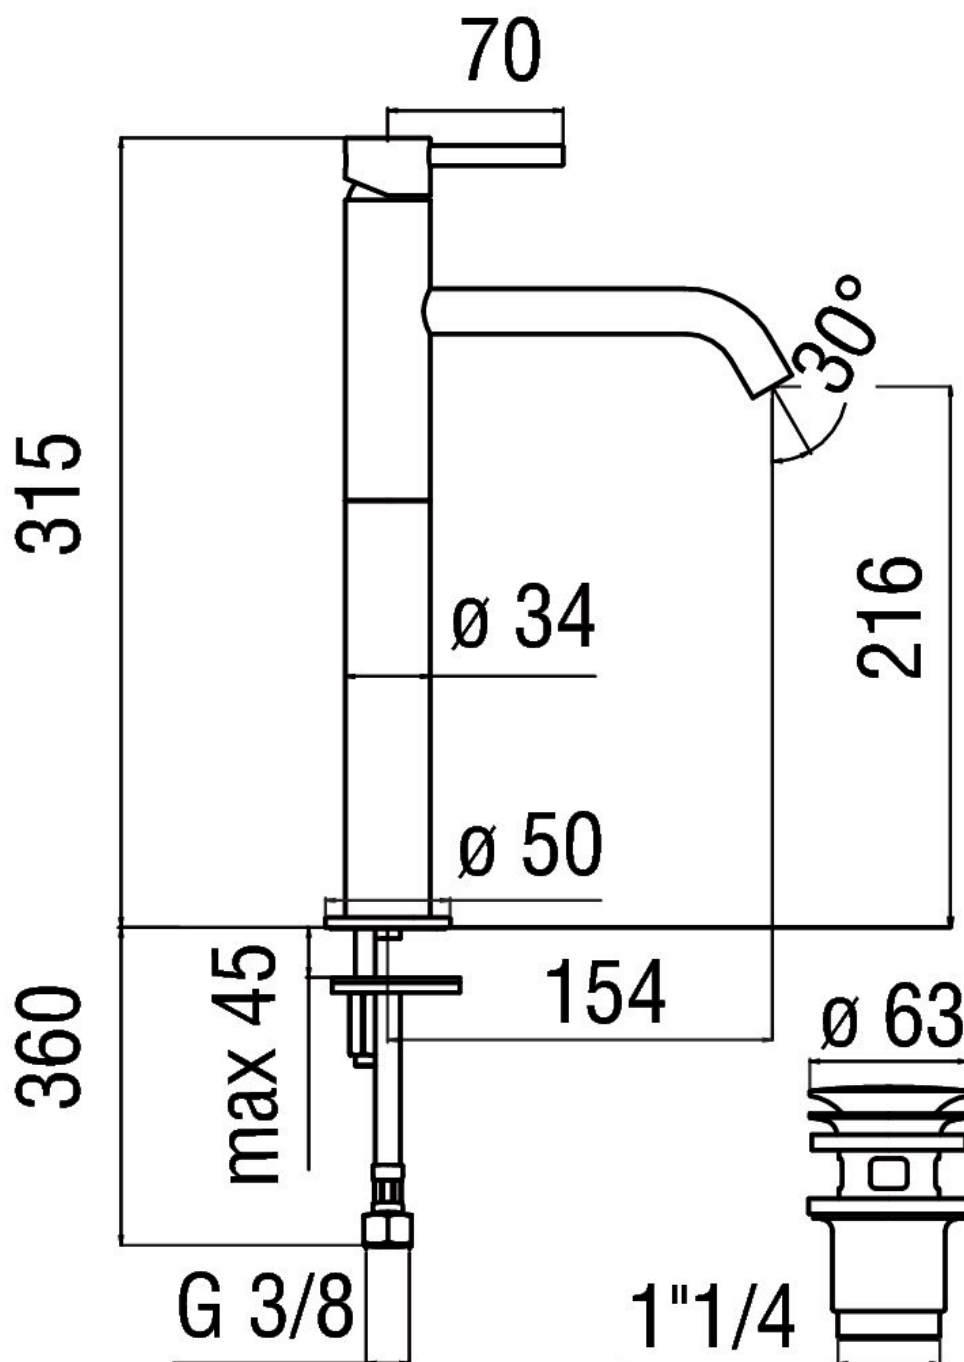

CARACTÉRISTIQUES

Mitigeur monocommande rehaussé

Finition Chrome

Aérateur anticalcaire M 16,5 x 1

Vidage 1 1/4" push

Flexibles inox ø 3/8"

Limiteur dynamique de débit

Emballage: 56,5 x 29 x 7,1 cm / 0,011633 m<sup>3</sup> / 2,14 kg

GRAPHIQUE DE DÉBIT: CHAUDE/FROIDE

GRAPHIQUE DE DÉBIT: MITIGÉE