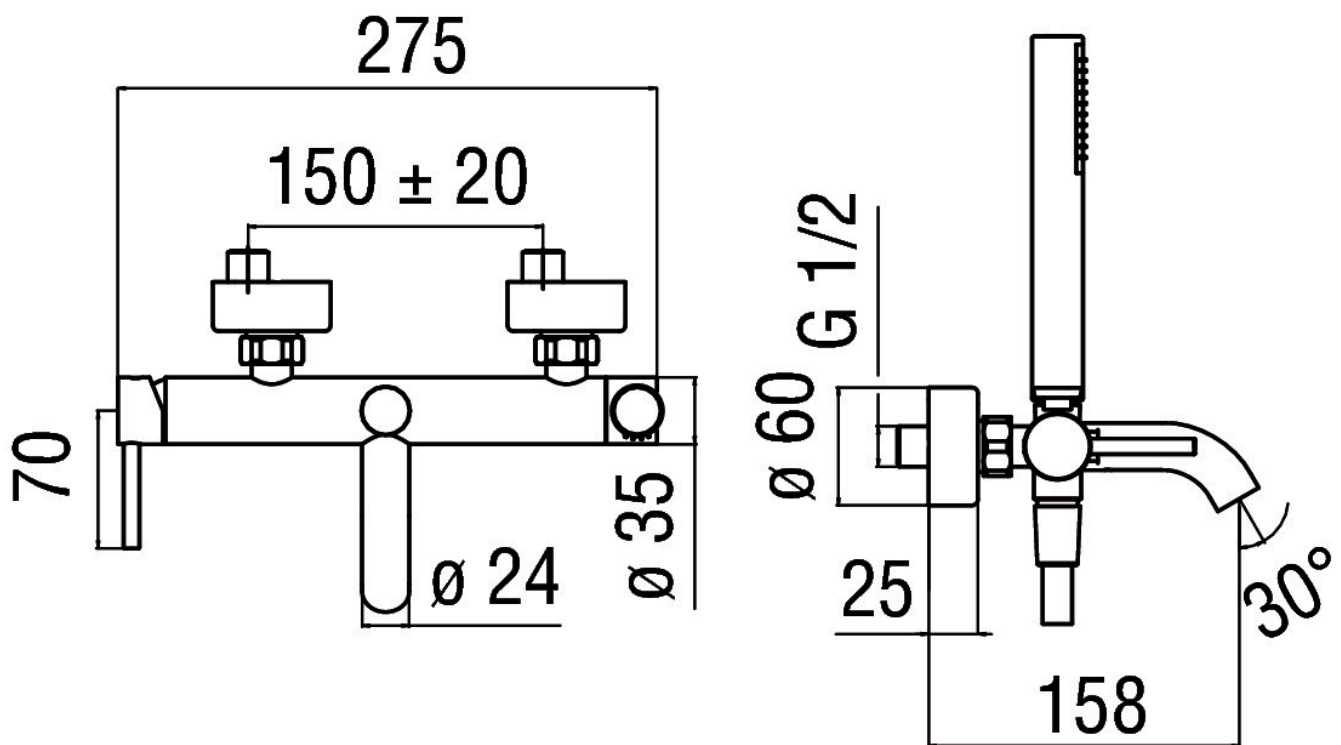

GRAPHIQUE DE DÉBIT: CHAUDE/FROIDE