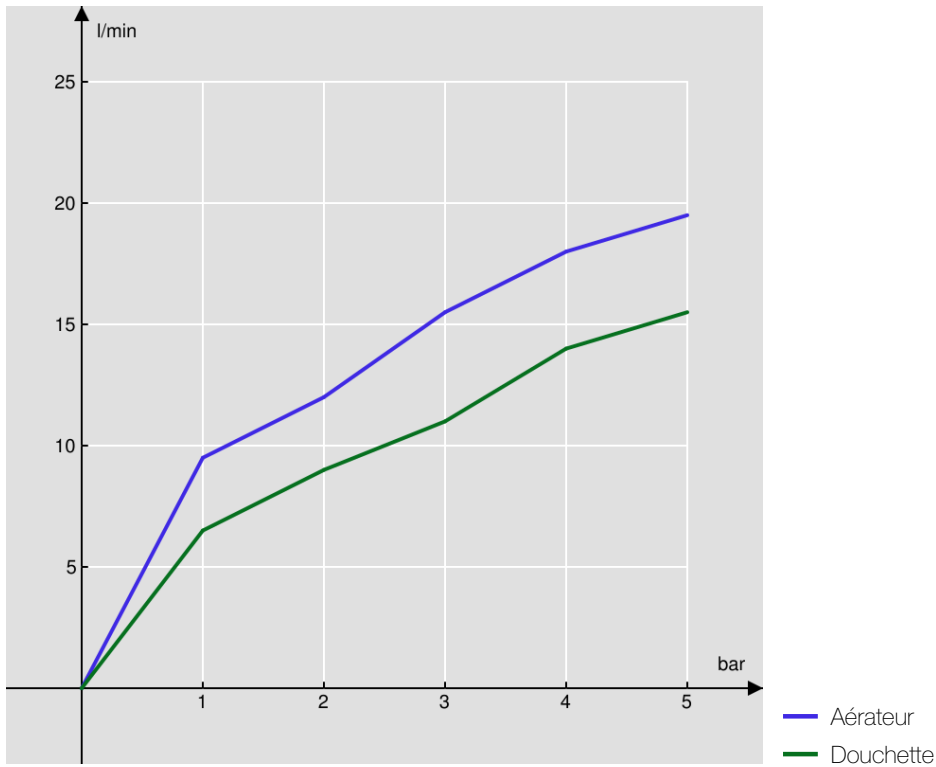

#### CARACTÉRISTIQUES

Mitigeur monocommande mural complet  
Finition Chrome  
Aérateur anticalcaire M 21,5 x 1  
Inverseur avec retour automatique  
Support douchette fixe  
Douchette à 1 jet  
Flexible 150 cm  
Limiteur dynamique de débit  
Emballage: 32 x 20 x 8,5 cm / 0,00544 m<sup>3</sup> / 2,44 kg

#### CERTIFICATIONS

GRAPHIQUE DE DÉBIT: CHAUDE/FROIDE

GRAPHIQUE DE DÉBIT: MITIGÉE