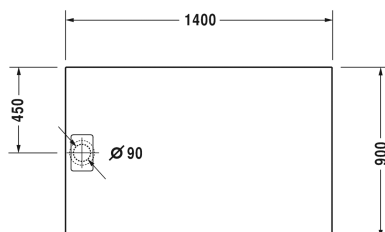

Douchetub # 720150180000000 / 720150380000000 / 720150680000000

|< 1400 mm >|

Douchetub	Afmetingen	Gewicht	Bestelnummer
rechthoek, DuraSolid® Q, 50 mm			
Kleuren			
18 Concrete grey 38 Wit 68 Antraciet mat			
Variante			
Douchetub	1400 x 900 mm	37,000 kg	720150180000000
Douchetub	1400 x 900 mm	37,000 kg	720150380000000
Douchetub	1400 x 900 mm	37,000 kg	720150680000000
Toebehoren voor douchebakken			
Bekistingshulp ****			792805
Geluidsisolatieset voor P3-Comforts/Stonetto/Tempano douchebakken ***			791372
Afdichtset voor vloergelijke inbouw			792803
Douchebakdrager voor # 720145 - 720150, # 720166 en # 720217 - 720218 Stonetto douchebakken			792407
Douchebakafvoer afvoer verticaal			790269
Douchebakafvoer afvoer horizontaal			790263
Douchebakafvoer voor Stonetto douchebakken, afvoer horizontaal, voor installatie met poten of baddrager, **			791243
Wandprofiel voor geluiddemping, lengte: 3300 mm, Breedte: 70 mm			790126
Douchebakpoten voor verhoogde vloeropbouw, *			790173
Potenset voor Stonetto douchebakken, voor douchebak 1400 x 900 mm			791110

Alle tekeningen bevatten de noodzakelijke maten welke binnen de toltrantie nog kunnen afwijken. Exacte maten, in het bijzonder voor specifieke maatwerksituaties, kunnen uitsluitend op het afgewerkte keramische product.