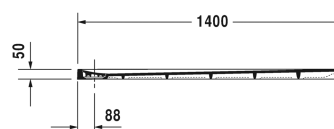

Douchetub # 720150180000000 / 720150380000000 / 720150680000000

|< 1400 mm >|

Douchetub	Afmetingen	Gewicht	Bestelnummer
rechthoek, DuraSolid® Q, 50 mm			
Kleuren			
18 Concrete grey 38 Wit 68 Antraciet mat			
Variante			
Douchetub	1400 x 900 mm	37,000 kg	720150180000000
Douchetub	1400 x 900 mm	37,000 kg	720150380000000
Douchetub	1400 x 900 mm	37,000 kg	720150680000000
Toebehoren voor douchebakken			
Bekistingshulp ****			792805
Geluidsisolatieset voor P3-Comforts/Stonetto/Tempano douchebakken ***			791372
Afdichtset voor vloergelijke inbouw			792803
Douchebakdrager voor # 720145 - 720150, # 720166 en # 720217 - 720218 Stonetto douchebakken			792407
Douchebakafvoer afvoer verticaal			790269
Douchebakafvoer afvoer horizontaal			790263
Douchebakafvoer voor Stonetto douchebakken, afvoer horizontaal, voor installatie met poten of baddrager, **			791243
Wandprofiel voor geluiddemping, lengte: 3300 mm, Breedte: 70 mm			790126
Douchebakpoten voor verhoogde vloeropbouw, *			790173
Potenset voor Stonetto douchebakken, voor douchebak 1400 x 900 mm			791110

Alle tekeningen bevatten de noodzakelijke maten welke binnen de toltrantie nog kunnen afwijken. Exacte maten, in het bijzonder voor specifieke maatwerksituaties, kunnen uitsluitend op het afgewerkte keramische product.