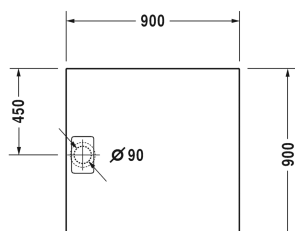

Douchetub # 720146180000000 / 720146380000000 / 720146680000000

|< 900 mm >|

Douchetub	Afmetingen	Gewicht	Bestelnummer
vierkant, DuraSolid® Q, 50 mm			
Kleuren			
18 Concrete grey 38 Wit 68 Antraciet mat			
Variante			
Douchetub	900 x 900 mm	25,000 kg	720146180000000
Douchetub	900 x 900 mm	25,000 kg	720146380000000
Douchetub	900 x 900 mm	25,000 kg	720146680000000
Toebehoren voor douchebakken			
Bekistingshulp ****			792805
Geluidsisolatieset voor P3-Comforts/Stonetto/Tempano douchebakken ***			791372
Afdichtset voor vloergelijke inbouw			792803
Douchebakdrager voor # 720145 - 720150, # 720166 en # 720217 - 720218 Stonetto douchebakken			792407
Douchebakafvoer afvoer verticaal			790269
Douchebakafvoer afvoer horizontaal			790263
Douchebakafvoer voor Stonetto douchebakken, afvoer horizontaal, voor installatie met poten of baddrager, **			791243
Wandprofiel voor geluiddemping, lengte: 3300 mm, Breedte: 70 mm			790126
Douchebakpoten voor verhoogde vloeropbouw, *			790173
Potenset voor Stonetto douchebakken, voor douchebak 900 x 900 mm			791101

Alle tekeningen bevatten de noodzakelijke maten welke binnen de tollrantie nog kunnen afwijken. Exacte maten, in het bijzonder voor specifieke maatwerksituaties, kunnen uitsluitend op het afgewerkte keramische product.