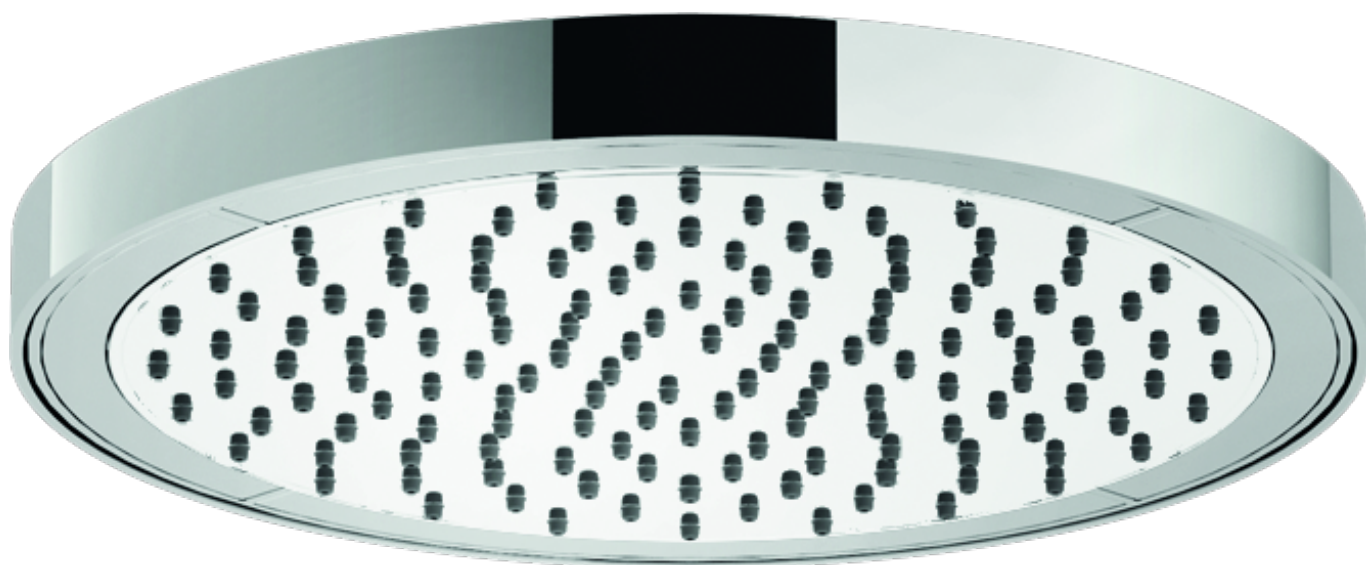

CARACTÉRISTIQUES

Bras de douche

Finition Chrome

Emballage: 45 x 9 x 7,2 cm / 0,002916 m<sup>3</sup> / 0,52 kg

CARACTÉRISTIQUES

Douche de tête

Finition Chrome

Entrée 1 voie

Jet pluie

Système anticalcaire

Emballage: 24 x 25 x 8 cm / 0,0048 m<sup>3</sup> / 0,974 kg

GRAPHIQUE DE DÉBIT: CHAUDE/FROIDE