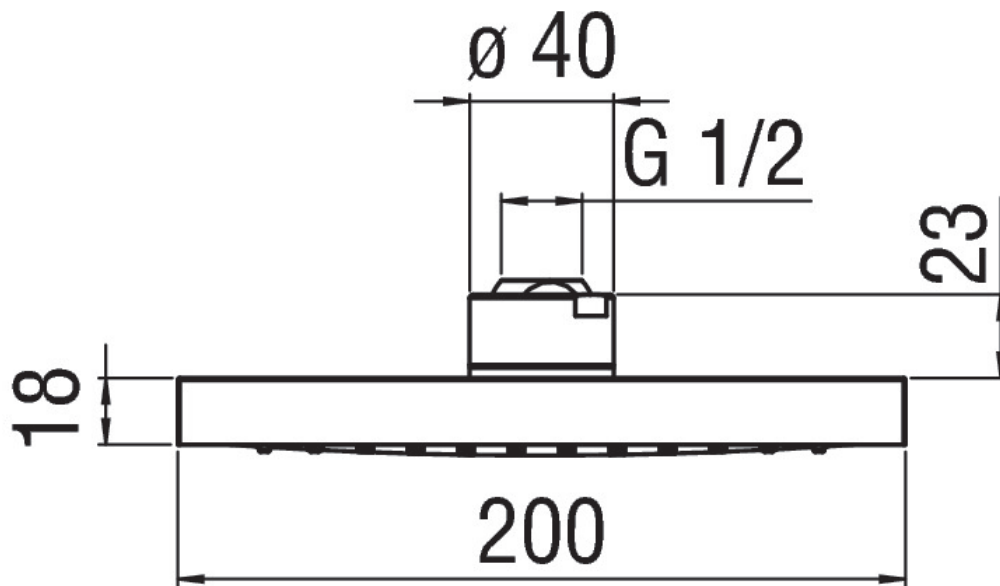

CARACTÉRISTIQUES

Bras de douche

Finition Chrome

Emballage: 45 x 9 x 7,2 cm / 0,002916 m<sup>3</sup> / 0,52 kg

CARACTÉRISTIQUES

Douche de tête

Finition Chrome

Entrée 1 voie

Jet pluie

Système anticalcaire

Emballage: 24 x 25 x 8 cm / 0,0048 m<sup>3</sup> / 0,974 kg

GRAPHIQUE DE DÉBIT: CHAUDE/FROIDE