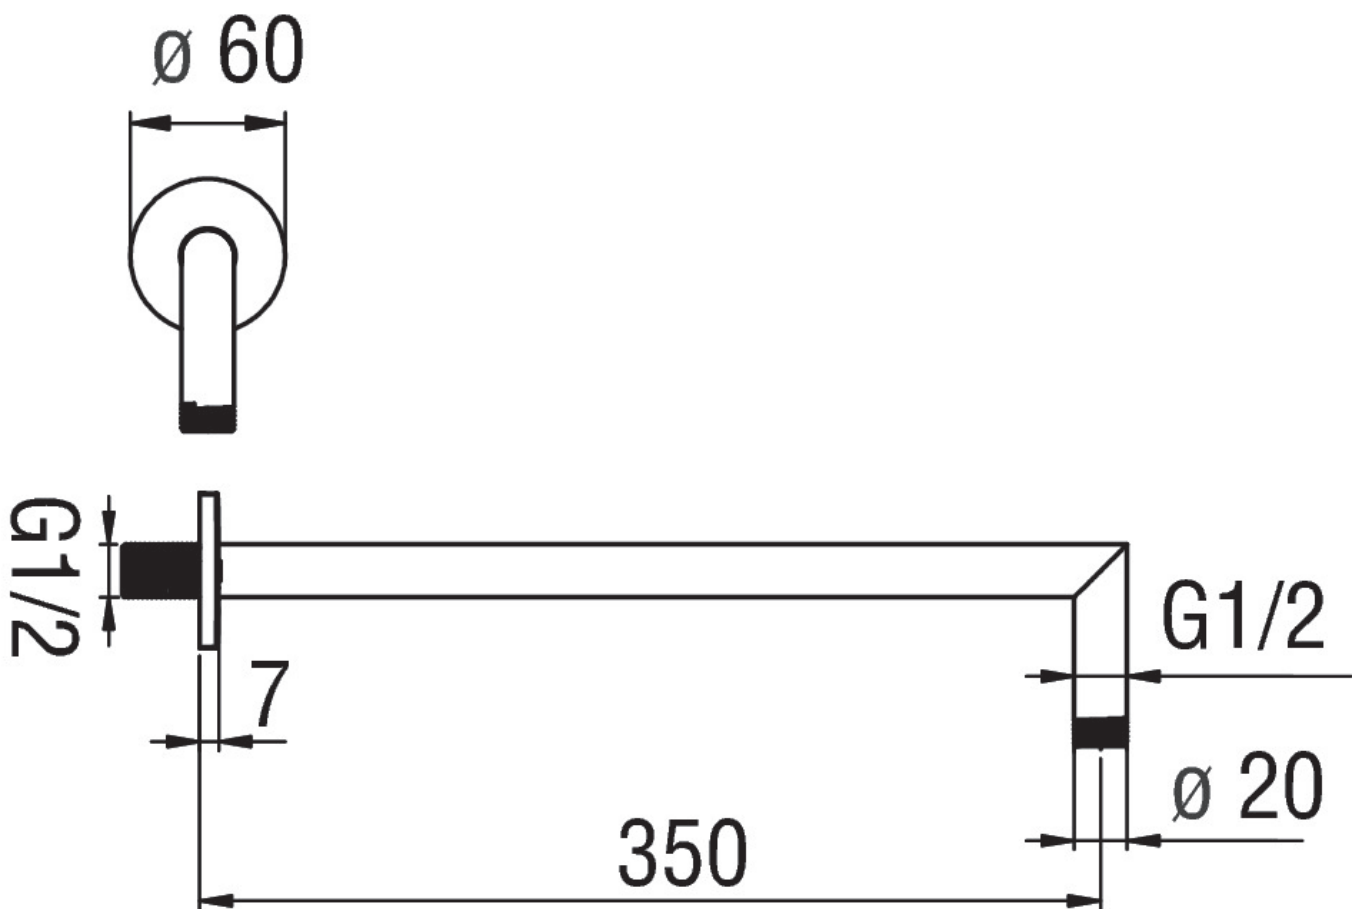

CARACTÉRISTIQUES

Bras de douche

Finition Chrome

Emballage: 45 x 9 x 7,2 cm / 0,002916 m<sup>3</sup> / 0,52 kg

CARACTÉRISTIQUES

Douche de tête

Finition Chrome

Entrée 1 voie

Jet pluie

Système anticalcaire

Emballage: 24 x 25 x 8 cm / 0,0048 m<sup>3</sup> / 0,974 kg

GRAPHIQUE DE DÉBIT: CHAUDE/FROIDE