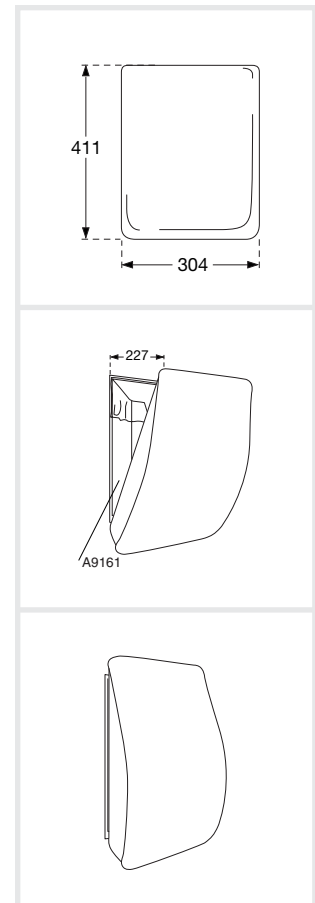

Kleuroverzicht xxx — 604 teak natuur, 612 eiken wit gebeitst, 615 mahonie, 616 kersen

Onderdelen — A9160 Gaspatroon met montagepenen
A9161 Binnenemmer

Gewicht — Nettogewicht ca. 2,200 kg, incl. scharnier

Verpakking — Enkele doos Afmetingen: Gewicht:
48 st. op een pallet 412x310x119 mm 2,600 kg

Seats for your senses

Materiaalomschrijving**WAND-AFVALEMMER:**

Vormgespannen fineer, geperst in vormwerktuig.
Totaal 6 lagen fineer + 2 toplagen
Oppervlaktelaag in eiken, mahonie, kersen of teak natuur
(604) teak natuur
(612) eiken, wit gebeitst (kleurenpigment in de lak)
(615) mahonie (kleurenpigment in de lak)
(616) kersen
Oppervlakte: 3 x zuurhardende blanke lak