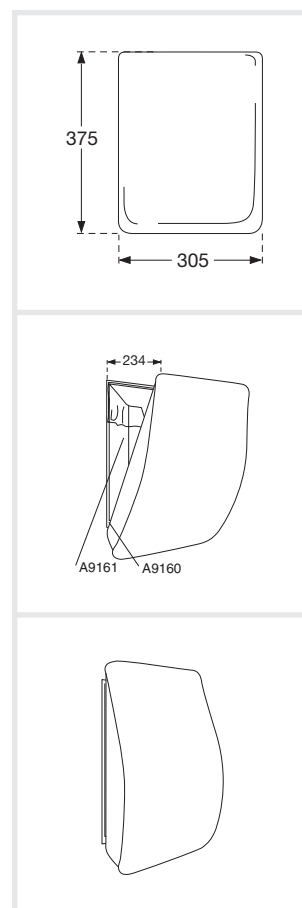

Pressalit wand-afvallemmer met demping

Bestelnr. 411xxx

<i>Design/Bouwjaar</i>	— Pressalit, 2003
<i>Productomschrijving</i>	— Afvallemmer voor wandmontage. Voorzien van een binnenemmer waarin normale huishoudelijke plastic afvalzakken te gebruiken zijn. Dekkend front in thermohardende urea kunststof met een gedempte zelfsluitende functie. Front en binnenemmer afneembaar voor gemakkelijk schoonmaken.
<i>Kleuroverzicht xxx</i>	— 000 wit, 001 zwart, 033 topas, 068 bermuda, 155 flame, 177 aquamarin, 186 mandarin, 273 pergamon, 277 lime
<i>Onderdelen</i>	— A9160 Gaspatroon met montagepenen A9161 Binnenemmer
<i>Gewicht</i>	— Nettogewicht ca. 2,500 kg, incl. scharnier
<i>Verpakking</i>	— Enkele doos Afmetingen: Gewicht: 48 st. op een pallet 385x315x106 mm 2,900 kg